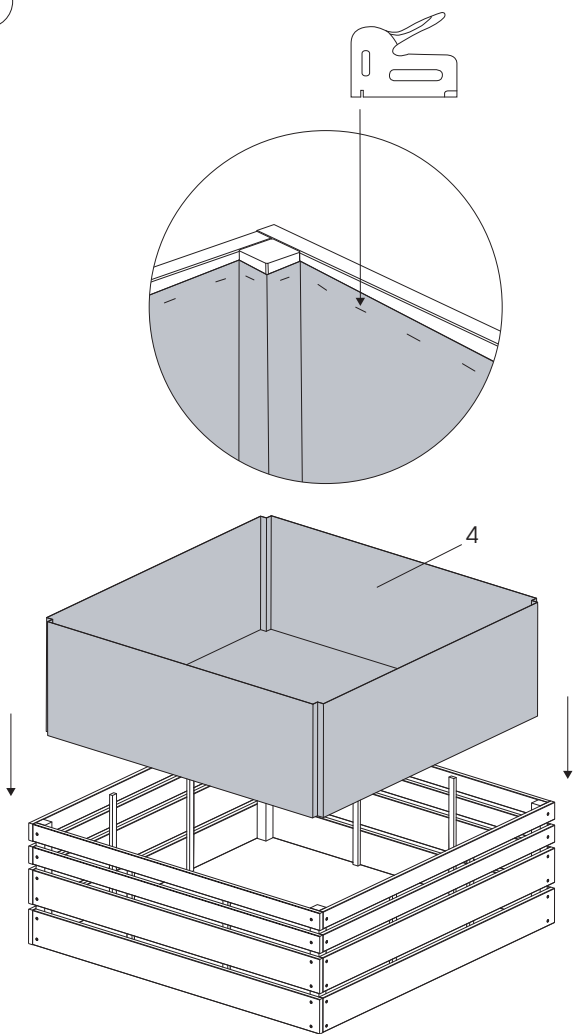

**CARRÉ POTAGER LIGNZ** | **BURGER.fr**  
 Réf 703

1		349.5 x 986 x 44 mm	x2
2		349.5 x 986 x 24 mm	x2
3		10 x 17 x 972 mm	x4
4		980 x 980 x 350 mm	x1
A		Ø3.5 x 30 mm	x24
B		Ø3 x 17 mm	x4

1 2x

2

3

4