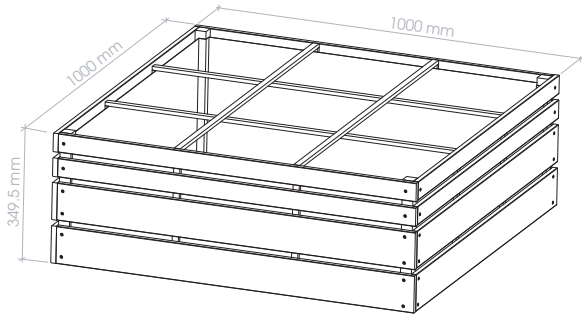

**CARRÉ POTAGER LIGNZ** | **BURGER.fr**  
 Réf 703

1		349.5 x 986 x 44 mm	x2
2		349.5 x 986 x 24 mm	x2
3		10 x 17 x 972 mm	x4
4		980 x 980 x 350 mm	x1
A		Ø3.5 x 30 mm	x24
B		Ø3 x 17 mm	x4

1 2x

2

3

4