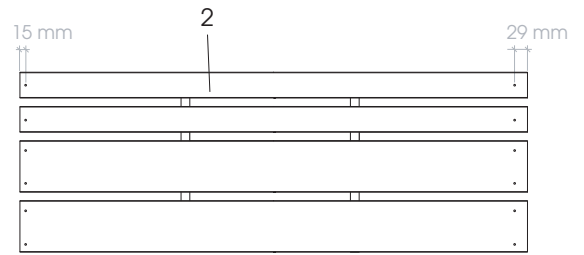

**CARRÉ POTAGER LIGNZ** | **BURGER.fr**  
 Réf 703

1		349.5 x 986 x 44 mm	x2
2		349.5 x 986 x 24 mm	x2
3		10 x 17 x 972 mm	x4
4		980 x 980 x 350 mm	x1
A		Ø3.5 x 30 mm	x24
B		Ø3 x 17 mm	x4

1 2x

2

3

4