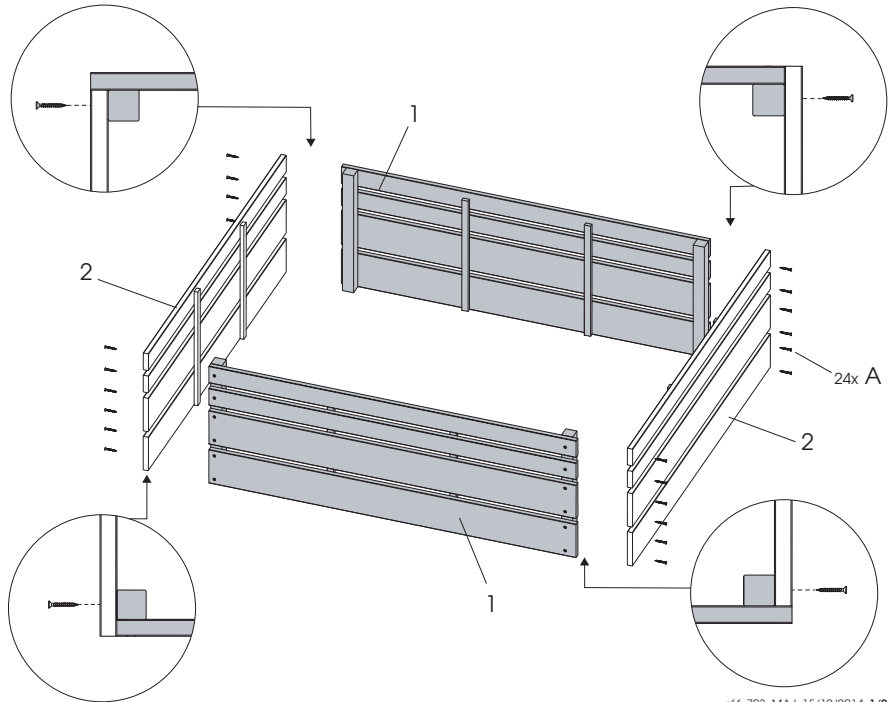

**CARRÉ POTAGER LIGNZ** | **BURGER.fr**  
 Réf 703

1		349.5 x 986 x 44 mm	x2
2		349.5 x 986 x 24 mm	x2
3		10 x 17 x 972 mm	x4
4		980 x 980 x 350 mm	x1
A		Ø3.5 x 30 mm	x24
B		Ø3 x 17 mm	x4

1 2x

2

3

4