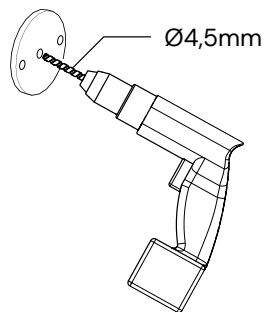

kordo.

une marque du groupe
BURGER

KIT ANGLE
angle kit
REF. **2377**

ALU
RAL9005

kordo.

une marque du groupe
BURGER

A x 1 réf. 70078	
B x 1 réf. 70076	
C x 5 réf. 70081	
D x 5 réf. 70083	
E x 2 réf. 72552	
F x 6 réf. 72554	

*Colle cyanoacrylate non fournie
Cyanoacrylate glue not included

REF. 2377

3443440023777

www.kordodesign.com

FR
Éléments
d'emballage