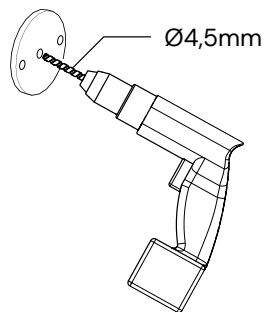

kordo.

une marque du groupe
BURGER

KIT ANGLE
angle kit
REF. 2397

ALU
RAL7016

kordo.

une marque du groupe
BURGER

A x 1 réf. 70508	
B x 1 réf. 70507	
C x 5 réf. 70509	
D x 5 réf. 70510	
E x 2 réf. 72552	
F x 6 réf. 72553	

*Colle cyanoacrylate non fournie
Cyanoacrylate glue not included

REF. 2397

3443440023975

www.kordodesign.com

FR
Éléments
d'emballage