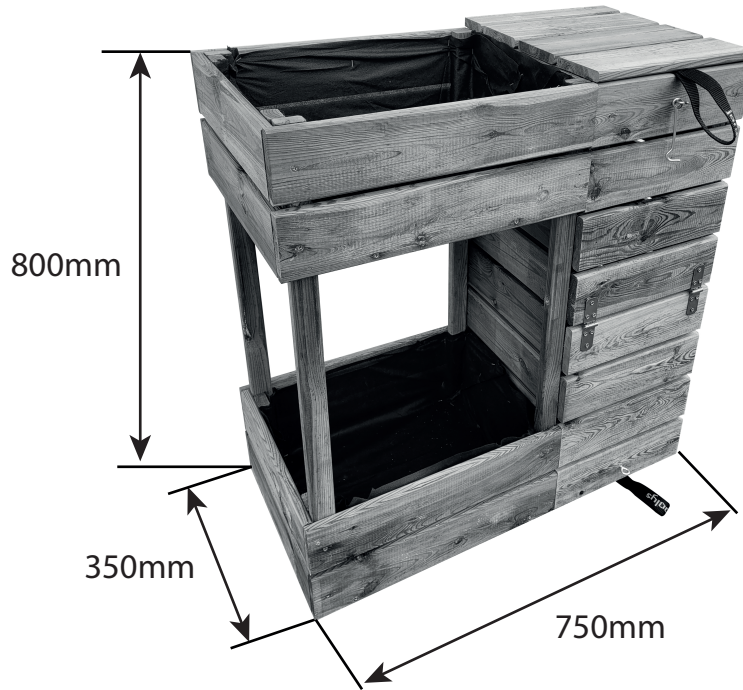

ESSENCIA

jardipolys
jardipolys.com

Composteur

Réf 2679

1		790x300x35	x1
2		790x320x35	x2
3		390x300x35	x1
4		390x300x35	x1
5		350x300x35	x1
6		790x450x35	x1
7		790x450x35	x1

8		195x320x35	x2
9		435x320x35	x1
10		435x320x35	x1

A		Ø4x55 mm	x24
B		Ø4x35 mm	x8
C		Ø4x25 mm	x12
D		Ø4x15 mm	x4
E		Ø3x15 mm	x12
F			x2
G			x2
H			x2
I			x1
J			x1
K			x2

3.

4.

7.

8.