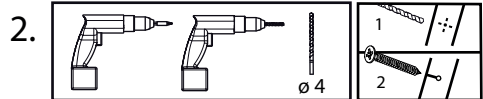

ESSENCIA

jardipolys
jardipolys.com

Composteur

Réf 2679

1		790x300x35	x1
2		790x320x35	x2
3		390x300x35	x1
4		390x300x35	x1
5		350x300x35	x1
6		790x450x35	x1
7		790x450x35	x1

8		195x320x35	x2
9		435x320x35	x1
10		435x320x35	x1

A		Ø4x55 mm	x24
B		Ø4x35 mm	x8
C		Ø4x25 mm	x12
D		Ø4x15 mm	x4
E		Ø3x15 mm	x12
F			x2
G			x2
H			x2
I			x1
J			x1
K			x2

3.

4.

7.

8.