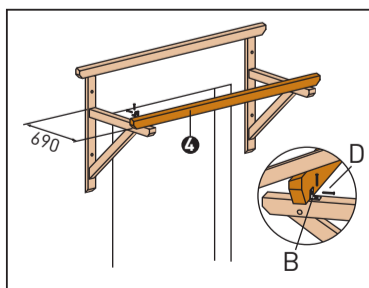

Auvent pour porte d'entrée
2.05 x 1.00 m

Marquesinas para puerta de entrada • Alpendres para porta de entrada
Tettoie per porta d'ingresso • Lufels voor de voordeur • Canopies for front door

vendu en kit

1		x2	45 x 90 x 1030
2		x2	70 x 70 x 800
3		x2	50 x 68 x 830
4		x2	45 x 90 x 2050
5		x5	30 x 63 x 1000
A		x6	∅ 5 x 70
B		x2	37 x 37 x 25
C		x10	∅ 5 x 100
D		x4	∅ 4,5 x 45

⊕ Accessoires de fixation à choisir selon le matériau constituant le mur. (1 - 4) • Accessorios de fijación a escoger segun el material del muro. (1 - 4)
Accessori di fissaggio da scegliere a seconda del materiale del muro. (1 - 4) • Acessórios de fixação a serem escolhidos segundo material de construção da parede. (1 - 4) • Bevestigingtoebehoren te kiezen afhankelijk van het materiaal van de muur. (1 - 4) • Fixing brackets must be chosen in accordance with the wall material. (1 - 4)