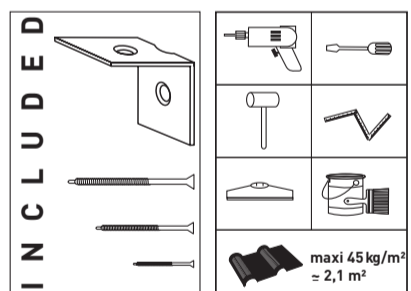

Auvent pour porte d'entrée
2.05 x 1.00 m

Marquesinas para puerta de entrada • Alpendres para porta de entrada
Tettoie per porta d'ingresso • Lufels voor de voordeur • Canopies for front door

vendu en kit

se entrega en un kit
entregue em kit
venduto in kit
geleverd in kit
supplied in kit form

peut être peint ou lasuré

puede ser pintada o barnizada
pode ser pintado
puo' essere verniciato o tinto
met verf of lazuurbeits
can be painted or stained

1		x2	45 x 90 x 1030
2		x2	70 x 70 x 800
3		x2	50 x 68 x 830
4		x2	45 x 90 x 2050
5		x5	30 x 63 x 1000
A		x6	∅ 5 x 70
B		x2	37 x 37 x 25
C		x10	∅ 5 x 100
D		x4	∅ 4,5 x 45

⊕ Accessoires de fixation à choisir selon le matériau constituant le mur. (1 - 4) • Accessorios de fijación a escoger segun el material del muro. (1 - 4)
Accessori di fissaggio da scegliere a seconda del materiale del muro. (1 - 4) • Acessórios de fixação a serem escolhidos segundo material de construção da parede. (1 - 4) • Bevestigingtoebehoren te kiezen afhankelijk van het materiaal van de muur. (1 - 4) • Fixing brackets must be chosen in accordance with the wall material. (1 - 4)