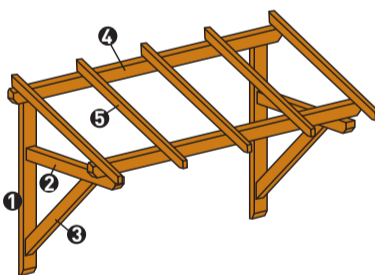

Auvent pour porte d'entrée
2.05 x 1.00 m

Marquesinas para puerta de entrada • Alpendres para porta de entrada
Tettoie per porta d'ingresso • Lufels voor de voordeur • Canopies for front door

vendu en kit

1		x2	45 x 90 x 1030
2		x2	70 x 70 x 800
3		x2	50 x 68 x 830
4		x2	45 x 90 x 2050
5		x5	30 x 63 x 1000
A		x6	∅ 5 x 70
B		x2	37 x 37 x 25
C		x10	∅ 5 x 100
D		x4	∅ 4,5 x 45

⊕ Accessoires de fixation à choisir selon le matériau constituant le mur. (1 - 4) • Accessorios de fijación a escoger segun el material del muro. (1 - 4)
Accessori di fissaggio da scegliere a seconda del materiale del muro. (1 - 4) • Acessórios de fixação a serem escolhidos segundo material de construção da parede. (1 - 4) • Bevestigingtoebehoren te kiezen afhankelijk van het materiaal van de muur. (1 - 4) • Fixing brackets must be chosen in accordance with the wall material. (1 - 4)