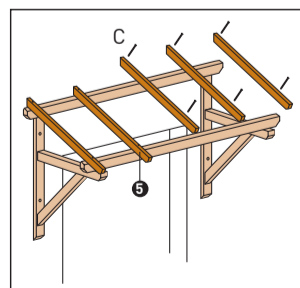

Auvent pour porte d'entrée
2.05 x 1.00 m

Marquesinas para puerta de entrada • Alpendres para porta de entrada
Tettoie per porta d'ingresso • Lufels voor de voordeur • Canopies for front door

vendu en kit

1		x2	45 x 90 x 1030
2		x2	70 x 70 x 800
3		x2	50 x 68 x 830
4		x2	45 x 90 x 2050
5		x5	30 x 63 x 1000
A		x6	∅ 5 x 70
B		x2	37 x 37 x 25
C		x10	∅ 5 x 100
D		x4	∅ 4,5 x 45

⊕ Accessoires de fixation à choisir selon le matériau constituant le mur. (1 - 4) • Accessorios de fijación a escoger segun el material del muro. (1 - 4)
Accessori di fissaggio da scegliere a seconda del materiale del muro. (1 - 4) • Acessórios de fixação a serem escolhidos segundo material de construção da parede. (1 - 4) • Bevestigingtoebehoren te kiezen afhankelijk van het materiaal van de muur. (1 - 4) • Fixing brackets must be chosen in accordance with the wall material. (1 - 4)