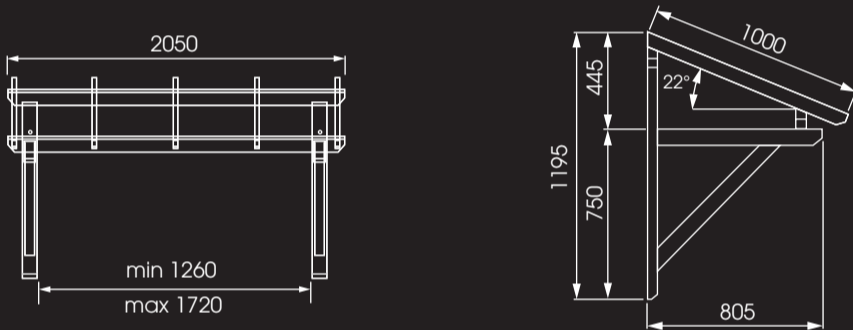

Auvent pour porte d'entrée
2.05 x 1.00 m

Marquesinas para puerta de entrada • Alpendres para porta de entrada
Tettoie per porta d'ingresso • Lufels voor de voordeur • Canopies for front door

vendu en kit

1		x2	45 x 90 x 1030
2		x2	70 x 70 x 800
3		x2	50 x 68 x 830
4		x2	45 x 90 x 2050
5		x5	30 x 63 x 1000
A		x6	∅ 5 x 70
B		x2	37 x 37 x 25
C		x10	∅ 5 x 100
D		x4	∅ 4,5 x 45

⊕ Accessoires de fixation à choisir selon le matériau constituant le mur. (1 - 4) • Accessorios de fijación a escoger segun el material del muro. (1 - 4)
Accessori di fissaggio da scegliere a seconda del materiale del muro. (1 - 4) • Acessórios de fixação a serem escolhidos segundo material de construção da parede. (1 - 4) • Bevestigingtoebehoren te kiezen afhankelijk van het materiaal van de muur. (1 - 4) • Fixing brackets must be chosen in accordance with the wall material. (1 - 4)