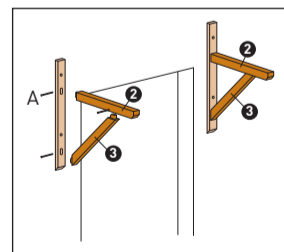

Auvent pour porte d'entrée
2.05 x 1.00 m

Marquesinas para puerta de entrada • Alpendres para porta de entrada
Tettoie per porta d'ingresso • Lufels voor de voordeur • Canopies for front door

vendu en kit

1		x2	45 x 90 x 1030
2		x2	70 x 70 x 800
3		x2	50 x 68 x 830
4		x2	45 x 90 x 2050
5		x5	30 x 63 x 1000
A		x6	∅ 5 x 70
B		x2	37 x 37 x 25
C		x10	∅ 5 x 100
D		x4	∅ 4,5 x 45

⊕ Accessoires de fixation à choisir selon le matériau constituant le mur. (1 - 4) • Accessorios de fijación a escoger segun el material del muro. (1 - 4)
Accessori di fissaggio da scegliere a seconda del materiale del muro. (1 - 4) • Acessórios de fixação a serem escolhidos segundo material de construção da parede. (1 - 4) • Bevestigingtoebehoren te kiezen afhankelijk van het materiaal van de muur. (1 - 4) • Fixing brackets must be chosen in accordance with the wall material. (1 - 4)