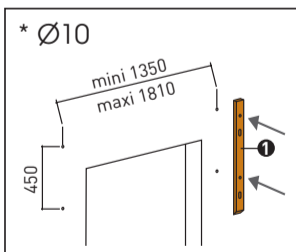

Auvent pour porte d'entrée
2.05 x 1.00 m

Marquesinas para puerta de entrada • Alpendres para porta de entrada
Tettoie per porta d'ingresso • Lufels voor de voordeur • Canopies for front door

vendu en kit

1		x2	45 x 90 x 1030
2		x2	70 x 70 x 800
3		x2	50 x 68 x 830
4		x2	45 x 90 x 2050
5		x5	30 x 63 x 1000
A		x6	∅ 5 x 70
B		x2	37 x 37 x 25
C		x10	∅ 5 x 100
D		x4	∅ 4,5 x 45

⊕ Accessoires de fixation à choisir selon le matériau constituant le mur. (1 - 4) • Accessorios de fijación a escoger segun el material del muro. (1 - 4)
Accessori di fissaggio da scegliere a seconda del materiale del muro. (1 - 4) • Acessórios de fixação a serem escolhidos segundo material de construção da parede. (1 - 4) • Bevestigingtoebehoren te kiezen afhankelijk van het materiaal van de muur. (1 - 4) • Fixing brackets must be chosen in accordance with the wall material. (1 - 4)