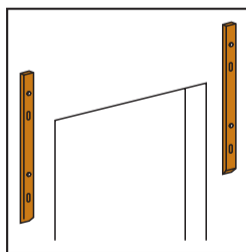

Auvent pour porte d'entrée
2.05 x 1.00 m

Marquesinas para puerta de entrada • Alpendres para porta de entrada
Tettoie per porta d'ingresso • Lufels voor de voordeur • Canopies for front door

vendu en kit

1		x2	45 x 90 x 1030
2		x2	70 x 70 x 800
3		x2	50 x 68 x 830
4		x2	45 x 90 x 2050
5		x5	30 x 63 x 1000
A		x6	∅ 5 x 70
B		x2	37 x 37 x 25
C		x10	∅ 5 x 100
D		x4	∅ 4,5 x 45

⊕ Accessoires de fixation à choisir selon le matériau constituant le mur. (1 - 4) • Accessorios de fijación a escoger segun el material del muro. (1 - 4)
Accessori di fissaggio da scegliere a seconda del materiale del muro. (1 - 4) • Acessórios de fixação a serem escolhidos segundo material de construção da parede. (1 - 4) • Bevestigingtoebehoren te kiezen afhankelijk van het materiaal van de muur. (1 - 4) • Fixing brackets must be chosen in accordance with the wall material. (1 - 4)