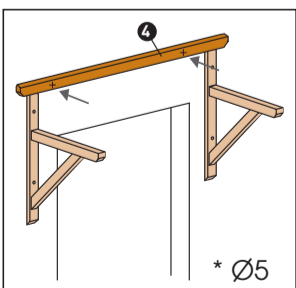

Auvent pour porte d'entrée
2.05 x 1.00 m

Marquesinas para puerta de entrada • Alpendres para porta de entrada
Tettoie per porta d'ingresso • Lufels voor de voordeur • Canopies for front door

vendu en kit

1		x2	45 x 90 x 1030
2		x2	70 x 70 x 800
3		x2	50 x 68 x 830
4		x2	45 x 90 x 2050
5		x5	30 x 63 x 1000
A		x6	∅ 5 x 70
B		x2	37 x 37 x 25
C		x10	∅ 5 x 100
D		x4	∅ 4,5 x 45

⊕ Accessoires de fixation à choisir selon le matériau constituant le mur. (1 - 4) • Accessorios de fijación a escoger segun el material del muro. (1 - 4)
Accessori di fissaggio da scegliere a seconda del materiale del muro. (1 - 4) • Acessórios de fixação a serem escolhidos segundo material de construção da parede. (1 - 4) • Bevestigingtoebehoren te kiezen afhankelijk van het materiaal van de muur. (1 - 4) • Fixing brackets must be chosen in accordance with the wall material. (1 - 4)