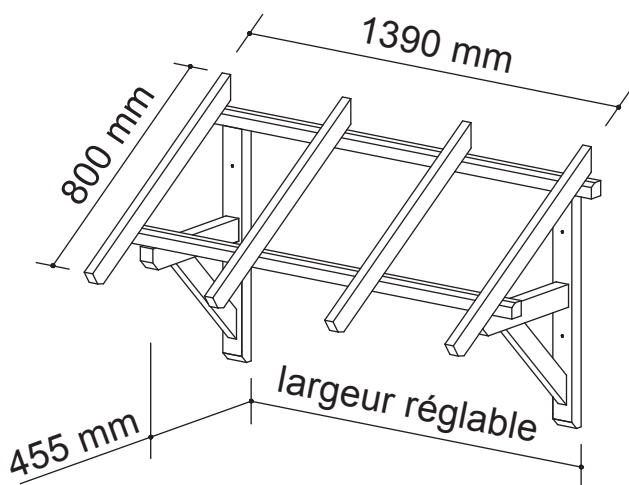

AUVENT
 VORDACH - LUIFEL - TEJADILLO - TETTOIA - ANTEPARO
 1,40 x 0,80 m

MAR 1408

Notice de montage incluse
 mit Montageanleitung
 Montagehandleiding inbegrepen
 Folleto de montaje incluso
 Istruzioni per montaggio allegati
 Instruções de montagem incluídas

①		45 x 70 x 700 mm	x 2
②		45 x 70 x 450 mm	x 2
③		30 x 64 x 425 mm	x 2
④		45 x 45 x 1390 mm	x 2
⑤		30 x 63 x 800 mm	x 4
A		∅ 5 x 100 mm	x 10
B		∅ 5 x 60 mm	x 4
C		∅ 4 x 35 mm	x 2

5 - 7 : Accessoires de fixation à choisir selon le matériau constituant le mur.