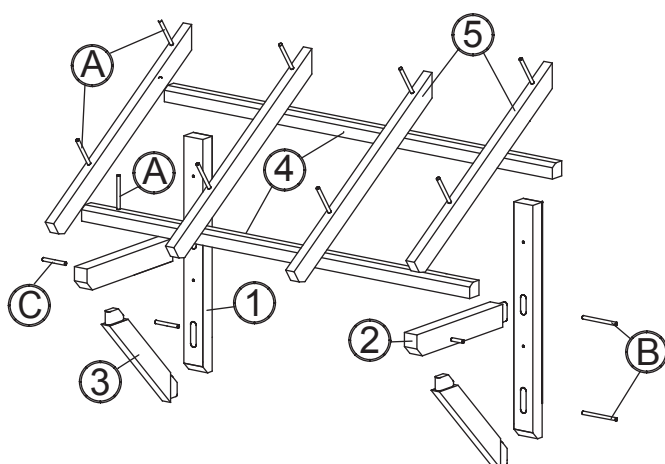

AUVENT
 VORDACH - LUIFEL - TEJADILLO - TETTOIA - ANTEPARO
 1,40 x 0,80 m

MAR 1408

Notice de montage incluse
 mit Montageanleitung
 Montagehandleiding inbegrepen
 Folleto de montaje incluso
 Istruzioni per montaggio allegati
 Instruções de montagem incluídas

①		45 x 70 x 700 mm	x 2
②		45 x 70 x 450 mm	x 2
③		30 x 64 x 425 mm	x 2
④		45 x 45 x 1390 mm	x 2
⑤		30 x 63 x 800 mm	x 4
A		∅ 5 x 100 mm	x 10
B		∅ 5 x 60 mm	x 4
C		∅ 4 x 35 mm	x 2

5 - 7 : Accessoires de fixation à choisir selon le matériau constituant le mur.