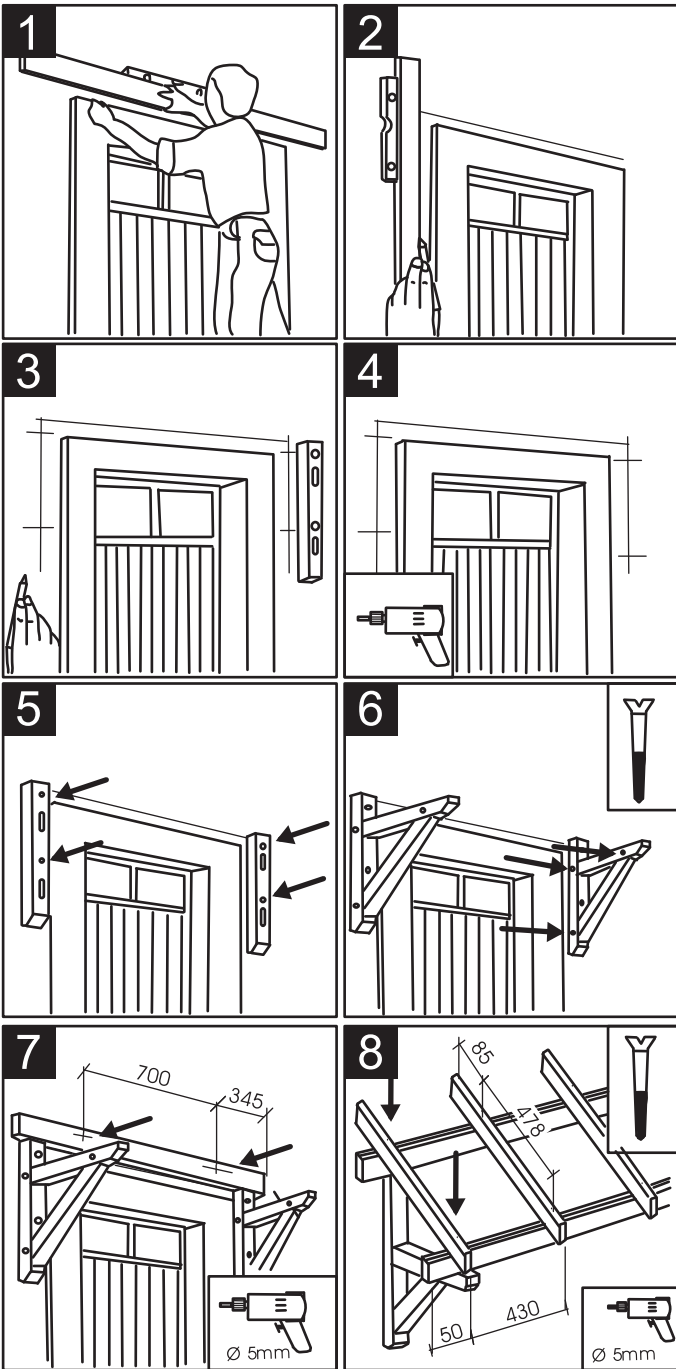

AUVENT
 VORDACH - LUIFEL - TEJADILLO - TETTOIA - ANTEPARO
 1,40 x 0,80 m

MAR 1408

Notice de montage incluse
 mit Montageanleitung
 Montagehandleiding inbegrepen
 Folleto de montaje incluso
 Istruzioni per montaggio allegati
 Instruções de montagem incluídas

①		45 x 70 x 700 mm	x 2
②		45 x 70 x 450 mm	x 2
③		30 x 64 x 425 mm	x 2
④		45 x 45 x 1390 mm	x 2
⑤		30 x 63 x 800 mm	x 4
A		∅ 5 x 100 mm	x 10
B		∅ 5 x 60 mm	x 4
C		∅ 4 x 35 mm	x 2

5 - 7 : Accessoires de fixation à choisir selon le matériau constituant le mur.