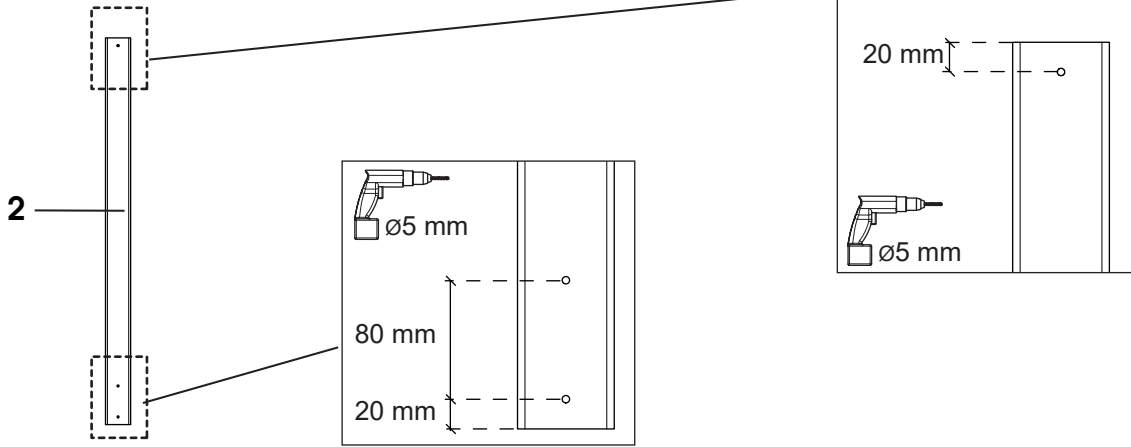

1	20929		3340x65x26 mm	x2
2	20928		1000x65x26 mm	x3
A	72021		Ø4.5x45	x12

1 | x3

2 |

3 |

Appliquer un produit d'entretien (lasure, peinture) sur toutes les pièces afin de garantir la bonne tenue dans le temps de votre produit.