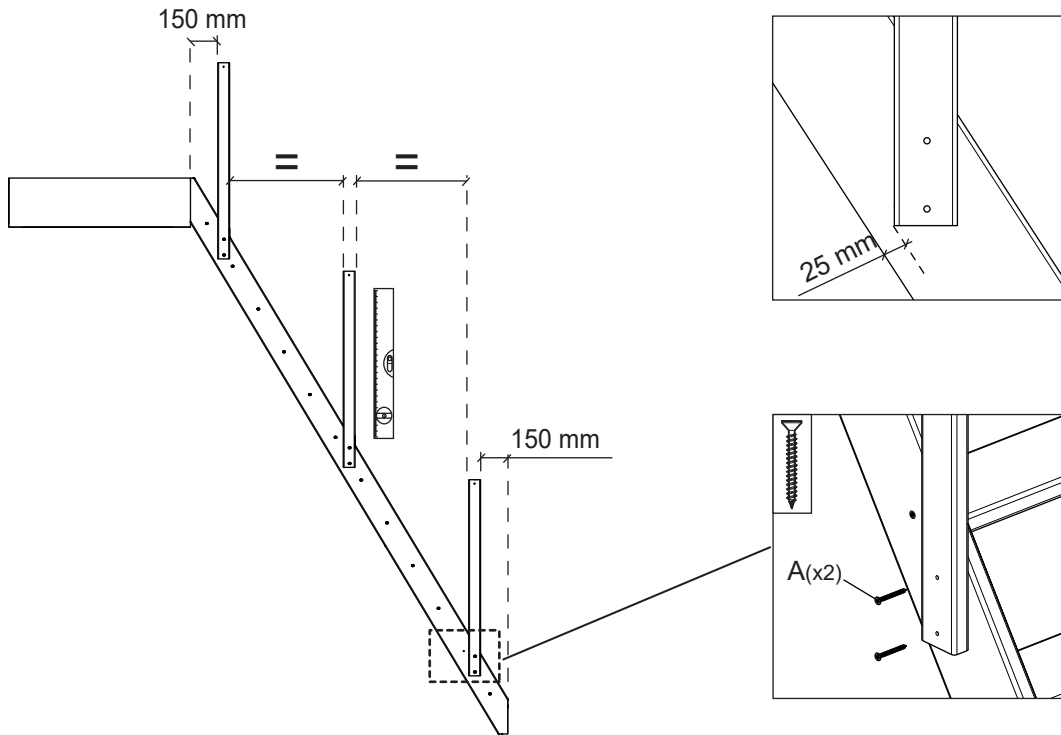

1	20929		3340x65x26 mm	x2
2	20928		1000x65x26 mm	x3
A	72021		Ø4.5x45	x12

1 | x3

2 |

3 |

Appliquer un produit d'entretien (lasure, peinture) sur toutes les pièces afin de garantir la bonne tenue dans le temps de votre produit.