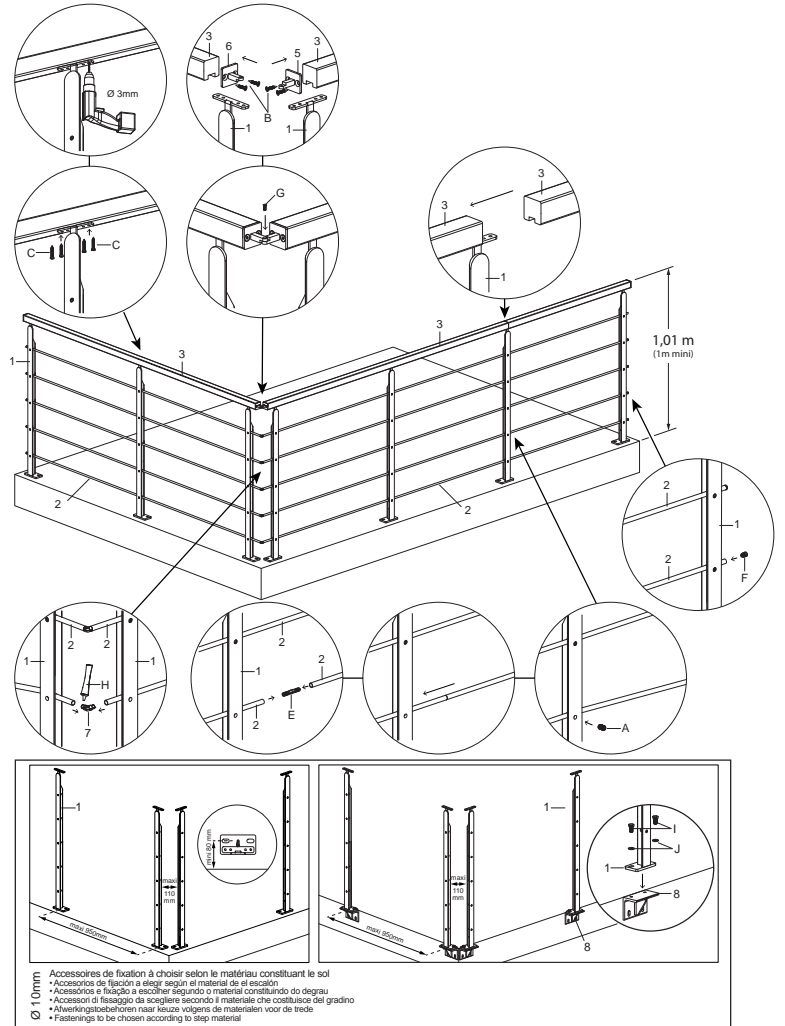

PACKUNIVC3/C4

Réf 1740052 & 1740069

		1740083	1740052 1740069	1740106	1740090
1	55 x 100 x 981 mm	x 1	x 2		
2	Ø10 x 2000 mm		x 5		
3	40 x 40 x 2000 mm		x 1		
4	40 x 40 x 39 mm			x 1	
5	40 x 40 x 39 mm			x 1	
6	Ø10 x 32 mm			x 5	
7	60 x 80 x 115 mm				x 1
A	M10 x 16 mm	x 5	x 10		
B	Ø4 x 30 mm			x 4	
C	Ø4.5 x 30 mm		x 12		
D	Ø8 x 50 mm		x 5		
E	Ø10 x 14 mm		x 10		
G	M3x 10 mm			x 1	
H	3 g			x 1	
I	M10 x 20 mm				x 2
J	Ø10.5 mm				x 2