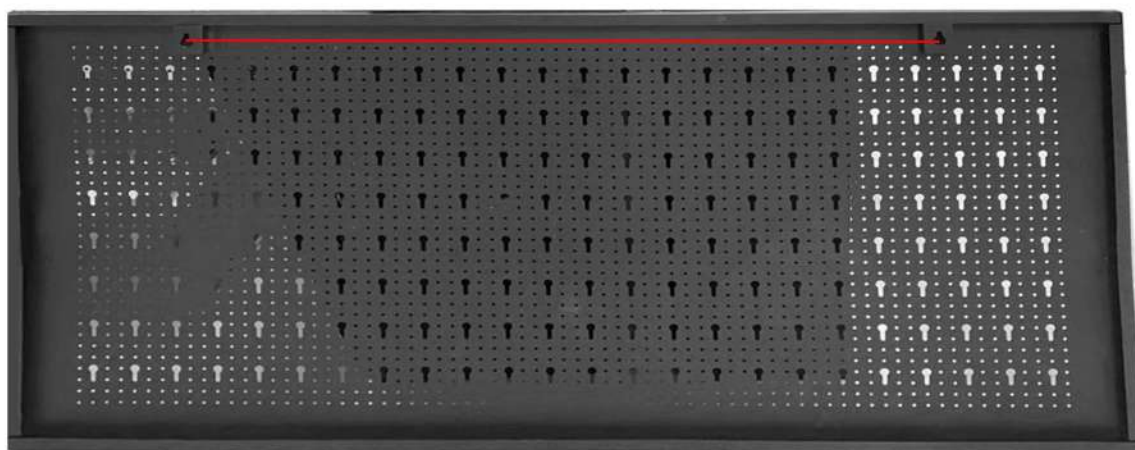

PANNEAU PORTE OUTILS  
MURAL ET METALLIQUE POUR LES PROS  
**ROBBUST 500**

réf: 116877

**NOTICE DE MONTAGE**

LIVRÉ AVEC  
30 CROCHETS  
DE RANGEMENT

80 cm

- Panneau porte outils mural et métallique pour les Pros
  - Dimensions : H 60 x L 120 cm
  - Garantie : 10 ans
  - Epaisseur de l'acier : 1.0 mm
  - Equipé de 30 crochets.
  - Structure robuste en acier finition époxy.
  - Le porte outils doit être fixé au mur avant toute utilisation.
  - Utiliser impérativement des gants et des lunettes pour effectuer le montage.
  - Installer sur une surface parfaitement plane.
  - La quincaillerie de fixation n'est pas fournie. S'adresser à un professionnel qui saura vous guider en fonction de votre support.
  - les crochets fournis supportent, individuellement une petite charge.
  - Entretien : nettoyer avec un linge humide ou de l'eau savonneuse en séchant bien ensuite, pour éviter l'apparition de la rouille.
- Nous garantissons la fourniture des pièces détachées pendant une période de 2 ans à compter de la date d'achat. Utilisation du produit uniquement pour un usage domestique.  
Le fabricant décline toute responsabilité en cas de non respect de l'installation selon la notice et pour l'utilisation du produit dans un endroit humide ou sujet à un air salin.