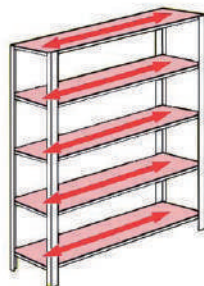

ETAGERE CHARGE LOURDE 5 NIVEAUX

5 plateaux bois 120 x 40 cm - Dimensions : H180 x L120 x P40 cm

LONGUEUR DE RANGEMENT : 6 m

Montage possible en 2 positions :
- étagère droite
- établi/étagère double

30 mn de montage

- Etagère 5 plateaux bois H180x L120 x P40 cm.
- Etagère charge 200 Kg/plateau livrée avec support sous les plateaux.
- La charge totale de l'étagère est de 1000 Kg.
- La charge de 200Kg/plateau est la charge que peut supporter l'étagère à la condition que celle-ci soit uniformément répartie sur le plateau.
- Montage rapide sans boulons (montage uniquement à l'aide d'un maillet).
- Structure robuste en acier finition peinture époxy et plateau bois.
- L'étagère doit être assemblée et fixée au mur par soi-même à l'aide de vis et chevilles (non fournies) avant toute utilisation.
- Utiliser des vis et chevilles adaptées à la nature de votre mur en fixant les vis et les chevilles dans les trous circulaires des pieds.
- Utiliser impérativement des gants pour effectuer le montage.
- Installer sur une surface parfaitement plane et horizontale.
- Ne pas positionner votre étagère près d'une fenêtre, un enfant pourrait l'utiliser comme échelle.
- Entretien : nettoyer avec un linge humide ou de l'eau savonneuse en séchant bien ensuite, pour éviter l'apparition de rouille.
- Nous garantissons la fourniture des pièces détachées pendant une période de 2 ans à compter de la date d'achat du produit.
- Déconseillé en milieu humide non ventilé.