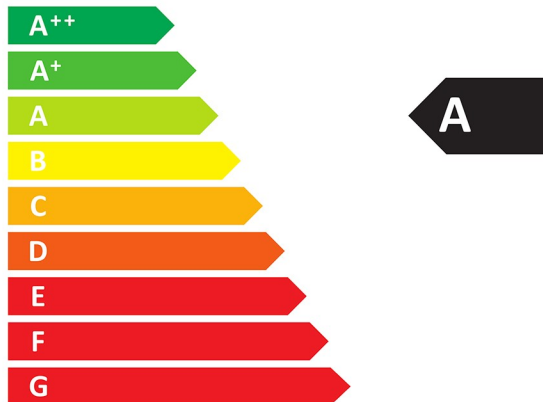

ENERG

енергия · ενεργεια

8630078 - VIENNE

FAVEX

CÉRAMIQUE

4,2
kW

ENERGIA · ЕНЕРГИЯ · ΕΝΕΡΓΕΙΑ · ENERGIJA · ENERGY · ENERGIE · ENERGI

2015/1186