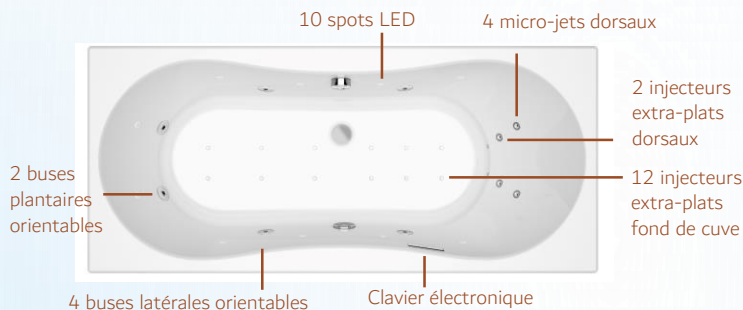

## Massage eau + air

Clavier électronique 6 touches lumineuses  
 Massage complet eau + air (latéral, dorsal, plantaire)  
 Intensité variable du massage air