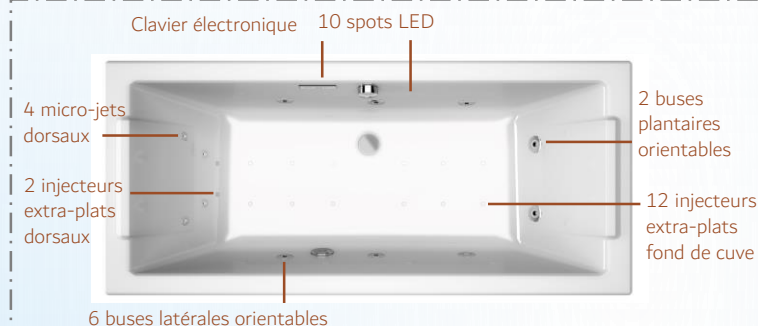

## Massage eau + air

Clavier électronique 6 touches lumineuses  
 Massage complet eau + air (latéral, dorsal, plantaire)  
 Intensité variable du massage eau et air + réchauffeur