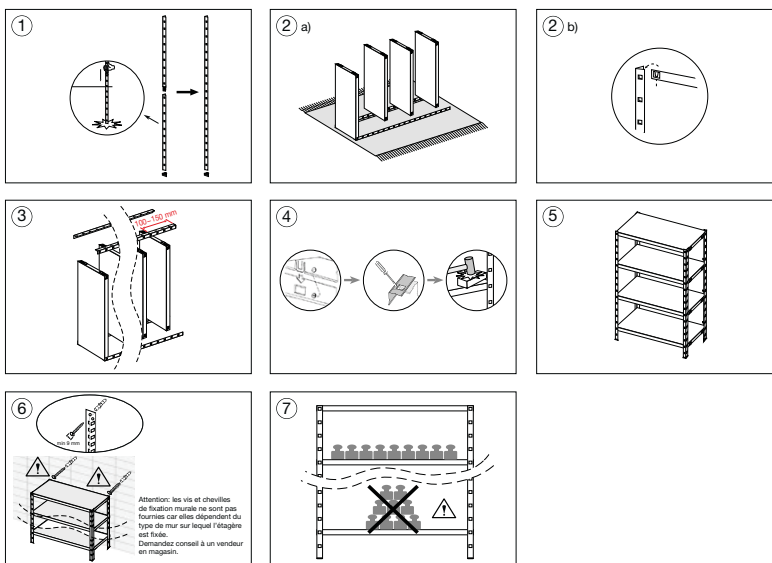

ES

Esterantería

Dimensiones: 100 x 50 x 200cm

Material: acero galvanizado

Capacidad de carga: 110kg/repisa y 550kg/esterantería; carga distribuida de manera uniforme

Garantía: 10 años
Requiere montaje - Instrucciones incluidas. Fijación en pared.

Réf. 61 90 92

Votre Produit

5	4	4	4

Étagère

Outils nécessaires

Sécurité

- Vérifiez que tous les composants et fixations de ce produit sont fermement serrés. En cas de doute ne l'utilisez pas.
- S'assurer qu'il n'y ait pas de tuyaux et de câbles d'alimentation cachés aux emplacements de perçage.
- La charge maximale par tablette est 110 kgs et par étagère est 550 kgs.
- Il n'est pas recommandé d'utiliser cette étagère dans un endroit humide.