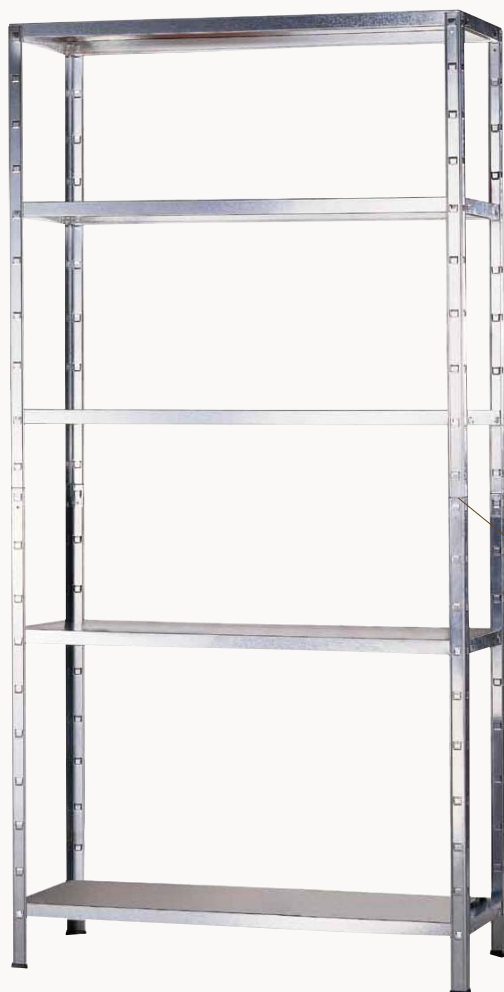

form

Clip-on
À clipser
Na zaskrpy
Разборный
Sistema de clip
Klipsi

PYTHAGORE

Shelf unit
Etagère
Regał składany
Стеллаж
Esterantería
Raf ünitesi

↔ 100 cm
↗ 50 cm
↑↓ 200 cm

GB IE

Shelf unit

Dimensions: 100 x 50 x 200cm

Material: galvanised steel

B&Q plc.

FR

Etagère

Dimensions: 100 x 50 x 200 cm

Matière: acier galvanisé

PL

Regał składany

Wymiary: 100 x 50 x 200cm

Materiał: stal cynkowana

RUS

Стеллаж

Размеры: 100 x 50 x 200см

Материал: оцинкованная сталь

Гарантия: 10 лет
Самостоятельный монтаж - инструкция в комплекте. Настенный.

ES

Esterantería

Dimensiones: 100 x 50 x 200cm

Material: acero galvanizado

TR

Raf ünitesi

Ebatlar: 100 x 50 x 200cm

Malzeme: Çinko kaplı çelik