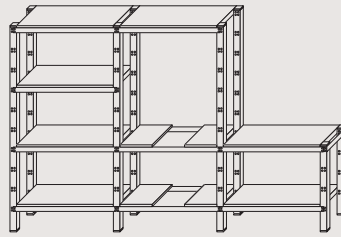

AXIOME

Starter kit / 98 x 193 x 45 cm
Étagère de base / 98 x 193 x 45 cm
Zestaw startowy / 98 x 193 x 45 cm
Базовый комплект / 98 x 193 x 45 cm
Kit de inicio / 98 x 193 x 45 cm
Başlangıç seti / 98 x 193 x 45 cm

x 4

Vidéo de montage

26 kg

REF: 66 22 18

3 454976 622181 >

Kit de inicio
Başlangıç seti

Zestaw startowy
Базовый комплект

AXIOME
Starter kit
Étagère de base

1

REF: 66 22 18

3 454976 622181 >

form