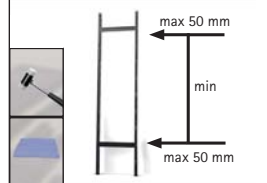

Étagère

Outils
nécessaires
(non fournis)

Gants

Maillet
en plastique

Chiffon

Votre Produit

- 1 4 x plateaux de 90 x 45 cm
- 2 4 x montants de 192 cm
- 3 8 x lisses de 94 cm
- 4 4 x traverses de 45 cm
- 5 4 x pieds
- 6 4 x capuchons

Emboîter le pied.

Enclencher le montant à l'aide du plancher pour fixer les pieds.

Fixer les traverses sur les 2 montants.

Placer les traverses aux seconds trous, en haut et en bas des montants.

Fixer les lisses sur les montants.

Les lisses déterminent la largeur de l'étagère ainsi que l'emplacement de la tablette.

Fixer les capuchons.

Placer les plateaux entre les lisses.

Sécurité

- Vérifiez que tous les composants et fixations de ce produit sont fermement serrés. En cas de doute ne l'utilisez pas.
- S'assurer qu'il n'y ait pas de tuyaux et de câbles d'alimentation cachés aux emplacements de perçage.
- La charge maximale par tablette est 200 kg et par étagère est 800 kg.
- Il n'est pas recommandé d'utiliser cette étagère dans un endroit humide.
- Utiliser le type de fixation adapté à la nature de votre mur. La quincaillerie murale n'est pas fournie.