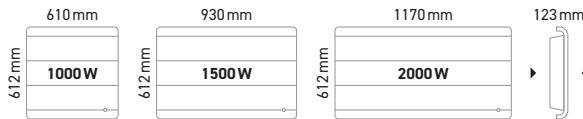

DOUBLE CORPS DE CHAUFFE

Équipé pour votre plus grand confort d'un corps de chauffe en céramique pour un très bonne inertie et d'une façade rayonnante prioritaire pour un rayonnement doux, homogène et enveloppant, le Radiosoft est connectable (module optionnel) pour un pilotage à distance. C'est l'équilibre parfait entre design, confort et économies d'énergie.

FONCTIONS THERMOSTAT

- Régulation électronique ultra précise
- Gestion indépendante des 2 éléments chauffants
- Auto-planning (disponible en mode non connecté)
- Détection de présence
- Détection de fenêtre ouverte
- 3 programmes pré-enregistrés
- 3 programmes libres
- Verrouillage des commandes
- Connectable : avec ajout de module
- Fil pilote 6 ordres

MODÈLES HORIZONTAUX

MODÈLES VERTICAUX

CARACTÉRISTIQUES TECHNIQUES

Puiss.	Larg.	Haut.	Épais.*	Poids	Blanc		Gris anthracite		
					Référence	Gencod	Référence	Gencod	
Modèle horizontal									
1000	610	612	123	17,3	DCN3443SEEC	3465700046425	DCN3443SEHS	3465700046456	
1500	930	612	123	22,3	DCN3445SEEC	3465700046432	DCN3445SEHS	3465700046463	
2000	1170	612	123	28,3	DCN3447SEEC	3465700046449	DCN3447SEHS	3465700046470	
Modèle vertical									
1000	410	1515	113	32,6	DCN3453SEEC	3465700046487	DCN3453SEHS	3465700046517	
1500	410	1515	113	33,9	DCN3455SEEC	3465700046494	DCN3455SEHS	3465700046524	

*Épaisseur installé au mur avec son dossier d'installation

Coloris disponibles

Garantie 3 ans

Classe II

IP 24 IK 08