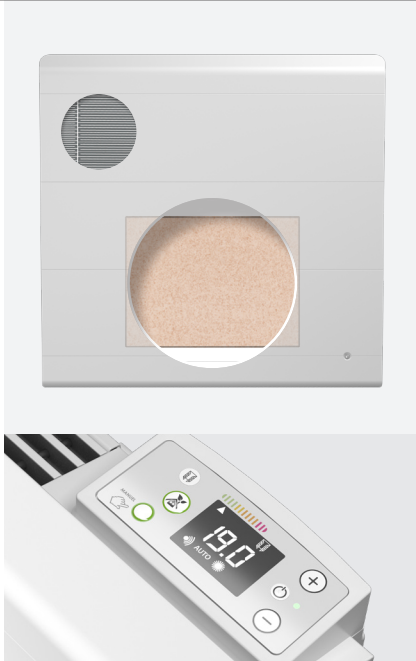

## DOUBLE CORPS DE CHAUFFE

Équipé pour votre plus grand confort d'un corps de chauffe en céramique pour un très bonne inertie et d'une façade rayonnante prioritaire pour un rayonnement doux, homogène et enveloppant, le Radiosoft est connectable (module optionnel) pour un pilotage à distance. C'est l'équilibre parfait entre design, confort et économies d'énergie.