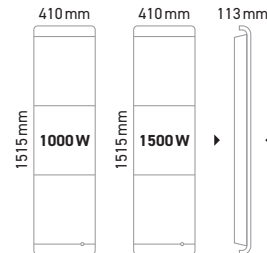

## MODÈLES HORIZONTAUX

## CARACTÉRISTIQUES TECHNIQUES

Puiss.	Larg.	Haut.	Épais.*	Poids	Blanc		Gris anthracite		
					Référence	Gencod	Référence	Gencod	
<b>Modèle horizontal</b>									
<b>1000</b>	610	612	123	17,3	DCN3443SEEC	3465700046425	DCN3443SEHS	3465700046456	
<b>1500</b>	930	612	123	22,3	DCN3445SEEC	3465700046432	DCN3445SEHS	3465700046463	
<b>2000</b>	1170	612	123	28,3	DCN3447SEEC	3465700046449	DCN3447SEHS	3465700046470	
<b>Modèle vertical</b>									
<b>1000</b>	410	1515	113	32,6	DCN3453SEEC	3465700046487	DCN3453SEHS	3465700046517	
<b>1500</b>	410	1515	113	33,9	DCN3455SEEC	3465700046494	DCN3455SEHS	3465700046524	