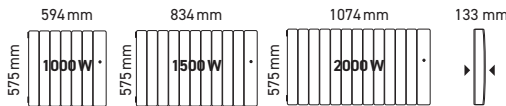

MODÈLES HORIZONTAUX