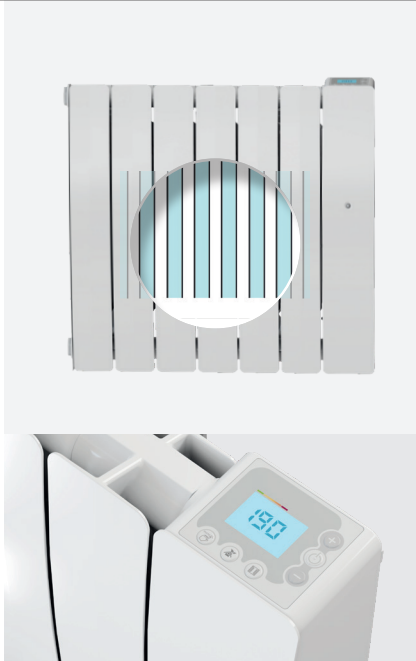

INERTIE FLUIDE

Conçu en aluminium, l'Actiflo à inertie fluide favorise une bonne répartition de la chaleur partout dans la pièce. Résistant et durable, il est simple à utiliser grâce à ses 3 programmes pré-enregistrés et sa fonction d'auto-apprentissage. Il s'adapte simplement à votre rythme de vie et favorise les économies.

FONCTIONS THERMOSTAT

- Régulation électronique ultra précise
- Auto-planning (programmation automatique, disponible en mode non connecté)
- Détection de présence
- Détection de fenêtre ouverte
- 3 programmes pré-enregistrés
- 3 programmes libres
- Verrouillage des commandes
- Connectable : avec ajout de module
- Fil pilote 6 ordres