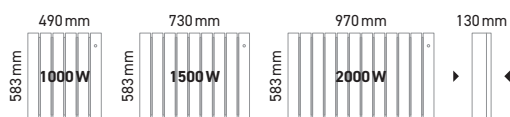

CORPS DE CHAUFFE 100% ALUMINIUM RECYCLÉ

MODÈLES HORIZONTAUX

Puiss. Watts	Larg. mm	Haut. mm	Épais.* mm	Poids kg	Référence	Blanc Gencod
Modèle horizontal						
1000	490	583	130	12,0	N212113	3465700055854
1500	730	583	130	17,0	N212115	3465700055861
2000	970	583	130	22,5	N212117	3465700055878