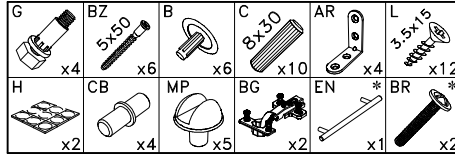

BENT0274

Bas 1P L600 + dessus

Important :
Garder votre notice de montage. Si vous rencontrez un problème, elle serait le moyen le plus clair pour communiquer avec votre magasin. Le meuble s'assemble dans l'ordre de numérotation de ses composants.

* Selon modèle

Largeur	Coloris	EAN13
600	Blanc STD	3470422404484
	Chêne Kendhal Huilé	3470422404491

1

2