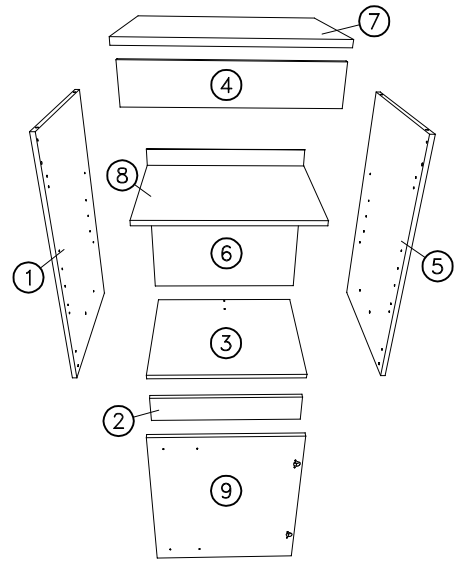

BENT0274

Bas 1P L600 + dessus

Important :
Garder votre notice de montage. Si vous rencontrez un problème, elle serait le moyen le plus clair pour communiquer avec votre magasin. Le meuble s'assemble dans l'ordre de numérotation de ses composants.

* Selon modèle

Largeur	Coloris	EAN13
600	Blanc STD	3470422404484
	Chêne Kendhal Huilé	3470422404491

1

2