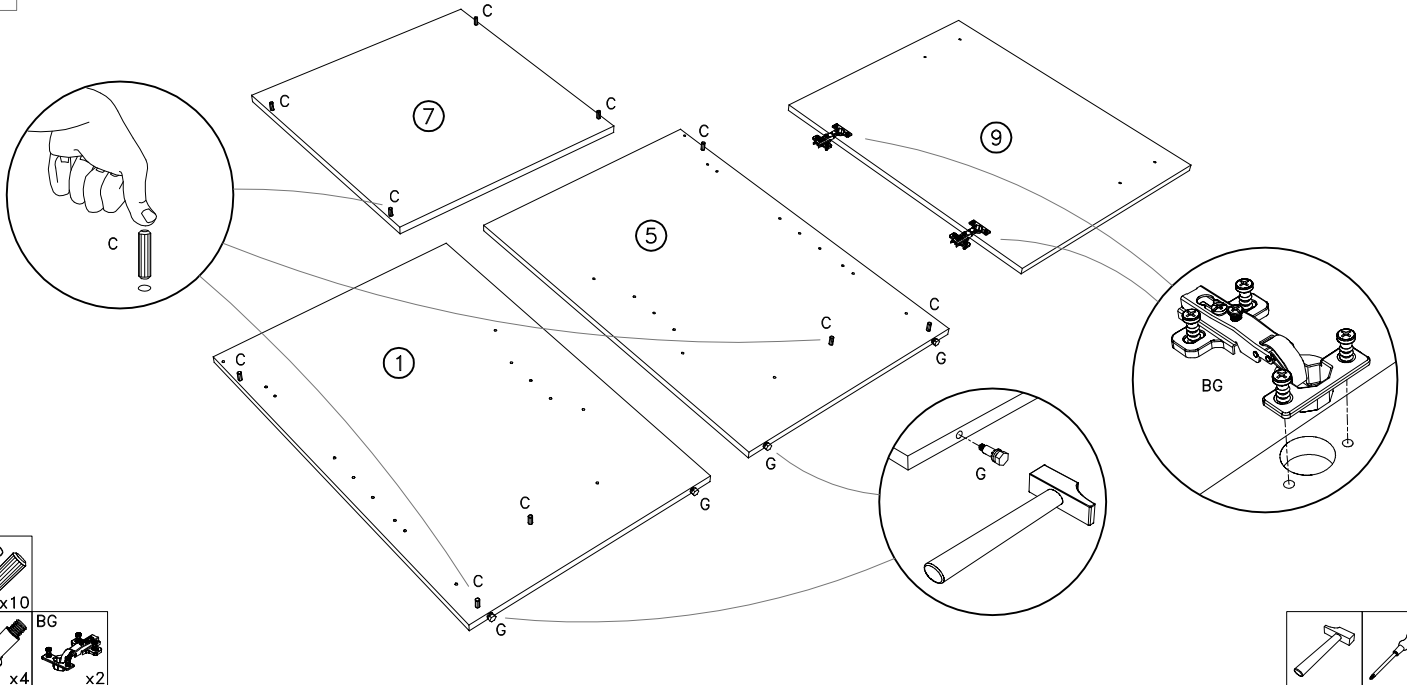

BENT0274

Bas 1P L600 + dessus

Important :
Garder votre notice de montage. Si vous rencontrez un problème, elle serait le moyen le plus clair pour communiquer avec votre magasin. Le meuble s'assemble dans l'ordre de numérotation de ses composants.

* Selon modèle

Largeur	Coloris	EAN13
600	Blanc STD	3470422404484
	Chêne Kendhal Huilé	3470422404491

1

2