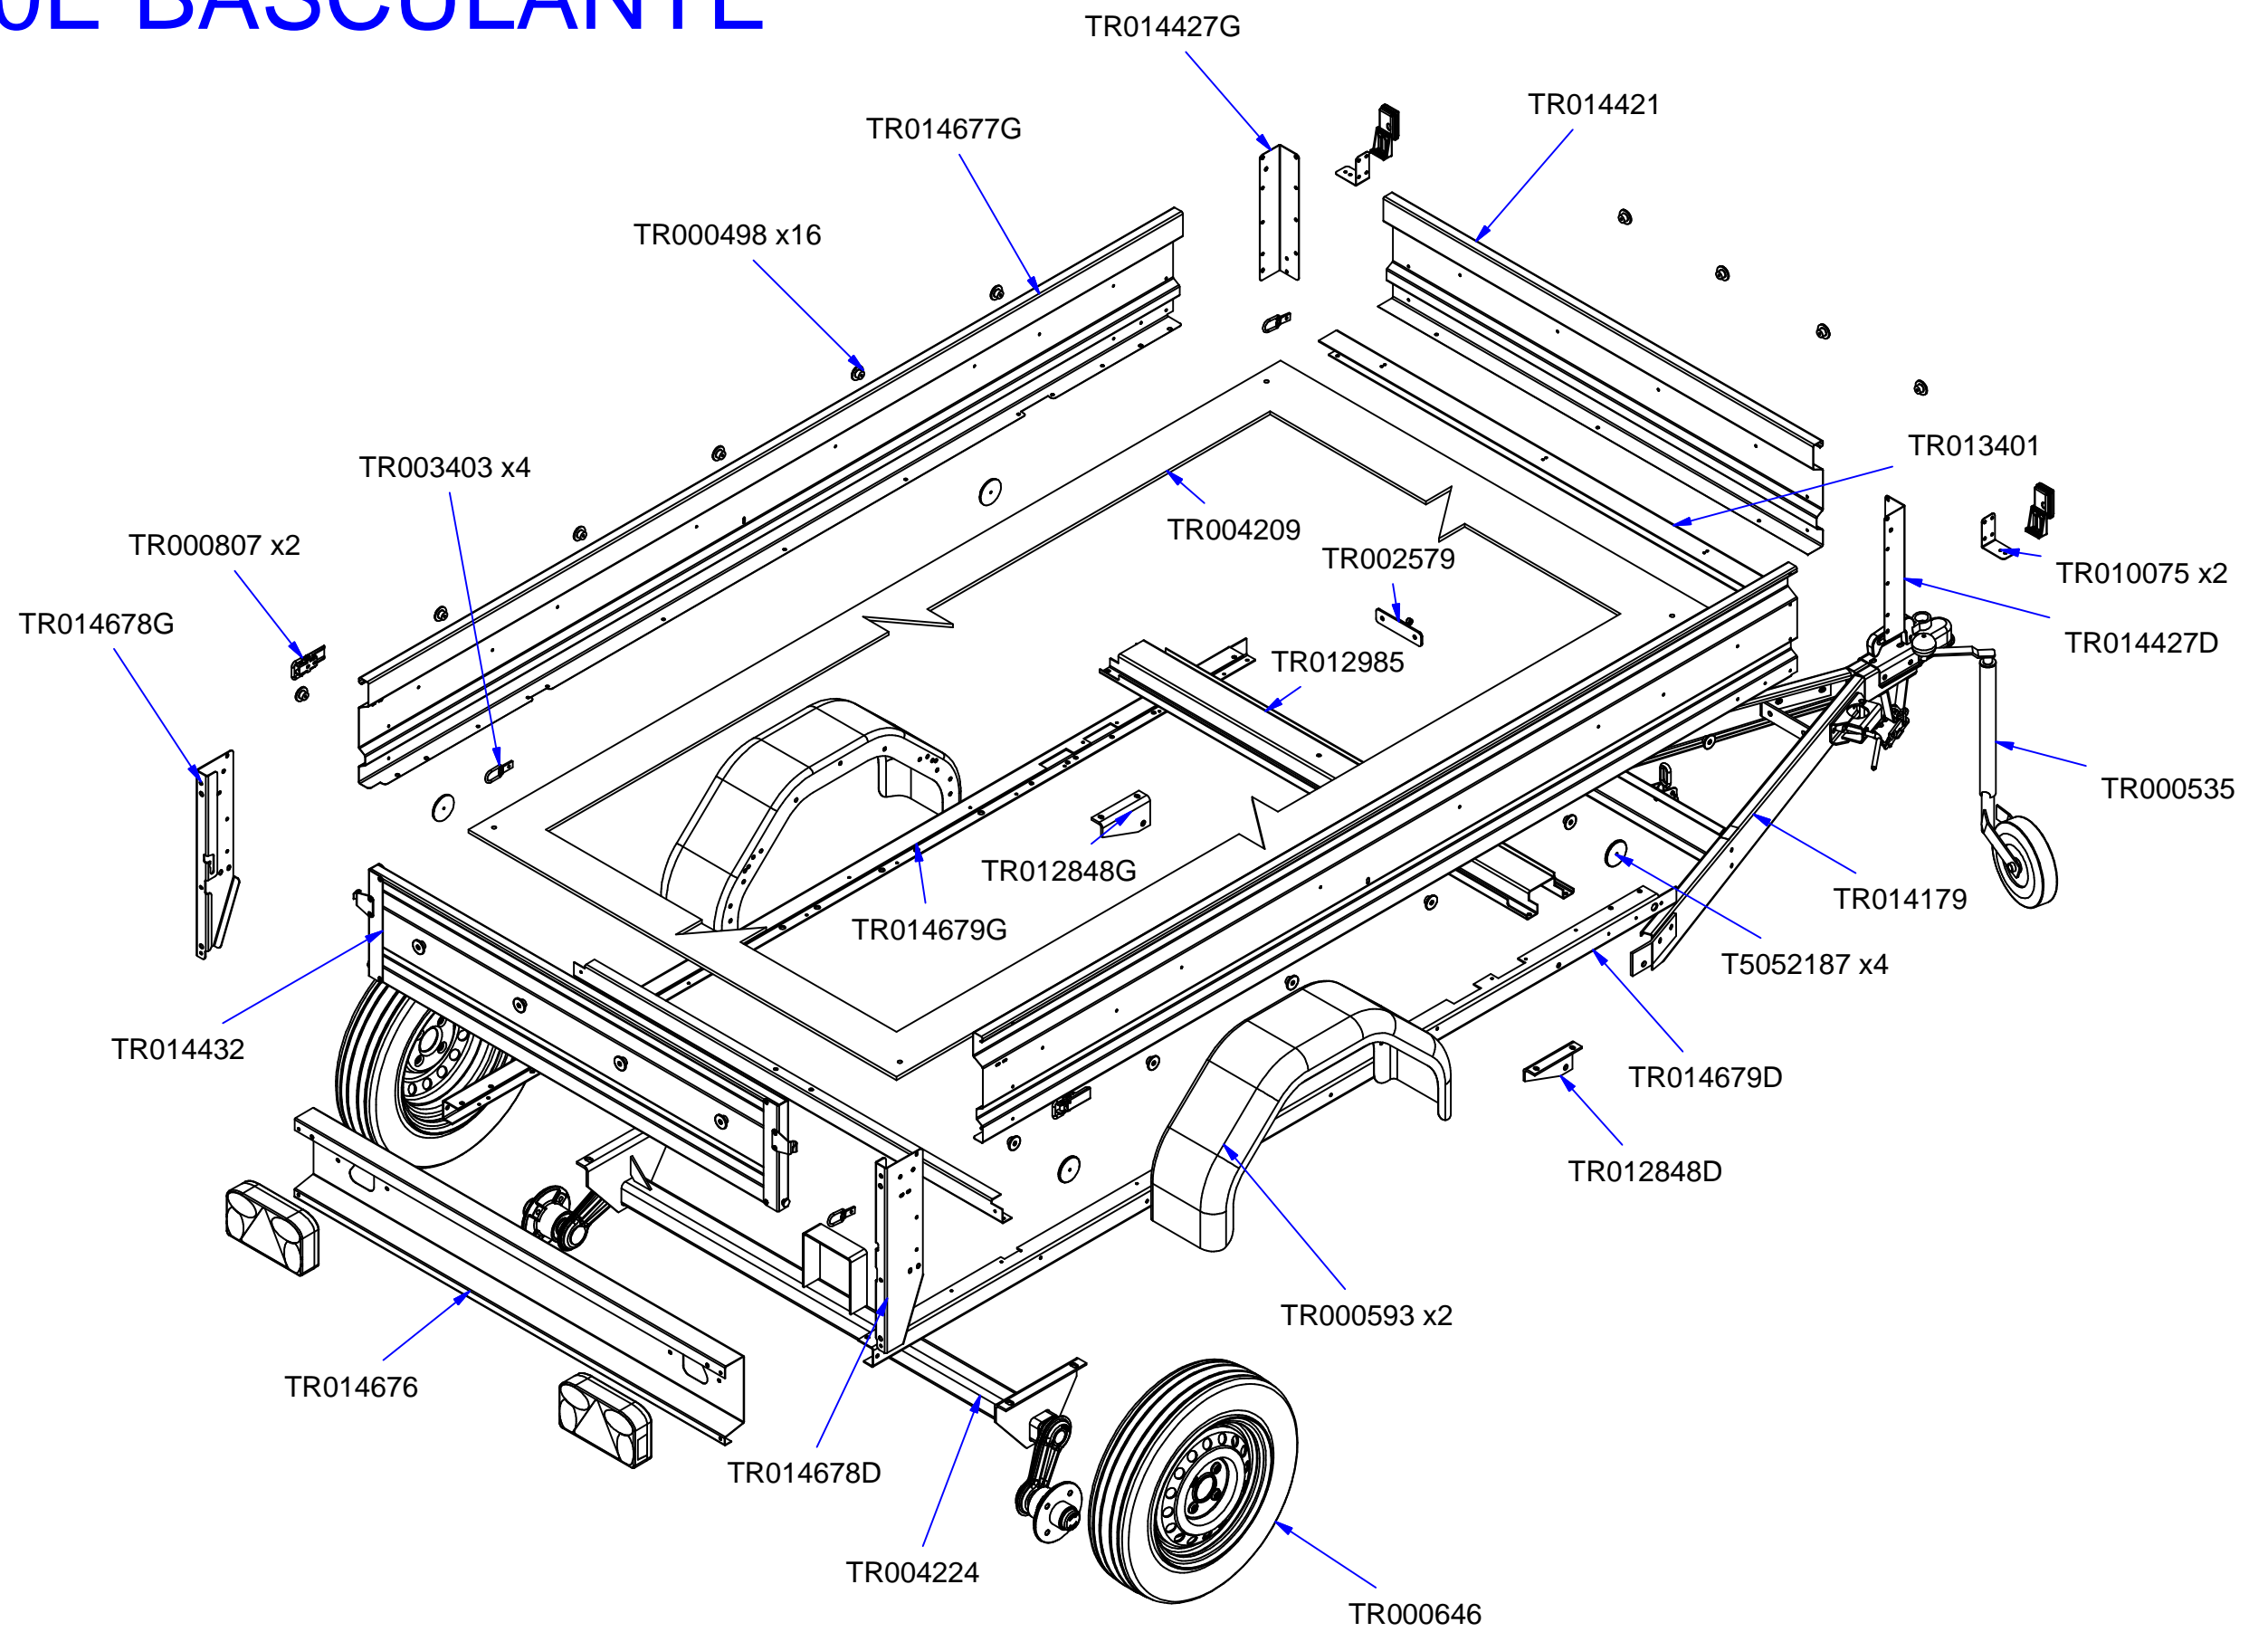

NFB 250E BASCULANTE

Kit Electrique : TR04170H

Le 21/10/2021