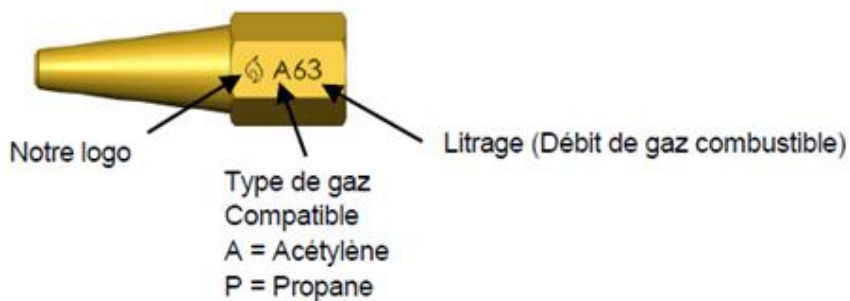

NORMALISATION

EN ISO 5172

CONDITIONNEMENT :

Carte brochable
EAN 3509350009222
Code douanier 84689000