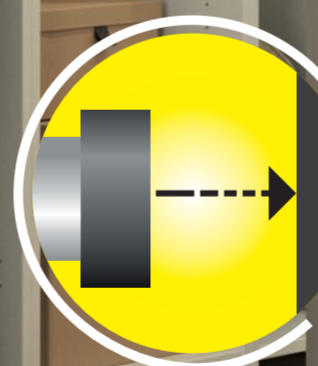

PORTE COULISSANTE pour pose en applique

Découvrez nos portes en applique au design moderne, faciles et rapides à poser ! Optez pour l'une de nos 3 OPTIONS DE RAIL : Optirail avec bandeau décor coordonné à la porte, optirail bandeau en aluminium ou rail acier apparent.

Les **PLUS** produits

MONTAGE ET VISUEL PRÉSENTÉS
AVEC KIT OPTIRAIL

Bandeau décor coordonné

- Kit prêt à poser
- Fixation simple et rapide du rail (3 vis)
- Réglages 3 dimensions du rail
- Double amortisseur

Caractéristiques techniques

- Dimensions porte :
Hauteur 2040 mm x ép. 40 mm
- Porte alvéolaire
- Longueur du rail 1860 mm
- Rail adapté aux portes
jusqu'à 930 mm
- Poignées métallisées
- Poids 15 kg

Porte coulissante
Décor Prêt à peindre