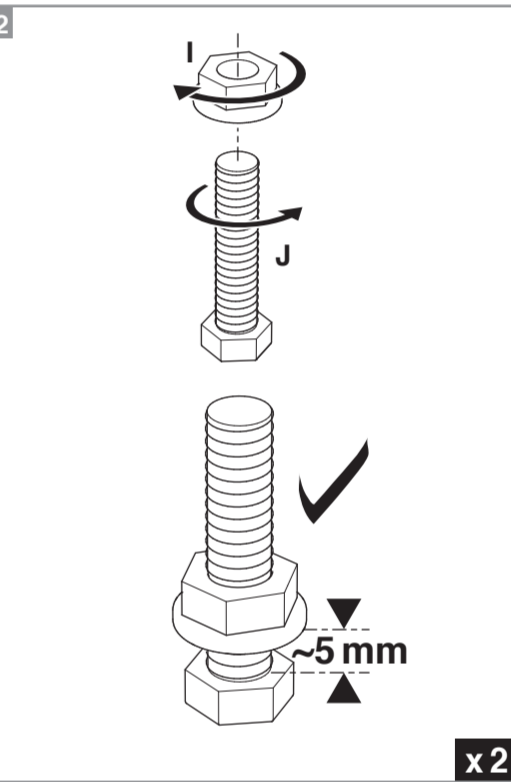

Caractéristiques techniques

- Dimensions porte : Hauteur 2040 mm x ép. 40 mm
- Verre transparent
- Longueur du rail 1860 mm
- Rail adapté aux portes jusqu'à 930 mm
- Poids 16 kg

INCLUS
KIT DE 2 AMORTISSEURS

ZOOM
CACHE RAIL ASSORTI INCLUS

2 ans GARANTIE
Sur porte et quincaillerie

FABRIQUÉ EN FRANCE

FABRIQUÉ AVEC CŒUR DANS NOS RÉGIONS

**Porte coulissante
Décor Atelier Noir**
Largeur 730 mm

N2018011 - Crédit photos : 3D RENDER et X. La société Optimum SAS se réserve le droit d'apporter à tout moment les modifications qu'elle jugera utiles, dans un souci constant d'amélioration. Coloris et visuels non contractuels. Siège social : 142 Route de Condom - 05 53 69 22 00.