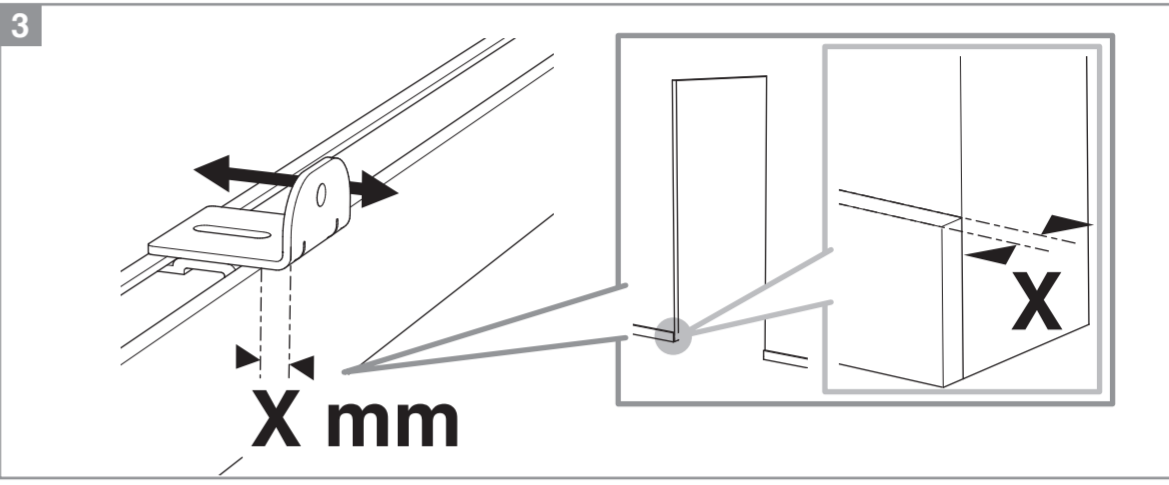

Caractéristiques techniques

- Dimensions porte : Hauteur 2040 mm x ép. 40 mm
- Verre transparent
- Longueur du rail 1860 mm
- Rail adapté aux portes jusqu'à 930 mm
- Poids 16 kg

INCLUS
KIT DE 2 AMORTISSEURS

ZOOM
CACHE RAIL ASSORTI INCLUS

2 ans GARANTIE
Sur porte et quincaillerie

FABRIQUÉ EN FRANCE

FABRIQUÉ AVEC CŒUR DANS NOS RÉGIONS

**Porte coulissante
Décor Atelier Noir**
Largeur 730 mm

N2018011 - Crédit photos : 3D RENDER et X. La société Optimum SAS se réserve le droit d'apporter à tout moment les modifications qu'elle jugera utiles, dans un souci constant d'amélioration. Coloris et visuels non contractuels. Siège social : 142 Route de Condom - 05 53 69 22 00.