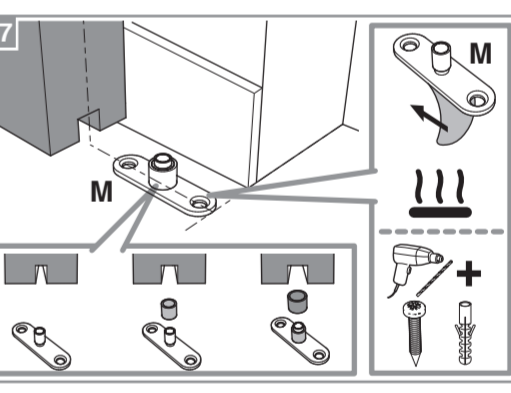

Système BREVETÉ

POSE 1h

AJUSTABLE 3D
Hauteur, largeur, profondeur

Les + produits

MONTAGE ET VISUEL PRÉSENTÉS AVEC KIT OPTIRAIL
Bandeau décor coordonné

- Kit prêt à poser
- Fixation simple et rapide du rail (3 vis)
- Réglages 3 dimensions du rail
- Double amortisseur

Caractéristiques techniques

- Dimensions porte : Hauteur 2040 mm x ép. 40 mm
- Verre transparent
- Longueur du rail 1860 mm
- Rail adapté aux portes jusqu'à 930 mm
- Poids 16 kg

INCLUS
KIT DE 2 AMORTISSEURS

ZOOM
CACHE RAIL ASSORTI INCLUS

2 ans GARANTIE
Sur porte et quincaillerie

FABRIQUÉ EN FRANCE

FABRIQUÉ AVEC CŒUR DANS NOS RÉGIONS

**Porte coulissante
Décor Atelier Noir**
Largeur 730 mm

N2018011 - Crédit photos : 3D RENDER et X. La société Optimum SAS se réserve le droit d'apporter à tout moment les modifications qu'elle jugera utiles, dans un souci constant d'amélioration. Coloris et visuels non contractuels. Siège social : 142 Route de Condom - 05 53 69 22 00.