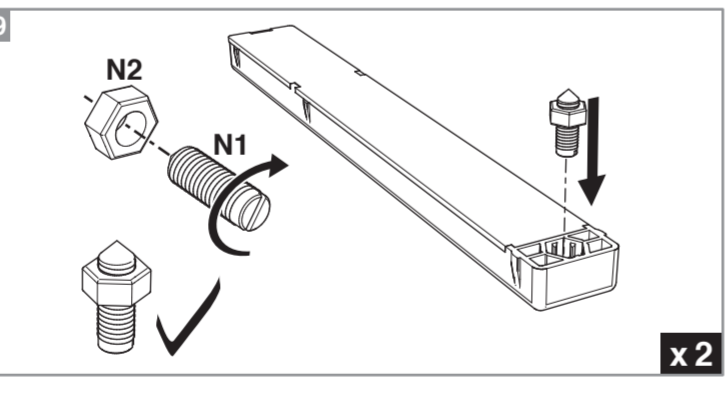

Caractéristiques techniques

- Dimensions porte : Hauteur 2040 mm x ép. 40 mm
- Verre transparent
- Longueur du rail 1860 mm
- Rail adapté aux portes jusqu'à 930 mm
- Poids 16 kg

INCLUS
KIT DE 2 AMORTISSEURS

ZOOM
CACHE RAIL ASSORTI INCLUS

2 ans GARANTIE
Sur porte et quincaillerie

FABRIQUÉ EN FRANCE

FABRIQUÉ AVEC CŒUR DANS NOS RÉGIONS

**Porte coulissante
Décor Atelier Noir**
Largeur 730 mm

N2018011 - Crédit photos : 3D RENDER et X. La société Optimum SAS se réserve le droit d'apporter à tout moment les modifications qu'elle jugera utiles, dans un souci constant d'amélioration. Coloris et visuels non contractuels. Siège social : 142 Route de Condom - 05 53 69 22 00.