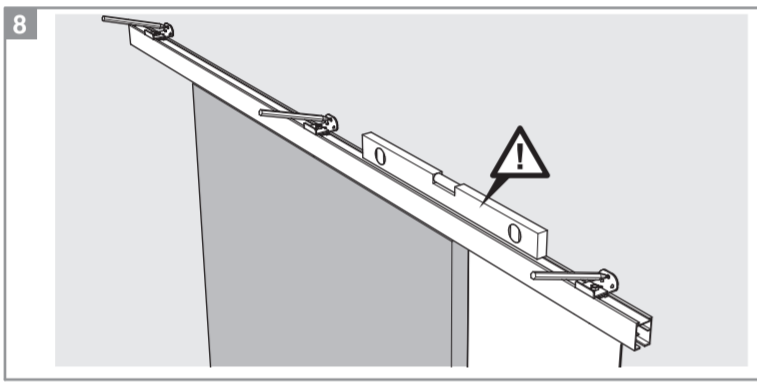

Caractéristiques techniques

- Dimensions porte : Hauteur 2040 mm x ép. 40 mm
- Verre transparent
- Longueur du rail 1860 mm
- Rail adapté aux portes jusqu'à 930 mm
- Poids 16 kg

INCLUS
KIT DE 2 AMORTISSEURS

ZOOM
CACHE RAIL ASSORTI INCLUS

2 ans GARANTIE
Sur porte et quincaillerie

FABRIQUÉ EN FRANCE

FABRIQUÉ AVEC CŒUR DANS NOS RÉGIONS

**Porte coulissante
Décor Atelier Noir**
Largeur 730 mm

N2018011 - Crédit photos : 3D RENDER et X. La société Optimum SAS se réserve le droit d'apporter à tout moment les modifications qu'elle jugera utiles, dans un souci constant d'amélioration. Coloris et visuels non contractuels. Siège social : 142 Route de Condom - 05 53 69 22 00.