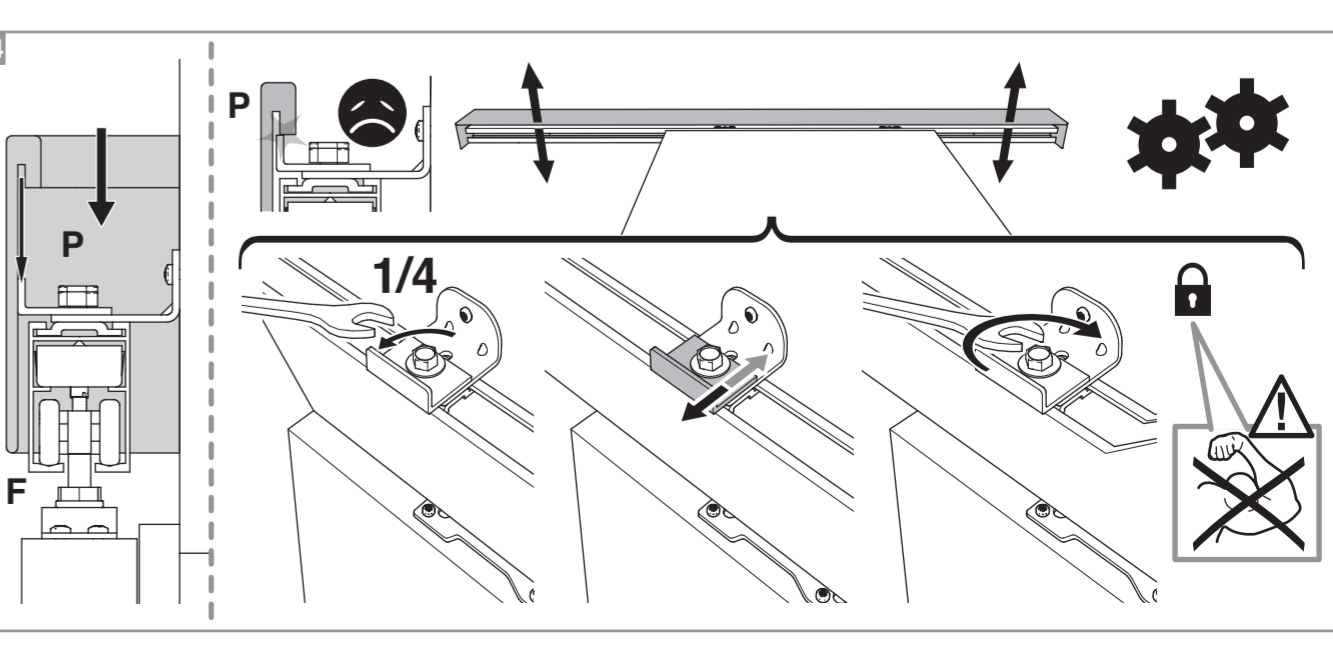

Système BREVETÉ

POSE 1h

AJUSTABLE 3D
Hauteur, largeur, profondeur

Les + produits

MONTAGE ET VISUEL PRÉSENTÉS AVEC KIT OPTIRAIL
Bandeau décor coordonné

- Kit prêt à poser
- Fixation simple et rapide du rail (3 vis)
- Réglages 3 dimensions du rail
- Double amortisseur

Caractéristiques techniques

- Dimensions porte : Hauteur 2040 mm x ép. 40 mm
- Verre transparent
- Longueur du rail 1860 mm
- Rail adapté aux portes jusqu'à 930 mm
- Poids 16 kg

INCLUS
KIT DE 2 AMORTISSEURS

ZOOM
CACHE RAIL ASSORTI INCLUS

2 ans GARANTIE
Sur porte et quincaillerie

FABRIQUÉ EN FRANCE

FABRIQUÉ AVEC CŒUR DANS NOS RÉGIONS

**Porte coulissante
Décor Atelier Noir**
Largeur 730 mm

N2018011 - Crédit photos : 3D RENDER et X. La société Optimum SAS se réserve le droit d'apporter à tout moment les modifications qu'elle jugera utiles, dans un souci constant d'amélioration. Coloris et visuels non contractuels. Siège social : 142 Route de Condom - 05 53 69 22 00.