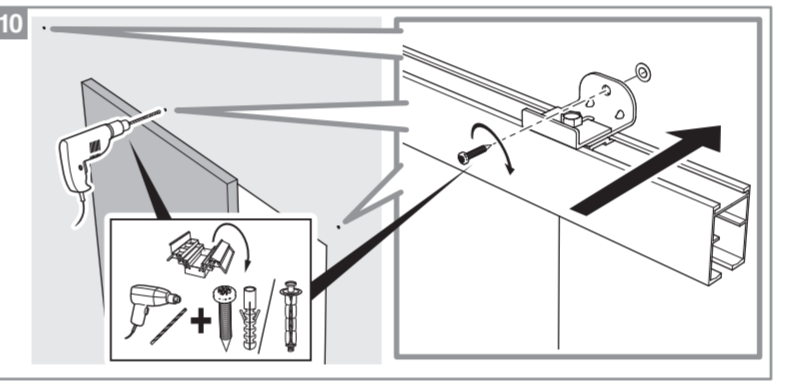

Système BREVETÉ

POSE 1h

AJUSTABLE 3D
Hauteur, largeur, profondeur

Les + produits

MONTAGE ET VISUEL PRÉSENTÉS AVEC KIT OPTIRAIL
Bandeau décor coordonné

- Kit prêt à poser
- Fixation simple et rapide du rail (3 vis)
- Réglages 3 dimensions du rail
- Double amortisseur

Caractéristiques techniques

- Dimensions porte : Hauteur 2040 mm x ép. 40 mm
- Verre transparent
- Longueur du rail 1860 mm
- Rail adapté aux portes jusqu'à 930 mm
- Poids 16 kg

INCLUS
KIT DE 2 AMORTISSEURS

ZOOM
CACHE RAIL ASSORTI INCLUS

2 ans GARANTIE
Sur porte et quincaillerie

FABRIQUÉ EN FRANCE

FABRIQUÉ AVEC CŒUR DANS NOS RÉGIONS

**Porte coulissante
Décor Atelier Noir**
Largeur 730 mm

N2018011 - Crédit photos : 3D RENDER et X. La société Optimum SAS se réserve le droit d'apporter à tout moment les modifications qu'elle jugera utiles, dans un souci constant d'amélioration. Coloris et visuels non contractuels. Siège social : 142 Route de Condom - 05 53 69 22 00.