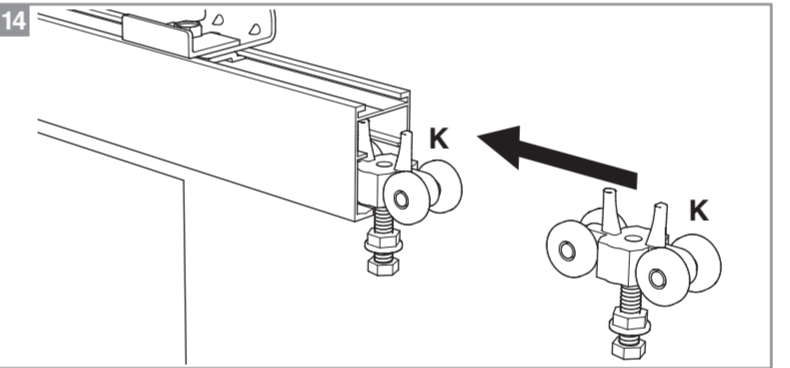

Caractéristiques techniques

- Dimensions porte : Hauteur 2040 mm x ép. 40 mm
- Verre transparent
- Longueur du rail 1860 mm
- Rail adapté aux portes jusqu'à 930 mm
- Poids 16 kg

INCLUS
KIT DE 2 AMORTISSEURS

ZOOM
CACHE RAIL ASSORTI INCLUS

2 ans GARANTIE
Sur porte et quincaillerie

FABRIQUÉ EN FRANCE

FABRIQUÉ AVEC CŒUR DANS NOS RÉGIONS

**Porte coulissante
Décor Atelier Noir**
Largeur 730 mm

N2018011 - Crédit photos : 3D RENDER et X. La société Optimum SAS se réserve le droit d'apporter à tout moment les modifications qu'elle jugera utiles, dans un souci constant d'amélioration. Coloris et visuels non contractuels. Siège social : 142 Route de Condom - 05 53 69 22 00.