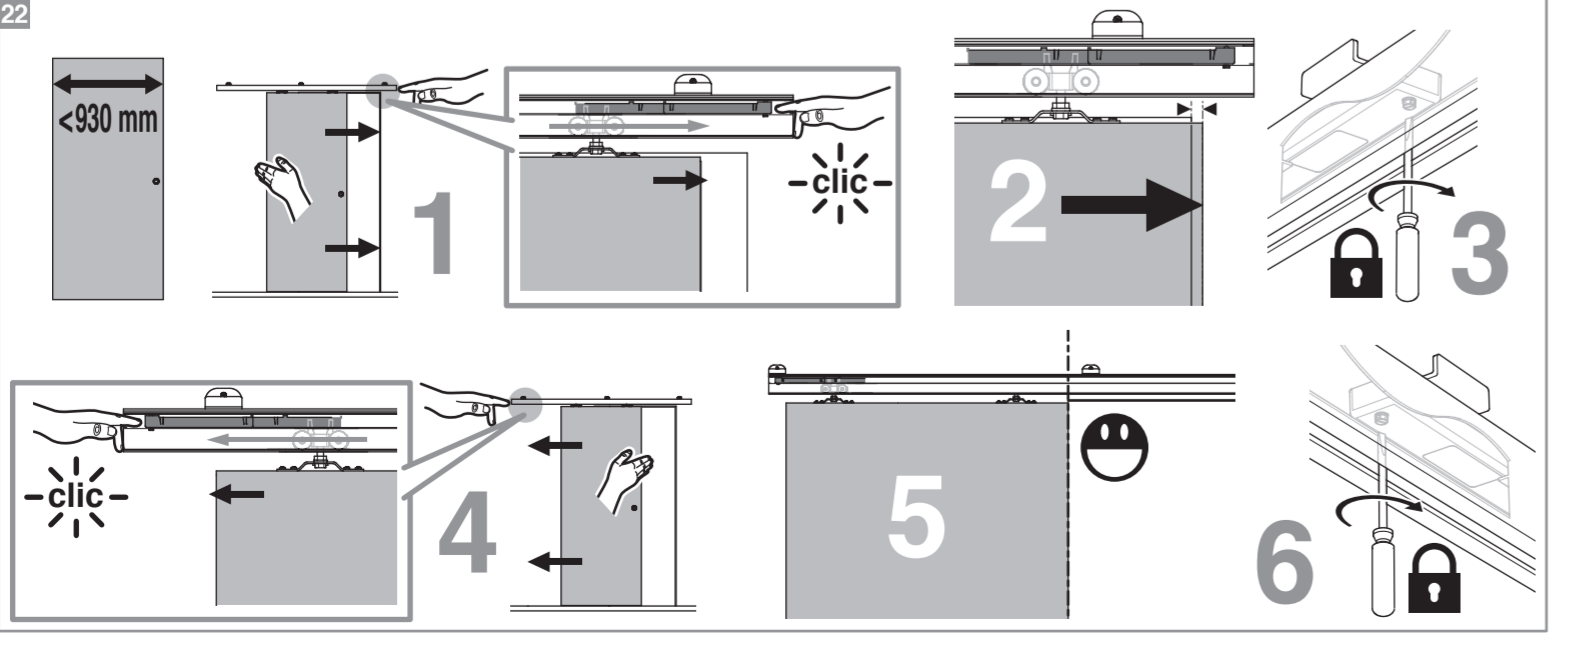

Caractéristiques techniques

- Dimensions porte : Hauteur 2040 mm x ép. 40 mm
- Verre transparent
- Longueur du rail 1860 mm
- Rail adapté aux portes jusqu'à 930 mm
- Poids 16 kg

INCLUS
KIT DE 2 AMORTISSEURS

ZOOM
CACHE RAIL ASSORTI INCLUS

2 ans GARANTIE
Sur porte et quincaillerie

FABRIQUÉ EN FRANCE

FABRIQUÉ AVEC CŒUR DANS NOS RÉGIONS

**Porte coulissante
Décor Atelier Noir**
Largeur 730 mm

N2018011 - Crédit photos : 3D RENDER et X. La société Optimum SAS se réserve le droit d'apporter à tout moment les modifications qu'elle jugera utiles, dans un souci constant d'amélioration. Coloris et visuels non contractuels. Siège social : 142 Route de Condom - 05 53 69 22 00.