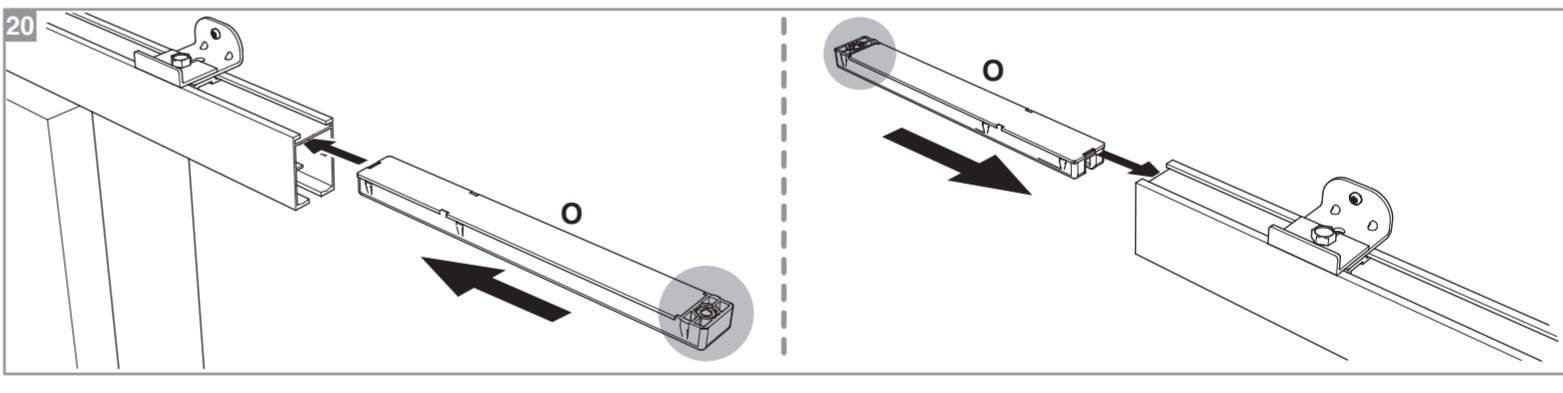

Caractéristiques techniques

- Dimensions porte : Hauteur 2040 mm x ép. 40 mm
- Verre transparent
- Longueur du rail 1860 mm
- Rail adapté aux portes jusqu'à 930 mm
- Poids 16 kg

INCLUS
KIT DE 2 AMORTISSEURS

ZOOM
CACHE RAIL ASSORTI INCLUS

2 ans GARANTIE
Sur porte et quincaillerie

FABRIQUÉ EN FRANCE

FABRIQUÉ AVEC CŒUR DANS NOS RÉGIONS

**Porte coulissante
Décor Atelier Noir**
Largeur 730 mm

N2018011 - Crédit photos : 3D RENDER et X. La société Optimum SAS se réserve le droit d'apporter à tout moment les modifications qu'elle jugera utiles, dans un souci constant d'amélioration. Coloris et visuels non contractuels. Siège social : 142 Route de Condom - 05 53 69 22 00.