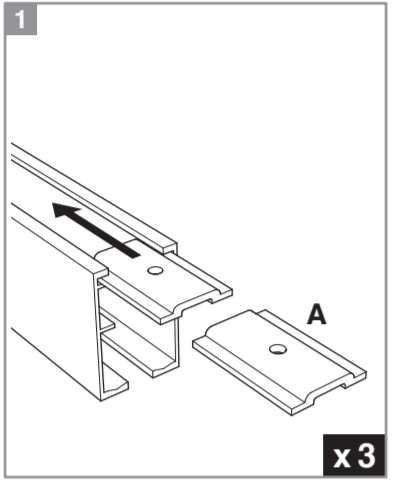

Caractéristiques techniques

- Dimensions porte : Hauteur 2040 mm x ép. 40 mm
- Verre transparent
- Longueur du rail 1860 mm
- Rail adapté aux portes jusqu'à 930 mm
- Poids 16 kg

INCLUS
KIT DE 2 AMORTISSEURS

ZOOM
CACHE RAIL ASSORTI INCLUS

2 ans GARANTIE
Sur porte et quincaillerie

FABRIQUÉ EN FRANCE

FABRIQUÉ AVEC CŒUR DANS NOS RÉGIONS

**Porte coulissante
Décor Atelier Noir**
Largeur 730 mm

N2018011 - Crédit photos : 3D RENDER et X. La société Optimum SAS se réserve le droit d'apporter à tout moment les modifications qu'elle jugera utiles, dans un souci constant d'amélioration. Coloris et visuels non contractuels. Siège social : 142 Route de Condom - 05 53 69 22 00.