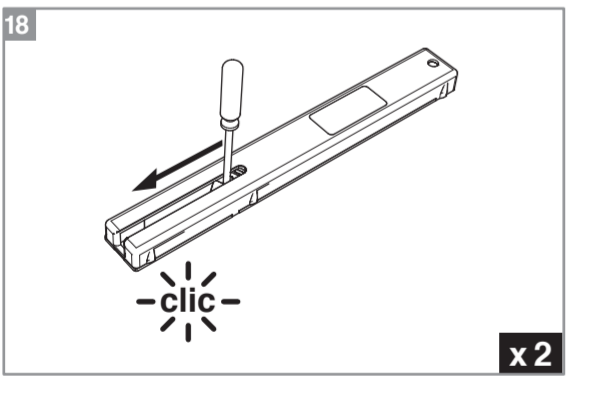

Caractéristiques techniques

- Dimensions porte : Hauteur 2040 mm x ép. 40 mm
- Verre transparent
- Longueur du rail 1860 mm
- Rail adapté aux portes jusqu'à 930 mm
- Poids 16 kg

INCLUS
KIT DE 2 AMORTISSEURS

ZOOM
CACHE RAIL ASSORTI INCLUS

2 ans GARANTIE
Sur porte et quincaillerie

FABRIQUÉ EN FRANCE

FABRIQUÉ AVEC CŒUR DANS NOS RÉGIONS

**Porte coulissante
Décor Atelier Noir**
Largeur 730 mm

N2018011 - Crédit photos : 3D RENDER et X. La société Optimum SAS se réserve le droit d'apporter à tout moment les modifications qu'elle jugera utiles, dans un souci constant d'amélioration. Coloris et visuels non contractuels. Siège social : 142 Route de Condom - 05 53 69 22 00.