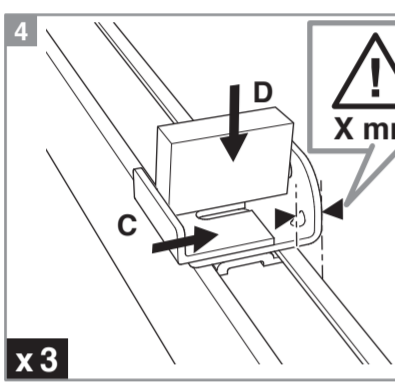

N2018011 - Crédit photos : 3D RENDER et X. La société Optimum SAS se réserve le droit d'apporter à tout moment les modifications qu'elle jugera utiles, dans un souci constant d'amélioration. Coloris et visuels non contractuels. Siège social : 142 Route de Condom - 05 53 69 22 00.