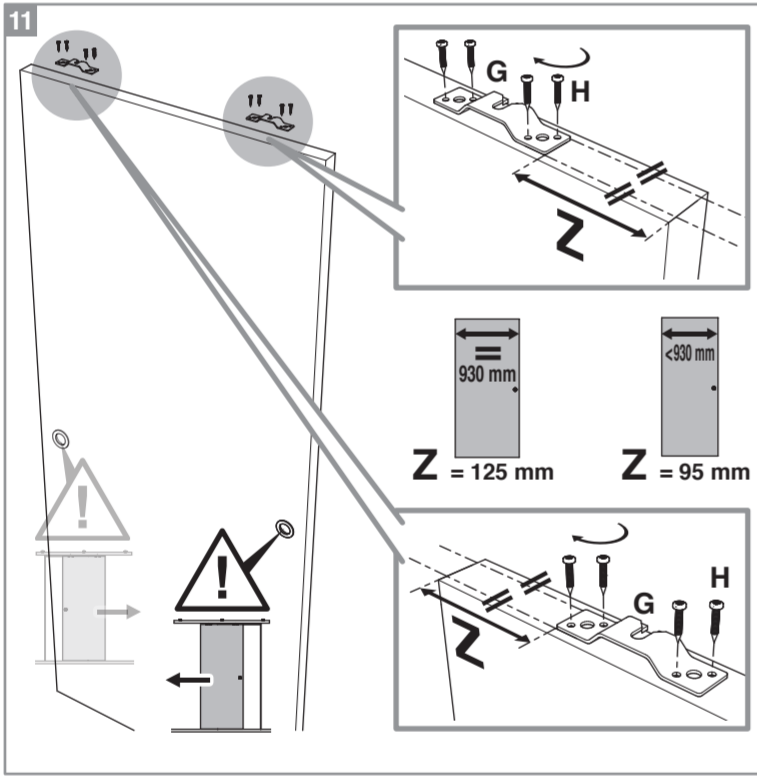

Système BREVETÉ

POSE 1h

AJUSTABLE 3D
Hauteur, largeur, profondeur

Les + produits

MONTAGE ET VISUEL PRÉSENTÉS AVEC KIT OPTIRAIL
Bandeau décor coordonné

- Kit prêt à poser
- Fixation simple et rapide du rail (3 vis)
- Réglages 3 dimensions du rail
- Double amortisseur

Caractéristiques techniques

- Dimensions porte : Hauteur 2040 mm x ép. 40 mm
- Verre transparent
- Longueur du rail 1860 mm
- Rail adapté aux portes jusqu'à 930 mm
- Poids 16 kg

INCLUS
KIT DE 2 AMORTISSEURS

ZOOM
CACHE RAIL ASSORTI INCLUS

2 ans GARANTIE
Sur porte et quincaillerie

FABRIQUÉ EN FRANCE

FABRIQUÉ AVEC CŒUR DANS NOS RÉGIONS

**Porte coulissante
Décor Atelier Noir**
Largeur 730 mm

N2018011 - Crédit photos : 3D RENDER et X. La société Optimum SAS se réserve le droit d'apporter à tout moment les modifications qu'elle jugera utiles, dans un souci constant d'amélioration. Coloris et visuels non contractuels. Siège social : 142 Route de Condom - 05 53 69 22 00.