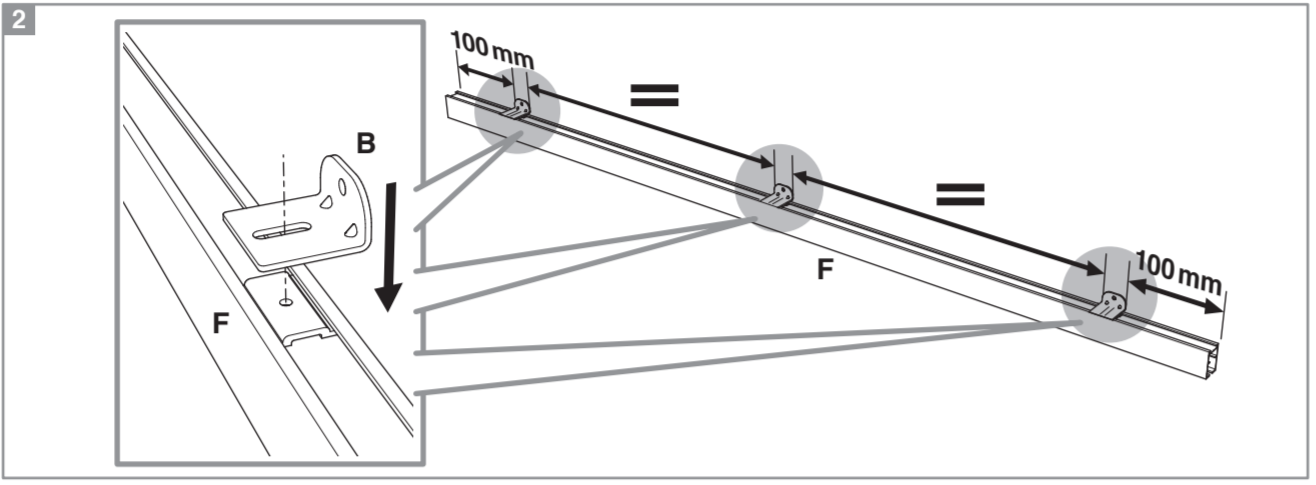

Caractéristiques techniques

- Dimensions porte : Hauteur 2040 mm x ép. 40 mm
- Verre transparent
- Longueur du rail 1860 mm
- Rail adapté aux portes jusqu'à 930 mm
- Poids 16 kg

INCLUS
KIT DE 2 AMORTISSEURS

ZOOM
CACHE RAIL ASSORTI INCLUS

2 ans GARANTIE
Sur porte et quincaillerie

FABRIQUÉ EN FRANCE

FABRIQUÉ AVEC CŒUR DANS NOS RÉGIONS

**Porte coulissante
Décor Atelier Noir**
Largeur 730 mm

N2018011 - Crédit photos : 3D RENDER et X. La société Optimum SAS se réserve le droit d'apporter à tout moment les modifications qu'elle jugera utiles, dans un souci constant d'amélioration. Coloris et visuels non contractuels. Siège social : 142 Route de Condom - 05 53 69 22 00.