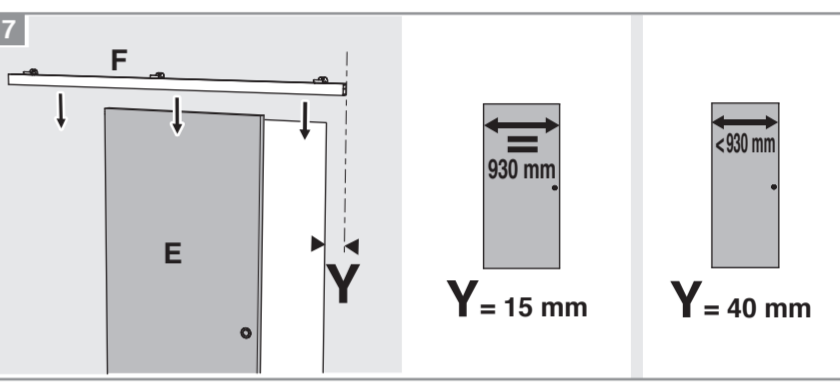

Caractéristiques techniques

- Dimensions porte : Hauteur 2040 mm x ép. 40 mm
- Verre transparent
- Longueur du rail 1860 mm
- Rail adapté aux portes jusqu'à 930 mm
- Poids 16 kg

INCLUS
KIT DE 2 AMORTISSEURS

ZOOM
CACHE RAIL ASSORTI INCLUS

2 ans GARANTIE
Sur porte et quincaillerie

FABRIQUÉ EN FRANCE

FABRIQUÉ AVEC CŒUR DANS NOS RÉGIONS

**Porte coulissante
Décor Atelier Noir**
Largeur 730 mm

N2018011 - Crédit photos : 3D RENDER et X. La société Optimum SAS se réserve le droit d'apporter à tout moment les modifications qu'elle jugera utiles, dans un souci constant d'amélioration. Coloris et visuels non contractuels. Siège social : 142 Route de Condom - 05 53 69 22 00.