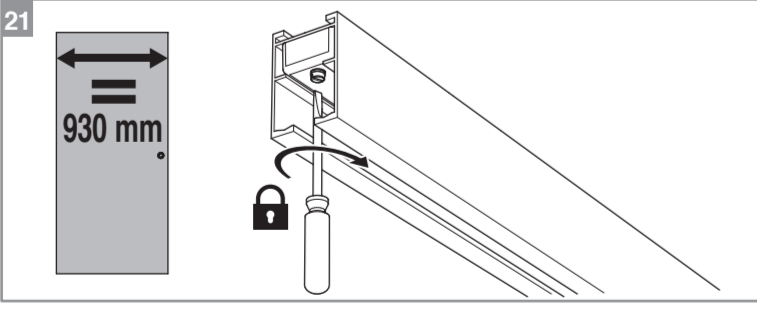

Caractéristiques techniques

- Dimensions porte : Hauteur 2040 mm x ép. 40 mm
- Verre transparent
- Longueur du rail 1860 mm
- Rail adapté aux portes jusqu'à 930 mm
- Poids 16 kg

INCLUS
KIT DE 2 AMORTISSEURS

ZOOM
CACHE RAIL ASSORTI INCLUS

2 ans GARANTIE
Sur porte et quincaillerie

FABRIQUÉ EN FRANCE

FABRIQUÉ AVEC CŒUR DANS NOS RÉGIONS

**Porte coulissante
Décor Atelier Noir**
Largeur 730 mm

N2018011 - Crédit photos : 3D RENDER et X. La société Optimum SAS se réserve le droit d'apporter à tout moment les modifications qu'elle jugera utiles, dans un souci constant d'amélioration. Coloris et visuels non contractuels. Siège social : 142 Route de Condom - 05 53 69 22 00.