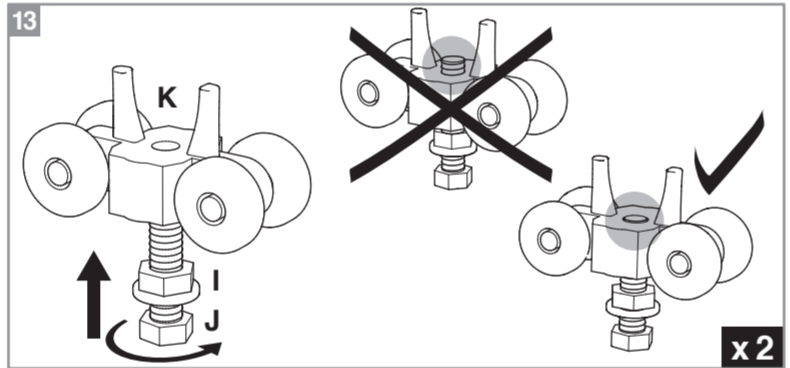

Système BREVETÉ

POSE 1h

AJUSTABLE 3D
Hauteur, largeur, profondeur

Les + produits

MONTAGE ET VISUEL PRÉSENTÉS AVEC KIT OPTIRAIL
Bandeau décor coordonné

- Kit prêt à poser
- Fixation simple et rapide du rail (3 vis)
- Réglages 3 dimensions du rail
- Double amortisseur

Caractéristiques techniques

- Dimensions porte : Hauteur 2040 mm x ép. 40 mm
- Verre transparent
- Longueur du rail 1860 mm
- Rail adapté aux portes jusqu'à 930 mm
- Poids 16 kg

INCLUS
KIT DE 2 AMORTISSEURS

ZOOM
CACHE RAIL ASSORTI INCLUS

2 ans GARANTIE
Sur porte et quincaillerie

FABRIQUÉ EN FRANCE

FABRIQUÉ AVEC CŒUR DANS NOS RÉGIONS

**Porte coulissante
Décor Atelier Noir**
Largeur 730 mm

N2018011 - Crédit photos : 3D RENDER et X. La société Optimum SAS se réserve le droit d'apporter à tout moment les modifications qu'elle jugera utiles, dans un souci constant d'amélioration. Coloris et visuels non contractuels. Siège social : 142 Route de Condom - 05 53 69 22 00.