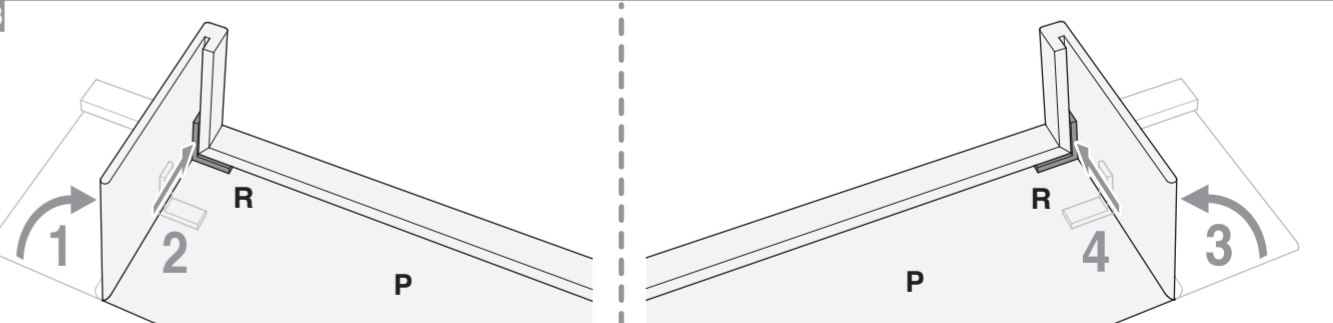

Système BREVETÉ

POSE 1h

AJUSTABLE 3D
Hauteur, largeur, profondeur

Les + produits

MONTAGE ET VISUEL PRÉSENTÉS AVEC KIT OPTIRAIL
Bandeau décor coordonné

- Kit prêt à poser
- Fixation simple et rapide du rail (3 vis)
- Réglages 3 dimensions du rail
- Double amortisseur

Caractéristiques techniques

- Dimensions porte : Hauteur 2040 mm x ép. 40 mm
- Verre transparent
- Longueur du rail 1860 mm
- Rail adapté aux portes jusqu'à 930 mm
- Poids 16 kg

INCLUS
KIT DE 2 AMORTISSEURS

ZOOM
CACHE RAIL ASSORTI INCLUS

2 ans GARANTIE
Sur porte et quincaillerie

FABRIQUÉ EN FRANCE

FABRIQUÉ AVEC CŒUR DANS NOS RÉGIONS

**Porte coulissante
Décor Atelier Noir**
Largeur 730 mm

N2018011 - Crédit photos : 3D RENDER et X. La société Optimum SAS se réserve le droit d'apporter à tout moment les modifications qu'elle jugera utiles, dans un souci constant d'amélioration. Coloris et visuels non contractuels. Siège social : 142 Route de Condom - 05 53 69 22 00.