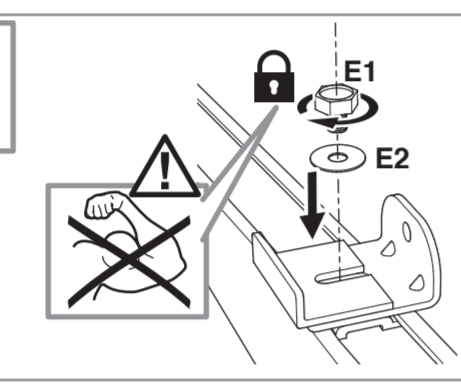

Système BREVETÉ

POSE 1h

AJUSTABLE 3D
Hauteur, largeur, profondeur

Les + produits

MONTAGE ET VISUEL PRÉSENTÉS AVEC KIT OPTIRAIL
Bandeau décor coordonné

- Kit prêt à poser
- Fixation simple et rapide du rail (3 vis)
- Réglages 3 dimensions du rail
- Double amortisseur

Caractéristiques techniques

- Dimensions porte : Hauteur 2040 mm x ép. 40 mm
- Verre transparent
- Longueur du rail 1860 mm
- Rail adapté aux portes jusqu'à 930 mm
- Poids 16 kg

INCLUS
KIT DE 2 AMORTISSEURS

ZOOM
CACHE RAIL ASSORTI INCLUS

2 ans GARANTIE
Sur porte et quincaillerie

FABRIQUÉ EN FRANCE

FABRIQUÉ AVEC CŒUR DANS NOS RÉGIONS

**Porte coulissante
Décor Atelier Noir**
Largeur 730 mm

N2018011 - Crédit photos : 3D RENDER et X. La société Optimum SAS se réserve le droit d'apporter à tout moment les modifications qu'elle jugera utiles, dans un souci constant d'amélioration. Coloris et visuels non contractuels. Siège social : 142 Route de Condom - 05 53 69 22 00.