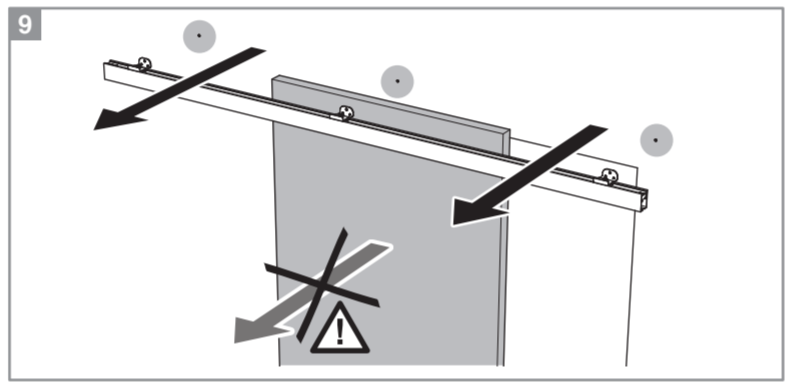

Caractéristiques techniques

- Dimensions porte : Hauteur 2040 mm x ép. 40 mm
- Verre transparent
- Longueur du rail 1860 mm
- Rail adapté aux portes jusqu'à 930 mm
- Poids 16 kg

INCLUS
KIT DE 2 AMORTISSEURS

ZOOM
CACHE RAIL ASSORTI INCLUS

2 ans GARANTIE
Sur porte et quincaillerie

FABRIQUÉ EN FRANCE

FABRIQUÉ AVEC CŒUR DANS NOS RÉGIONS

**Porte coulissante
Décor Atelier Noir**
Largeur 730 mm

N2018011 - Crédit photos : 3D RENDER et X. La société Optimum SAS se réserve le droit d'apporter à tout moment les modifications qu'elle jugera utiles, dans un souci constant d'amélioration. Coloris et visuels non contractuels. Siège social : 142 Route de Condom - 05 53 69 22 00.