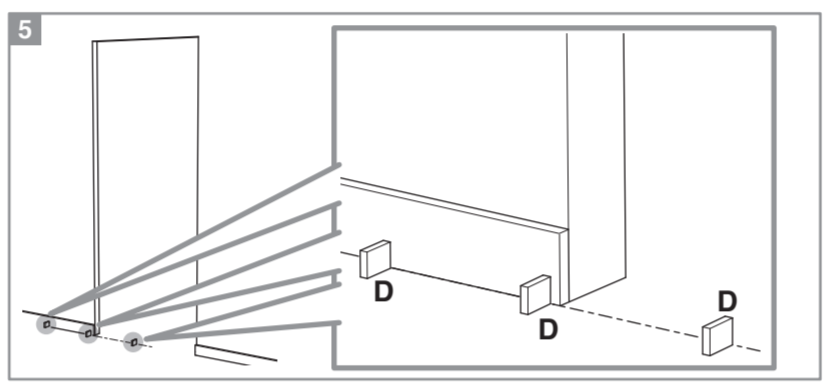

Caractéristiques techniques

- Dimensions porte : Hauteur 2040 mm x ép. 40 mm
- Verre transparent
- Longueur du rail 1860 mm
- Rail adapté aux portes jusqu'à 930 mm
- Poids 16 kg

INCLUS
KIT DE 2 AMORTISSEURS

ZOOM
CACHE RAIL ASSORTI INCLUS

2 ans GARANTIE
Sur porte et quincaillerie

FABRIQUÉ EN FRANCE

FABRIQUÉ AVEC CŒUR DANS NOS RÉGIONS

**Porte coulissante
Décor Atelier Noir**
Largeur 730 mm

N2018011 - Crédit photos : 3D RENDER et X. La société Optimum SAS se réserve le droit d'apporter à tout moment les modifications qu'elle jugera utiles, dans un souci constant d'amélioration. Coloris et visuels non contractuels. Siège social : 142 Route de Condom - 05 53 69 22 00.