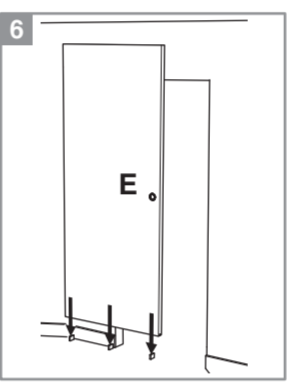

Caractéristiques techniques

- Dimensions porte : Hauteur 2040 mm x ép. 40 mm
- Verre transparent
- Longueur du rail 1860 mm
- Rail adapté aux portes jusqu'à 930 mm
- Poids 16 kg

INCLUS
KIT DE 2 AMORTISSEURS

ZOOM
CACHE RAIL ASSORTI INCLUS

2 ans GARANTIE
Sur porte et quincaillerie

FABRIQUÉ EN FRANCE

FABRIQUÉ AVEC CŒUR DANS NOS RÉGIONS

**Porte coulissante
Décor Atelier Noir**
Largeur 730 mm

N2018011 - Crédit photos : 3D RENDER et X. La société Optimum SAS se réserve le droit d'apporter à tout moment les modifications qu'elle jugera utiles, dans un souci constant d'amélioration. Coloris et visuels non contractuels. Siège social : 142 Route de Condom - 05 53 69 22 00.