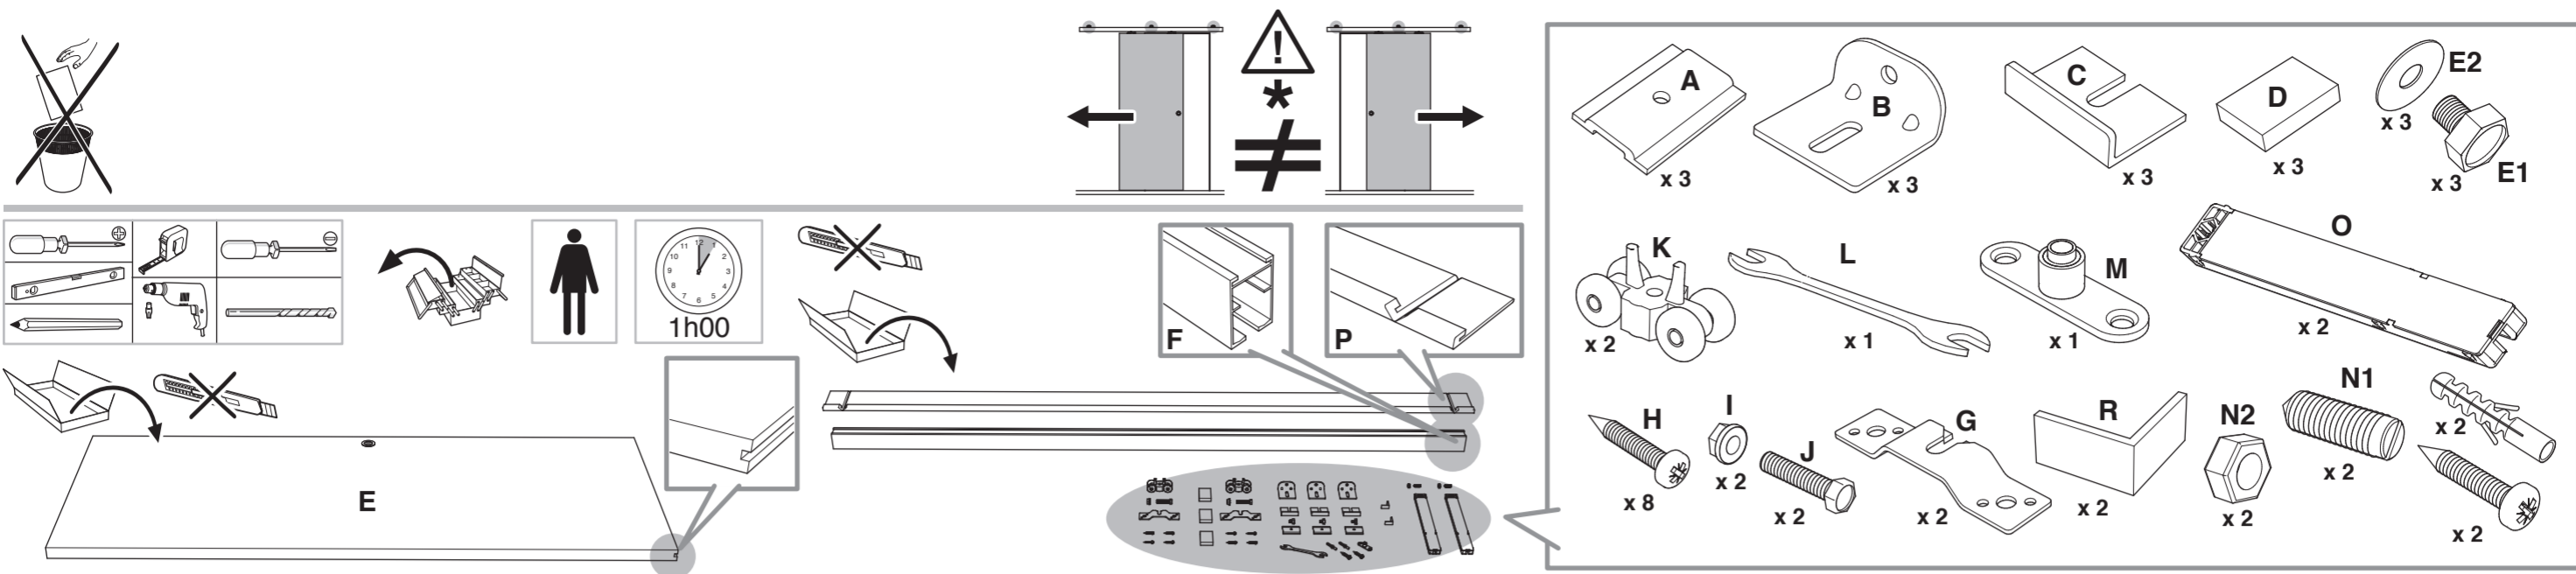

Caractéristiques techniques

- Dimensions porte : Hauteur 2040 mm x ép. 40 mm
- Verre transparent
- Longueur du rail 1860 mm
- Rail adapté aux portes jusqu'à 930 mm
- Poids 16 kg

INCLUS
KIT DE 2 AMORTISSEURS

ZOOM
CACHE RAIL ASSORTI INCLUS

2 ans GARANTIE
Sur porte et quincaillerie

FABRIQUÉ EN FRANCE

FABRIQUÉ AVEC CŒUR DANS NOS RÉGIONS

**Porte coulissante
Décor Atelier Noir**
Largeur 730 mm

N2018011 - Crédit photos : 3D RENDER et X. La société Optimum SAS se réserve le droit d'apporter à tout moment les modifications qu'elle jugera utiles, dans un souci constant d'amélioration. Coloris et visuels non contractuels. Siège social : 142 Route de Condom - 05 53 69 22 00.