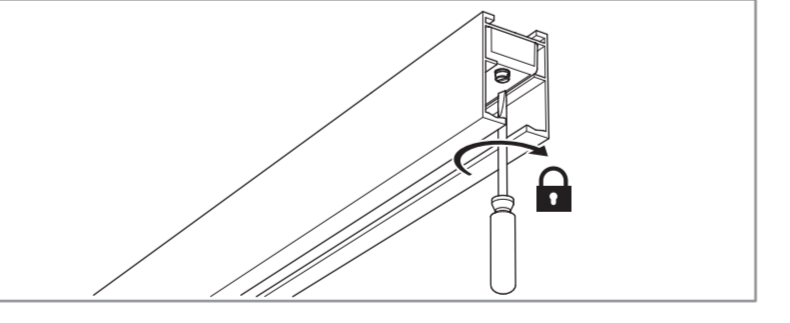

Caractéristiques techniques

- Dimensions porte : Hauteur 2040 mm x ép. 40 mm
- Verre transparent
- Longueur du rail 1860 mm
- Rail adapté aux portes jusqu'à 930 mm
- Poids 16 kg

INCLUS
KIT DE 2 AMORTISSEURS

ZOOM
CACHE RAIL ASSORTI INCLUS

2 ans GARANTIE
Sur porte et quincaillerie

FABRIQUÉ EN FRANCE

FABRIQUÉ AVEC CŒUR DANS NOS RÉGIONS

**Porte coulissante
Décor Atelier Noir**
Largeur 730 mm

N2018011 - Crédit photos : 3D RENDER et X. La société Optimum SAS se réserve le droit d'apporter à tout moment les modifications qu'elle jugera utiles, dans un souci constant d'amélioration. Coloris et visuels non contractuels. Siège social : 142 Route de Condom - 05 53 69 22 00.