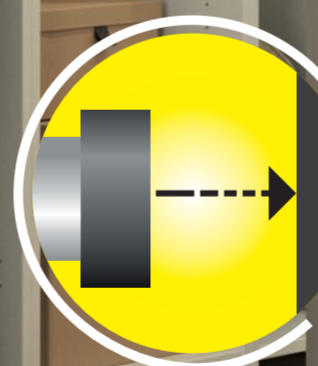

PORTE COULISSANTE pour pose en applique

Découvrez nos portes en applique au design moderne, faciles et rapides à poser ! Optez pour l'une de nos 3 OPTIONS DE RAIL : Optirail avec bandeau décor coordonné à la porte, optirail bandeau en aluminium ou rail acier apparent.

Les **PLUS** produits

MONTAGE ET VISUEL PRÉSENTÉS
AVEC KIT OPTIRAIL

Bandeau décor coordonné

- Kit prêt à poser
- Fixation simple et rapide du rail (3 vis)
- Réglages 3 dimensions du rail
- Double amortisseur

Caractéristiques techniques

- Dimensions porte :
Hauteur 2040 mm x ép. 40 mm
- Porte alvéolaire
- Longueur du rail 1860 mm
- Rail adapté aux portes jusqu'à 930 mm
- Poignées métallisées
- Poids 16 kg

Porte coulissante
Décor Prêt à peindre