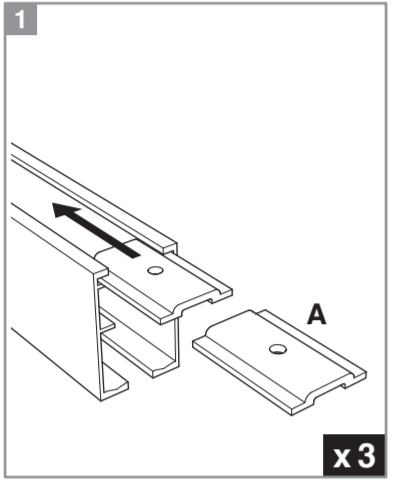

**Caractéristiques techniques**

- Dimensions porte : Hauteur 2040 mm x ép. 40 mm
- Verre dépoli trempé 4 mm\*
- Longueur du rail 1860 mm
- Rail adapté aux portes jusqu'à 930 mm
- Poids 18 kg

**INCLUS**  
KIT DE 2 AMORTISSEURS

**ZOOM**  
CACHE RAIL ASSORTI INCLUS

**2 ans GARANTIE**  
Sur porte et quincaillerie

**FABRIQUÉ EN FRANCE**  
FABRIQUÉ AVEC CŒUR DANS NOS RÉGIONS

\*Les verres trempés dépolis présentent une finition brillante sur une face et une finition mate sur l'autre, épaisseur 4 mm.

**Porte coulissante  
Décor Atelier Noir**  
Largeur 830 mm

N2018011 - Crédit photos : 3D RENDER et X. La société Optimum SAS se réserve le droit d'apporter à tout moment les modifications qu'elle jugera utiles, dans un souci constant d'amélioration. Coloris et visuels non contractuels. Siège social : 142 Route de Condom - 05 53 69 22 00.