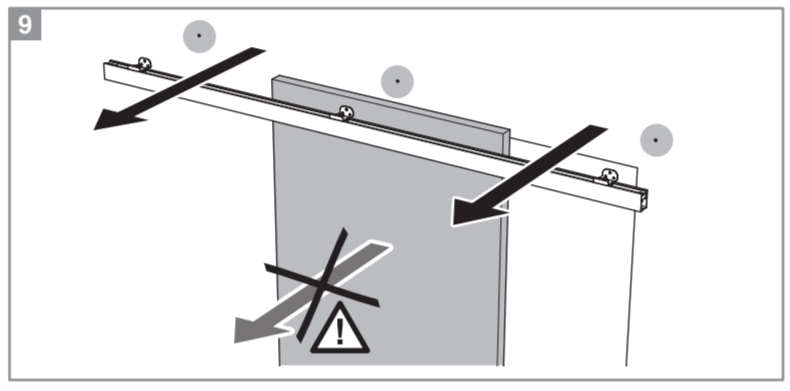

**Caractéristiques techniques**

- Dimensions porte : Hauteur 2040 mm x ép. 40 mm
- Verre dépoli trempé 4 mm\*
- Longueur du rail 1860 mm
- Rail adapté aux portes jusqu'à 930 mm
- Poids 18 kg

**INCLUS**  
KIT DE 2 AMORTISSEURS

**ZOOM**  
CACHE RAIL ASSORTI INCLUS

**2 ans GARANTIE**  
Sur porte et quincaillerie

**FABRIQUÉ EN FRANCE**  
FABRIQUÉ AVEC CŒUR DANS NOS RÉGIONS

\*Les verres trempés dépolis présentent une finition brillante sur une face et une finition mate sur l'autre, épaisseur 4 mm.

**Porte coulissante  
Décor Atelier Noir**  
Largeur 830 mm

N2018011 - Crédit photos : 3D RENDER et X. La société Optimum SAS se réserve le droit d'apporter à tout moment les modifications qu'elle jugera utiles, dans un souci constant d'amélioration. Coloris et visuels non contractuels. Siège social : 142 Route de Condom - 05 53 69 22 00.