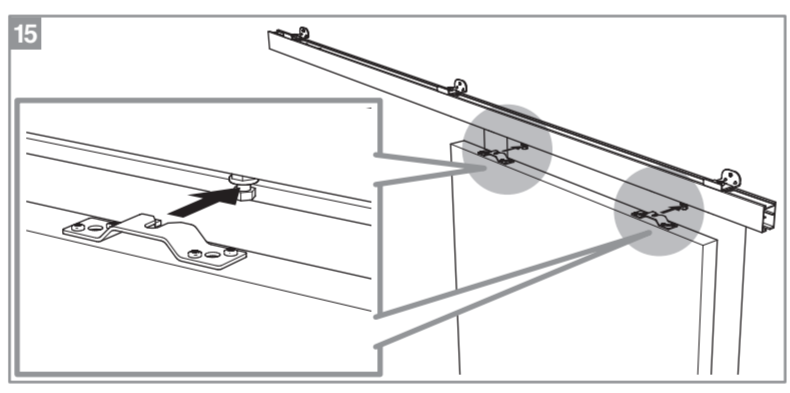

**Caractéristiques techniques**

- Dimensions porte : Hauteur 2040 mm x ép. 40 mm
- Verre dépoli trempé 4 mm\*
- Longueur du rail 1860 mm
- Rail adapté aux portes jusqu'à 930 mm
- Poids 18 kg

**INCLUS**  
KIT DE 2 AMORTISSEURS

**ZOOM**  
CACHE RAIL ASSORTI INCLUS

**2 ans GARANTIE**  
Sur porte et quincaillerie

**FABRIQUÉ EN FRANCE**  
FABRIQUÉ AVEC CŒUR DANS NOS RÉGIONS

\*Les verres trempés dépolis présentent une finition brillante sur une face et une finition mate sur l'autre, épaisseur 4 mm.

**Porte coulissante  
Décor Atelier Noir**  
Largeur 830 mm

N2018011 - Crédit photos : 3D RENDER et X. La société Optimum SAS se réserve le droit d'apporter à tout moment les modifications qu'elle jugera utiles, dans un souci constant d'amélioration. Coloris et visuels non contractuels. Siège social : 142 Route de Condom - 05 53 69 22 00.