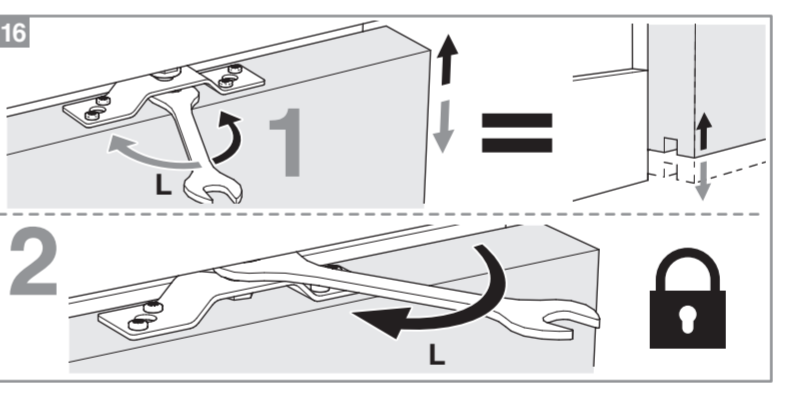

**Caractéristiques techniques**

- Dimensions porte : Hauteur 2040 mm x ép. 40 mm
- Verre dépoli trempé 4 mm\*
- Longueur du rail 1860 mm
- Rail adapté aux portes jusqu'à 930 mm
- Poids 18 kg

**INCLUS**  
KIT DE 2 AMORTISSEURS

**ZOOM**  
CACHE RAIL ASSORTI INCLUS

**2 ans GARANTIE**  
Sur porte et quincaillerie

**FABRIQUÉ EN FRANCE**  
FABRIQUÉ AVEC CŒUR DANS NOS RÉGIONS

\*Les verres trempés dépolis présentent une finition brillante sur une face et une finition mate sur l'autre, épaisseur 4 mm.

**Porte coulissante  
Décor Atelier Noir**  
Largeur 830 mm

N2018011 - Crédit photos : 3D RENDER et X. La société Optimum SAS se réserve le droit d'apporter à tout moment les modifications qu'elle jugera utiles, dans un souci constant d'amélioration. Coloris et visuels non contractuels. Siège social : 142 Route de Condom - 05 53 69 22 00.