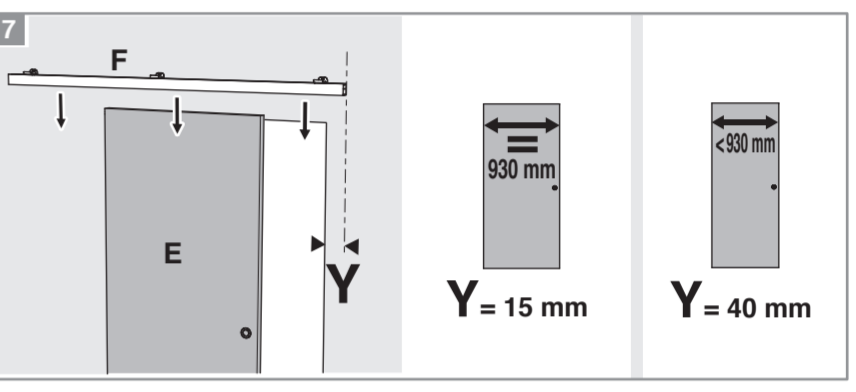

**Caractéristiques techniques**

- Dimensions porte : Hauteur 2040 mm x ép. 40 mm
- Verre dépoli trempé 4 mm\*
- Longueur du rail 1860 mm
- Rail adapté aux portes jusqu'à 930 mm
- Poids 18 kg

**INCLUS**  
KIT DE 2 AMORTISSEURS

**Porte coulissante  
Décor Atelier Noir**  
Largeur 830 mm

N2018011 - Crédit photos : 3D RENDER et X. La société Optimum SAS se réserve le droit d'apporter à tout moment les modifications qu'elle jugera utiles, dans un souci constant d'amélioration. Coloris et visuels non contractuels. Siège social : 142 Route de Condom - 05 53 69 22 00.