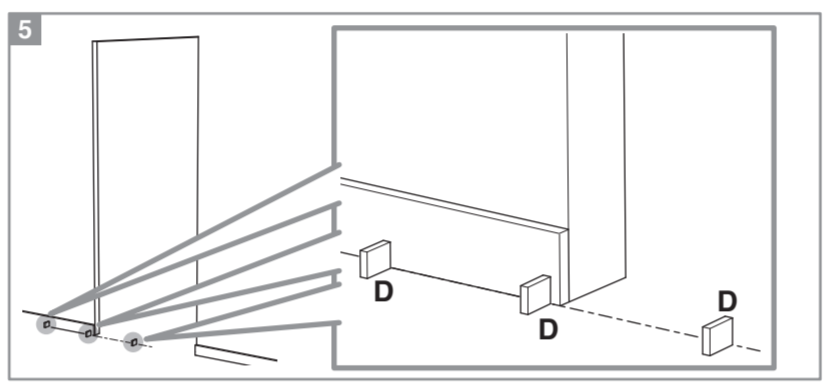

**Caractéristiques techniques**

- Dimensions porte : Hauteur 2040 mm x ép. 40 mm
- Verre dépoli trempé 4 mm\*
- Longueur du rail 1860 mm
- Rail adapté aux portes jusqu'à 930 mm
- Poids 18 kg

**INCLUS**  
KIT DE 2 AMORTISSEURS

**ZOOM**  
CACHE RAIL ASSORTI INCLUS

**2 ans GARANTIE**  
Sur porte et quincaillerie

**FABRIQUÉ EN FRANCE**  
FABRIQUÉ AVEC CŒUR DANS NOS RÉGIONS

\*Les verres trempés dépolis présentent une finition brillante sur une face et une finition mate sur l'autre, épaisseur 4 mm.

**Porte coulissante  
Décor Atelier Noir**  
Largeur 830 mm

N2018011 - Crédit photos : 3D RENDER et X. La société Optimum SAS se réserve le droit d'apporter à tout moment les modifications qu'elle jugera utiles, dans un souci constant d'amélioration. Coloris et visuels non contractuels. Siège social : 142 Route de Condom - 05 53 69 22 00.