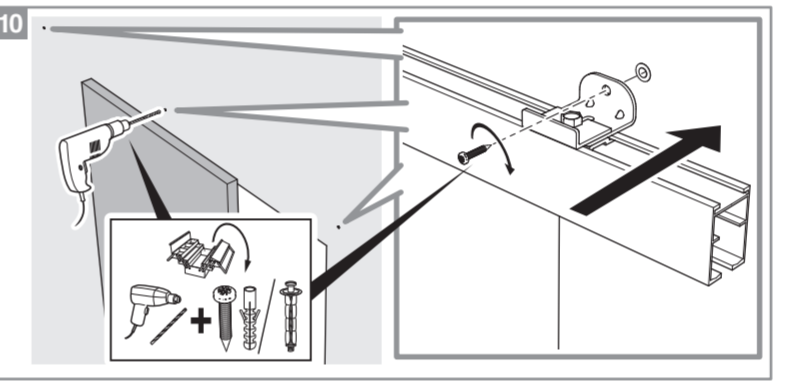

**Caractéristiques techniques**

- Dimensions porte : Hauteur 2040 mm x ép. 40 mm
- Verre dépoli trempé 4 mm\*
- Longueur du rail 1860 mm
- Rail adapté aux portes jusqu'à 930 mm
- Poids 18 kg

**INCLUS**  
KIT DE 2 AMORTISSEURS

**ZOOM**  
CACHE RAIL ASSORTI INCLUS

**2 ans GARANTIE**  
Sur porte et quincaillerie

**FABRIQUÉ EN FRANCE**  
FABRIQUÉ AVEC CŒUR DANS NOS RÉGIONS

\*Les verres trempés dépolis présentent une finition brillante sur une face et une finition mate sur l'autre, épaisseur 4 mm.

**Porte coulissante  
Décor Atelier Noir**  
Largeur 830 mm

N2018011 - Crédit photos : 3D RENDER et X. La société Optimum SAS se réserve le droit d'apporter à tout moment les modifications qu'elle jugera utiles, dans un souci constant d'amélioration. Coloris et visuels non contractuels. Siège social : 142 Route de Condom - 05 53 69 22 00.