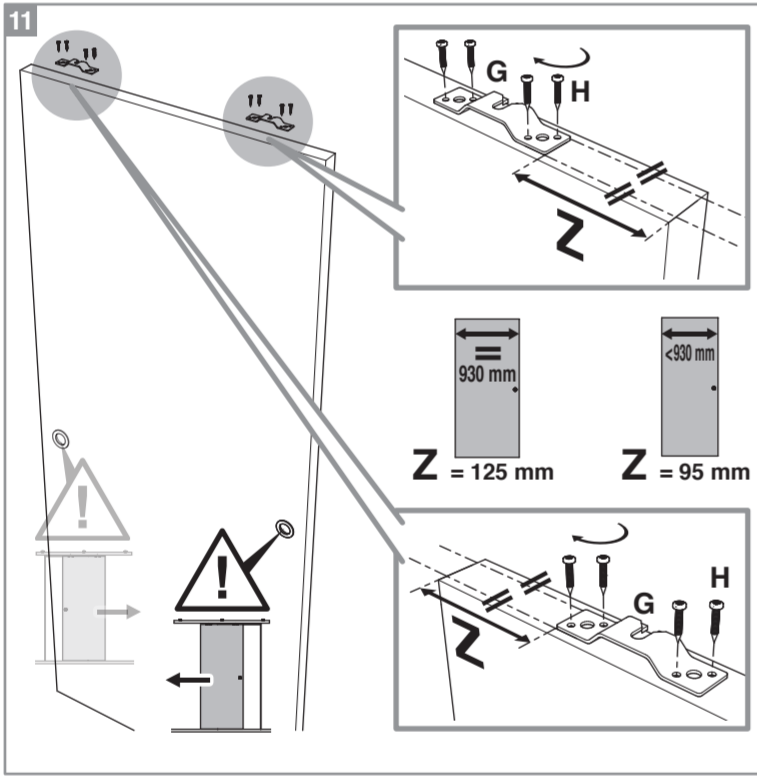

**Caractéristiques techniques**

- Dimensions porte : Hauteur 2040 mm x ép. 40 mm
- Verre dépoli trempé 4 mm\*
- Longueur du rail 1860 mm
- Rail adapté aux portes jusqu'à 930 mm
- Poids 18 kg

**INCLUS**  
KIT DE 2 AMORTISSEURS

**ZOOM**  
CACHE RAIL ASSORTI INCLUS

**2 ans GARANTIE**  
Sur porte et quincaillerie

**FABRIQUÉ EN FRANCE**  
FABRIQUÉ AVEC CŒUR DANS NOS RÉGIONS

\*Les verres trempés dépolis présentent une finition brillante sur une face et une finition mate sur l'autre, épaisseur 4 mm.

**Porte coulissante  
Décor Atelier Noir**  
Largeur 830 mm

N2018011 - Crédit photos : 3D RENDER et X. La société Optimum SAS se réserve le droit d'apporter à tout moment les modifications qu'elle jugera utiles, dans un souci constant d'amélioration. Coloris et visuels non contractuels. Siège social : 142 Route de Condom - 05 53 69 22 00.