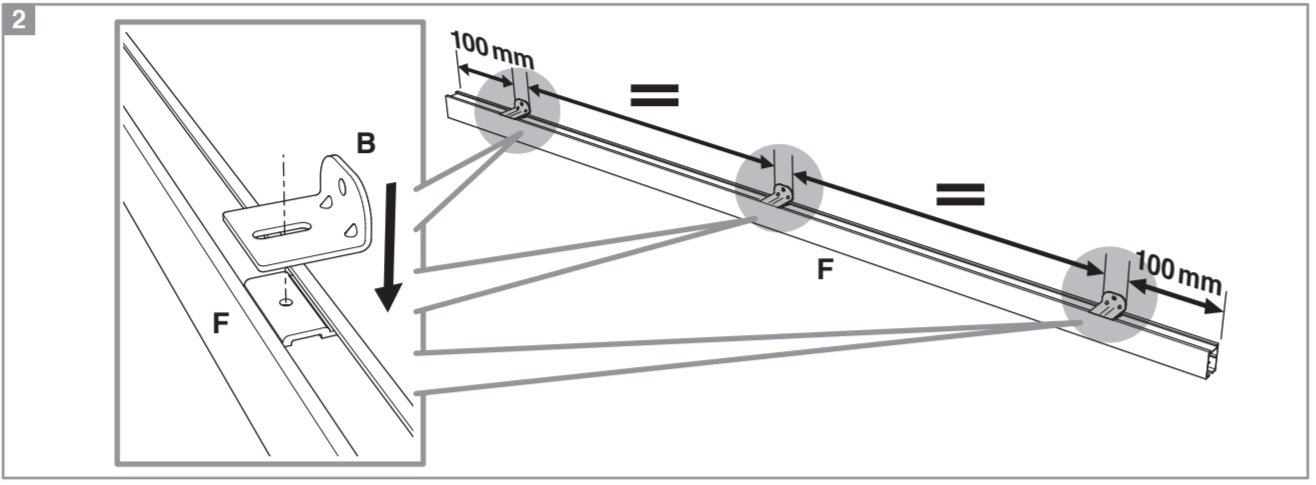

**Caractéristiques techniques**

- Dimensions porte : Hauteur 2040 mm x ép. 40 mm
- Verre dépoli trempé 4 mm\*
- Longueur du rail 1860 mm
- Rail adapté aux portes jusqu'à 930 mm
- Poids 18 kg

**INCLUS**  
KIT DE 2 AMORTISSEURS

**ZOOM**  
CACHE RAIL ASSORTI INCLUS

**2 ans GARANTIE**  
Sur porte et quincaillerie

**FABRIQUÉ EN FRANCE**  
FABRIQUÉ AVEC CŒUR DANS NOS RÉGIONS

\*Les verres trempés dépolis présentent une finition brillante sur une face et une finition mate sur l'autre, épaisseur 4 mm.

**Porte coulissante  
Décor Atelier Noir**  
Largeur 830 mm

N2018011 - Crédit photos : 3D RENDER et X. La société Optimum SAS se réserve le droit d'apporter à tout moment les modifications qu'elle jugera utiles, dans un souci constant d'amélioration. Coloris et visuels non contractuels. Siège social : 142 Route de Condom - 05 53 69 22 00.