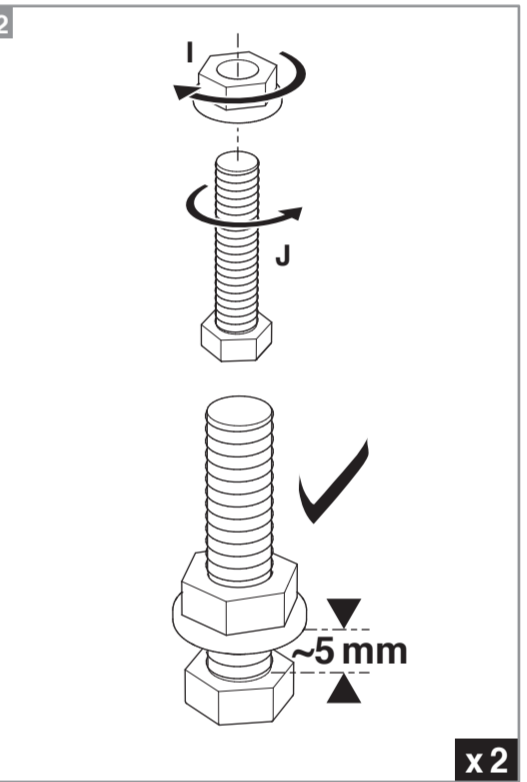

**Caractéristiques techniques**

- Dimensions porte : Hauteur 2040 mm x ép. 40 mm
- Verre dépoli trempé 4 mm\*
- Longueur du rail 1860 mm
- Rail adapté aux portes jusqu'à 930 mm
- Poids 18 kg

**INCLUS**  
KIT DE 2 AMORTISSEURS

**ZOOM**  
CACHE RAIL ASSORTI INCLUS

**2 ans GARANTIE**  
Sur porte et quincaillerie

**FABRIQUÉ EN FRANCE**  
FABRIQUÉ AVEC CŒUR DANS NOS RÉGIONS

\*Les verres trempés dépolis présentent une finition brillante sur une face et une finition mate sur l'autre, épaisseur 4 mm.

**Porte coulissante  
Décor Atelier Noir**  
Largeur 830 mm

N2018011 - Crédit photos : 3D RENDER et X. La société Optimum SAS se réserve le droit d'apporter à tout moment les modifications qu'elle jugera utiles, dans un souci constant d'amélioration. Coloris et visuels non contractuels. Siège social : 142 Route de Condom - 05 53 69 22 00.