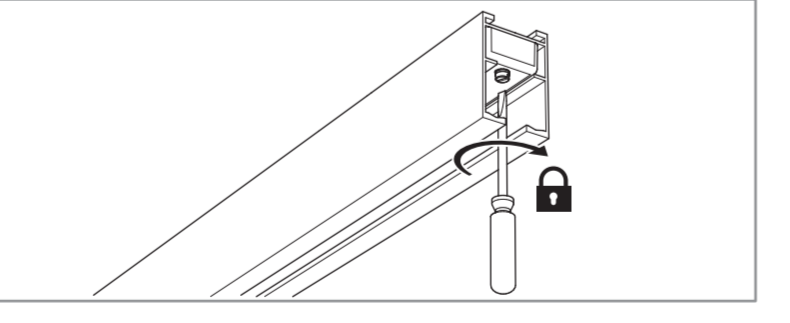

N2018011 - Crédit photos : 3D RENDER et X. La société Optimum SAS se réserve le droit d'apporter à tout moment les modifications qu'elle jugera utiles, dans un souci constant d'amélioration. Coloris et visuels non contractuels. Siège social : 142 Route de Condom - 05 53 69 22 00.