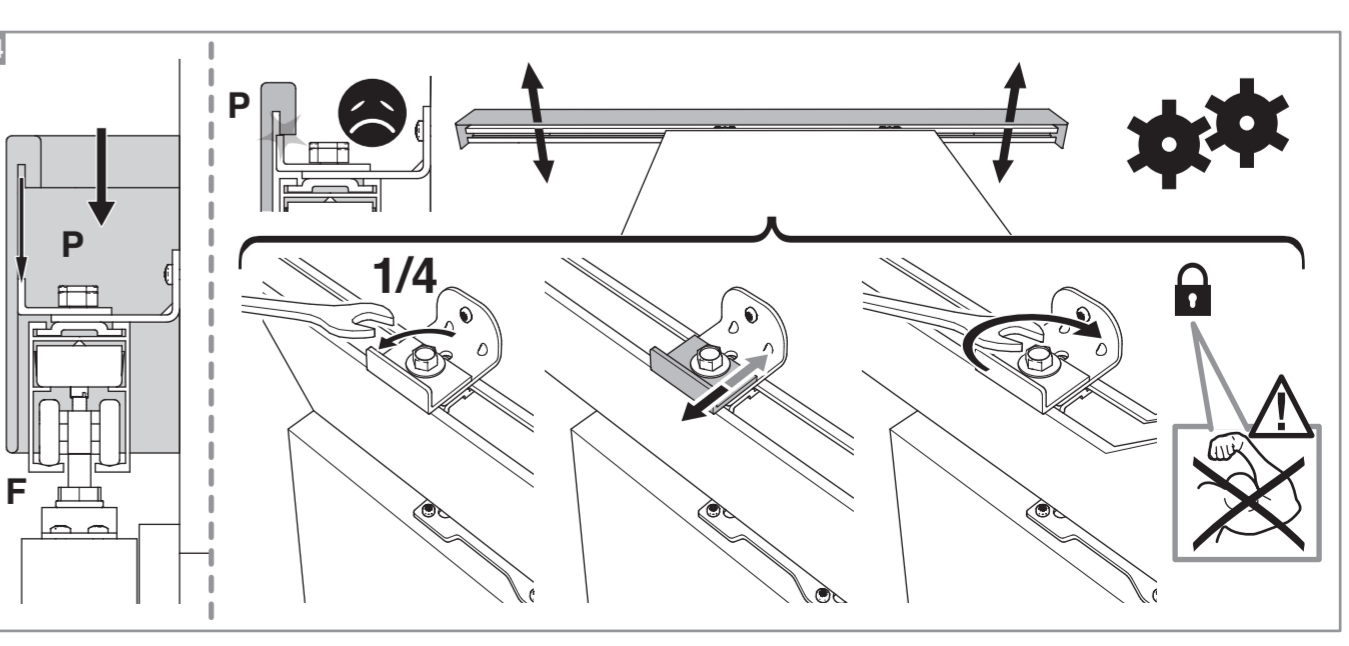

N2018011 - Crédit photos : 3D RENDER et X. La société Optimum SAS se réserve le droit d'apporter à tout moment les modifications qu'elle jugera utiles, dans un souci constant d'amélioration. Coloris et visuels non contractuels. Siège social : 142 Route de Condom - 05 53 69 22 00.