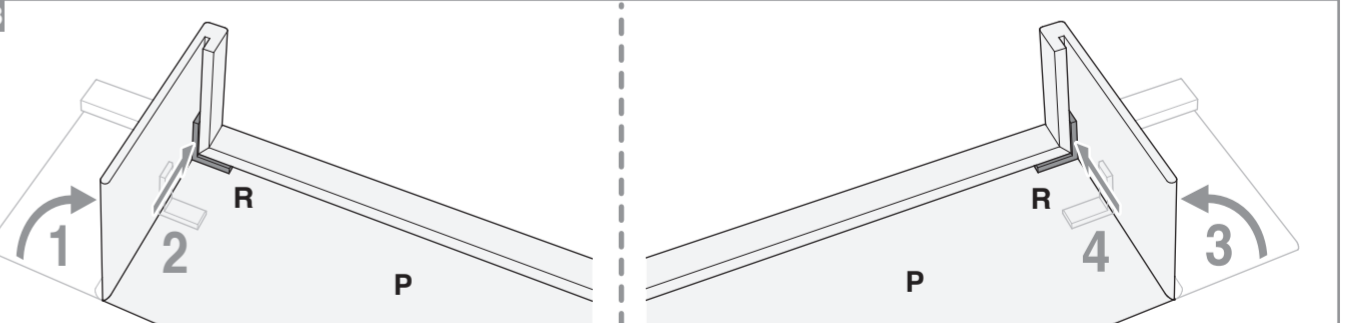

**Caractéristiques techniques**

- Dimensions porte : Hauteur 2040 mm x ép. 40 mm
- Verre dépoli trempé 4 mm\*
- Longueur du rail 1860 mm
- Rail adapté aux portes jusqu'à 930 mm
- Poids 18 kg

**INCLUS**  
KIT DE 2 AMORTISSEURS

**Porte coulissante  
Décor Atelier Noir**  
Largeur 830 mm

N2018011 - Crédit photos : 3D RENDER et X. La société Optimum SAS se réserve le droit d'apporter à tout moment les modifications qu'elle jugera utiles, dans un souci constant d'amélioration. Coloris et visuels non contractuels. Siège social : 142 Route de Condom - 05 53 69 22 00.