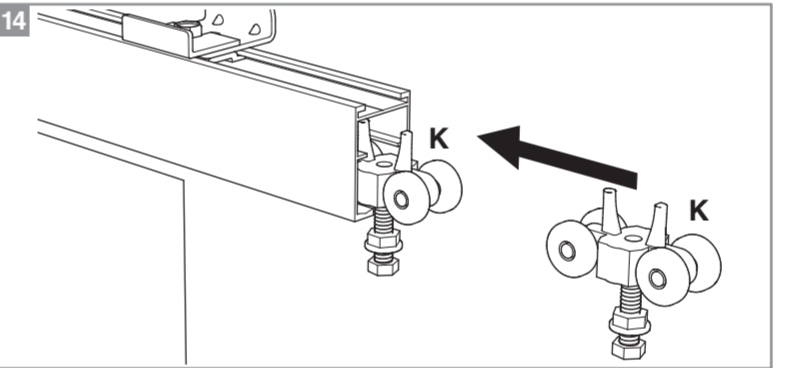

**Caractéristiques techniques**

- Dimensions porte : Hauteur 2040 mm x ép. 40 mm
- Verre dépoli trempé 4 mm\*
- Longueur du rail 1860 mm
- Rail adapté aux portes jusqu'à 930 mm
- Poids 18 kg

**INCLUS**  
KIT DE 2 AMORTISSEURS

**Porte coulissante  
Décor Atelier Noir**  
Largeur 830 mm

N2018011 - Crédit photos : 3D RENDER et X. La société Optimum SAS se réserve le droit d'apporter à tout moment les modifications qu'elle jugera utiles, dans un souci constant d'amélioration. Coloris et visuels non contractuels. Siège social : 142 Route de Condom - 05 53 69 22 00.