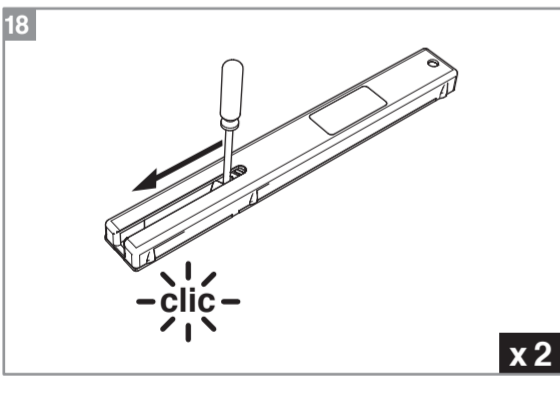

N2018011 - Crédit photos : 3D RENDER et X. La société Optimum SAS se réserve le droit d'apporter à tout moment les modifications qu'elle jugera utiles, dans un souci constant d'amélioration. Coloris et visuels non contractuels. Siège social : 142 Route de Condom - 05 53 69 22 00.