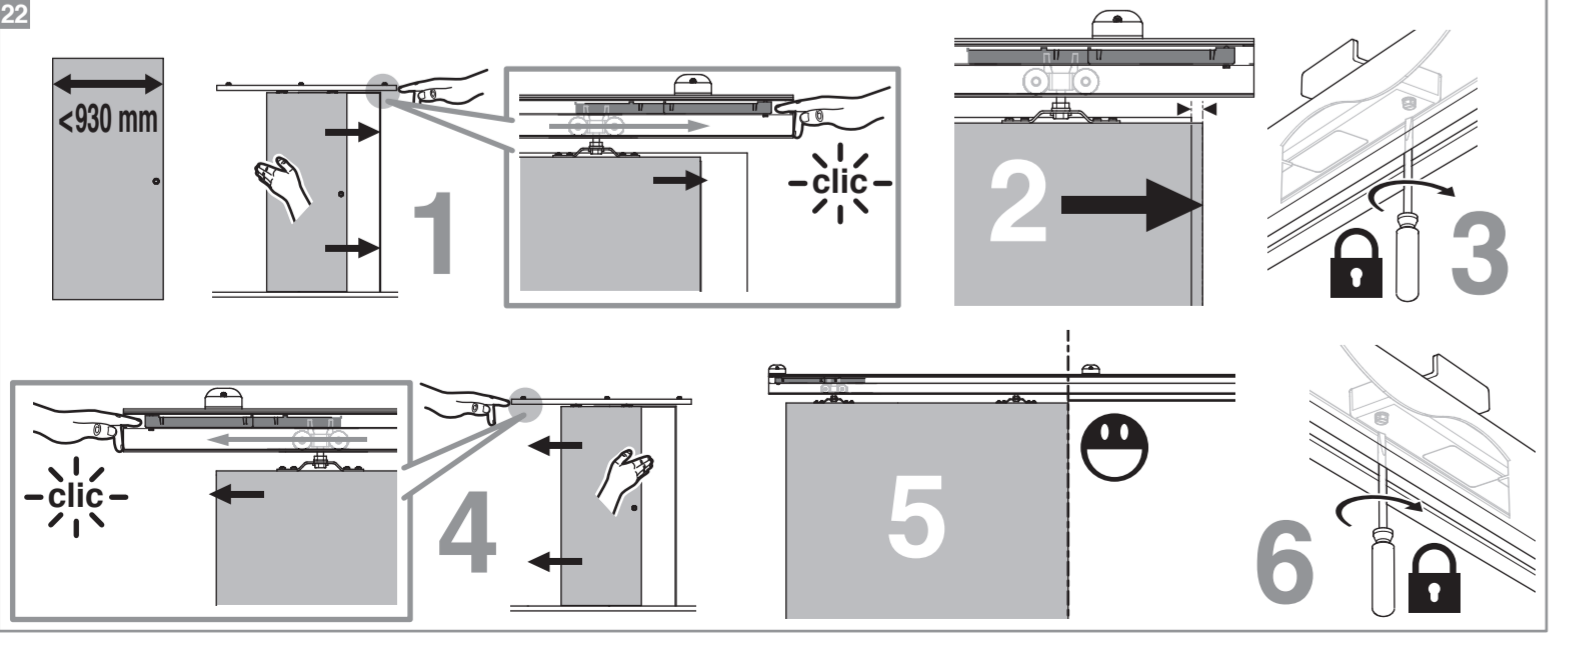

**Caractéristiques techniques**

- Dimensions porte : Hauteur 2040 mm x ép. 40 mm
- Verre dépoli trempé 4 mm\*
- Longueur du rail 1860 mm
- Rail adapté aux portes jusqu'à 930 mm
- Poids 18 kg

**INCLUS**  
KIT DE 2 AMORTISSEURS

**Porte coulissante  
Décor Atelier Noir**  
Largeur 830 mm

N2018011 - Crédit photos : 3D RENDER et X. La société Optimum SAS se réserve le droit d'apporter à tout moment les modifications qu'elle jugera utiles, dans un souci constant d'amélioration. Coloris et visuels non contractuels. Siège social : 142 Route de Condom - 05 53 69 22 00.