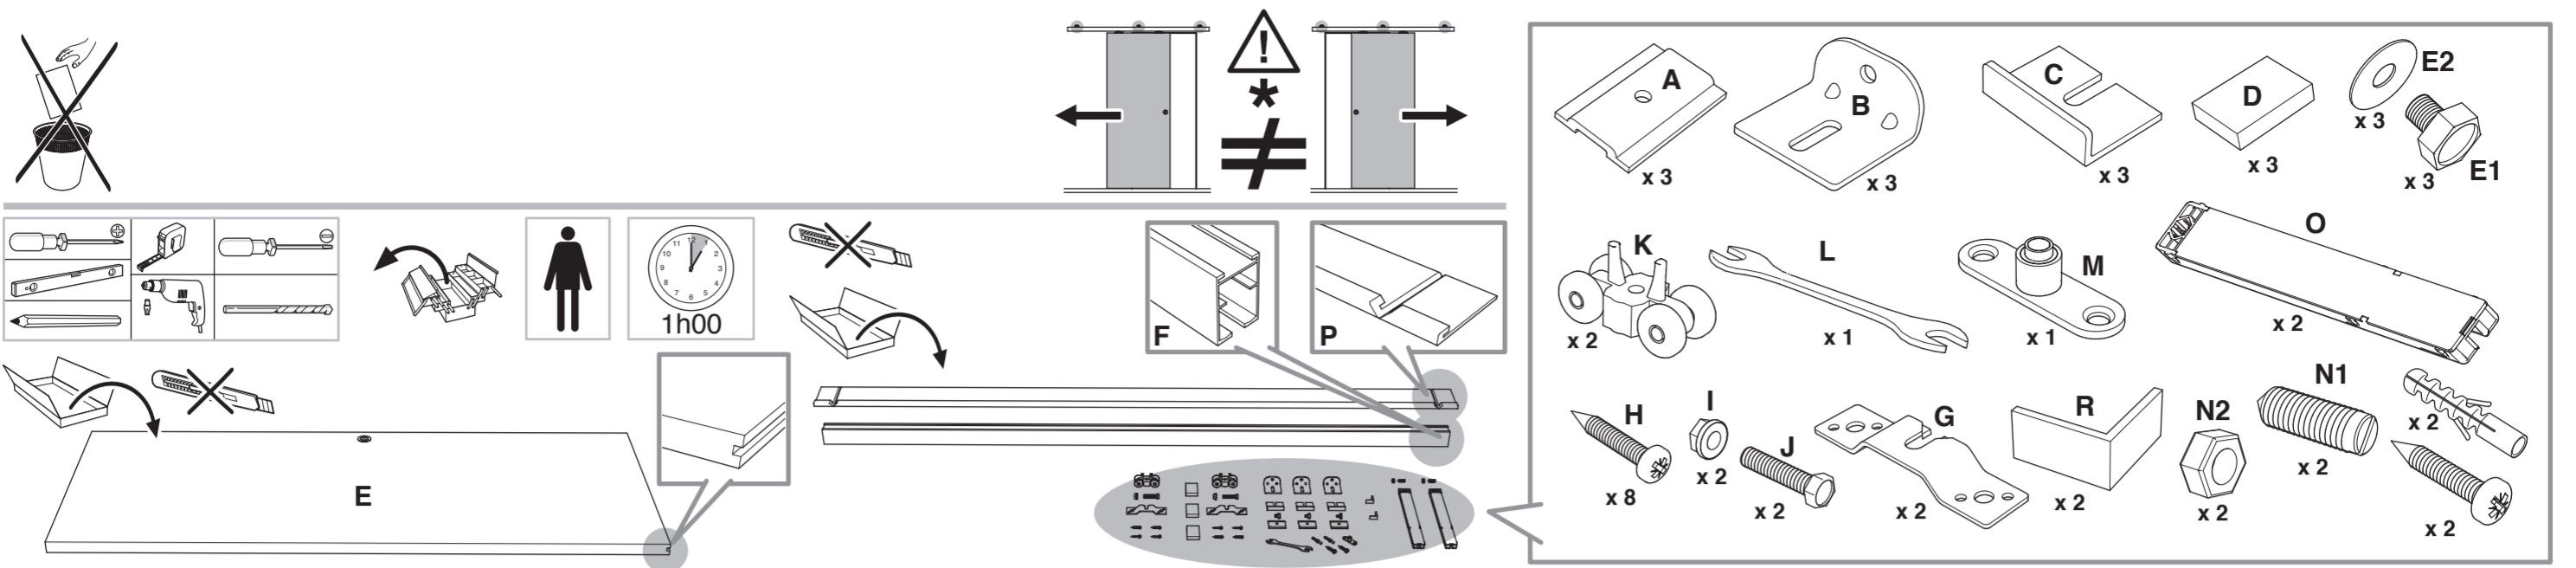

N2018011 - Crédit photos : 3D RENDER et X. La société Optimum SAS se réserve le droit d'apporter à tout moment les modifications qu'elle jugera utiles, dans un souci constant d'amélioration. Coloris et visuels non contractuels. Siège social : 142 Route de Condom - 05 53 69 22 00.