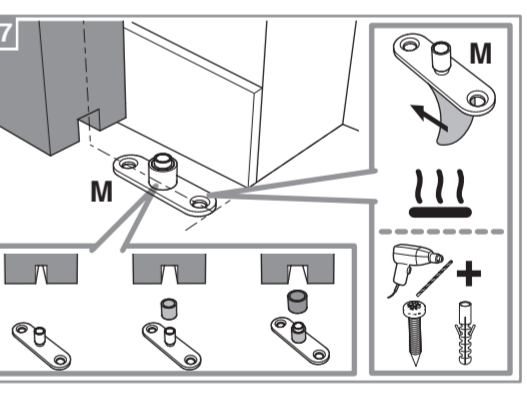

**Caractéristiques techniques**

- Dimensions porte : Hauteur 2040 mm x ép. 40 mm
- Verre dépoli trempé 4 mm\*
- Longueur du rail 1860 mm
- Rail adapté aux portes jusqu'à 930 mm
- Poids 18 kg

**INCLUS**  
KIT DE 2 AMORTISSEURS

**ZOOM**  
CACHE RAIL ASSORTI INCLUS

**2 ans GARANTIE**  
Sur porte et quincaillerie

**FABRIQUÉ EN FRANCE**  
FABRIQUÉ AVEC CŒUR DANS NOS RÉGIONS

\*Les verres trempés dépolis présentent une finition brillante sur une face et une finition mate sur l'autre, épaisseur 4 mm.

**Porte coulissante  
Décor Atelier Noir**  
Largeur 830 mm

N2018011 - Crédit photos : 3D RENDER et X. La société Optimum SAS se réserve le droit d'apporter à tout moment les modifications qu'elle jugera utiles, dans un souci constant d'amélioration. Coloris et visuels non contractuels. Siège social : 142 Route de Condom - 05 53 69 22 00.