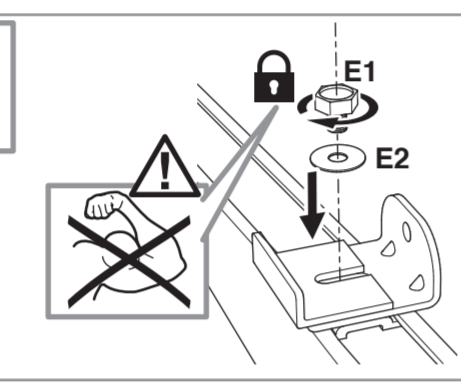

N2018011 - Crédit photos : 3D RENDER et X. La société Optimum SAS se réserve le droit d'apporter à tout moment les modifications qu'elle jugera utiles, dans un souci constant d'amélioration. Coloris et visuels non contractuels. Siège social : 142 Route de Condom - 05 53 69 22 00.