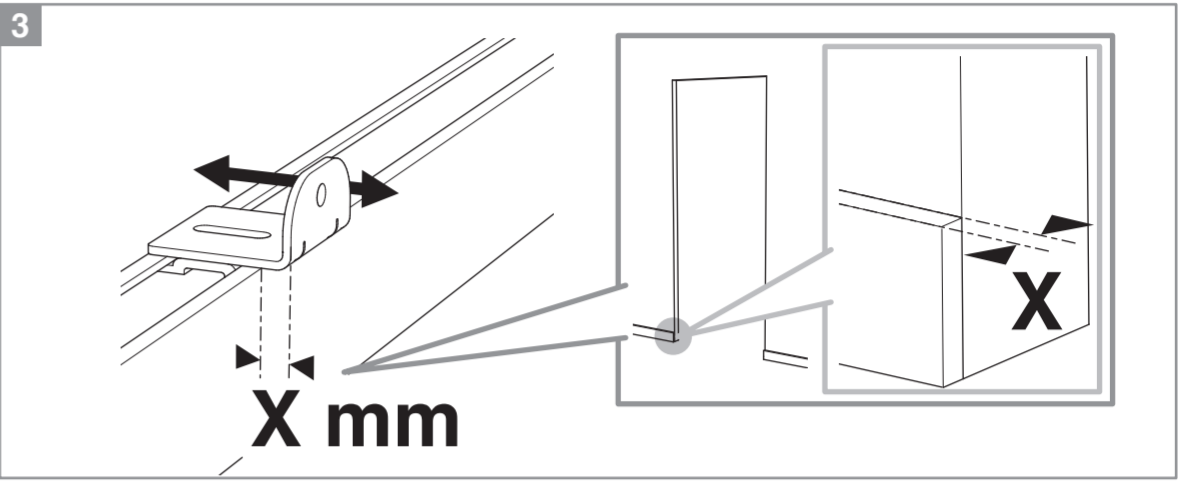

**Caractéristiques techniques**

- Dimensions porte : Hauteur 2040 mm x ép. 40 mm
- Verre dépoli trempé 4 mm\*
- Longueur du rail 1860 mm
- Rail adapté aux portes jusqu'à 930 mm
- Poids 18 kg

**INCLUS**  
KIT DE 2 AMORTISSEURS

**Porte coulissante  
Décor Atelier Noir**  
Largeur 830 mm

N2018011 - Crédit photos : 3D RENDER et X. La société Optimum SAS se réserve le droit d'apporter à tout moment les modifications qu'elle jugera utiles, dans un souci constant d'amélioration. Coloris et visuels non contractuels. Siège social : 142 Route de Condom - 05 53 69 22 00.