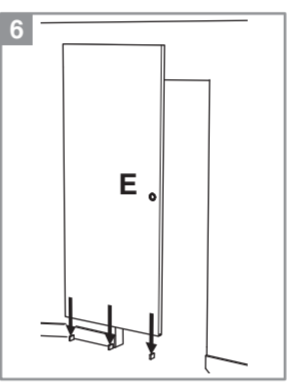

**Caractéristiques techniques**

- Dimensions porte : Hauteur 2040 mm x ép. 40 mm
- Verre dépoli trempé 4 mm\*
- Longueur du rail 1860 mm
- Rail adapté aux portes jusqu'à 930 mm
- Poids 18 kg

**INCLUS**  
KIT DE 2 AMORTISSEURS

**ZOOM**  
CACHE RAIL ASSORTI INCLUS

**2 ans GARANTIE**  
Sur porte et quincaillerie

**FABRIQUÉ EN FRANCE**  
FABRIQUÉ AVEC CŒUR DANS NOS RÉGIONS

\*Les verres trempés dépolis présentent une finition brillante sur une face et une finition mate sur l'autre, épaisseur 4 mm.

**Porte coulissante  
Décor Atelier Noir**  
Largeur 830 mm

N2018011 - Crédit photos : 3D RENDER et X. La société Optimum SAS se réserve le droit d'apporter à tout moment les modifications qu'elle jugera utiles, dans un souci constant d'amélioration. Coloris et visuels non contractuels. Siège social : 142 Route de Condom - 05 53 69 22 00.