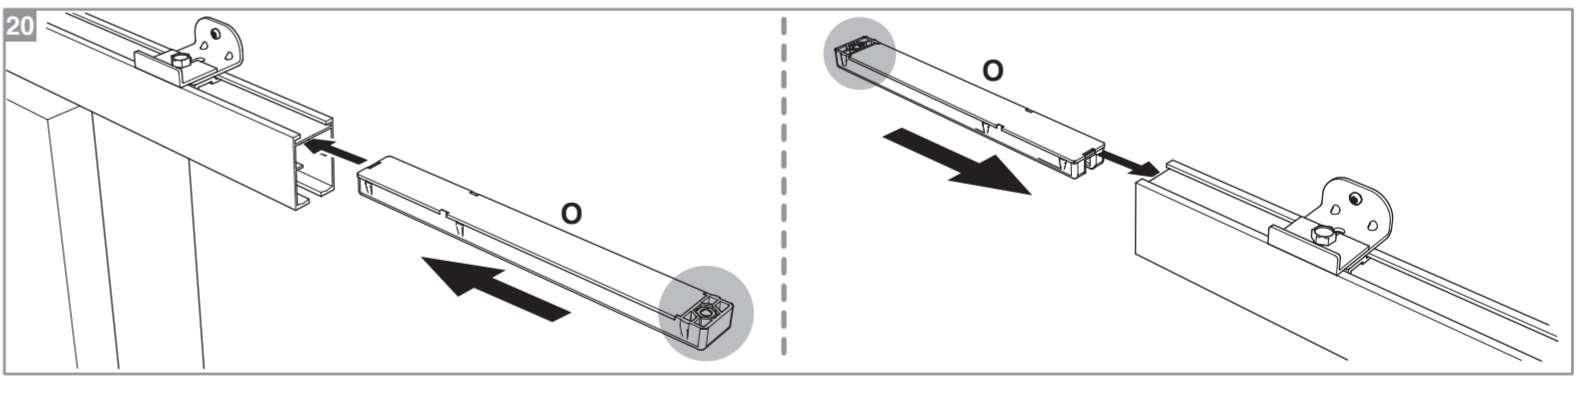

N2018011 - Crédit photos : 3D RENDER et X. La société Optimum SAS se réserve le droit d'apporter à tout moment les modifications qu'elle jugera utiles, dans un souci constant d'amélioration. Coloris et visuels non contractuels. Siège social : 142 Route de Condom - 05 53 69 22 00.