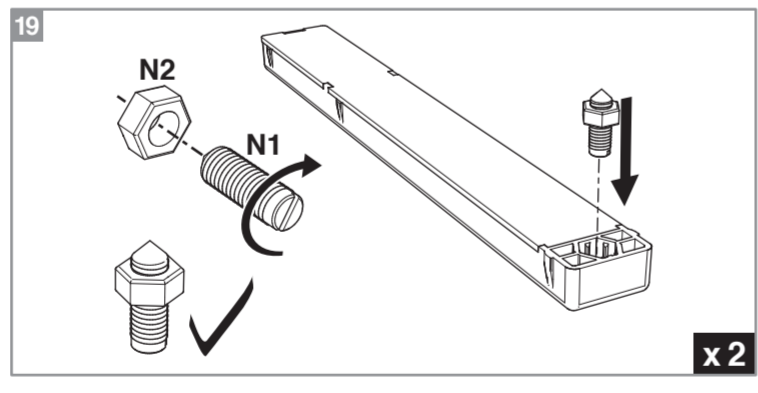

N2018011 - Crédit photos : 3D RENDER et X. La société Optimum SAS se réserve le droit d'apporter à tout moment les modifications qu'elle jugera utiles, dans un souci constant d'amélioration. Coloris et visuels non contractuels. Siège social : 142 Route de Condom - 05 53 69 22 00.