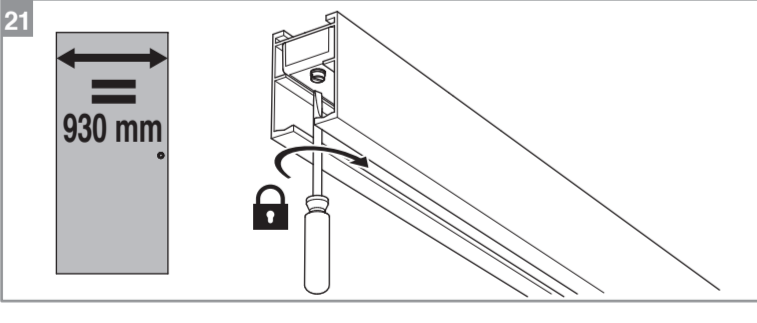

**Caractéristiques techniques**

- Dimensions porte : Hauteur 2040 mm x ép. 40 mm
- Verre dépoli trempé 4 mm\*
- Longueur du rail 1860 mm
- Rail adapté aux portes jusqu'à 930 mm
- Poids 18 kg

**INCLUS**  
KIT DE 2 AMORTISSEURS

**ZOOM**  
CACHE RAIL ASSORTI INCLUS

**2 ans GARANTIE**  
Sur porte et quincaillerie

**FABRIQUÉ EN FRANCE**  
FABRIQUÉ AVEC CŒUR DANS NOS RÉGIONS

\*Les verres trempés dépolis présentent une finition brillante sur une face et une finition mate sur l'autre, épaisseur 4 mm.

**Porte coulissante  
Décor Atelier Noir**  
Largeur 830 mm

N2018011 - Crédit photos : 3D RENDER et X. La société Optimum SAS se réserve le droit d'apporter à tout moment les modifications qu'elle jugera utiles, dans un souci constant d'amélioration. Coloris et visuels non contractuels. Siège social : 142 Route de Condom - 05 53 69 22 00.