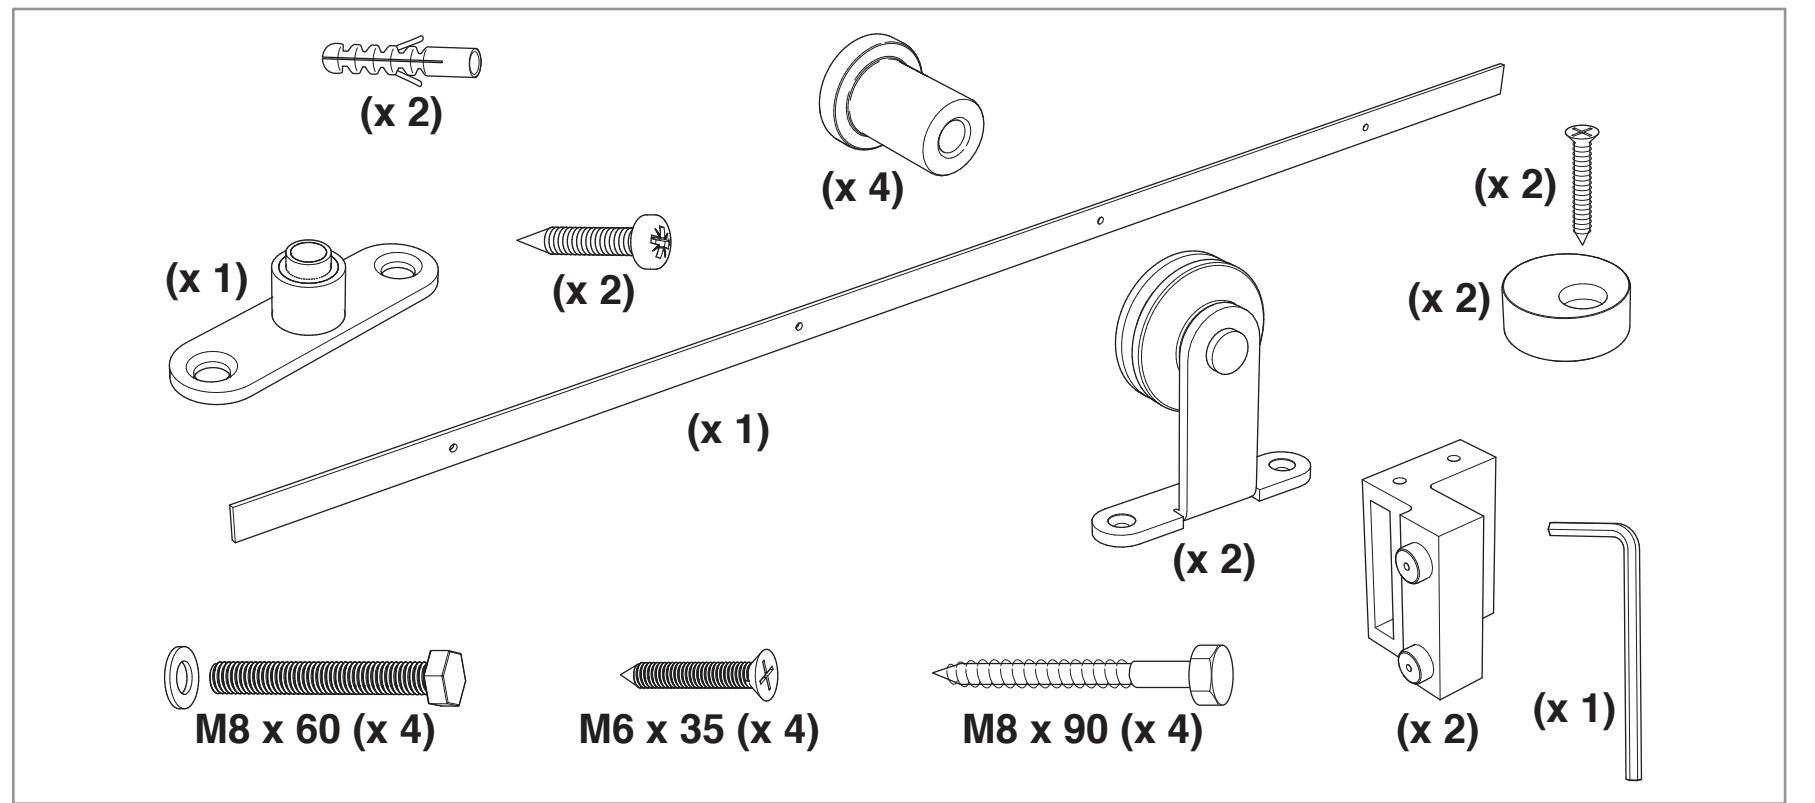

N2020007 - Crédit photos : 3D RENDER et X. La société Optimum SAS se réserve le droit d'apporter à tout moment les modifications qu'elle jugera utiles, dans un souci constant d'amélioration. Colis et visuels non contractuels. Siège social : 142, Route de Condom - 05 53 69 22 00.