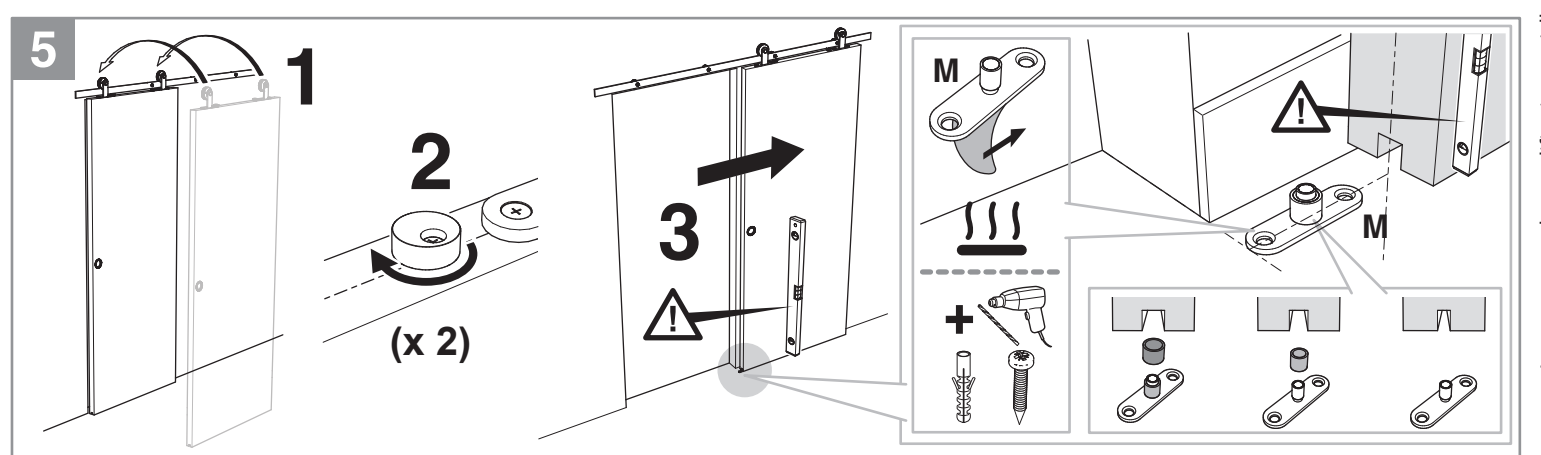

N2020007 - Crédit photos : 3D RENDER et X. La société Optimum SAS se réserve le droit d'apporter à tout moment les modifications qu'elle jugera utiles, dans un souci constant d'amélioration. Colis et visuels non contractuels. Siège social : 142, Route de Condom - 05 53 69 22 00.