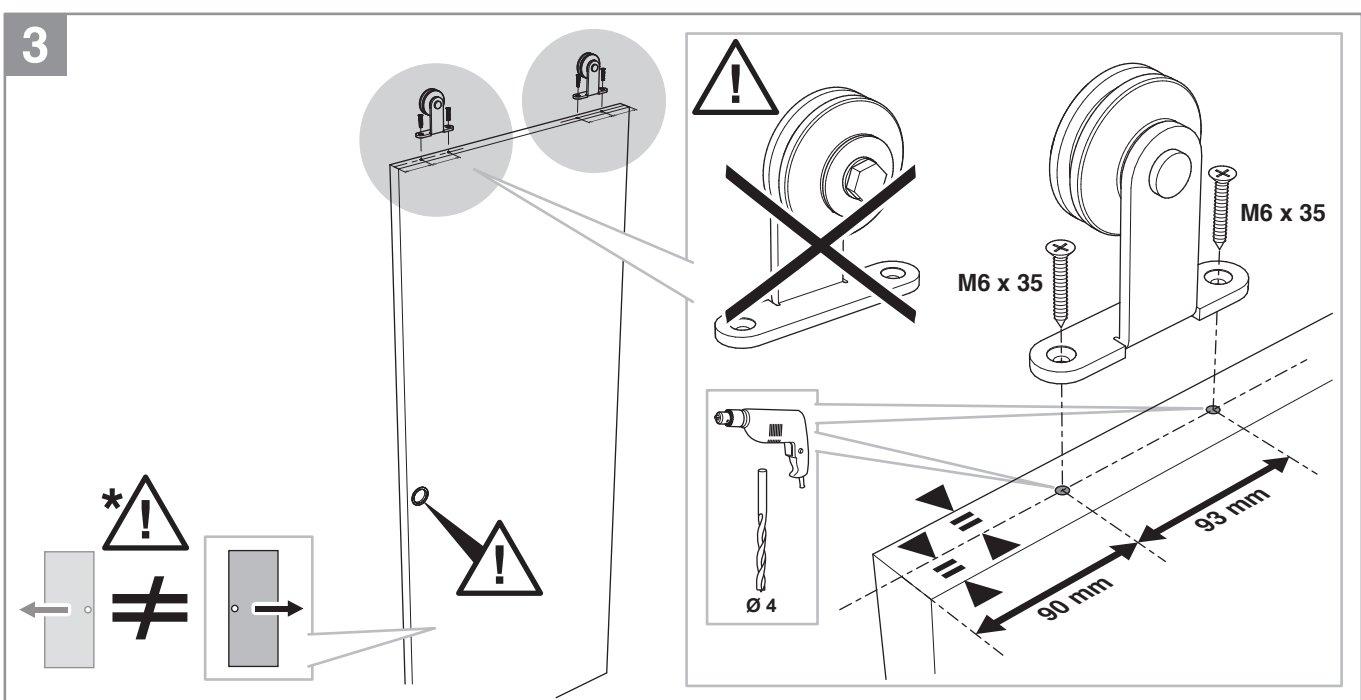

N2020007 - Crédit photos : 3D RENDER et X. La société Optimum SAS se réserve le droit d'apporter à tout moment les modifications qu'elle jugera utiles, dans un souci constant d'amélioration. Colis et visuels non contractuels. Siège social : 142, Route de Condom - 05 53 69 22 00.