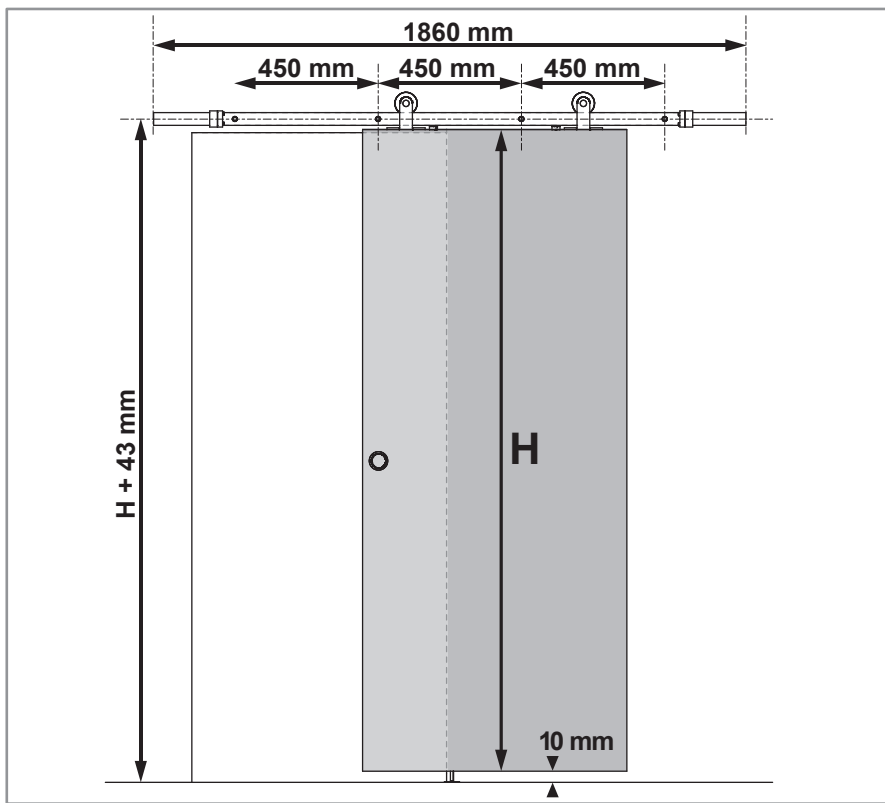

N2020007 - Crédit photos : 3D RENDER et X. La société Optimum SAS se réserve le droit d'apporter à tout moment les modifications qu'elle jugera utiles, dans un souci constant d'amélioration. Colis et visuels non contractuels. Siège social : 142, Route de Condom - 05 53 69 22 00.