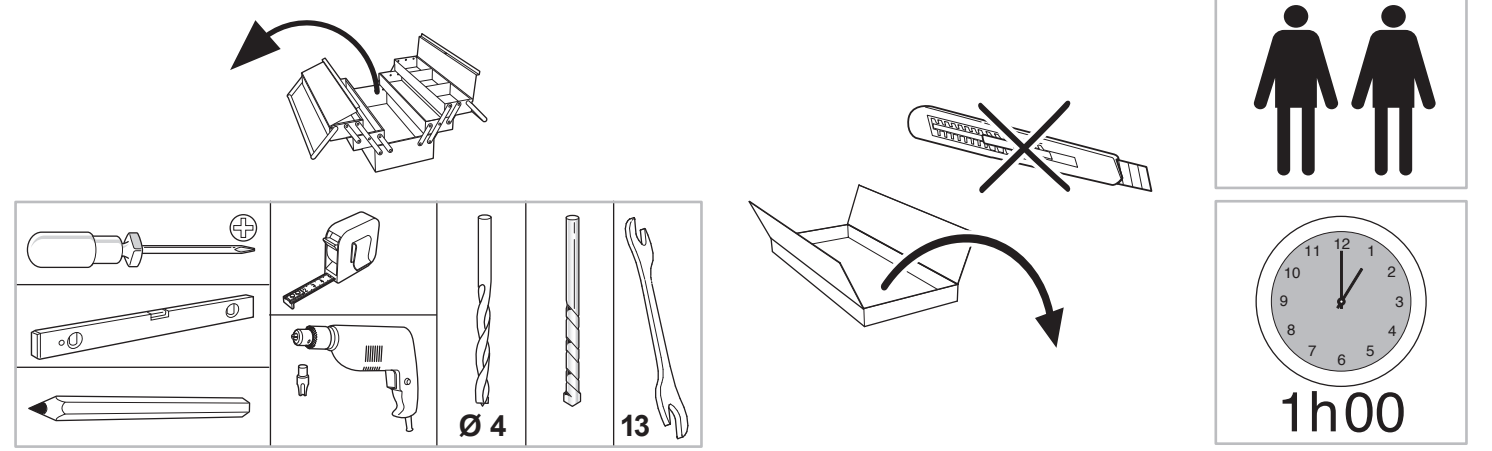

N2020007 - Crédit photos : 3D RENDER et X. La société Optimum SAS se réserve le droit d'apporter à tout moment les modifications qu'elle jugera utiles, dans un souci constant d'amélioration. Colis et visuels non contractuels. Siège social : 142, Route de Condom - 05 53 69 22 00.