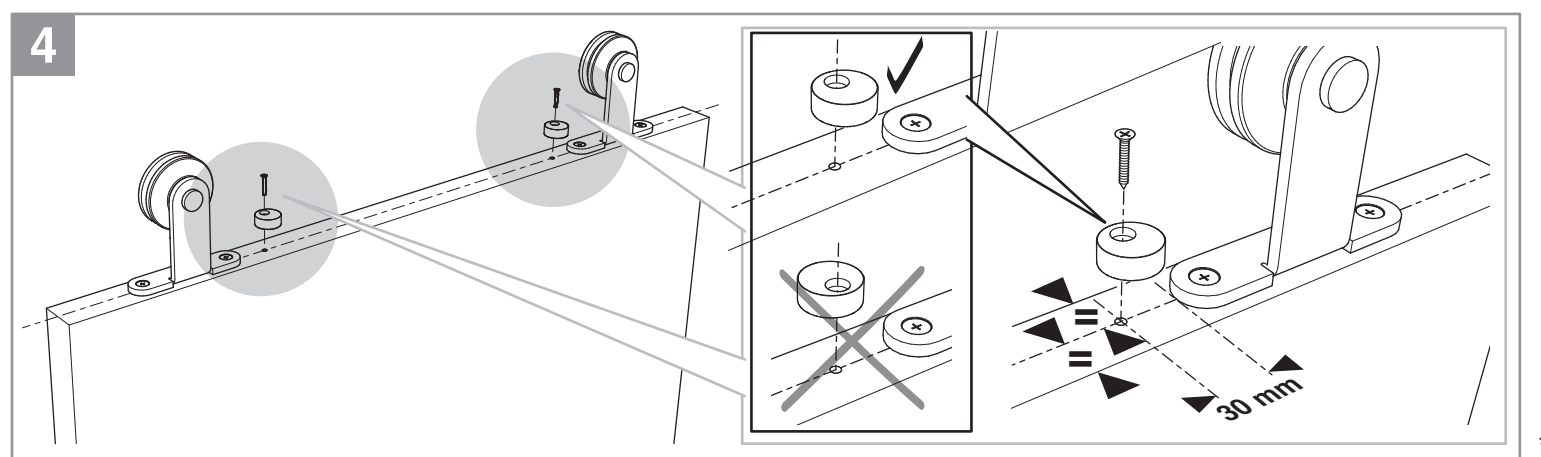

N2020007 - Crédit photos : 3D RENDER et X. La société Optimum SAS se réserve le droit d'apporter à tout moment les modifications qu'elle jugera utiles, dans un souci constant d'amélioration. Colis et visuels non contractuels. Siège social : 142, Route de Condom - 05 53 69 22 00.