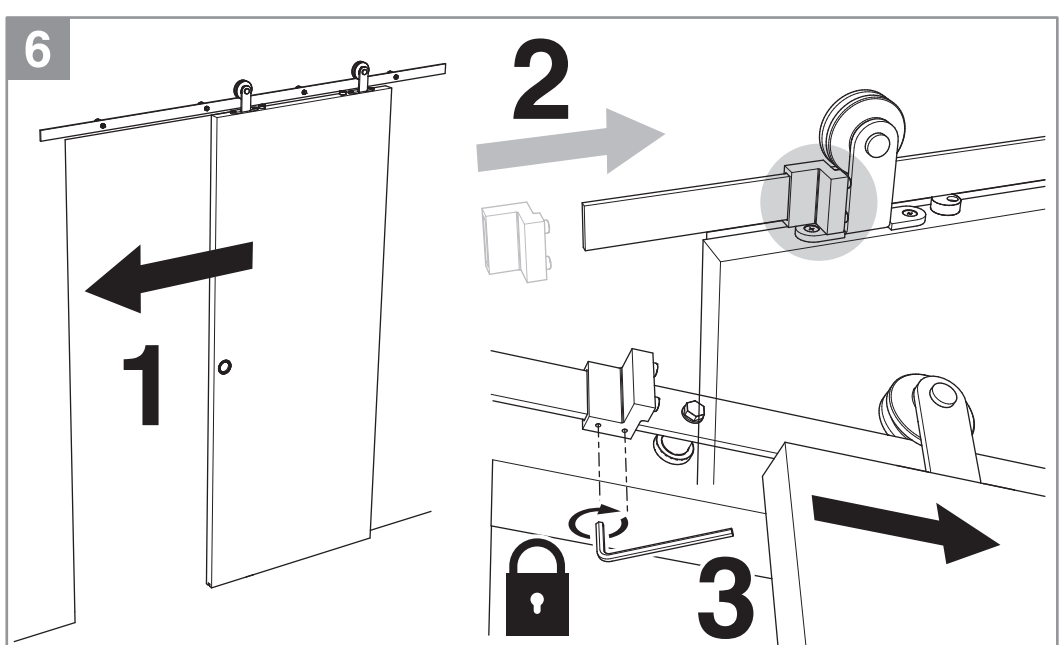

### MONTAGE ET VISUEL PRÉSENTÉS AVEC RAIL APPARENT

- Kit prêt à poser
- Fixation simple et rapide du rail (4 vis)
- Installation des roulettes par simple vissage
- Roulettes haute qualité, résistantes à l'usure
- 2 freins de butée et 2 blocs "anti-saut" pour une stabilité optimale
- Guide au sol : guidage optimisé

### Caractéristiques techniques

- Dimensions porte : Hauteur 2040 mm x ép. 40 mm
- Verre dépoli trempé 4 mm\*
- Longueur du rail 1860 mm
- Rail adapté aux portes jusqu'à 930 mm
- Poids 16 kg

Sur porte et quincaillerie

## ZOOM

RAIL APPARENT  
INCLUS

## Porte coulissante Décor Atelier Noire

Largeur 730 mm

N2020007 - Crédit photos : 3D RENDER et X. La société Optimum SAS se réserve le droit d'apporter à tout moment les modifications qu'elle jugera utiles, dans un souci constant d'amélioration. Colis et visuels non contractuels. Siège social : 142, Route de Condom - 05 53 69 22 00.