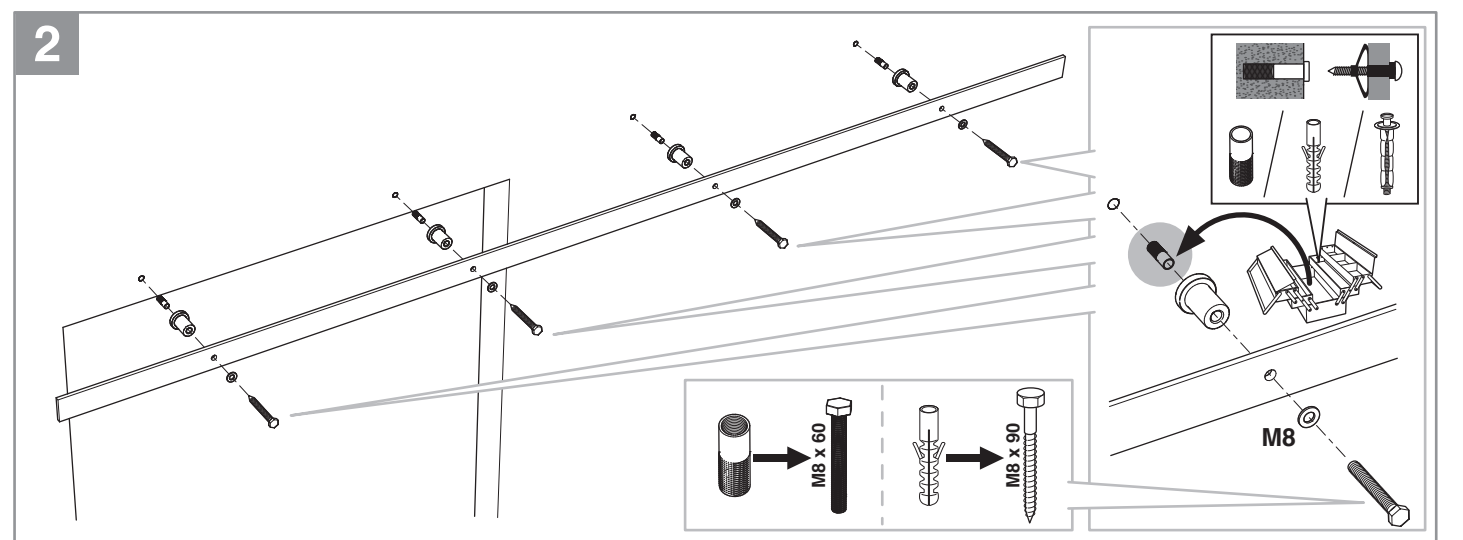

N2020007 - Crédit photos : 3D RENDER et X. La société Optimum SAS se réserve le droit d'apporter à tout moment les modifications qu'elle jugera utiles, dans un souci constant d'amélioration. Colis et visuels non contractuels. Siège social : 142, Route de Condom - 05 53 69 22 00.