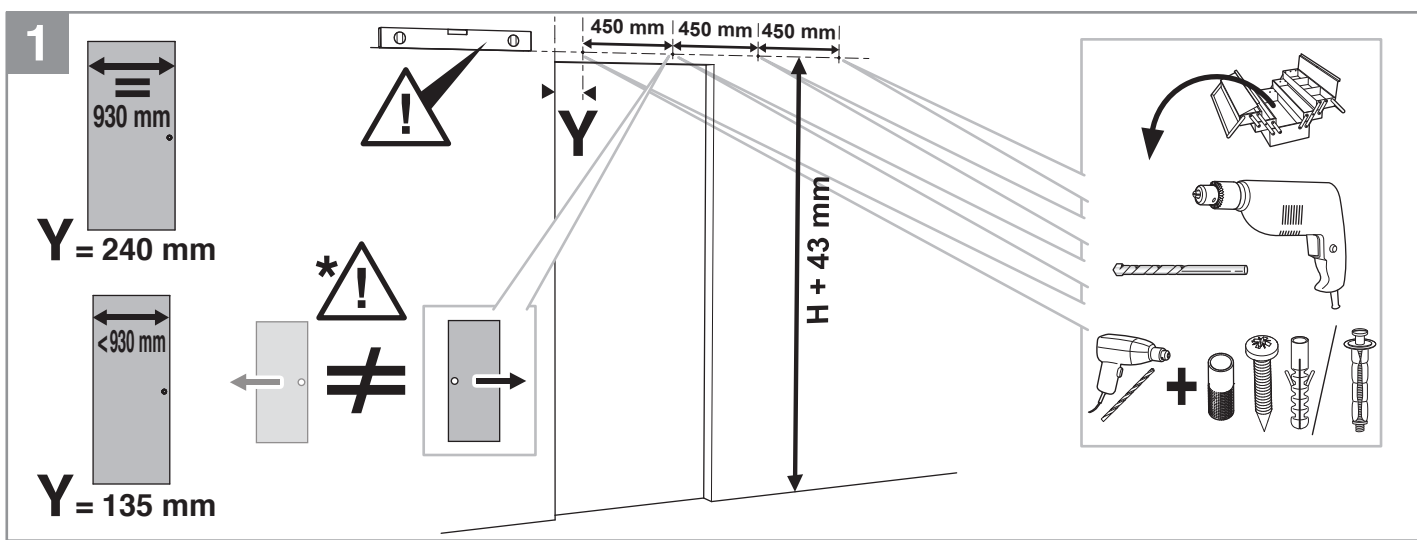

N2020007 - Crédit photos : 3D RENDER et X. La société Optimum SAS se réserve le droit d'apporter à tout moment les modifications qu'elle jugera utiles, dans un souci constant d'amélioration. Colis et visuels non contractuels. Siège social : 142, Route de Condom - 05 53 69 22 00.