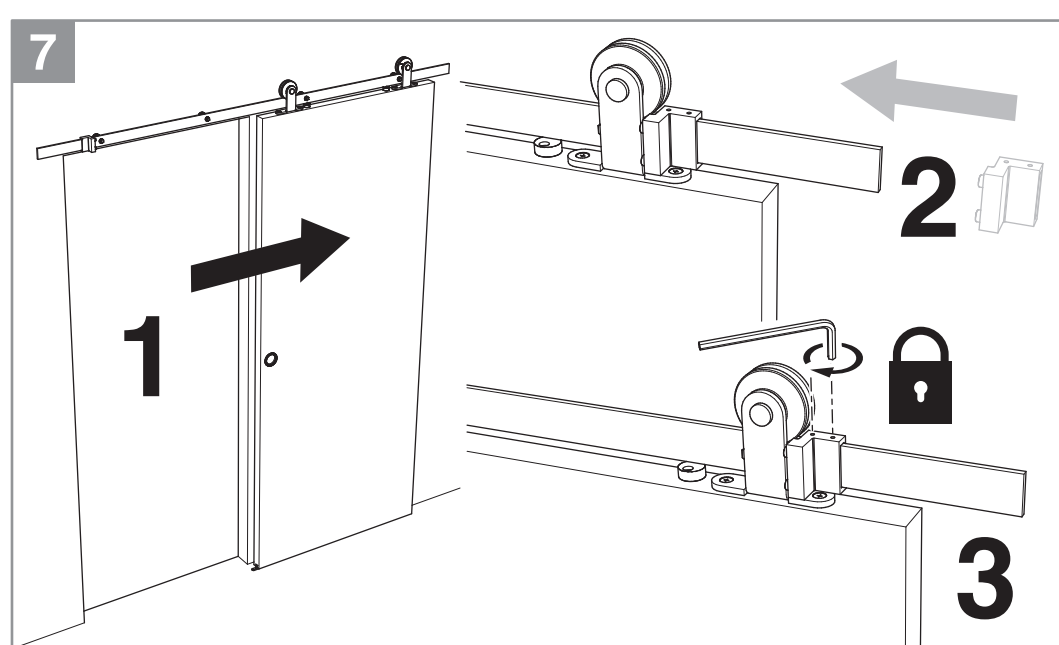

N2020007 - Crédit photos : 3D RENDER et X. La société Optimum SAS se réserve le droit d'apporter à tout moment les modifications qu'elle jugera utiles, dans un souci constant d'amélioration. Colis et visuels non contractuels. Siège social : 142, Route de Condom - 05 53 69 22 00.