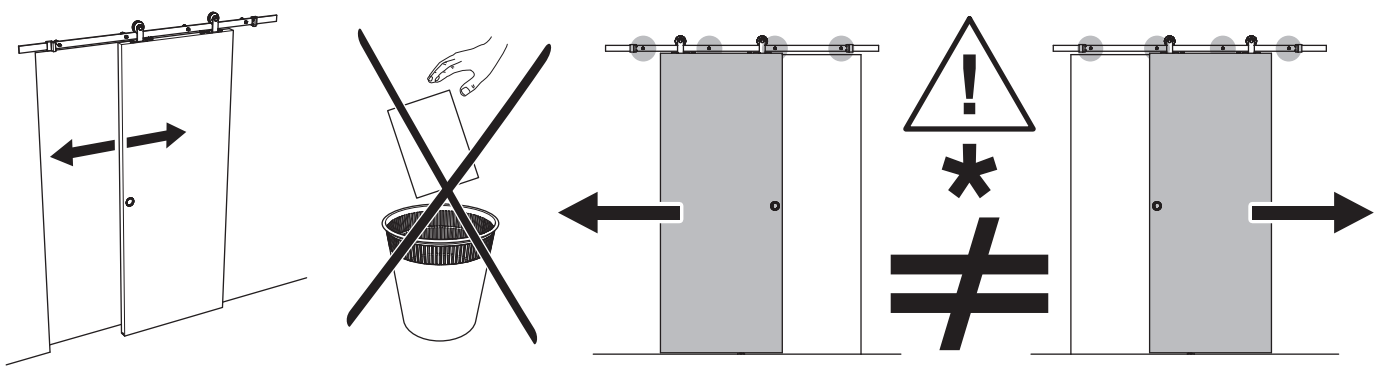

N2020007 - Crédit photos : 3D RENDER et X. La société Optimum SAS se réserve le droit d'apporter à tout moment les modifications qu'elle jugera utiles, dans un souci constant d'amélioration. Colis et visuels non contractuels. Siège social : 142, Route de Condom - 05 53 69 22 00.