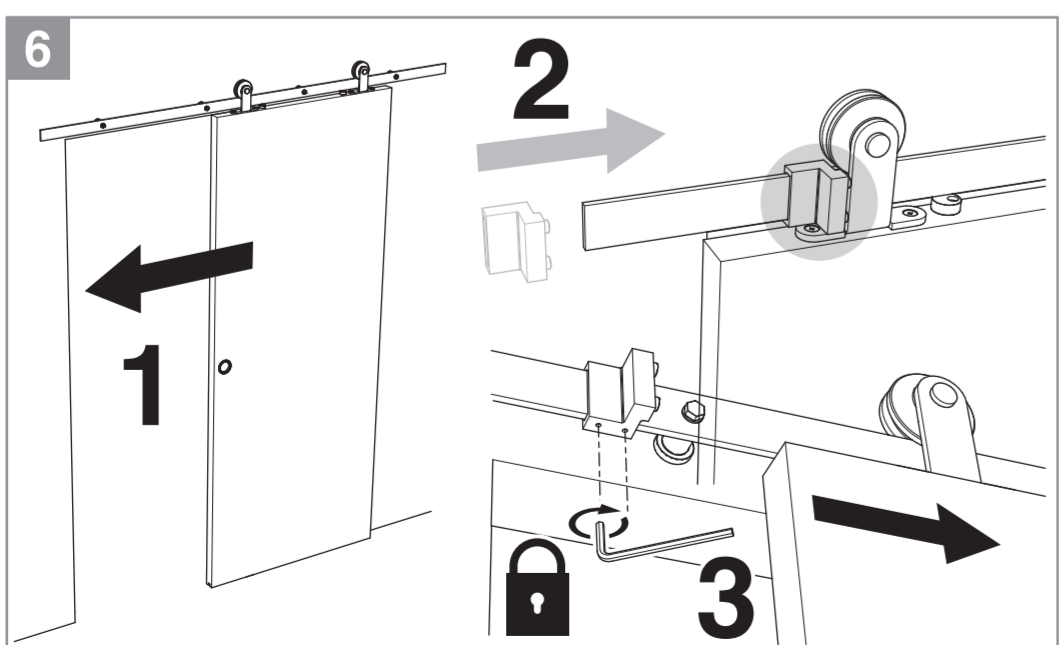

Les **plus** produits

MONTAGE ET VISUEL PRÉSENTÉS AVEC RAIL APPARENT

- Kit prêt à poser
- Fixation simple et rapide du rail (4 vis)
- Installation des roulettes par simple vissage
- Roulettes haute qualité, résistantes à l'usure
- 2 freins de butée et 2 blocs "anti-saut" pour une stabilité optimale
- Guide au sol : guidage optimisé

Caractéristiques techniques

- Dimensions porte : Hauteur 2040 mm x ép. 40 mm
- Verre transparent
- Longueur du rail 1860 mm
- Rail adapté aux portes jusqu'à 930 mm
- Poids 20 kg

ZOOM

**RAIL APPARENT
INCLUS**

Sur porte et quincaillerie

FABRIQUÉ EN FRANCE

**Porte coulissante
Décor Atelier Noire**
Largeur 930 mm

D11353

NZ020007 - Crédit photos : 3D RENDER et X. La société Optimum SAS se réserve le droit d'apporter à tout moment les modifications qu'elle jugera utiles, dans un souci constant d'amélioration. Colis et visuels non contractuels. Siège social : 142, Route de Condom - 05 53 69 22 00.