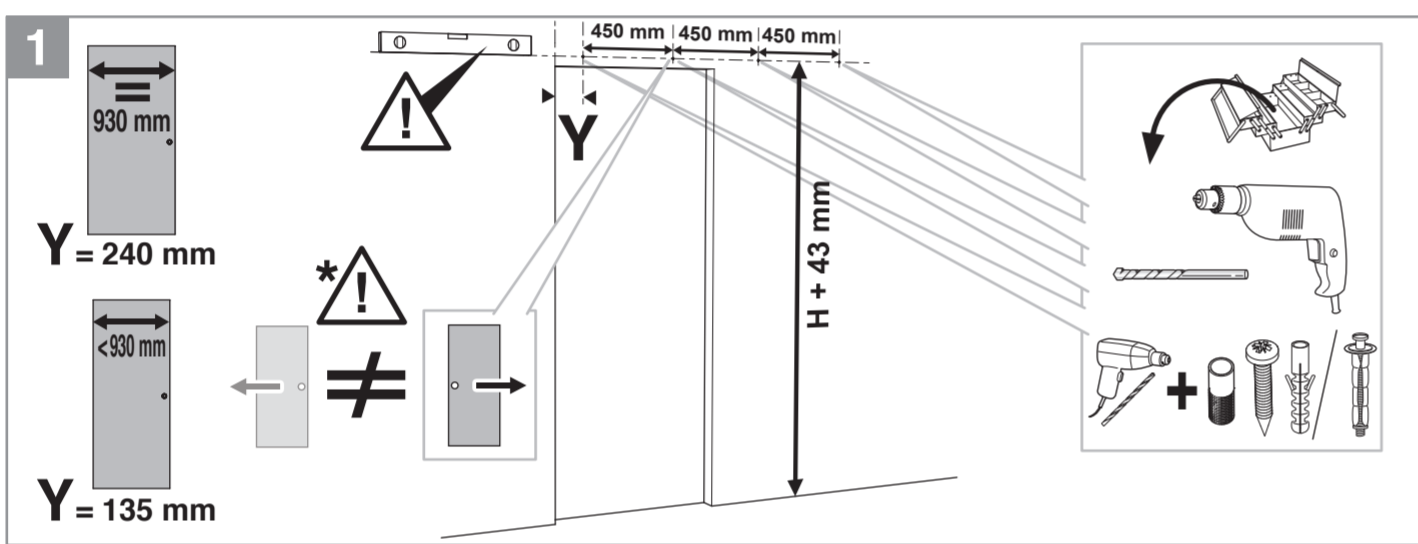

Les **plus** produits

MONTAGE ET VISUEL PRÉSENTÉS AVEC RAIL APPARENT

- Kit prêt à poser
- Fixation simple et rapide du rail (4 vis)
- Installation des roulettes par simple vissage
- Roulettes haute qualité, résistantes à l'usure
- 2 freins de butée et 2 blocs "anti-saut" pour une stabilité optimale
- Guide au sol : guidage optimisé

Caractéristiques techniques

- Dimensions porte : Hauteur 2040 mm x ép. 40 mm
- Verre transparent
- Longueur du rail 1860 mm
- Rail adapté aux portes jusqu'à 930 mm
- Poids 20 kg

ZOOM

**RAIL APPARENT
INCLUS**

Sur porte et quincaillerie

FABRIQUÉ EN FRANCE

**Porte coulissante
Décor Atelier Noire**
Largeur 930 mm

D11353

NZ020007 - Crédit photos : 3D RENDER et X. La société Optimum SAS se réserve le droit d'apporter à tout moment les modifications qu'elle jugera utiles, dans un souci constant d'amélioration. Colis et visuels non contractuels. Siège social : 142, Route de Condom - 05 53 69 22 00.