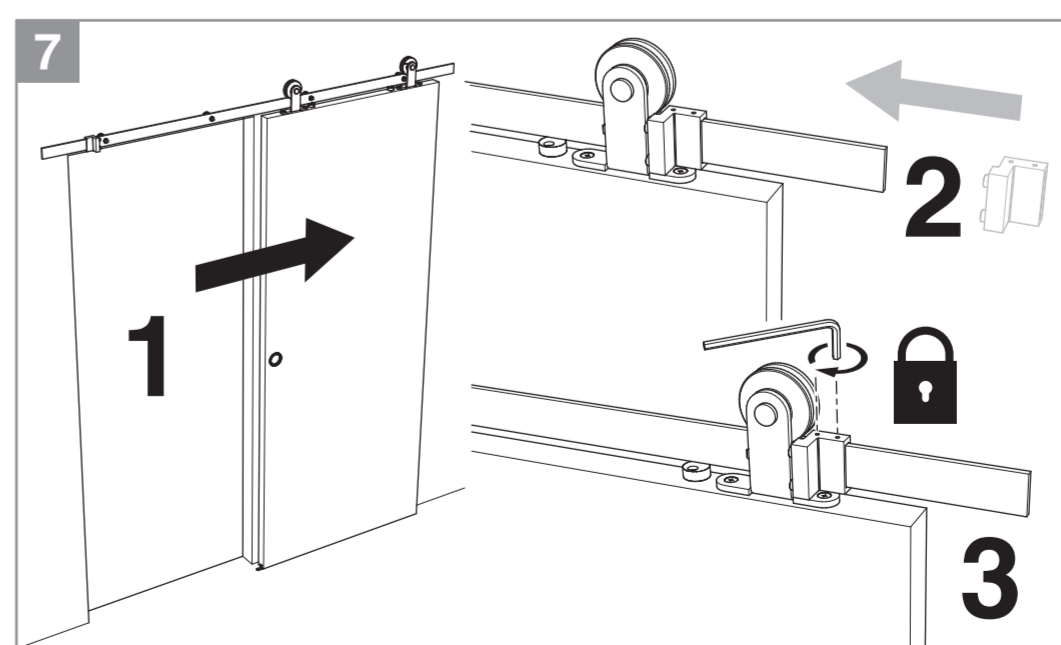

Les **plus** produits

MONTAGE ET VISUEL PRÉSENTÉS AVEC RAIL APPARENT

- Kit prêt à poser
- Fixation simple et rapide du rail (4 vis)
- Installation des roulettes par simple vissage
- Roulettes haute qualité, résistantes à l'usure
- 2 freins de butée et 2 blocs "anti-saut" pour une stabilité optimale
- Guide au sol : guidage optimisé

Caractéristiques techniques

- Dimensions porte : Hauteur 2040 mm x ép. 40 mm
- Verre transparent
- Longueur du rail 1860 mm
- Rail adapté aux portes jusqu'à 930 mm
- Poids 20 kg

ZOOM

**RAIL APPARENT
INCLUS**

Sur porte et quincaillerie

FABRIQUÉ EN FRANCE

**Porte coulissante
Décor Atelier Noire**
Largeur 930 mm

D11353

NZ020007 - Crédit photos : 3D RENDER et X. La société Optimum SAS se réserve le droit d'apporter à tout moment les modifications qu'elle jugera utiles, dans un souci constant d'amélioration. Colis et visuels non contractuels. Siège social : 142, Route de Condom - 05 53 69 22 00.