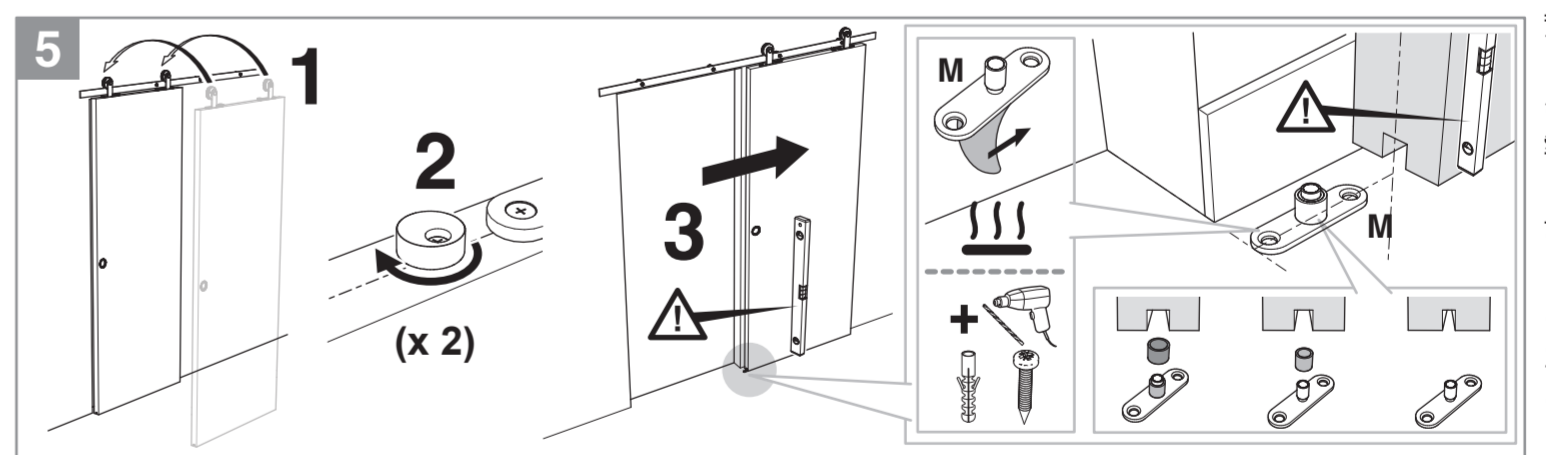

Les **plus** produits

MONTAGE ET VISUEL PRÉSENTÉS AVEC RAIL APPARENT

- Kit prêt à poser
- Fixation simple et rapide du rail (4 vis)
- Installation des roulettes par simple vissage
- Roulettes haute qualité, résistantes à l'usure
- 2 freins de butée et 2 blocs "anti-saut" pour une stabilité optimale
- Guide au sol : guidage optimisé

Caractéristiques techniques

- Dimensions porte : Hauteur 2040 mm x ép. 40 mm
- Verre transparent
- Longueur du rail 1860 mm
- Rail adapté aux portes jusqu'à 930 mm
- Poids 20 kg

ZOOM

**RAIL APPARENT
INCLUS**

Sur porte et quincaillerie

FABRIQUÉ EN FRANCE

**Porte coulissante
Décor Atelier Noire**
Largeur 930 mm

D11353

NZ020007 - Crédit photos : 3D RENDER et X. La société Optimum SAS se réserve le droit d'apporter à tout moment les modifications qu'elle jugera utiles, dans un souci constant d'amélioration. Colis et visuels non contractuels. Siège social : 142, Route de Condom - 05 53 69 22 00.