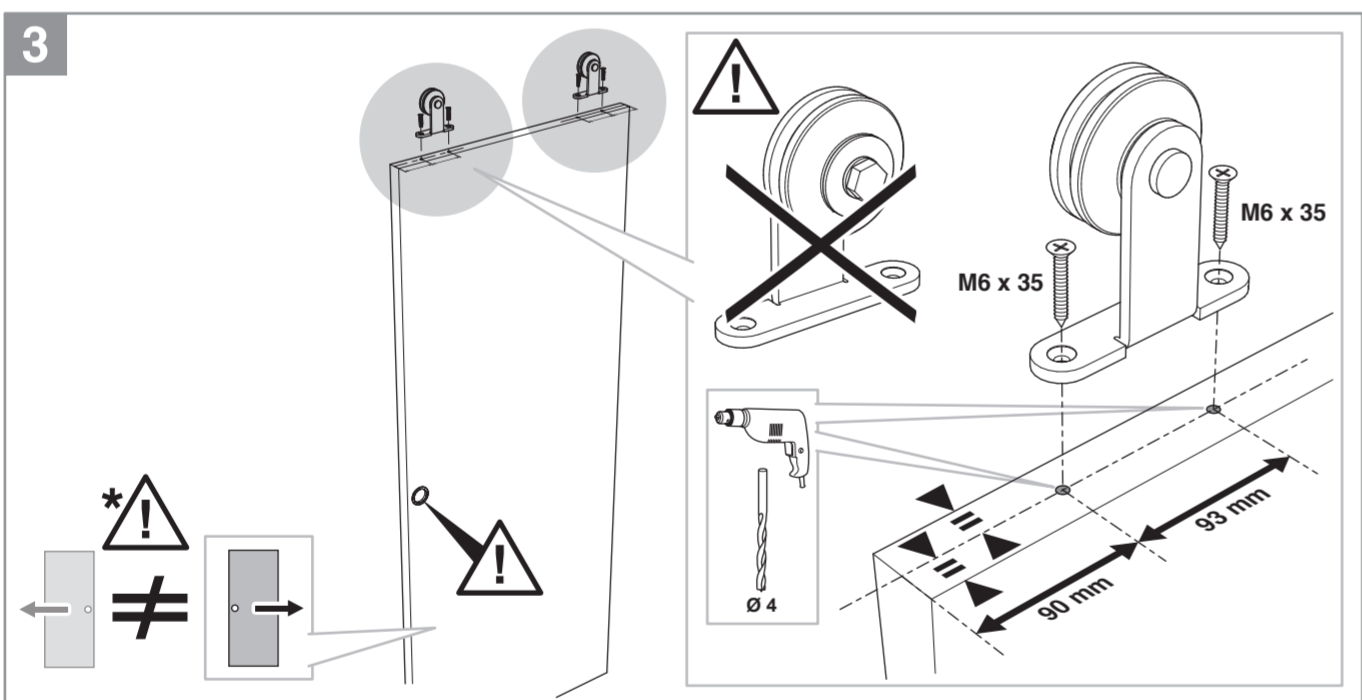

Les **plus** produits

MONTAGE ET VISUEL PRÉSENTÉS AVEC RAIL APPARENT

- Kit prêt à poser
- Fixation simple et rapide du rail (4 vis)
- Installation des roulettes par simple vissage
- Roulettes haute qualité, résistantes à l'usure
- 2 freins de butée et 2 blocs "anti-saut" pour une stabilité optimale
- Guide au sol : guidage optimisé

Caractéristiques techniques

- Dimensions porte : Hauteur 2040 mm x ép. 40 mm
- Verre transparent
- Longueur du rail 1860 mm
- Rail adapté aux portes jusqu'à 930 mm
- Poids 20 kg

ZOOM

**RAIL APPARENT
INCLUS**

Sur porte et quincaillerie

FABRIQUÉ EN FRANCE

**Porte coulissante
Décor Atelier Noire**
Largeur 930 mm

D11353

NZ020007 - Crédit photos : 3D RENDER et X. La société Optimum SAS se réserve le droit d'apporter à tout moment les modifications qu'elle jugera utiles, dans un souci constant d'amélioration. Colis et visuels non contractuels. Siège social : 142, Route de Condom - 05 53 69 22 00.