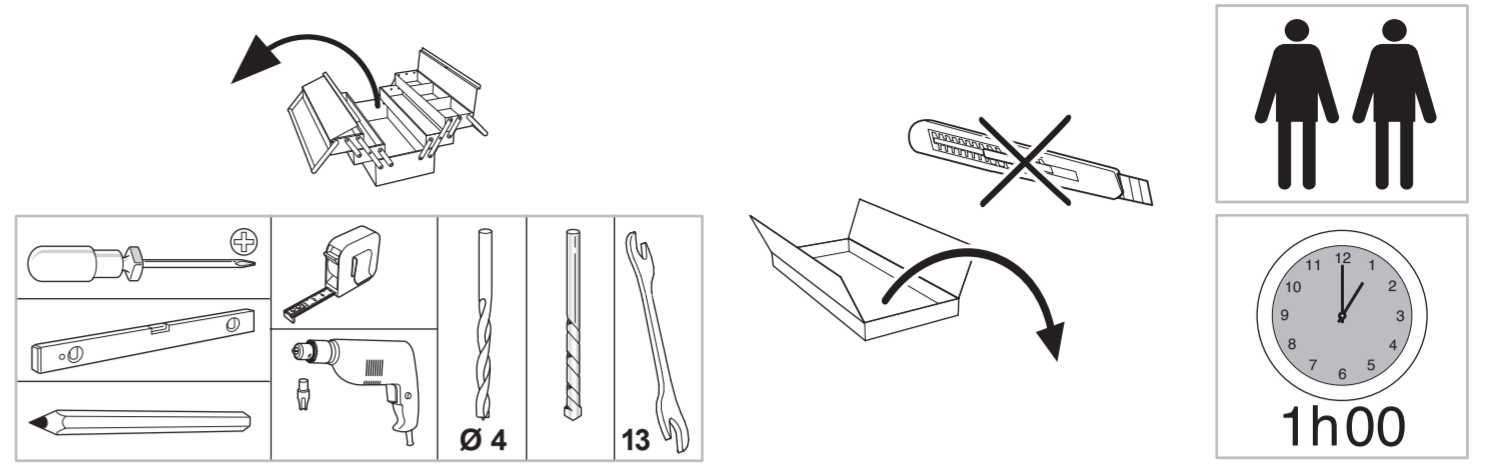

PORTE COULISSANTE pour pose en applique

Découvrez nos portes en applique au design moderne, faciles et rapides à poser ! Optez pour l'une de nos 3 OPTIONS DE RAIL : Optirail avec bandeau décor coordonné à la porte, optirail bandeau en aluminium ou rail acier apparent.

Les **plus** produits

MONTAGE ET VISUEL PRÉSENTÉS AVEC RAIL APPARENT

- Kit prêt à poser
- Fixation simple et rapide du rail (4 vis)
- Installation des roulettes par simple vissage
- Roulettes haute qualité, résistantes à l'usure
- 2 freins de butée et 2 blocs "anti-saut" pour une stabilité optimale
- Guide au sol : guidage optimisé

Caractéristiques techniques

- Dimensions porte : Hauteur 2040 mm x ép. 40 mm
- Verre transparent
- Longueur du rail 1860 mm
- Rail adapté aux portes jusqu'à 930 mm
- Poids 20 kg

ZOOM

**RAIL APPARENT
INCLUS**

Sur porte et quincaillerie

FABRIQUÉ EN FRANCE

**Porte coulissante
Décor Atelier Noire**
Largeur 930 mm

D11353

NZ020007 - Crédit photos : 3D RENDER et X. La société Optimum SAS se réserve le droit d'apporter à tout moment les modifications qu'elle jugera utiles, dans un souci constant d'amélioration. Colis et visuels non contractuels. Siège social : 142, Route de Condom - 05 53 69 22 00.