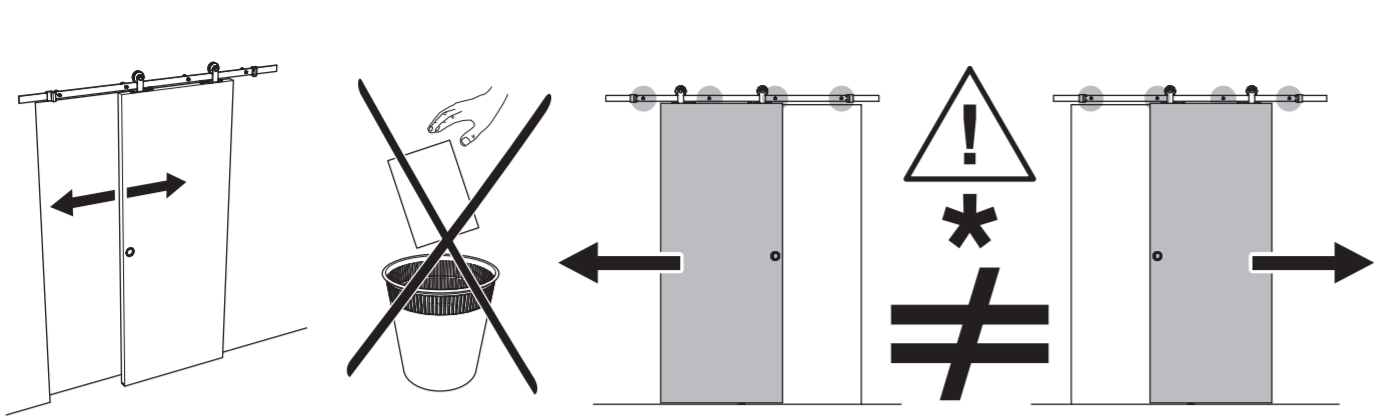

PORTE COULISSANTE pour pose en applique

Découvrez nos portes en applique au design moderne, faciles et rapides à poser ! Optez pour l'une de nos 3 OPTIONS DE RAIL : Optirail avec bandeau décor coordonné à la porte, optirail bandeau en aluminium ou rail acier apparent.

Les **plus** produits

MONTAGE ET VISUEL PRÉSENTÉS AVEC RAIL APPARENT

- Kit prêt à poser
- Fixation simple et rapide du rail (4 vis)
- Installation des roulettes par simple vissage
- Roulettes haute qualité, résistantes à l'usure
- 2 freins de butée et 2 blocs "anti-saut" pour une stabilité optimale
- Guide au sol : guidage optimisé

Caractéristiques techniques

- Dimensions porte : Hauteur 2040 mm x ép. 40 mm
- Verre transparent
- Longueur du rail 1860 mm
- Rail adapté aux portes jusqu'à 930 mm
- Poids 20 kg

ZOOM

**RAIL APPARENT
INCLUS**

Sur porte et quincaillerie

FABRIQUÉ EN FRANCE

**Porte coulissante
Décor Atelier Noire**
Largeur 930 mm

D11353

NZ020007 - Crédit photos : 3D RENDER et X. La société Optimum SAS se réserve le droit d'apporter à tout moment les modifications qu'elle jugera utiles, dans un souci constant d'amélioration. Colis et visuels non contractuels. Siège social : 142, Route de Condom - 05 53 69 22 00.