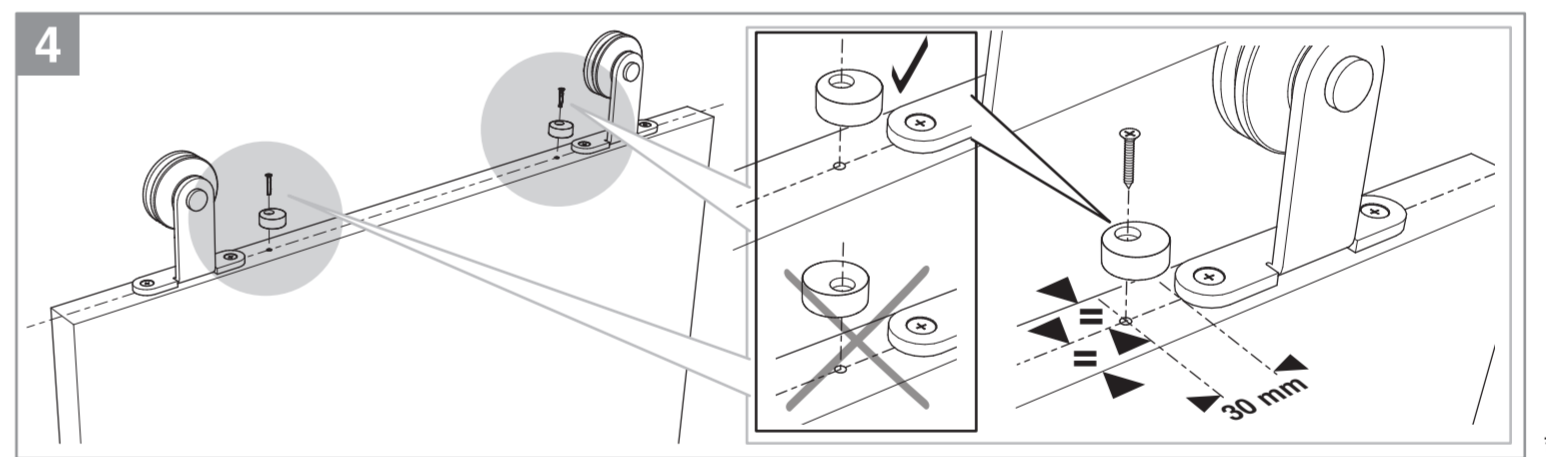

Les **plus** produits

MONTAGE ET VISUEL PRÉSENTÉS AVEC RAIL APPARENT

- Kit prêt à poser
- Fixation simple et rapide du rail (4 vis)
- Installation des roulettes par simple vissage
- Roulettes haute qualité, résistantes à l'usure
- 2 freins de butée et 2 blocs "anti-saut" pour une stabilité optimale
- Guide au sol : guidage optimisé

Caractéristiques techniques

- Dimensions porte : Hauteur 2040 mm x ép. 40 mm
- Verre transparent
- Longueur du rail 1860 mm
- Rail adapté aux portes jusqu'à 930 mm
- Poids 20 kg

ZOOM

**RAIL APPARENT
INCLUS**

Sur porte et quincaillerie

FABRIQUÉ EN FRANCE

**Porte coulissante
Décor Atelier Noire**
Largeur 930 mm

D11353

NZ020007 - Crédit photos : 3D RENDER et X. La société Optimum SAS se réserve le droit d'apporter à tout moment les modifications qu'elle jugera utiles, dans un souci constant d'amélioration. Colis et visuels non contractuels. Siège social : 142, Route de Condom - 05 53 69 22 00.