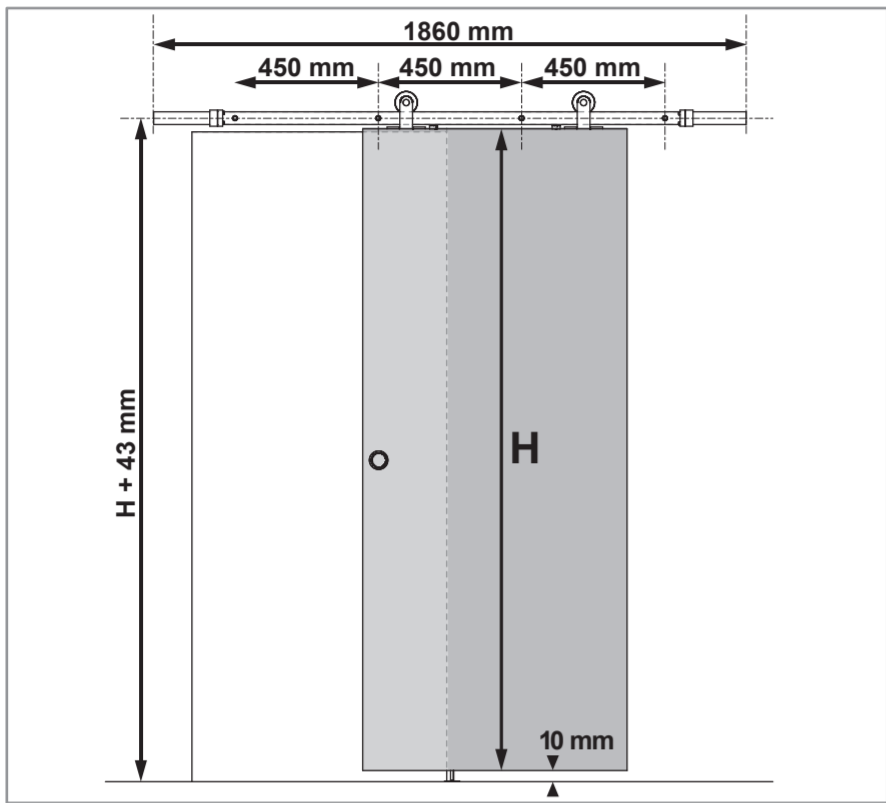

Caractéristiques techniques

- Dimensions porte : Hauteur 2040 mm x ép. 40 mm
- Verre transparent
- Longueur du rail 1860 mm
- Rail adapté aux portes jusqu'à 930 mm
- Poids 20 kg

ZOOM

**RAIL APPARENT
INCLUS**

Sur porte et quincaillerie

FABRIQUÉ EN FRANCE

**Porte coulissante
Décor Atelier Noire**
Largeur 930 mm

D11353

NZ020007 - Crédit photos : 3D RENDER et X. La société Optimum SAS se réserve le droit d'apporter à tout moment les modifications qu'elle jugera utiles, dans un souci constant d'amélioration. Colis et visuels non contractuels. Siège social : 142, Route de Condom - 05 53 69 22 00.