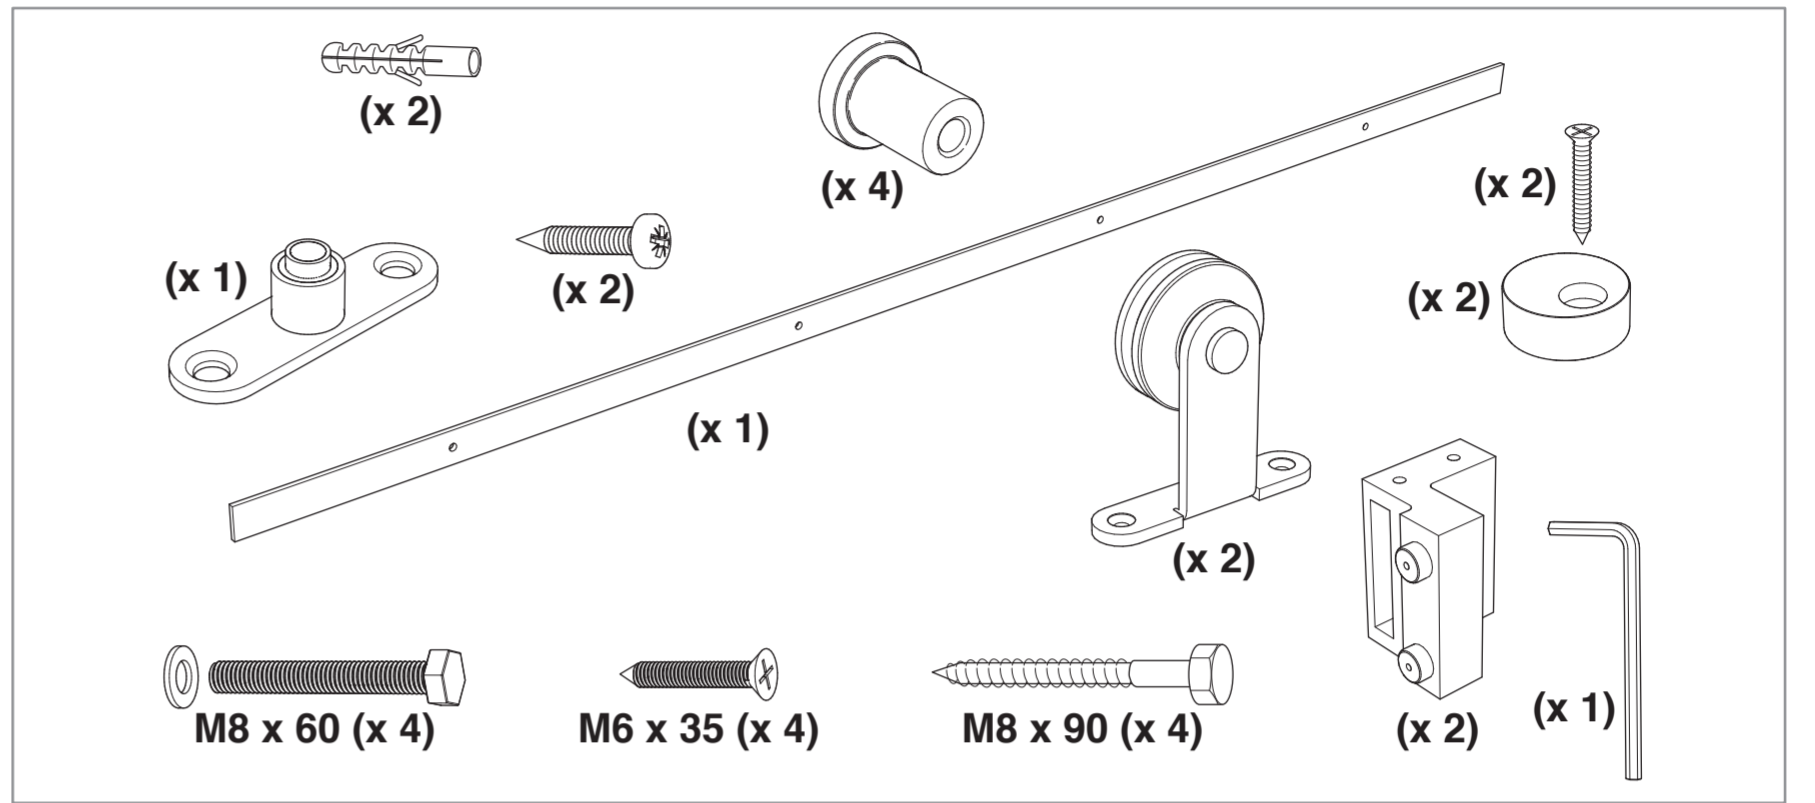

Les **plus** produits

MONTAGE ET VISUEL PRÉSENTÉS AVEC RAIL APPARENT

- Kit prêt à poser
- Fixation simple et rapide du rail (4 vis)
- Installation des roulettes par simple vissage
- Roulettes haute qualité, résistantes à l'usure
- 2 freins de butée et 2 blocs "anti-saut" pour une stabilité optimale
- Guide au sol : guidage optimisé

Caractéristiques techniques

- Dimensions porte : Hauteur 2040 mm x ép. 40 mm
- Verre transparent
- Longueur du rail 1860 mm
- Rail adapté aux portes jusqu'à 930 mm
- Poids 20 kg

ZOOM

**RAIL APPARENT
INCLUS**

Sur porte et quincaillerie

FABRIQUÉ EN FRANCE

**Porte coulissante
Décor Atelier Noire**
Largeur 930 mm

D11353

NZ020007 - Crédit photos : 3D RENDER et X. La société Optimum SAS se réserve le droit d'apporter à tout moment les modifications qu'elle jugera utiles, dans un souci constant d'amélioration. Colis et visuels non contractuels. Siège social : 142, Route de Condom - 05 53 69 22 00.