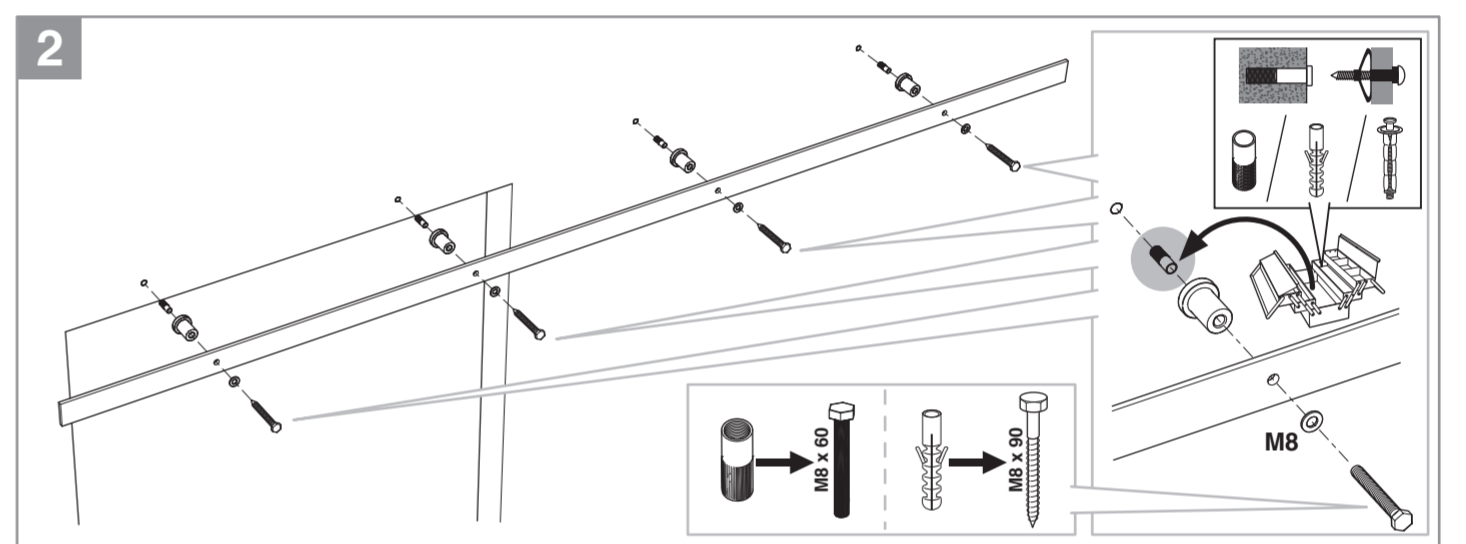

Les **plus** produits

MONTAGE ET VISUEL PRÉSENTÉS AVEC RAIL APPARENT

- Kit prêt à poser
- Fixation simple et rapide du rail (4 vis)
- Installation des roulettes par simple vissage
- Roulettes haute qualité, résistantes à l'usure
- 2 freins de butée et 2 blocs "anti-saut" pour une stabilité optimale
- Guide au sol : guidage optimisé

Caractéristiques techniques

- Dimensions porte : Hauteur 2040 mm x ép. 40 mm
- Verre transparent
- Longueur du rail 1860 mm
- Rail adapté aux portes jusqu'à 930 mm
- Poids 20 kg

ZOOM

**RAIL APPARENT
INCLUS**

Sur porte et quincaillerie

FABRIQUÉ EN FRANCE

**Porte coulissante
Décor Atelier Noire**
Largeur 930 mm

D11353

NZ020007 - Crédit photos : 3D RENDER et X. La société Optimum SAS se réserve le droit d'apporter à tout moment les modifications qu'elle jugera utiles, dans un souci constant d'amélioration. Colis et visuels non contractuels. Siège social : 142, Route de Condom - 05 53 69 22 00.