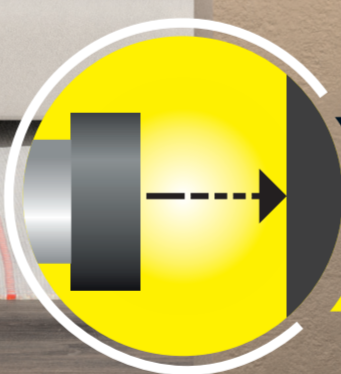

INCLUS
KIT DE
2 AMORTISSEURS