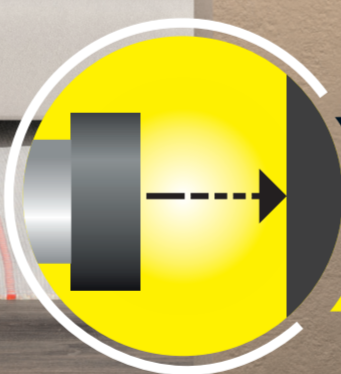

INCLUS
KIT DE
2 AMORTISSEURS