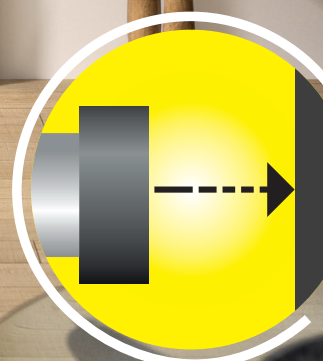

PORTE COULISSANTE pour pose en applique

Découvrez nos portes en applique au design moderne, faciles et rapides à poser ! Optez pour l'une de nos 3 OPTIONS DE RAIL : Optirail avec bandeau décor coordonné à la porte, optirail bandeau en aluminium ou rail acier apparent.

Les **PLUS** produits

MONTAGE ET VISUEL PRÉSENTÉS
AVEC KIT OPTIRAIL

Bandeau décor coordonné

- Kit prêt à poser
- Fixation simple et rapide du rail (3 vis)
- Réglages 3 dimensions du rail
- Double amortisseur

Caractéristiques techniques

- Dimensions porte :
Hauteur 2040 mm x ép. 40 mm
- Porte alvéolaire
- Longueur du rail 1860 mm
- Rail adapté aux portes jusqu'à 930 mm
- Poignées métallisées
- Poids 15 kg

INCLUS
KIT DE
2 AMORTISSEURS