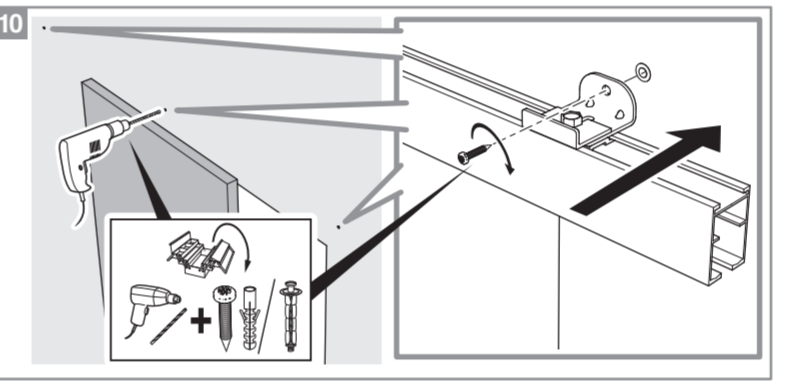

Caractéristiques techniques

- Dimensions porte :
Hauteur 2040 mm x ép. 40 mm
- Porte alvéolaire
- Longueur du rail 1860 mm
- Rail adapté aux portes jusqu'à 930 mm
- Poignées métallisées
- Poids 15 kg

INCLUS
KIT DE
2 AMORTISSEURS

ZOOM
CACHE RAIL
ASSORTI INCLUS

**Porte coulissante
Décor Vérone 2**
Largeur 830 mm

DI1710

Liv. PEA VERONEZ 2040X830_D11710.indd 2
 11/04/2023 16:25