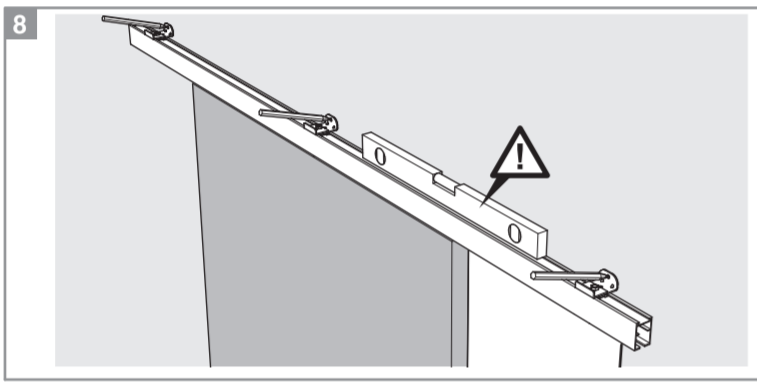

Caractéristiques techniques

- Dimensions porte :
Hauteur 2040 mm x ép. 40 mm
- Porte alvéolaire
- Longueur du rail 1860 mm
- Rail adapté aux portes jusqu'à 930 mm
- Poignées métallisées
- Poids 15 kg

INCLUS
KIT DE
2 AMORTISSEURS

ZOOM
CACHE RAIL
ASSORTI INCLUS

**Porte coulissante
Décor Vérone 2**
Largeur 830 mm

DI1710

Liv. PEA VERONEZ 2040X830_D11710.indd 2
 11/04/2023 16:25