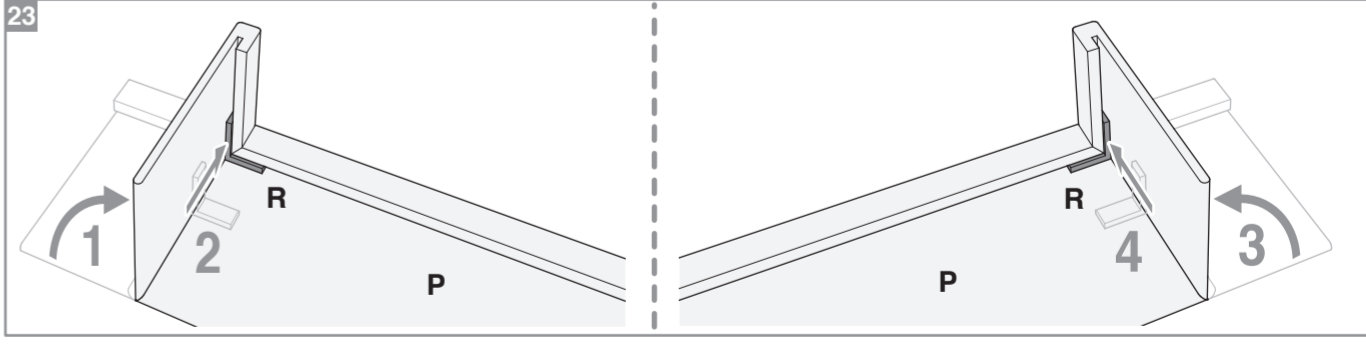

Caractéristiques techniques

- Dimensions porte :
Hauteur 2040 mm x ép. 40 mm
- Porte alvéolaire
- Longueur du rail 1860 mm
- Rail adapté aux portes jusqu'à 930 mm
- Poignées métallisées
- Poids 15 kg

INCLUS
KIT DE
2 AMORTISSEURS

ZOOM
CACHE RAIL
ASSORTI INCLUS

**Porte coulissante
Décor Vérone 2**
Largeur 830 mm

DI1710

Liv. PEA VERONEZ 2040X830_D11710.indd 2
 11/04/2023 16:25