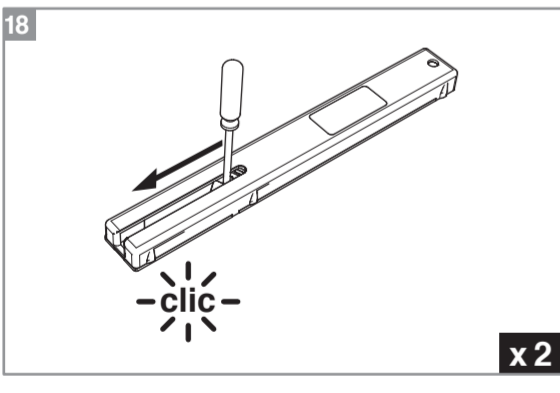

Liv. PEA VERONEZ 2040X830_D11710.indd 2
11/04/2023 16:25