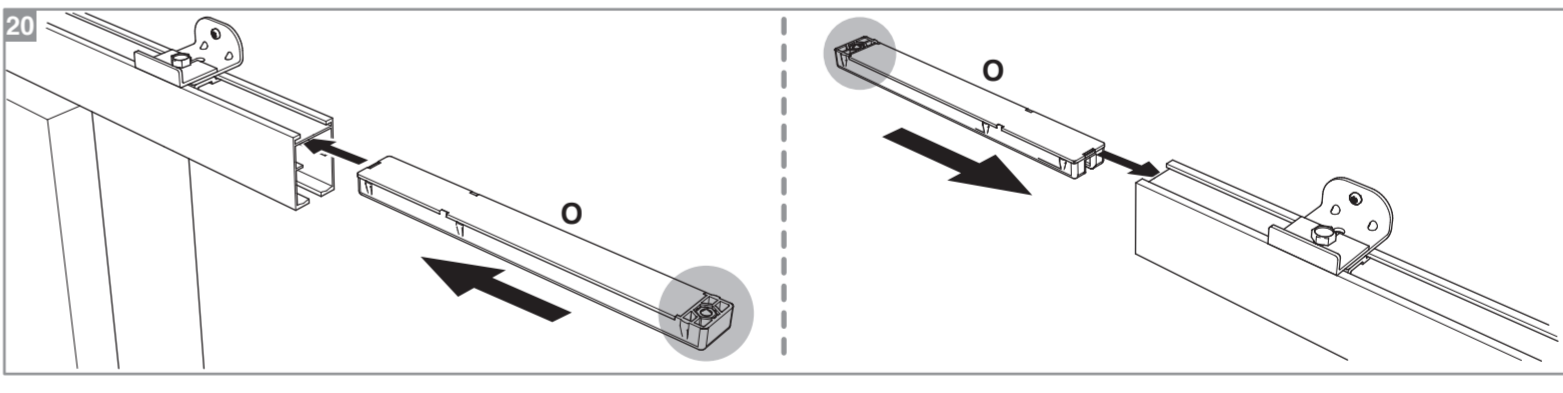

Caractéristiques techniques

- Dimensions porte :
Hauteur 2040 mm x ép. 40 mm
- Porte alvéolaire
- Longueur du rail 1860 mm
- Rail adapté aux portes jusqu'à 930 mm
- Poignées métallisées
- Poids 15 kg

INCLUS
KIT DE
2 AMORTISSEURS

ZOOM
CACHE RAIL
ASSORTI INCLUS

**Porte coulissante
Décor Vérone 2**
Largeur 830 mm

DI1710

Liv. PEA VERONEZ 2040X830_D11710.indd 2
 11/04/2023 16:25