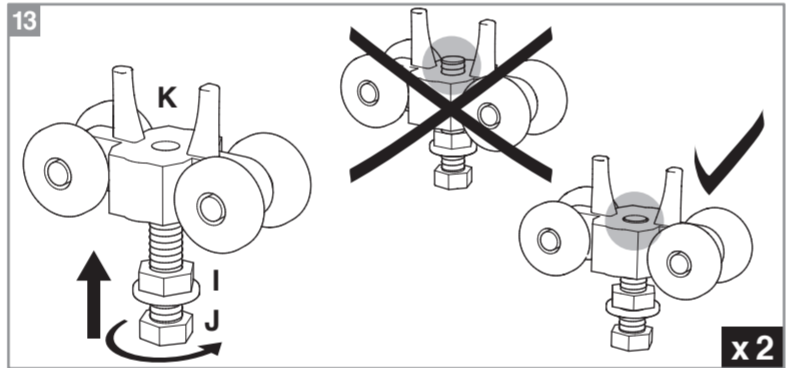

Les **PLUS** produits

MONTAGE ET VISUEL PRÉSENTÉS
AVEC KIT OPTIRAIL

Bandeau décor coordonné

- Kit prêt à poser
- Fixation simple et rapide du rail (3 vis)
- Réglages 3 dimensions du rail
- Double amortisseur

Caractéristiques techniques

- Dimensions porte :
Hauteur 2040 mm x ép. 40 mm
- Porte alvéolaire
- Longueur du rail 1860 mm
- Rail adapté aux portes jusqu'à 930 mm
- Poignées métallisées
- Poids 15 kg

INCLUS
KIT DE
2 AMORTISSEURS

ZOOM
CACHE RAIL
ASSORTI INCLUS

**Porte coulissante
Décor Vérone 2**
Largeur 830 mm

DI1710

Liv. PEA VERONEZ 2040X830_D11710.indd 2
 11/04/2023 16:25