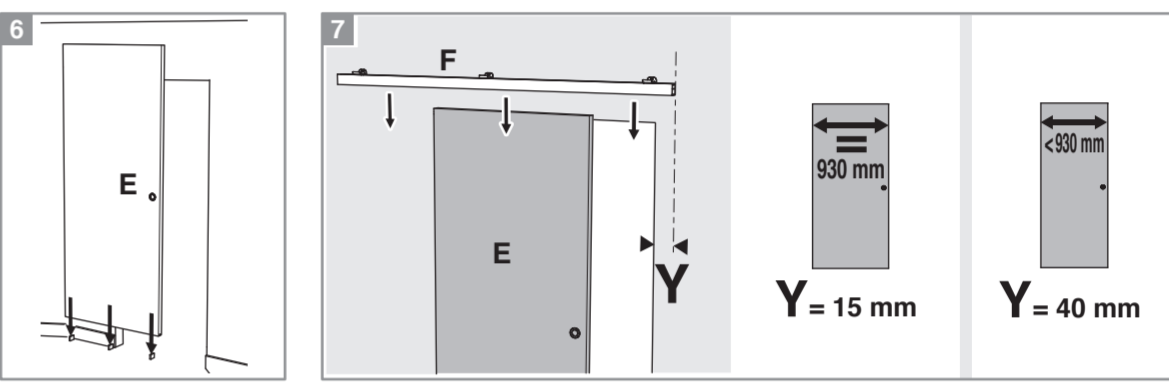

Caractéristiques techniques

- Dimensions porte :
Hauteur 2040 mm x ép. 40 mm
- Porte alvéolaire
- Longueur du rail 1860 mm
- Rail adapté aux portes jusqu'à 930 mm
- Poignées métallisées
- Poids 15 kg

INCLUS
KIT DE
2 AMORTISSEURS

ZOOM
CACHE RAIL
ASSORTI INCLUS

**Porte coulissante
Décor Vérone 2**
Largeur 830 mm

DI1710

Liv. PEA VERONEZ 2040X830_D11710.indd 2
 11/04/2023 16:25