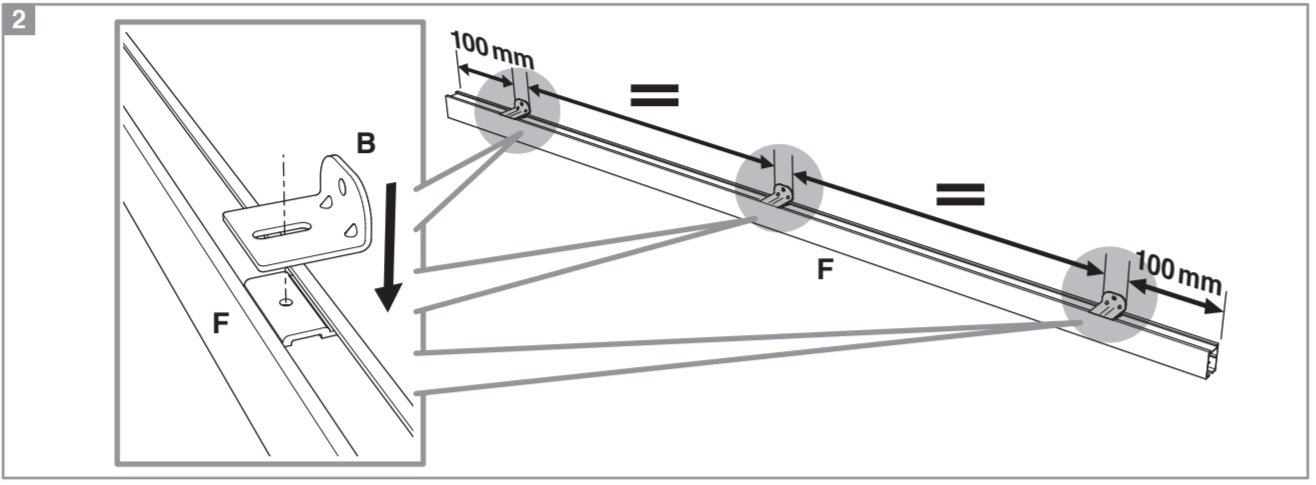

Caractéristiques techniques

- Dimensions porte :
Hauteur 2040 mm x ép. 40 mm
- Porte alvéolaire
- Longueur du rail 1860 mm
- Rail adapté aux portes jusqu'à 930 mm
- Poignées métallisées
- Poids 15 kg

INCLUS
KIT DE
2 AMORTISSEURS

ZOOM
CACHE RAIL
ASSORTI INCLUS

**Porte coulissante
Décor Vérone 2**
Largeur 830 mm

DI1710

Liv. PEA VERONEZ 2040X830_D11710.indd 2
 11/04/2023 16:25