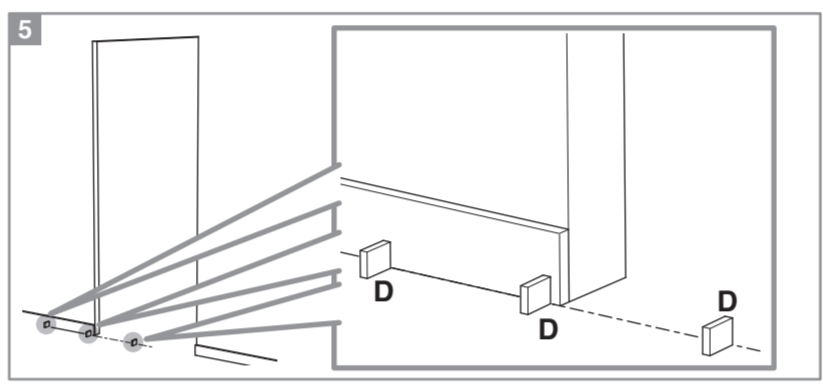

Caractéristiques techniques

- Dimensions porte :
Hauteur 2040 mm x ép. 40 mm
- Porte alvéolaire
- Longueur du rail 1860 mm
- Rail adapté aux portes jusqu'à 930 mm
- Poignées métallisées
- Poids 15 kg

INCLUS
KIT DE
2 AMORTISSEURS

ZOOM
CACHE RAIL
ASSORTI INCLUS

**Porte coulissante
Décor Vérone 2**
Largeur 830 mm

DI1710

Liv. PEA VERONEZ 2040X830_D11710.indd 2
 11/04/2023 16:25