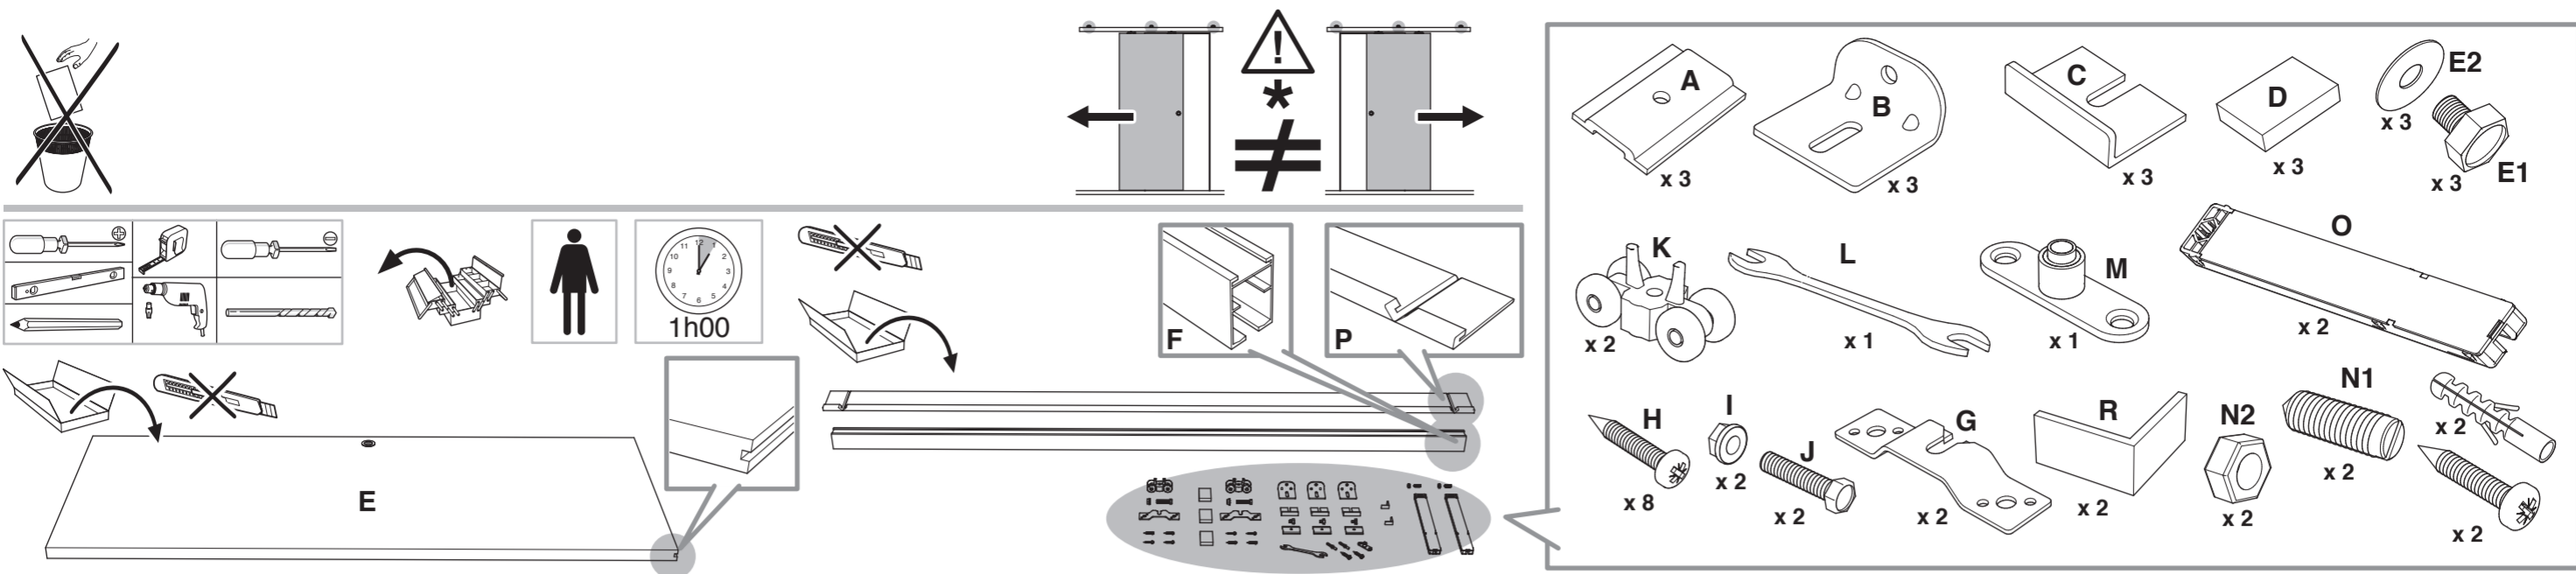

Les **PLUS** produits

MONTAGE ET VISUEL PRÉSENTÉS
AVEC KIT OPTIRAIL

Bandeau décor coordonné

- Kit prêt à poser
- Fixation simple et rapide du rail (3 vis)
- Réglages 3 dimensions du rail
- Double amortisseur

Caractéristiques techniques

- Dimensions porte :
Hauteur 2040 mm x ép. 40 mm
- Porte alvéolaire
- Longueur du rail 1860 mm
- Rail adapté aux portes jusqu'à 930 mm
- Poignées métallisées
- Poids 15 kg

INCLUS
KIT DE
2 AMORTISSEURS

ZOOM
CACHE RAIL
ASSORTI INCLUS

**Porte coulissante
Décor Vérone 2**
Largeur 830 mm

DI1710

Liv. PEA VERONEZ 2040X830_D11710.indd 2
 11/04/2023 16:25