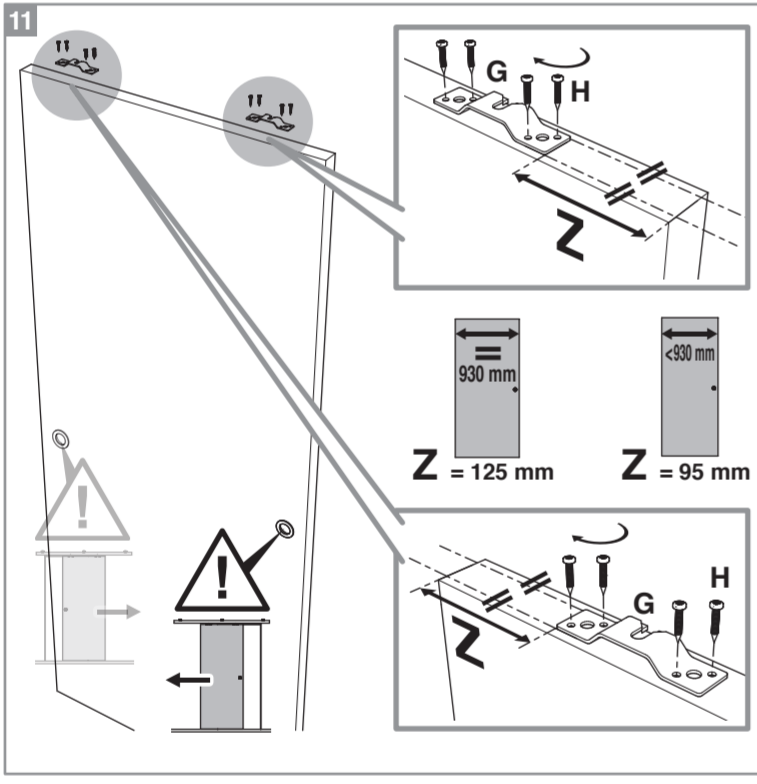

Caractéristiques techniques

- Dimensions porte :
Hauteur 2040 mm x ép. 40 mm
- Porte alvéolaire
- Longueur du rail 1860 mm
- Rail adapté aux portes jusqu'à 930 mm
- Poignées métallisées
- Poids 15 kg

INCLUS
KIT DE
2 AMORTISSEURS

ZOOM
CACHE RAIL
ASSORTI INCLUS

**Porte coulissante
Décor Vérone 2**
Largeur 830 mm

DI1710

Liv. PEA VERONEZ 2040X830_D11710.indd 2
 11/04/2023 16:25