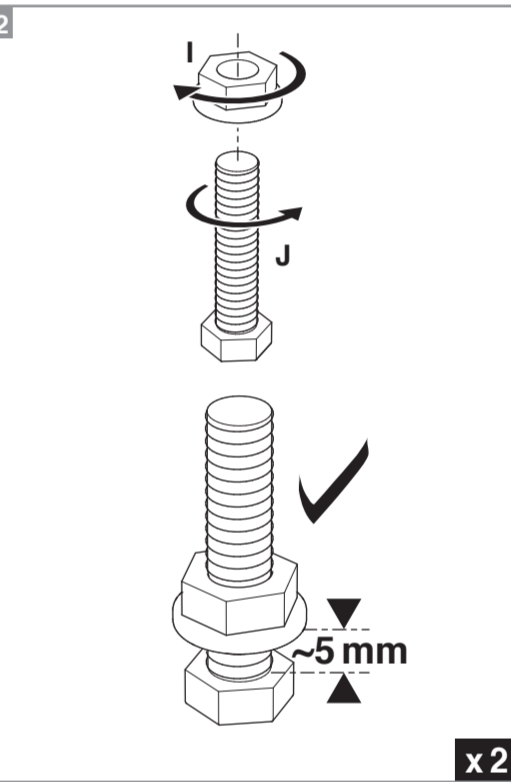

Caractéristiques techniques

- Dimensions porte :
Hauteur 2040 mm x ép. 40 mm
- Porte alvéolaire
- Longueur du rail 1860 mm
- Rail adapté aux portes jusqu'à 930 mm
- Poignées métallisées
- Poids 15 kg

INCLUS
KIT DE
2 AMORTISSEURS

ZOOM
CACHE RAIL
ASSORTI INCLUS

**Porte coulissante
Décor Vérone 2**
Largeur 830 mm

DI1710

Liv. PEA VERONEZ 2040X830_D11710.indd 2
 11/04/2023 16:25