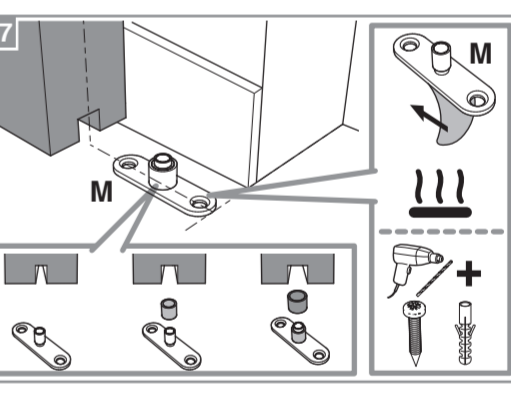

Caractéristiques techniques

- Dimensions porte :
Hauteur 2040 mm x ép. 40 mm
- Porte alvéolaire
- Longueur du rail 1860 mm
- Rail adapté aux portes jusqu'à 930 mm
- Poignées métallisées
- Poids 15 kg

INCLUS
KIT DE
2 AMORTISSEURS

ZOOM
CACHE RAIL
ASSORTI INCLUS

**Porte coulissante
Décor Vérone 2**
Largeur 830 mm

DI1710

Liv. PEA VERONEZ 2040X830_D11710.indd 2
 11/04/2023 16:25