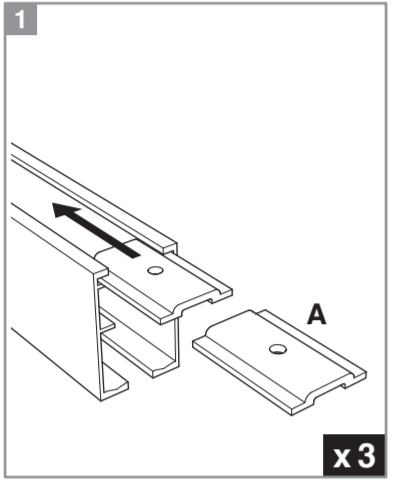

Caractéristiques techniques

- Dimensions porte :
Hauteur 2040 mm x ép. 40 mm
- Porte alvéolaire
- Longueur du rail 1860 mm
- Rail adapté aux portes jusqu'à 930 mm
- Poignées métallisées
- Poids 15 kg

INCLUS
KIT DE
2 AMORTISSEURS

ZOOM
CACHE RAIL
ASSORTI INCLUS

**Porte coulissante
Décor Vérone 2**
Largeur 830 mm

DI1710

Liv. PEA VERONEZ 2040X830_D11710.indd 2
 11/04/2023 16:25