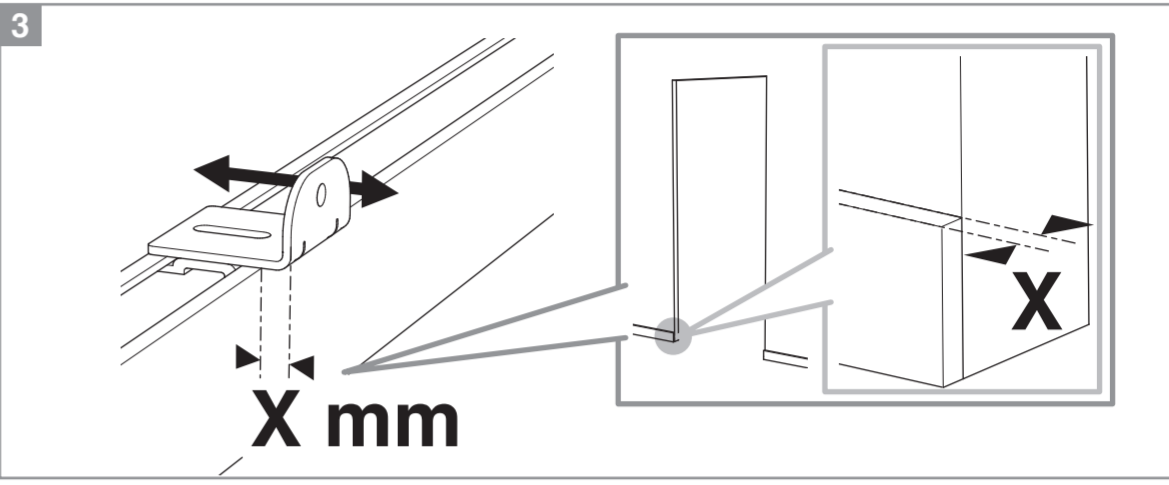

Caractéristiques techniques

- Dimensions porte :
Hauteur 2040 mm x ép. 40 mm
- Porte alvéolaire
- Longueur du rail 1860 mm
- Rail adapté aux portes jusqu'à 930 mm
- Poignées métallisées
- Poids 15 kg

INCLUS
KIT DE
2 AMORTISSEURS

ZOOM
CACHE RAIL
ASSORTI INCLUS

**Porte coulissante
Décor Vérone 2**
Largeur 830 mm

DI1710

Liv. PEA VERONEZ 2040X830_D11710.indd 2
 11/04/2023 16:25