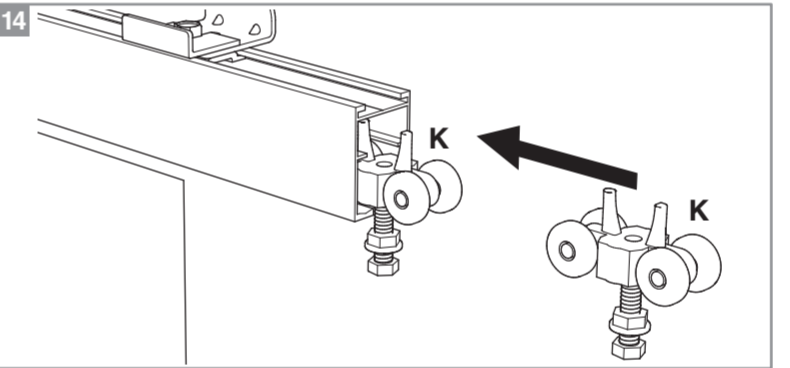

Caractéristiques techniques

- Dimensions porte :
Hauteur 2040 mm x ép. 40 mm
- Porte alvéolaire
- Longueur du rail 1860 mm
- Rail adapté aux portes jusqu'à 930 mm
- Poignées métallisées
- Poids 15 kg

INCLUS
KIT DE
2 AMORTISSEURS

ZOOM
CACHE RAIL
ASSORTI INCLUS

**Porte coulissante
Décor Vérone 2**
Largeur 830 mm

DI1710

Liv. PEA VERONEZ 2040X830_D11710.indd 2
 11/04/2023 16:25