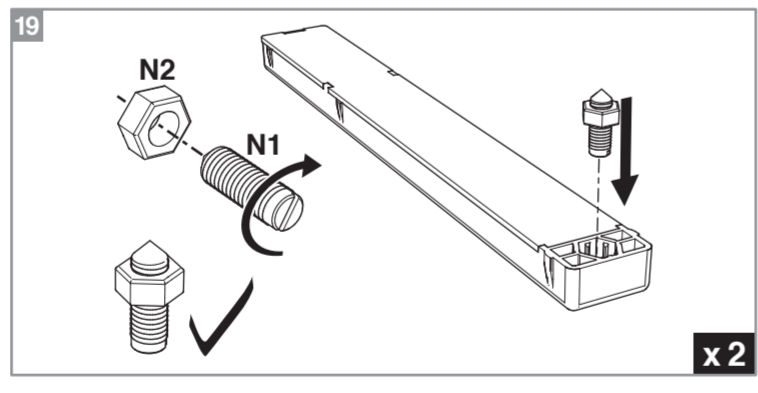

Caractéristiques techniques

- Dimensions porte :
Hauteur 2040 mm x ép. 40 mm
- Porte alvéolaire
- Longueur du rail 1860 mm
- Rail adapté aux portes jusqu'à 930 mm
- Poignées métallisées
- Poids 15 kg

INCLUS
KIT DE
2 AMORTISSEURS

ZOOM
CACHE RAIL
ASSORTI INCLUS

**Porte coulissante
Décor Vérone 2**
Largeur 830 mm

DI1710

Liv. PEA VERONEZ 2040X830_D11710.indd 2
 11/04/2023 16:25