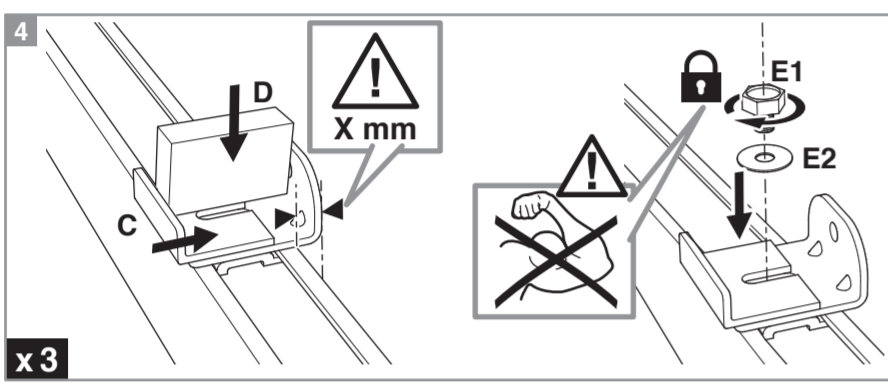

Liv. PEA VERONEZ 2040X830_D11710.indd 2
11/04/2023 16:25