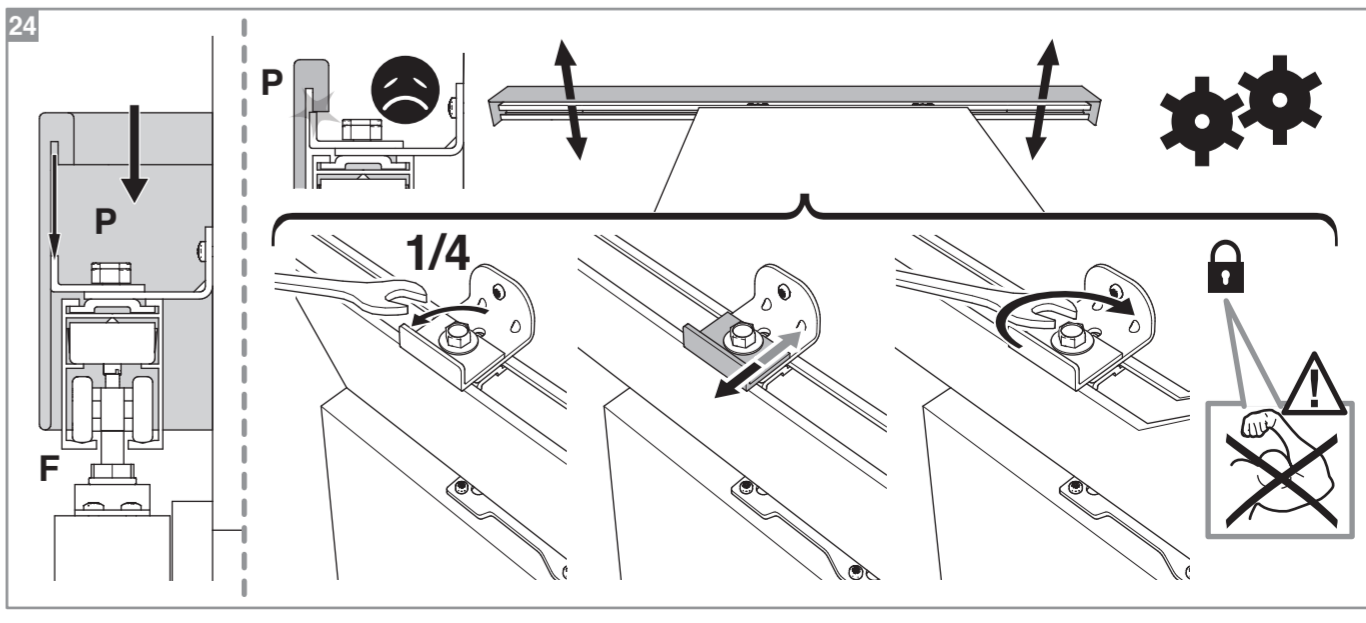

Les **PLUS** produits

MONTAGE ET VISUEL PRÉSENTÉS
AVEC KIT OPTIRAIL

Bandeau décor coordonné

- Kit prêt à poser
- Fixation simple et rapide du rail (3 vis)
- Réglages 3 dimensions du rail
- Double amortisseur

Caractéristiques techniques

- Dimensions porte :
Hauteur 2040 mm x ép. 40 mm
- Porte alvéolaire
- Longueur du rail 1860 mm
- Rail adapté aux portes jusqu'à 930 mm
- Poignées métallisées
- Poids 15 kg

INCLUS
KIT DE
2 AMORTISSEURS

ZOOM
CACHE RAIL
ASSORTI INCLUS

**Porte coulissante
Décor Vérone 2**
Largeur 830 mm

DI1710

Liv. PEA VERONEZ 2040X830_D11710.indd 2
 11/04/2023 16:25