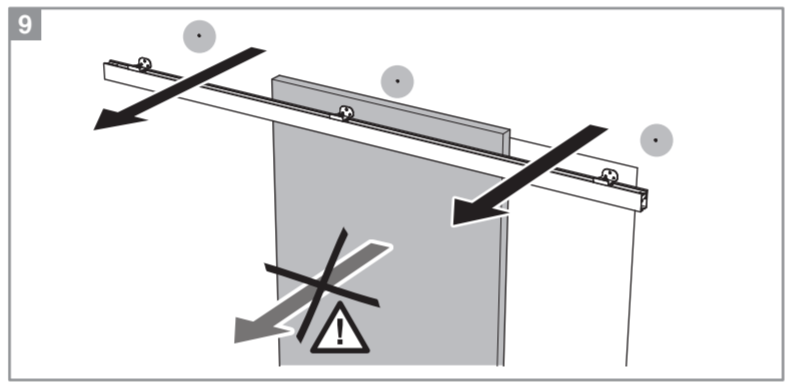

Caractéristiques techniques

- Dimensions porte :
Hauteur 2040 mm x ép. 40 mm
- Porte alvéolaire
- Longueur du rail 1860 mm
- Rail adapté aux portes jusqu'à 930 mm
- Poignées métallisées
- Poids 15 kg

INCLUS
KIT DE
2 AMORTISSEURS

ZOOM
CACHE RAIL
ASSORTI INCLUS

**Porte coulissante
Décor Vérone 2**
Largeur 830 mm

DI1710

Liv. PEA VERONEZ 2040X830_D11710.indd 2
 11/04/2023 16:25