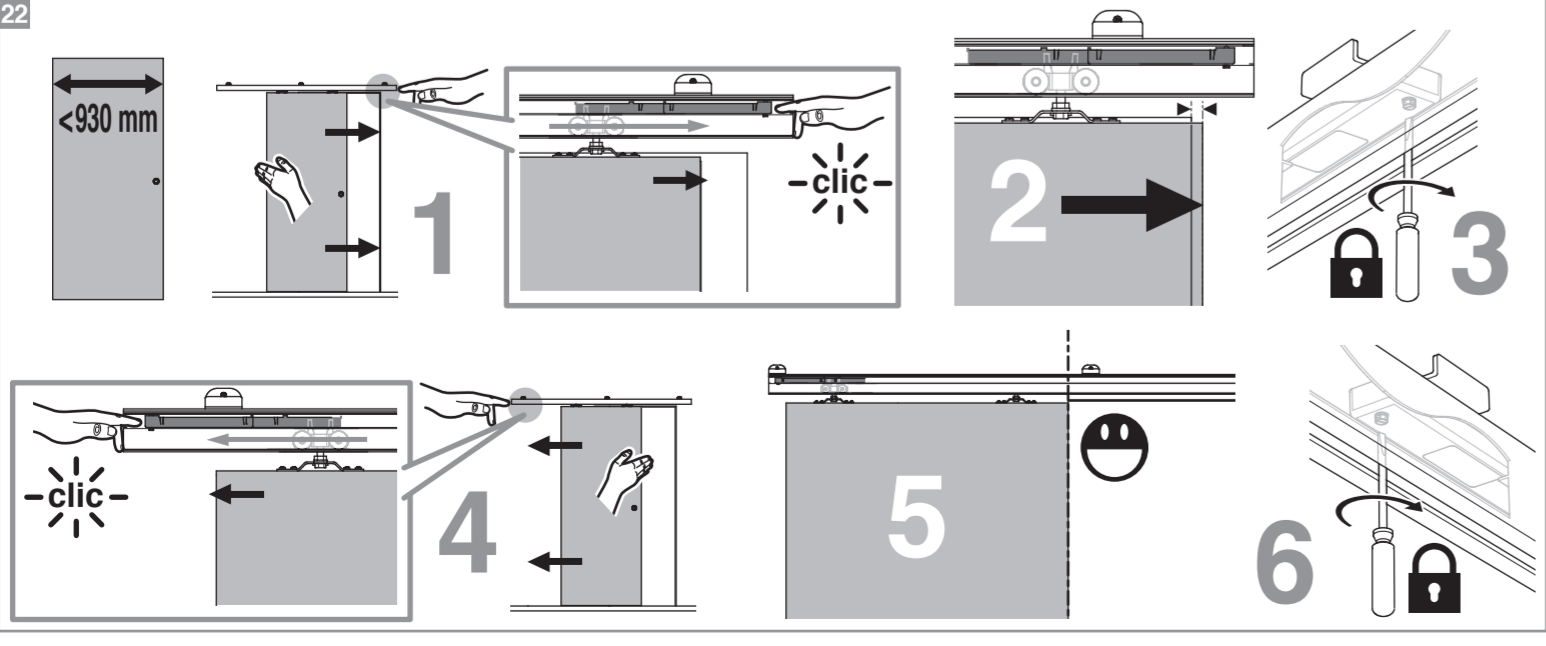

Caractéristiques techniques

- Dimensions porte :
Hauteur 2040 mm x ép. 40 mm
- Porte alvéolaire
- Longueur du rail 1860 mm
- Rail adapté aux portes jusqu'à 930 mm
- Poignées métallisées
- Poids 15 kg

INCLUS
KIT DE
2 AMORTISSEURS

ZOOM
CACHE RAIL
ASSORTI INCLUS

**Porte coulissante
Décor Vérone 2**
Largeur 830 mm

DI1710

Liv. PEA VERONEZ 2040X830_D11710.indd 2
 11/04/2023 16:25