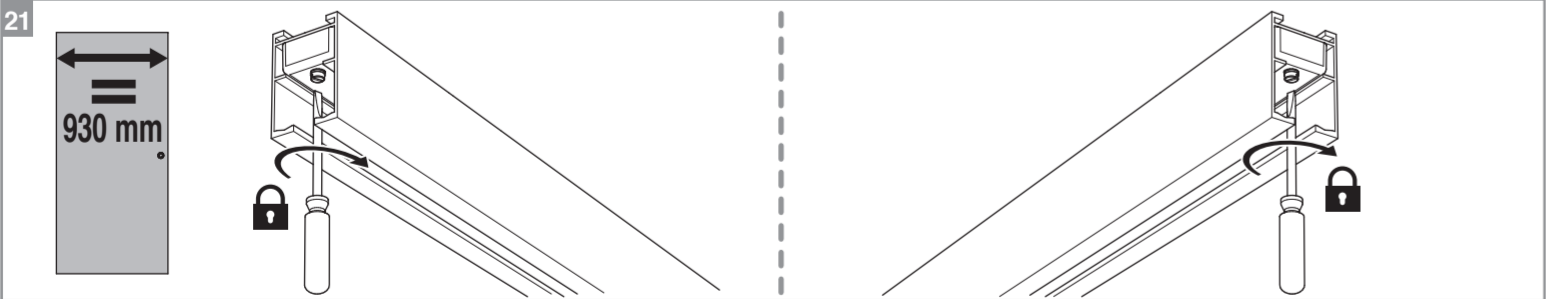

Caractéristiques techniques

- Dimensions porte :
Hauteur 2040 mm x ép. 40 mm
- Porte alvéolaire
- Longueur du rail 1860 mm
- Rail adapté aux portes jusqu'à 930 mm
- Poignées métallisées
- Poids 15 kg

INCLUS
KIT DE
2 AMORTISSEURS

ZOOM
CACHE RAIL
ASSORTI INCLUS

**Porte coulissante
Décor Vérone 2**
Largeur 830 mm

DI1710

Liv. PEA VERONEZ 2040X830_D11710.indd 2
 11/04/2023 16:25