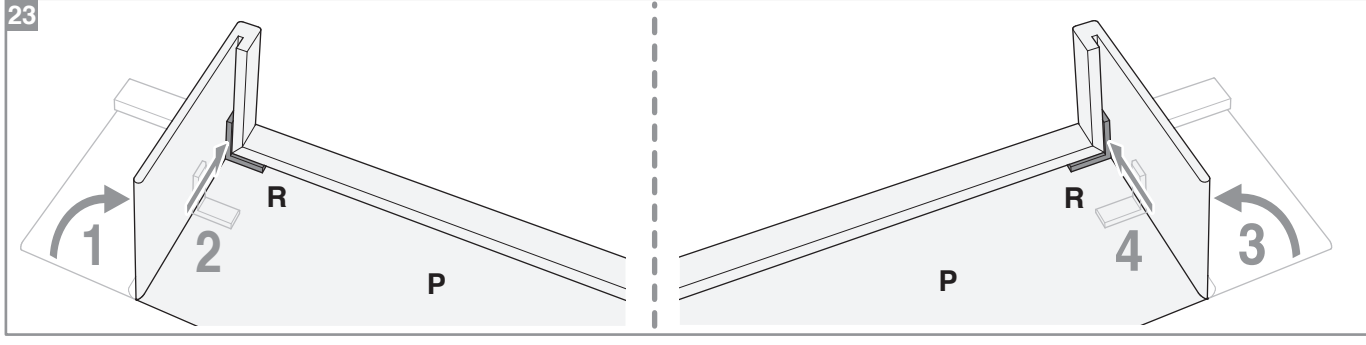

Caractéristiques techniques

- Dimensions porte :
Hauteur 2040 mm x ép. 40 mm
- Porte alvéolaire
- Longueur du rail 1860 mm
- Rail adapté aux portes jusqu'à 930 mm
- Poignées métallisées
- Poids 15 kg

INCLUS
KIT DE
2 AMORTISSEURS

ZOOM
CACHE RAIL
ALUMINIUM INCLUS

**Porte coulissante
Décor Milano 2**
Largeur 830 mm

9201801 LA società Opimm SAS si riserva il diritto di apportare a tout moment les modifications aux/à la figure/figures, dans un souci constant.