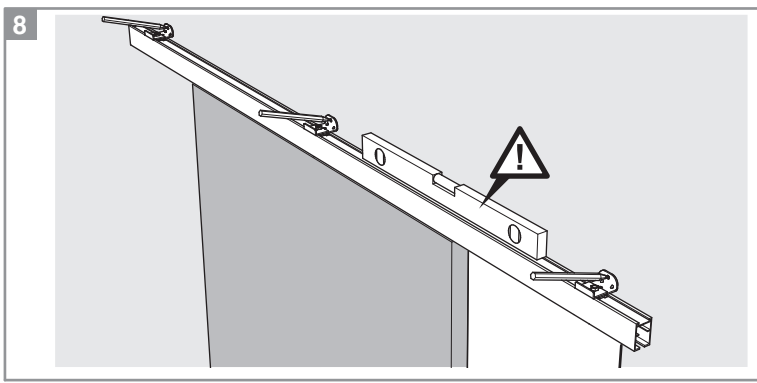

Caractéristiques techniques

- Dimensions porte :
Hauteur 2040 mm x ép. 40 mm
- Porte alvéolaire
- Longueur du rail 1860 mm
- Rail adapté aux portes jusqu'à 930 mm
- Poignées métallisées
- Poids 15 kg

INCLUS
KIT DE
2 AMORTISSEURS

ZOOM
CACHE RAIL
ALUMINIUM INCLUS

**Porte coulissante
Décor Milano 2**
Largeur 830 mm

9201801 LA società Opimm SAS si riserva il diritto di apportare a tout moment les modifications aux/à la figure/figures, dans un souci constant.