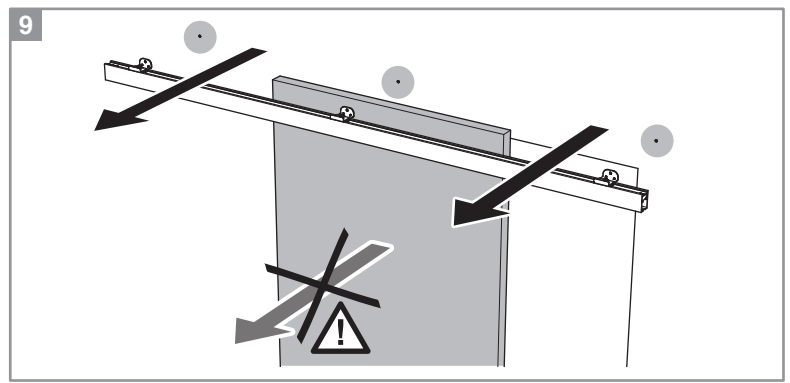

Caractéristiques techniques

- Dimensions porte :
Hauteur 2040 mm x ép. 40 mm
- Porte alvéolaire
- Longueur du rail 1860 mm
- Rail adapté aux portes jusqu'à 930 mm
- Poignées métallisées
- Poids 15 kg

INCLUS
KIT DE
2 AMORTISSEURS

ZOOM
CACHE RAIL
ALUMINIUM INCLUS

**Porte coulissante
Décor Milano 2**
Largeur 830 mm

9201801 LA società Opimm SAS si riserva il diritto di apportare a tout moment les modifications aux/à la figure/figures, dans un souci constant.