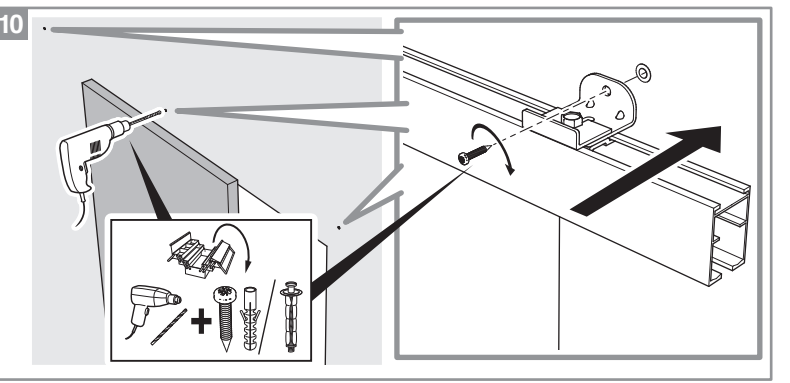

Caractéristiques techniques

- Dimensions porte :
Hauteur 2040 mm x ép. 40 mm
- Porte alvéolaire
- Longueur du rail 1860 mm
- Rail adapté aux portes jusqu'à 930 mm
- Poignées métallisées
- Poids 15 kg

INCLUS
KIT DE
2 AMORTISSEURS

ZOOM
CACHE RAIL
ALUMINIUM INCLUS

**Porte coulissante
Décor Milano 2**
Largeur 830 mm

9201801 LA società Opimm SAS si riserva il diritto di apportare a tout moment les modifications aux/à la figure/figures, dans un souci constant.