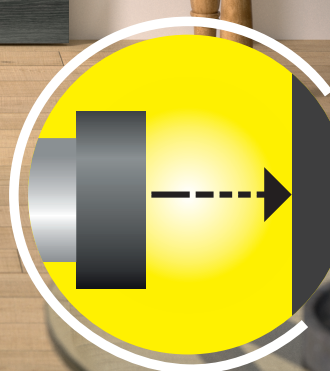

INCLUS
KIT DE
2 AMORTISSEURS