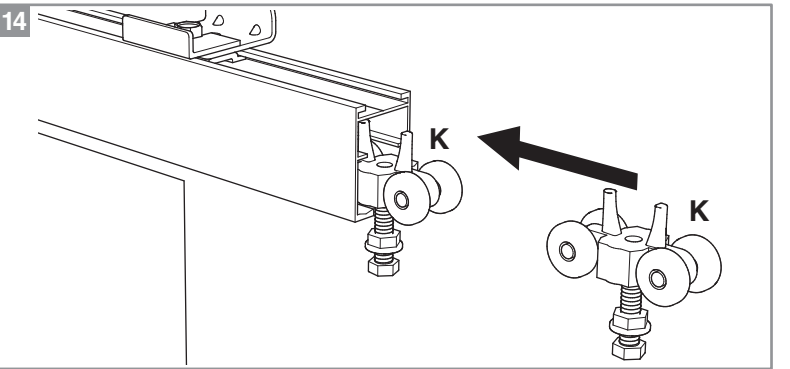

Caractéristiques techniques

- Dimensions porte :
Hauteur 2040 mm x ép. 40 mm
- Porte alvéolaire
- Longueur du rail 1860 mm
- Rail adapté aux portes jusqu'à 930 mm
- Poignées métallisées
- Poids 15 kg

INCLUS
KIT DE
2 AMORTISSEURS

ZOOM
CACHE RAIL
ALUMINIUM INCLUS

**Porte coulissante
Décor Milano 2**
Largeur 830 mm

9201801 LA società Opimm SAS si riserva il diritto di apportare a tout moment les modifications aux/à la figure/figures, dans un souci constant.