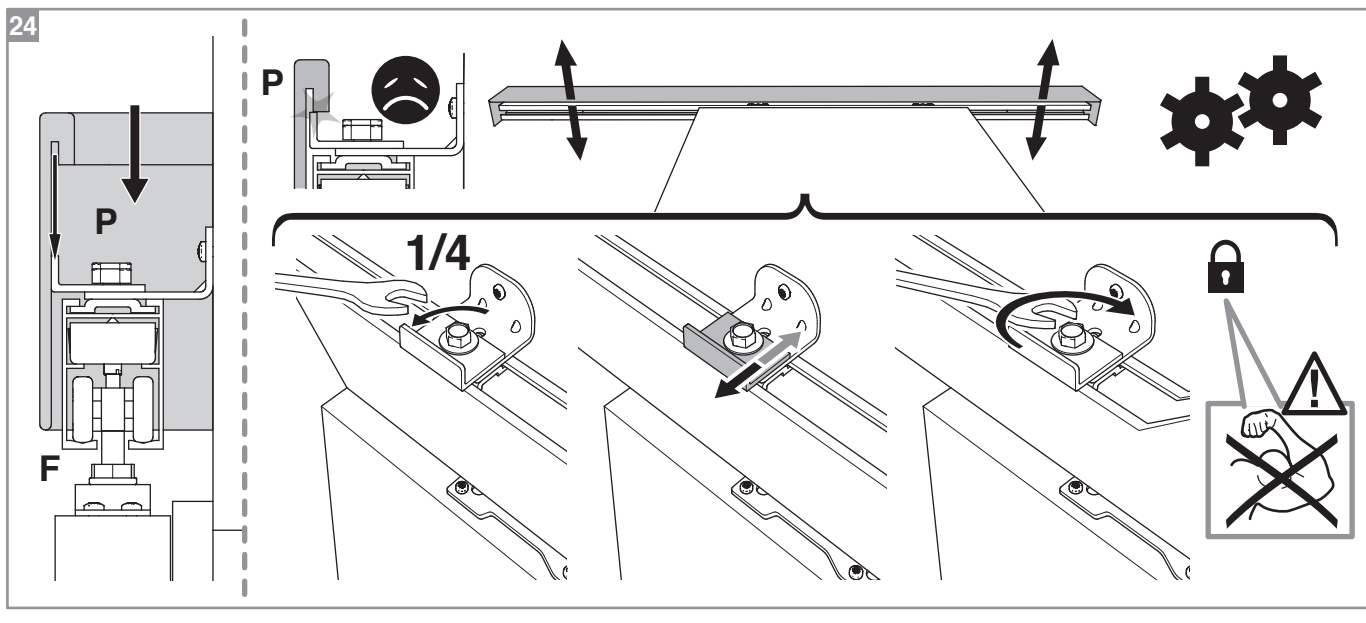

Les **PLUS** produits

MONTAGE ET VISUEL PRÉSENTÉS AVEC KIT OPTIRAIL Aluminium

- Kit prêt à poser
- Rail en aluminium
- Fixation simple et rapide du rail (3 vis)
- Réglages 3 dimensions du rail
- Double amortisseur

Caractéristiques techniques

- Dimensions porte :
Hauteur 2040 mm x ép. 40 mm
- Porte alvéolaire
- Longueur du rail 1860 mm
- Rail adapté aux portes jusqu'à 930 mm
- Poignées métallisées
- Poids 15 kg

INCLUS
KIT DE
2 AMORTISSEURS

ZOOM
CACHE RAIL
ALUMINIUM INCLUS

**Porte coulissante
Décor Milano 2**
Largeur 830 mm

9201801 LA società Opimm SAS si riserva il diritto di apportare a tout moment les modifications aux/à la figure/figures, dans un souci constant.