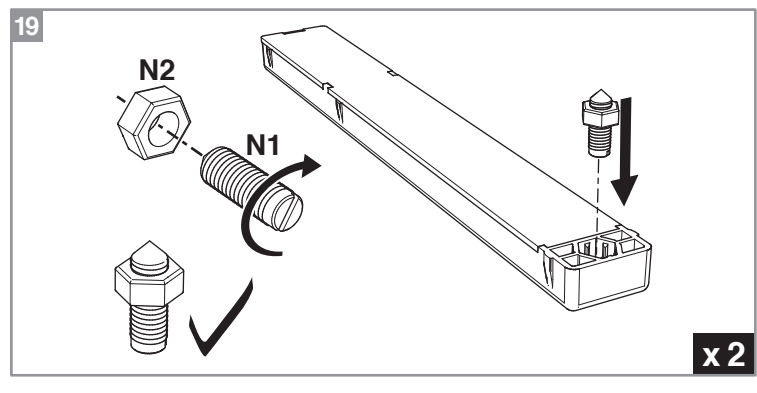

Caractéristiques techniques

- Dimensions porte :
Hauteur 2040 mm x ép. 40 mm
- Porte alvéolaire
- Longueur du rail 1860 mm
- Rail adapté aux portes jusqu'à 930 mm
- Poignées métallisées
- Poids 15 kg

INCLUS
KIT DE
2 AMORTISSEURS

ZOOM
CACHE RAIL
ALUMINIUM INCLUS

**Porte coulissante
Décor Milano 2**
Largeur 830 mm

9201801 LA società Opimm SAS si riserva il diritto di apportare a tout moment les modifications aux/à la figure/figures, dans un souci constant.