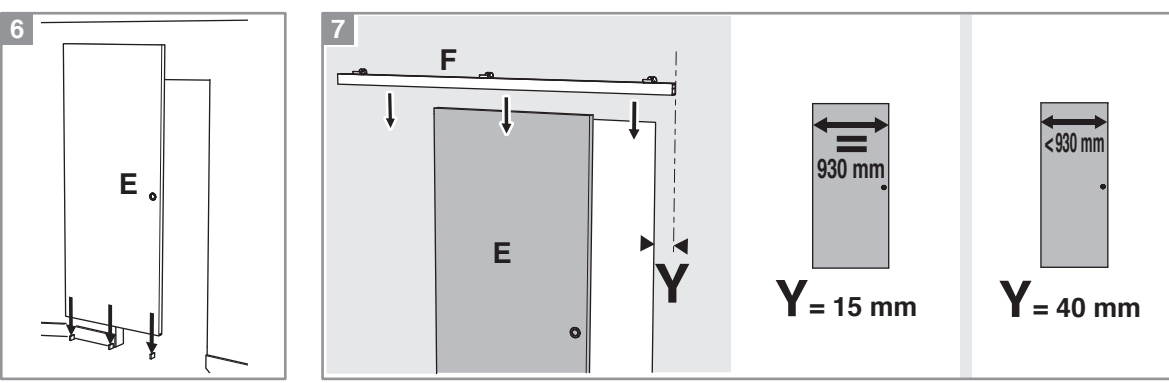

Caractéristiques techniques

- Dimensions porte :
Hauteur 2040 mm x ép. 40 mm
- Porte alvéolaire
- Longueur du rail 1860 mm
- Rail adapté aux portes jusqu'à 930 mm
- Poignées métallisées
- Poids 15 kg

INCLUS
KIT DE
2 AMORTISSEURS

ZOOM
CACHE RAIL
ALUMINIUM INCLUS

**Porte coulissante
Décor Milano 2**
Largeur 830 mm

9201801 LA società Opimm SAS si riserva il diritto di apportare a tout moment les modifications aux/à la figure/figures, dans un souci constant.