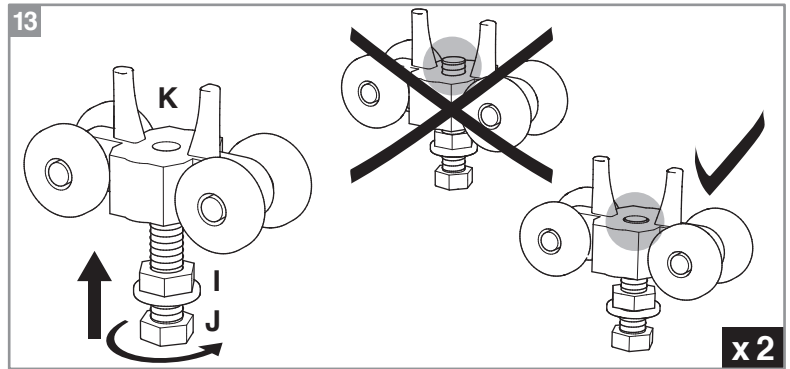

Les **PLUS** produits

MONTAGE ET VISUEL PRÉSENTÉS AVEC KIT OPTIRAIL Aluminium

- Kit prêt à poser
- Rail en aluminium
- Fixation simple et rapide du rail (3 vis)
- Réglages 3 dimensions du rail
- Double amortisseur

Caractéristiques techniques

- Dimensions porte :
Hauteur 2040 mm x ép. 40 mm
- Porte alvéolaire
- Longueur du rail 1860 mm
- Rail adapté aux portes jusqu'à 930 mm
- Poignées métallisées
- Poids 15 kg

INCLUS
KIT DE
2 AMORTISSEURS

ZOOM
CACHE RAIL
ALUMINIUM INCLUS

**Porte coulissante
Décor Milano 2**
Largeur 830 mm

9201801 LA società Opimm SAS si riserva il diritto di apportare a tout moment les modifications aux/à la figure/figures, dans un souci constant.