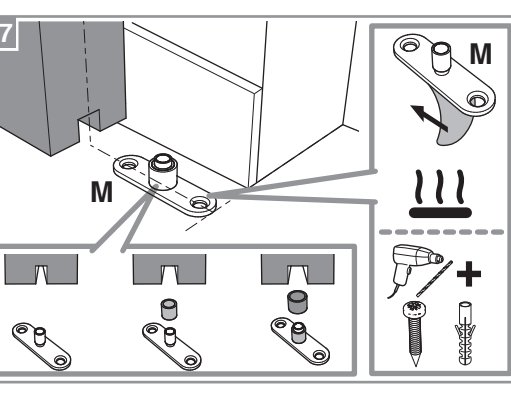

Caractéristiques techniques

- Dimensions porte :
Hauteur 2040 mm x ép. 40 mm
- Porte alvéolaire
- Longueur du rail 1860 mm
- Rail adapté aux portes jusqu'à 930 mm
- Poignées métallisées
- Poids 15 kg

INCLUS
KIT DE
2 AMORTISSEURS

ZOOM
CACHE RAIL
ALUMINIUM INCLUS

**Porte coulissante
Décor Milano 2**
Largeur 830 mm

9201801 LA società Opimm SAS si riserva il diritto di apportare a tout moment les modifications aux/à la figure/figures, dans un souci constant.