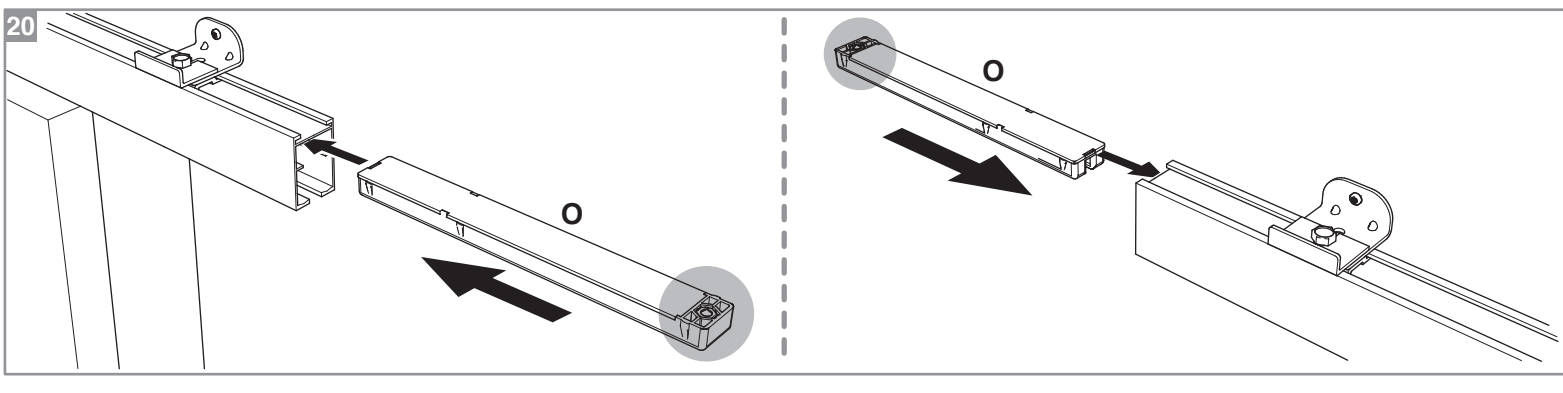

Caractéristiques techniques

- Dimensions porte :
Hauteur 2040 mm x ép. 40 mm
- Porte alvéolaire
- Longueur du rail 1860 mm
- Rail adapté aux portes jusqu'à 930 mm
- Poignées métallisées
- Poids 15 kg

INCLUS
KIT DE
2 AMORTISSEURS

ZOOM
CACHE RAIL
ALUMINIUM INCLUS

**Porte coulissante
Décor Milano 2**
Largeur 830 mm

9201801 LA società Opimm SAS si riserva il diritto di apportare a tout moment les modifications aux/à la figure/figures, dans un souci constant.