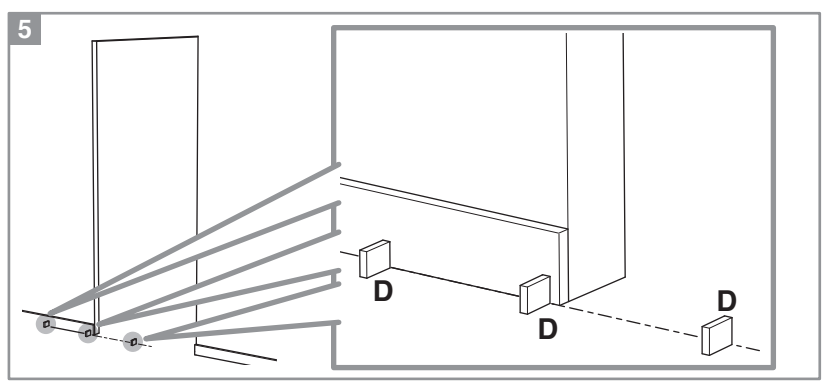

Caractéristiques techniques

- Dimensions porte :
Hauteur 2040 mm x ép. 40 mm
- Porte alvéolaire
- Longueur du rail 1860 mm
- Rail adapté aux portes jusqu'à 930 mm
- Poignées métallisées
- Poids 15 kg

INCLUS
KIT DE
2 AMORTISSEURS

ZOOM
CACHE RAIL
ALUMINIUM INCLUS

**Porte coulissante
Décor Milano 2**
Largeur 830 mm

9201801 LA società Opimm SAS si riserva il diritto di apportare a tout moment les modifications aux/à la figure/figures, dans un souci constant.