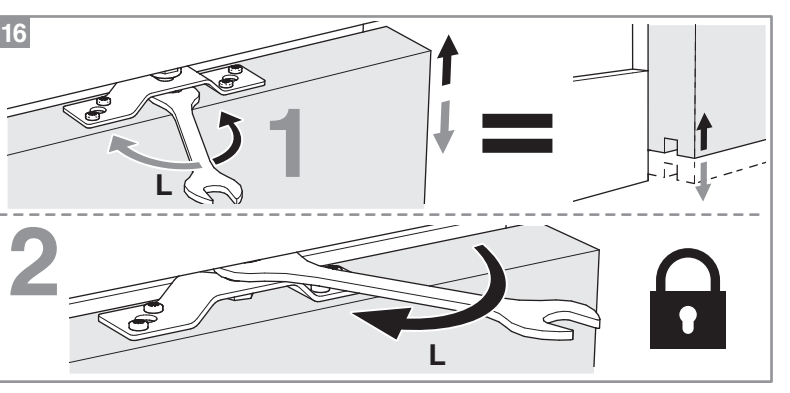

Caractéristiques techniques

- Dimensions porte :
Hauteur 2040 mm x ép. 40 mm
- Porte alvéolaire
- Longueur du rail 1860 mm
- Rail adapté aux portes jusqu'à 930 mm
- Poignées métallisées
- Poids 15 kg

INCLUS
KIT DE
2 AMORTISSEURS

ZOOM
CACHE RAIL
ALUMINIUM INCLUS

**Porte coulissante
Décor Milano 2**
Largeur 830 mm

9201801 LA società Opimm SAS si riserva il diritto di apportare a tout moment les modifications aux/à la figure/figures, dans un souci constant.