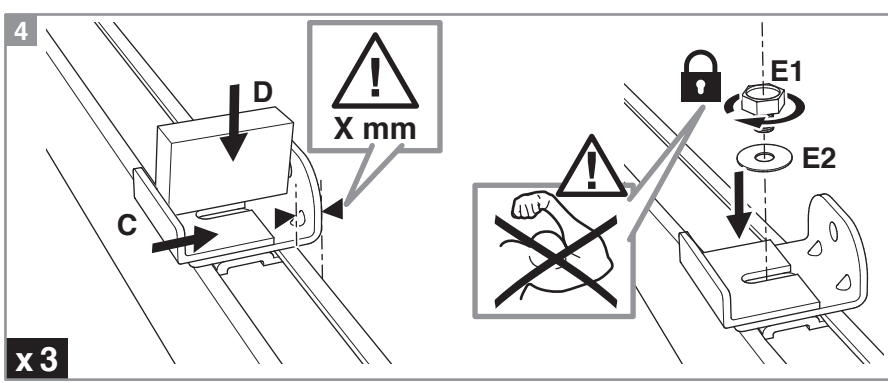

Caractéristiques techniques

- Dimensions porte :
Hauteur 2040 mm x ép. 40 mm
- Porte alvéolaire
- Longueur du rail 1860 mm
- Rail adapté aux portes jusqu'à 930 mm
- Poignées métallisées
- Poids 15 kg

INCLUS
KIT DE
2 AMORTISSEURS

ZOOM
CACHE RAIL
ALUMINIUM INCLUS

**Porte coulissante
Décor Milano 2**
Largeur 830 mm

9201801 LA società Opimm SAS si riserva il diritto di apportare a tout moment les modifications aux/à la figure/figures, dans un souci constant.