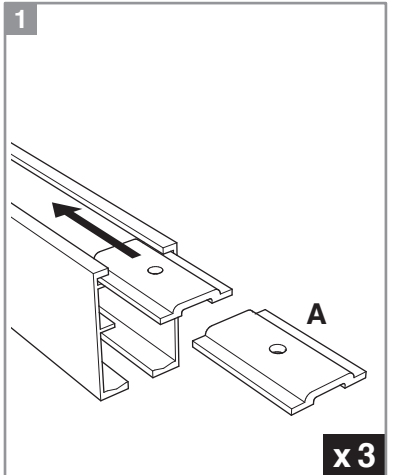

Caractéristiques techniques

- Dimensions porte :
Hauteur 2040 mm x ép. 40 mm
- Porte alvéolaire
- Longueur du rail 1860 mm
- Rail adapté aux portes jusqu'à 930 mm
- Poignées métallisées
- Poids 15 kg

INCLUS
KIT DE
2 AMORTISSEURS

ZOOM
CACHE RAIL
ALUMINIUM INCLUS

**Porte coulissante
Décor Milano 2**
Largeur 830 mm

9201801 LA società Opimm SAS si riserva il diritto di apportare a tout moment les modifications aux/à la figure/figures, dans un souci constant.