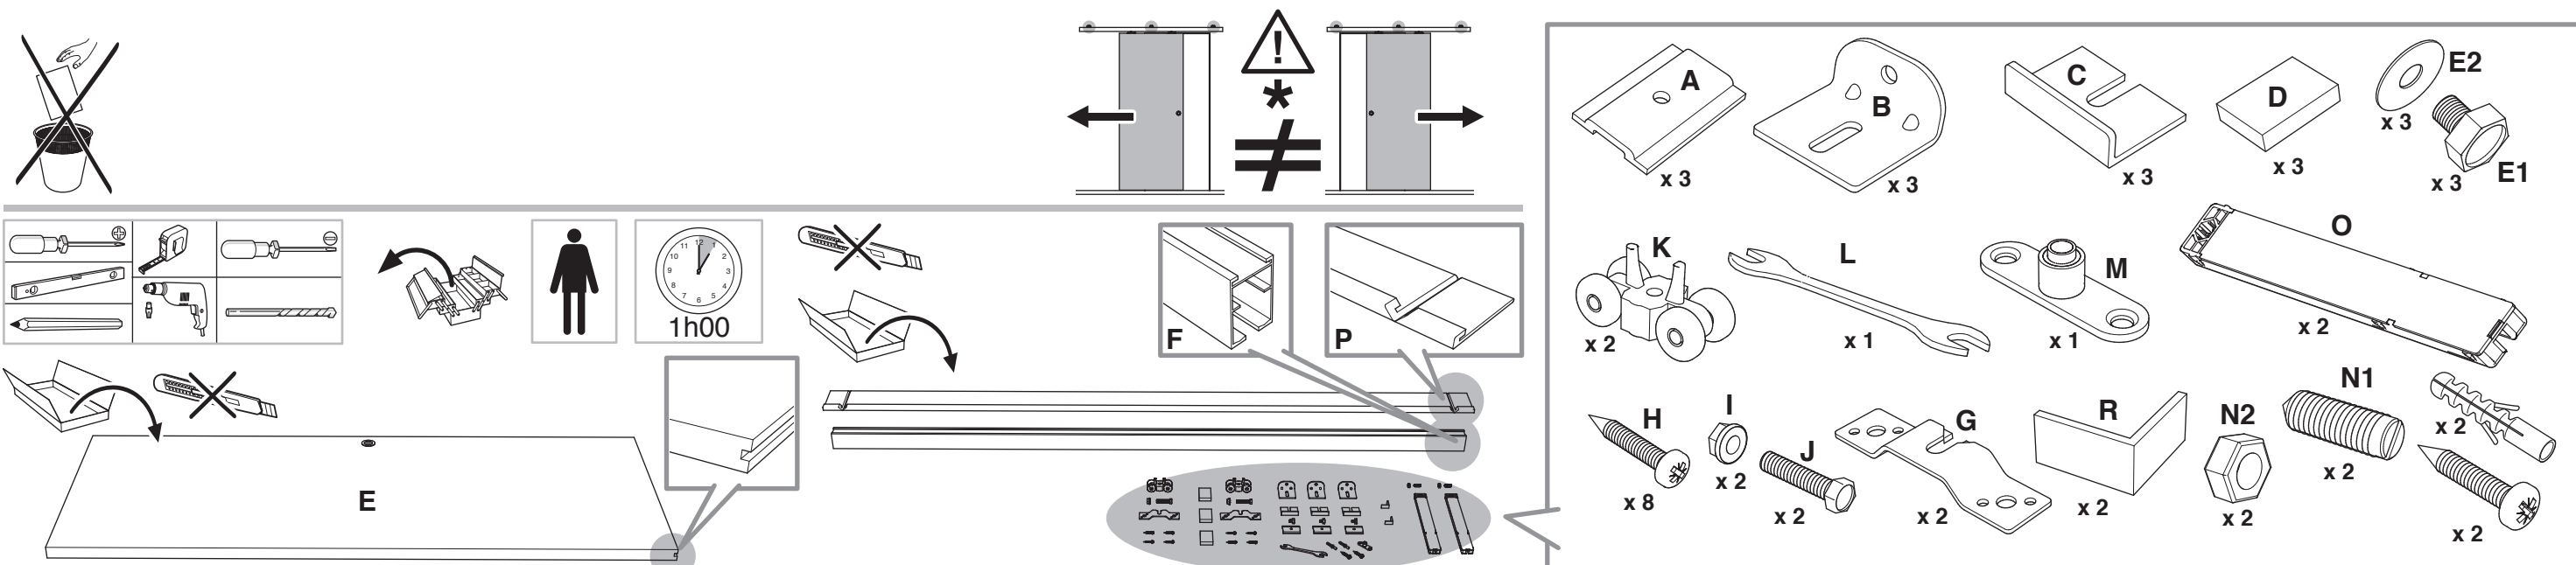

Caractéristiques techniques

- Dimensions porte :
Hauteur 2040 mm x ép. 40 mm
- Porte alvéolaire
- Longueur du rail 1860 mm
- Rail adapté aux portes jusqu'à 930 mm
- Poignées métallisées
- Poids 15 kg

INCLUS
KIT DE
2 AMORTISSEURS

ZOOM
CACHE RAIL
ALUMINIUM INCLUS

**Porte coulissante
Décor Milano 2**
Largeur 830 mm

9201801 LA società Opimm SAS si riserva il diritto di apportare a tout moment les modifications aux/à la figure/figures, dans un souci constant.