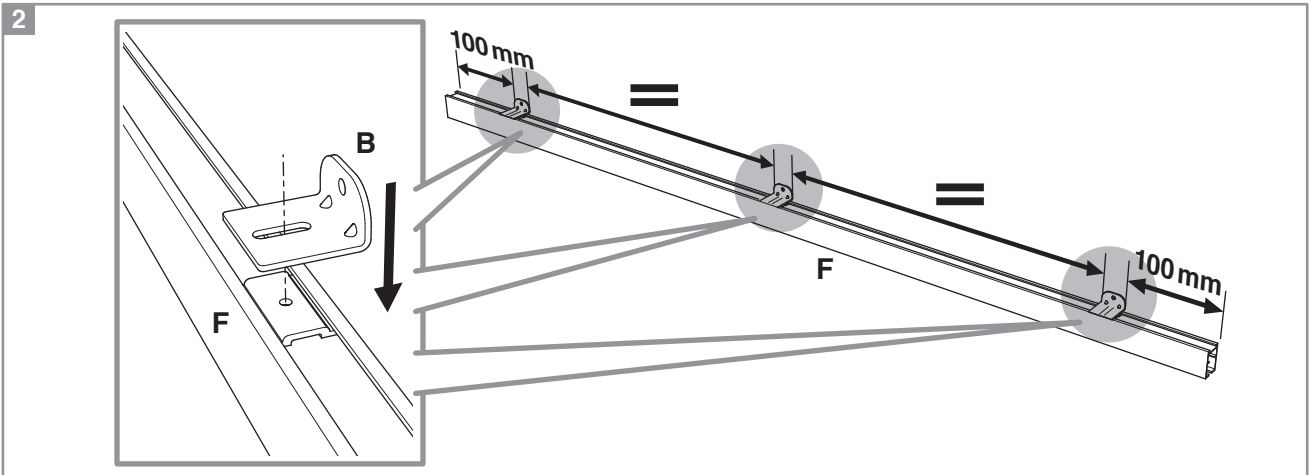

Caractéristiques techniques

- Dimensions porte :
Hauteur 2040 mm x ép. 40 mm
- Porte alvéolaire
- Longueur du rail 1860 mm
- Rail adapté aux portes jusqu'à 930 mm
- Poignées métallisées
- Poids 15 kg

INCLUS
KIT DE
2 AMORTISSEURS

ZOOM
CACHE RAIL
ALUMINIUM INCLUS

**Porte coulissante
Décor Milano 2**
Largeur 830 mm

9201801 LA società Opimm SAS si riserva il diritto di apportare a tout moment les modifications aux/à la figure/figures, dans un souci constant.