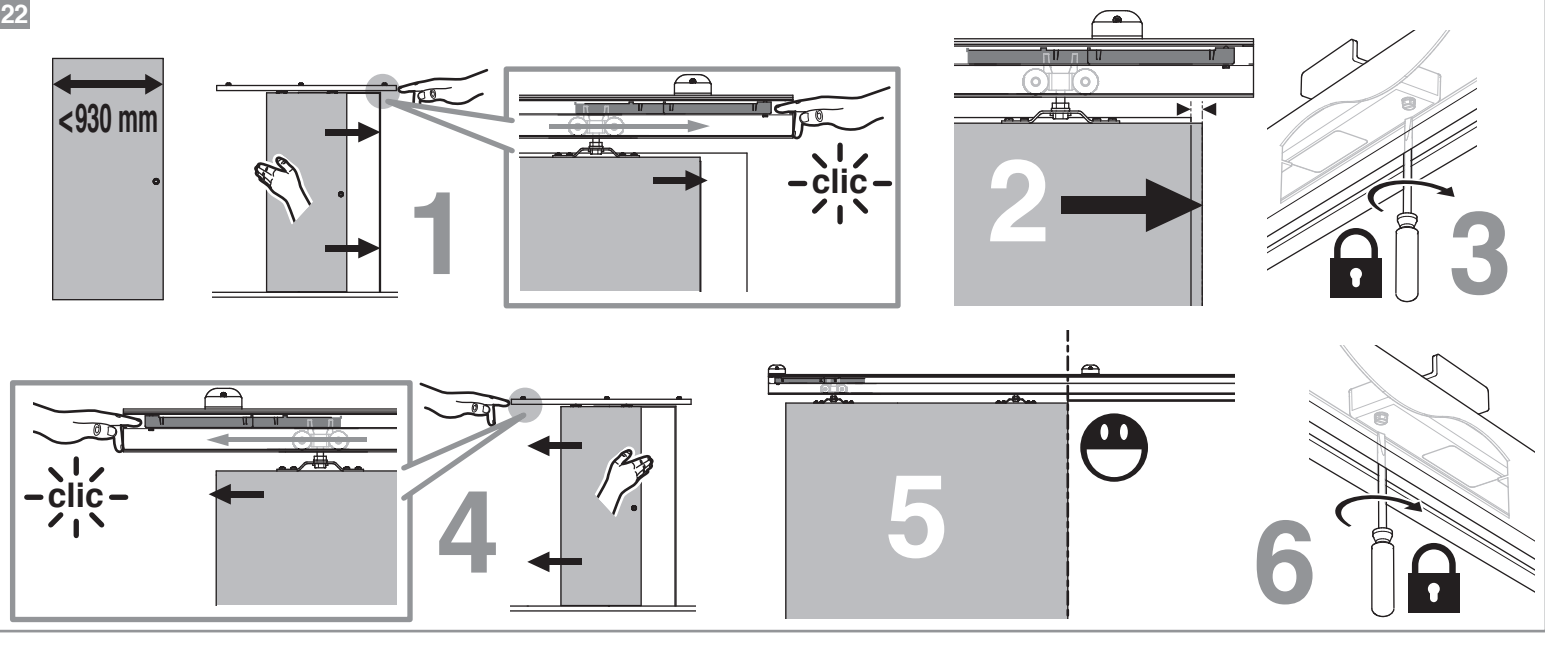

Caractéristiques techniques

- Dimensions porte :
Hauteur 2040 mm x ép. 40 mm
- Porte alvéolaire
- Longueur du rail 1860 mm
- Rail adapté aux portes jusqu'à 930 mm
- Poignées métallisées
- Poids 15 kg

INCLUS
KIT DE
2 AMORTISSEURS

ZOOM
CACHE RAIL
ALUMINIUM INCLUS

**Porte coulissante
Décor Milano 2**
Largeur 830 mm

9201801 LA società Opimm SAS si riserva il diritto di apportare a tout moment les modifications aux/à la figure/figures, dans un souci constant.