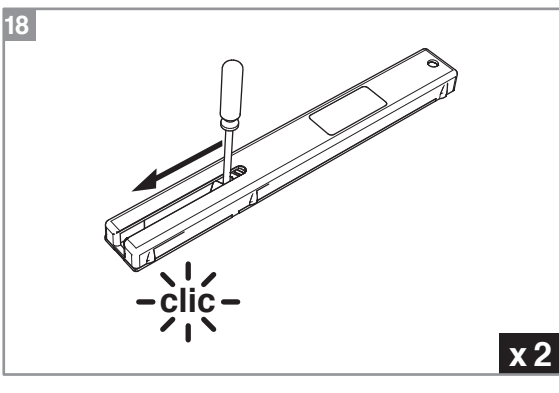

Caractéristiques techniques

- Dimensions porte :
Hauteur 2040 mm x ép. 40 mm
- Porte alvéolaire
- Longueur du rail 1860 mm
- Rail adapté aux portes jusqu'à 930 mm
- Poignées métallisées
- Poids 15 kg

INCLUS
KIT DE
2 AMORTISSEURS

ZOOM
CACHE RAIL
ALUMINIUM INCLUS

**Porte coulissante
Décor Milano 2**
Largeur 830 mm

9201801 LA società Opimm SAS si riserva il diritto di apportare a tout moment les modifications aux/à la figure/figures, dans un souci constant.