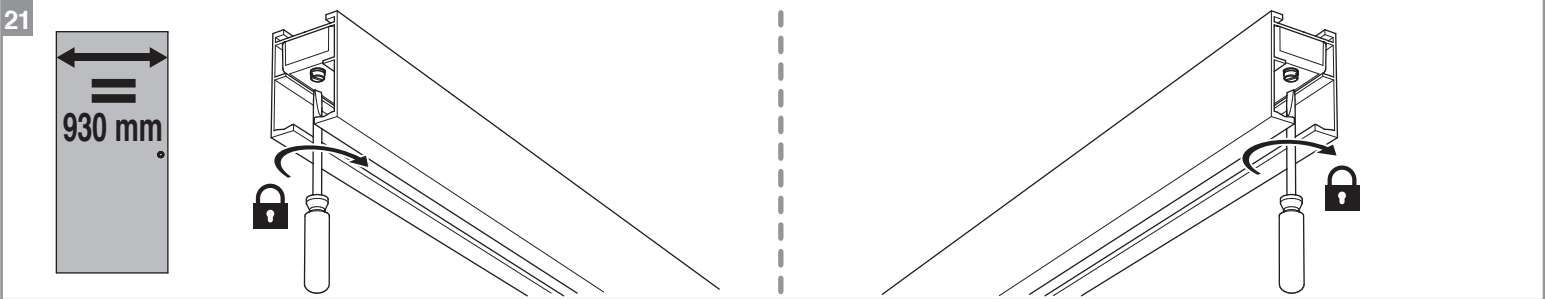

Caractéristiques techniques

- Dimensions porte :
Hauteur 2040 mm x ép. 40 mm
- Porte alvéolaire
- Longueur du rail 1860 mm
- Rail adapté aux portes jusqu'à 930 mm
- Poignées métallisées
- Poids 15 kg

INCLUS
KIT DE
2 AMORTISSEURS

ZOOM
CACHE RAIL
ALUMINIUM INCLUS

**Porte coulissante
Décor Milano 2**
Largeur 830 mm

9201801 LA società Opimm SAS si riserva il diritto di apportare a tout moment les modifications aux/à la figure/figures, dans un souci constant.