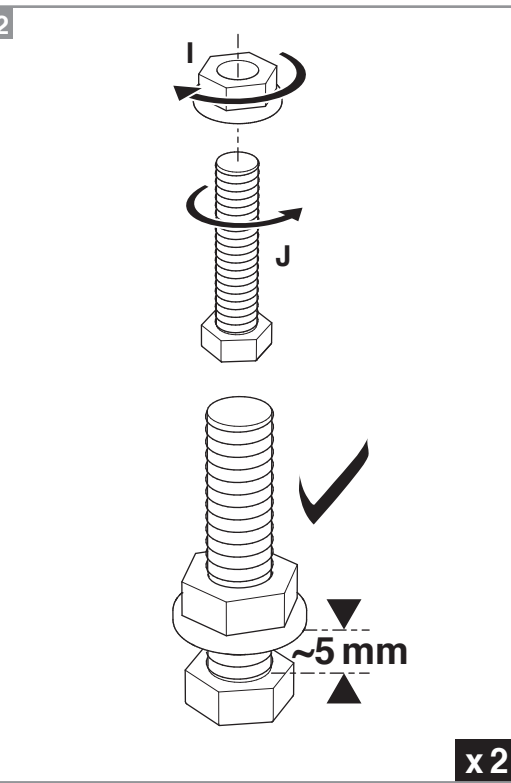

Caractéristiques techniques

- Dimensions porte :
Hauteur 2040 mm x ép. 40 mm
- Porte alvéolaire
- Longueur du rail 1860 mm
- Rail adapté aux portes jusqu'à 930 mm
- Poignées métallisées
- Poids 15 kg

INCLUS
KIT DE
2 AMORTISSEURS

ZOOM
CACHE RAIL
ALUMINIUM INCLUS

**Porte coulissante
Décor Milano 2**
Largeur 830 mm

9201801 LA società Opimm SAS si riserva il diritto di apportare a tout moment les modifications aux/à la figure/figures, dans un souci constant.