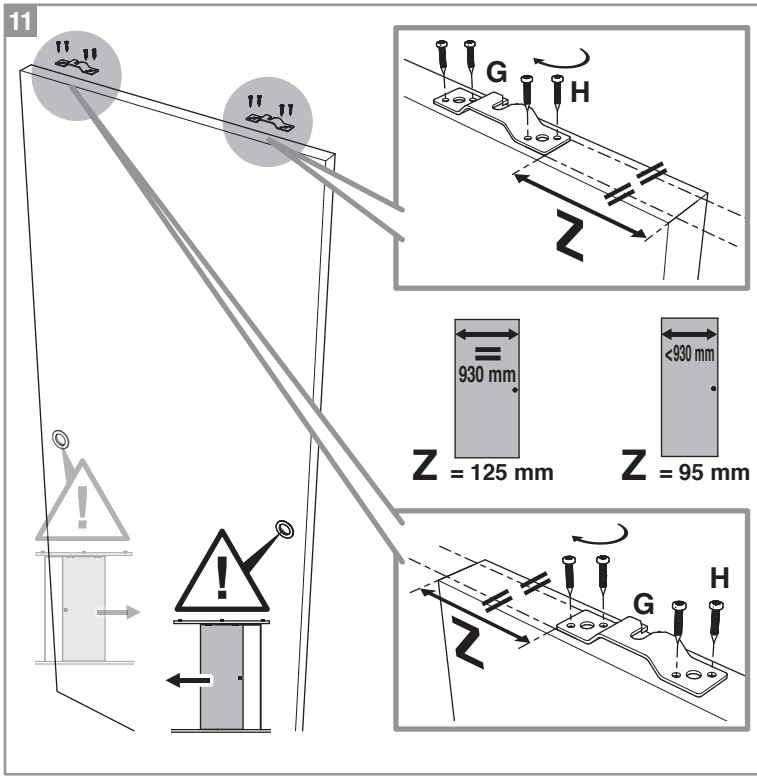

Caractéristiques techniques

- Dimensions porte :
Hauteur 2040 mm x ép. 40 mm
- Porte alvéolaire
- Longueur du rail 1860 mm
- Rail adapté aux portes jusqu'à 930 mm
- Poignées métallisées
- Poids 15 kg

INCLUS
KIT DE
2 AMORTISSEURS

ZOOM
CACHE RAIL
ALUMINIUM INCLUS

**Porte coulissante
Décor Milano 2**
Largeur 830 mm

9201801 LA società Opimm SAS si riserva il diritto di apportare a tout moment les modifications aux/à la figure/figures, dans un souci constant.