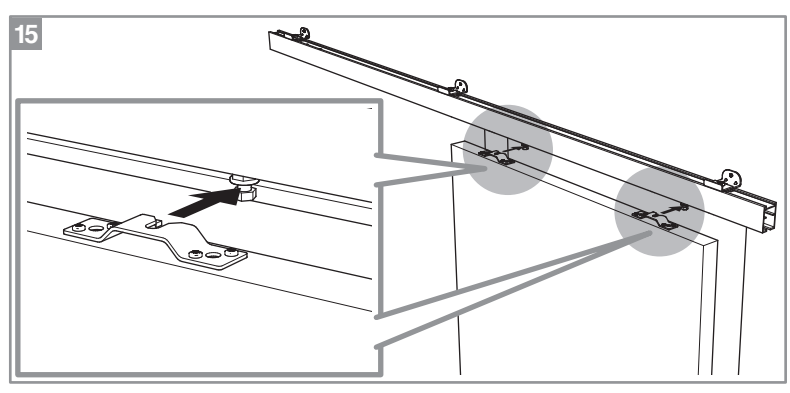

Caractéristiques techniques

- Dimensions porte :
Hauteur 2040 mm x ép. 40 mm
- Porte alvéolaire
- Longueur du rail 1860 mm
- Rail adapté aux portes jusqu'à 930 mm
- Poignées métallisées
- Poids 15 kg

INCLUS
KIT DE
2 AMORTISSEURS

ZOOM
CACHE RAIL
ALUMINIUM INCLUS

**Porte coulissante
Décor Milano 2**
Largeur 830 mm

9201801 LA società Opimm SAS si riserva il diritto di apportare a tout moment les modifications aux/à la figure/figures, dans un souci constant.