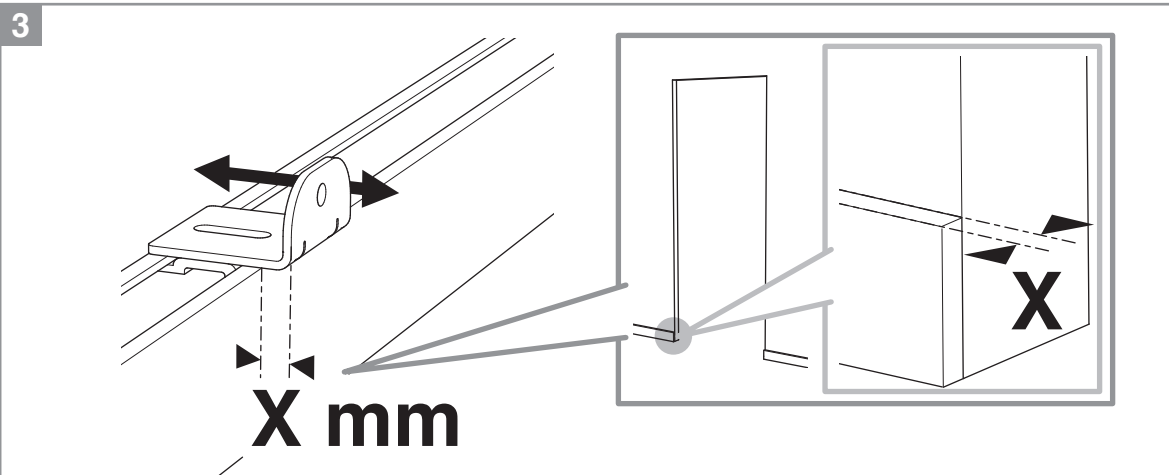

Caractéristiques techniques

- Dimensions porte :
Hauteur 2040 mm x ép. 40 mm
- Porte alvéolaire
- Longueur du rail 1860 mm
- Rail adapté aux portes jusqu'à 930 mm
- Poignées métallisées
- Poids 15 kg

INCLUS
KIT DE
2 AMORTISSEURS

ZOOM
CACHE RAIL
ALUMINIUM INCLUS

**Porte coulissante
Décor Milano 2**
Largeur 830 mm

9201801 LA società Opimm SAS si riserva il diritto di apportare a tout moment les modifications aux/à la figure/figures, dans un souci constant.