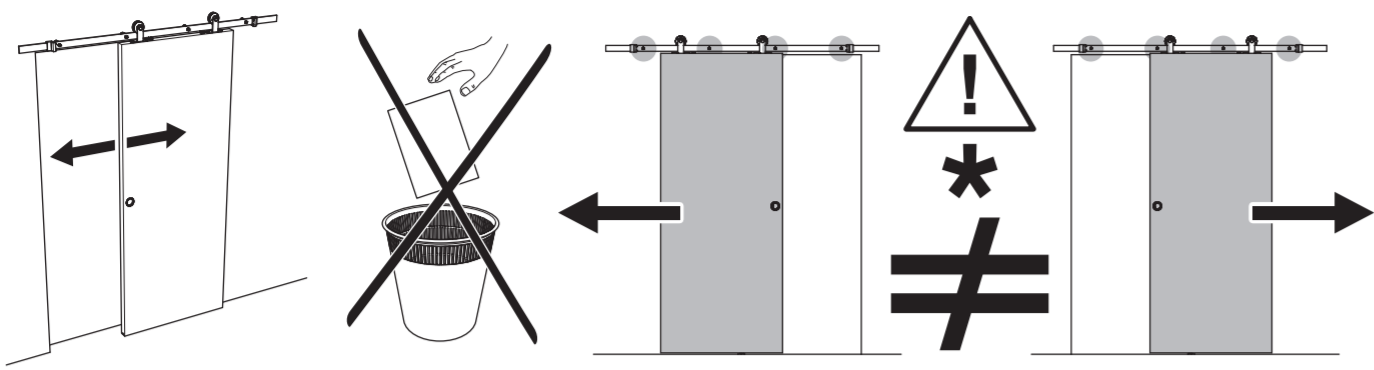

PORTE COULISSANTE pour pose en applique

Découvrez nos portes en applique au design moderne, faciles et rapides à poser ! Optez pour l'une de nos 3 OPTIONS DE RAIL : Optirail avec bandeau décor coordonné à la porte, optirail bandeau en aluminium ou rail acier apparent.

Les **PLUS** produits

MONTAGE ET VISUEL PRÉSENTÉS AVEC RAIL APPARENT

- Kit prêt à poser
- Fixation simple et rapide du rail (4 vis)
- Installation des roulettes par simple vissage
- Roulettes haute qualité, résistantes à l'usure
- 2 freins de butée et 2 blocs "anti-saut" pour une stabilité optimale
- Guide au sol : guidage optimisé

Caractéristiques techniques

- Dimensions porte : Hauteur 2040 mm x ép. 40 mm
- Porte alvéolaire
- Longueur du rail 1860 mm
- Rail adapté aux portes jusqu'à 930 mm
- Poignées métallisées
- Poids 15 kg

Sur porte et quincaillerie

ZOOM

**RAIL APPARENT
INCLUS**

**Porte coulissante
Décor Milano 2**
Largeur 830 mm

DI1721

N2020007
 La société Optimum SAS se réserve le droit d'apporter à tout moment les modifications qu'elle jugera utiles, dans un souci constant d'amélioration.
 Coloris et visuels non contractuels.
 Siège social : 142 Route de Condom - 47520 Le Passage - 05 53 69 22 00