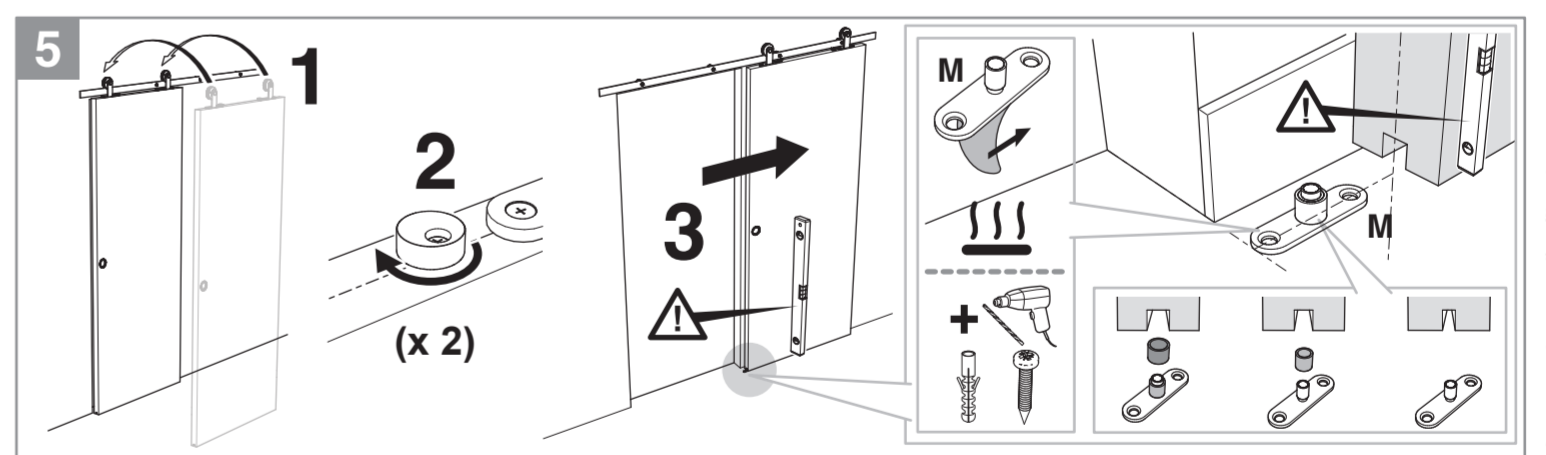

Les **PLUS** produits

MONTAGE ET VISUEL PRÉSENTÉS AVEC RAIL APPARENT

- Kit prêt à poser
- Fixation simple et rapide du rail (4 vis)
- Installation des roulettes par simple vissage
- Roulettes haute qualité, résistantes à l'usure
- 2 freins de butée et 2 blocs "anti-saut" pour une stabilité optimale
- Guide au sol : guidage optimisé

Caractéristiques techniques

- Dimensions porte : Hauteur 2040 mm x ép. 40 mm
- Porte alvéolaire
- Longueur du rail 1860 mm
- Rail adapté aux portes jusqu'à 930 mm
- Poignées métallisées
- Poids 15 kg

Sur porte et quincaillerie

ZOOM

**RAIL APPARENT
INCLUS**

**Porte coulissante
Décor Milano 2**
Largeur 830 mm

DI1721

N2020007
 La société Optimum SAS se réserve le droit d'apporter à tout moment les modifications qu'elle jugera utiles, dans un souci constant d'amélioration.
 Coloris et visuels non contractuels.
 Siège social : 142 Route de Condom - 47520 Le Passage - 05 53 69 22 00