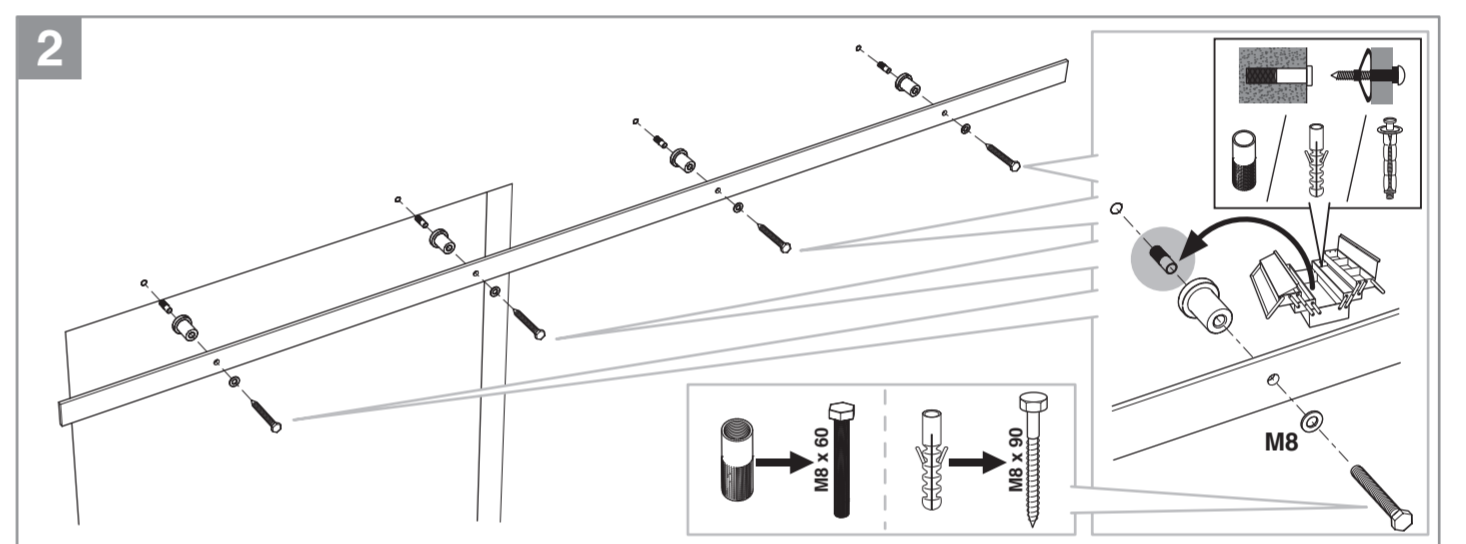

Les **PLUS** produits

MONTAGE ET VISUEL PRÉSENTÉS AVEC RAIL APPARENT

- Kit prêt à poser
- Fixation simple et rapide du rail (4 vis)
- Installation des roulettes par simple vissage
- Roulettes haute qualité, résistantes à l'usure
- 2 freins de butée et 2 blocs "anti-saut" pour une stabilité optimale
- Guide au sol : guidage optimisé

Caractéristiques techniques

- Dimensions porte : Hauteur 2040 mm x ép. 40 mm
- Porte alvéolaire
- Longueur du rail 1860 mm
- Rail adapté aux portes jusqu'à 930 mm
- Poignées métallisées
- Poids 15 kg

Sur porte et quincaillerie

ZOOM

**RAIL APPARENT
INCLUS**

**Porte coulissante
Décor Milano 2**
Largeur 830 mm

DI1721

N2020007
 La société Optimum SAS se réserve le droit d'apporter à tout moment les modifications qu'elle jugera utiles, dans un souci constant d'amélioration.
 Coloris et visuels non contractuels.
 Siège social : 142 Route de Condom - 47520 Le Passage - 05 53 69 22 00