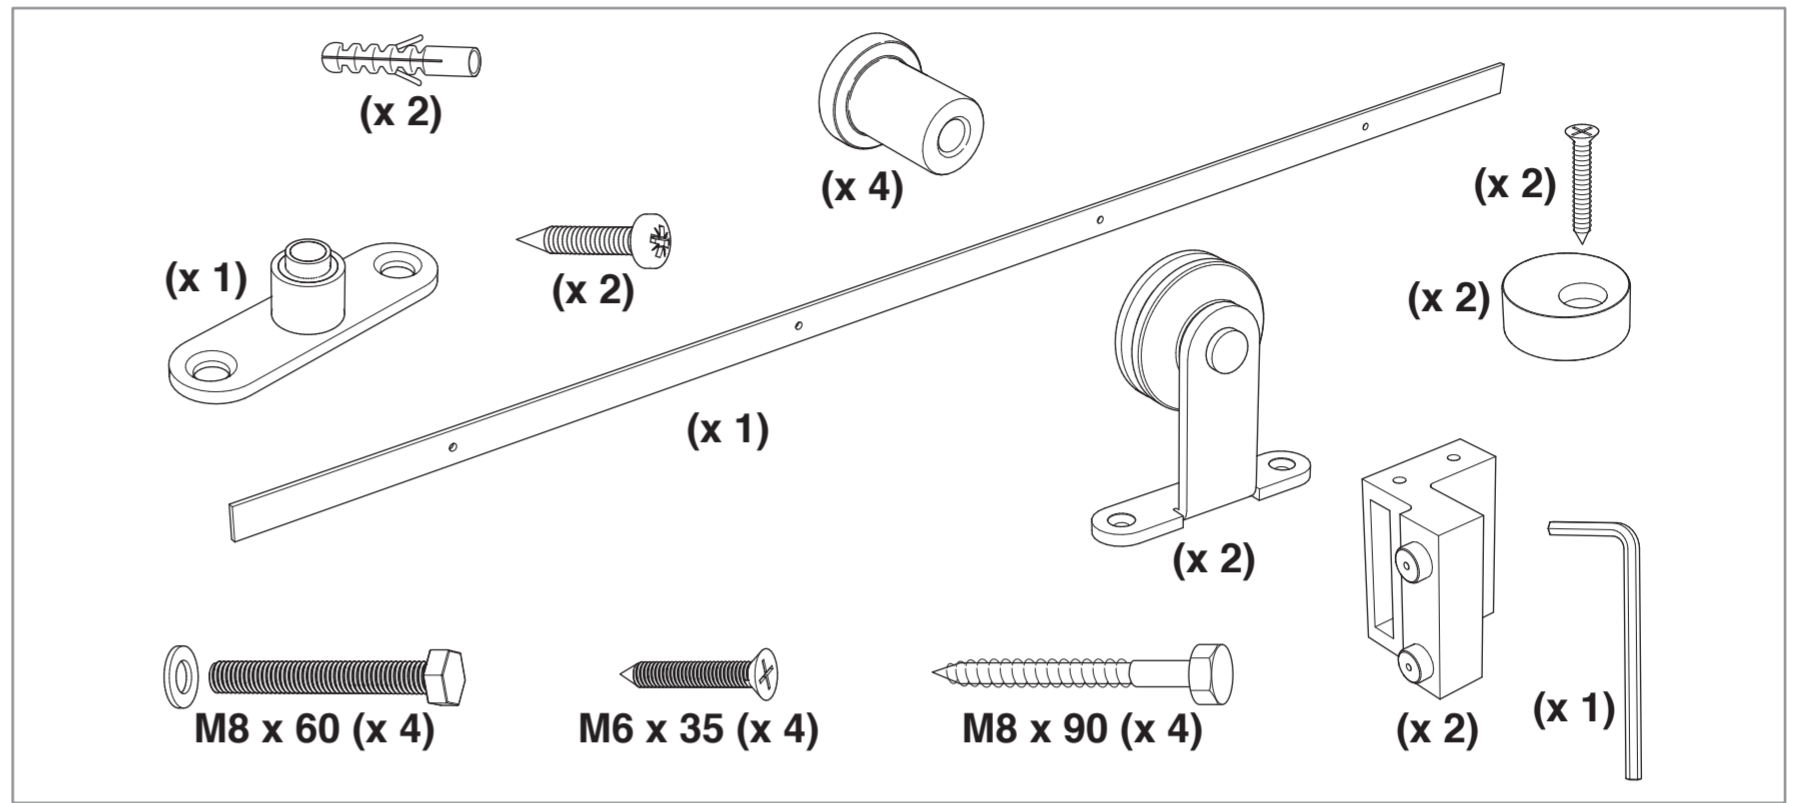

Les **PLUS** produits

MONTAGE ET VISUEL PRÉSENTÉS AVEC RAIL APPARENT

- Kit prêt à poser
- Fixation simple et rapide du rail (4 vis)
- Installation des roulettes par simple vissage
- Roulettes haute qualité, résistantes à l'usure
- 2 freins de butée et 2 blocs "anti-saut" pour une stabilité optimale
- Guide au sol : guidage optimisé

Caractéristiques techniques

- Dimensions porte : Hauteur 2040 mm x ép. 40 mm
- Porte alvéolaire
- Longueur du rail 1860 mm
- Rail adapté aux portes jusqu'à 930 mm
- Poignées métallisées
- Poids 15 kg

Sur porte et quincaillerie

ZOOM

**RAIL APPARENT
INCLUS**

**Porte coulissante
Décor Milano 2**
Largeur 830 mm

DI1721

N2020007
 La société Optimum SAS se réserve le droit d'apporter à tout moment les modifications qu'elle jugera utiles, dans un souci constant d'amélioration.
 Coloris et visuels non contractuels.
 Siège social : 142 Route de Condom - 47520 Le Passage - 05 53 69 22 00