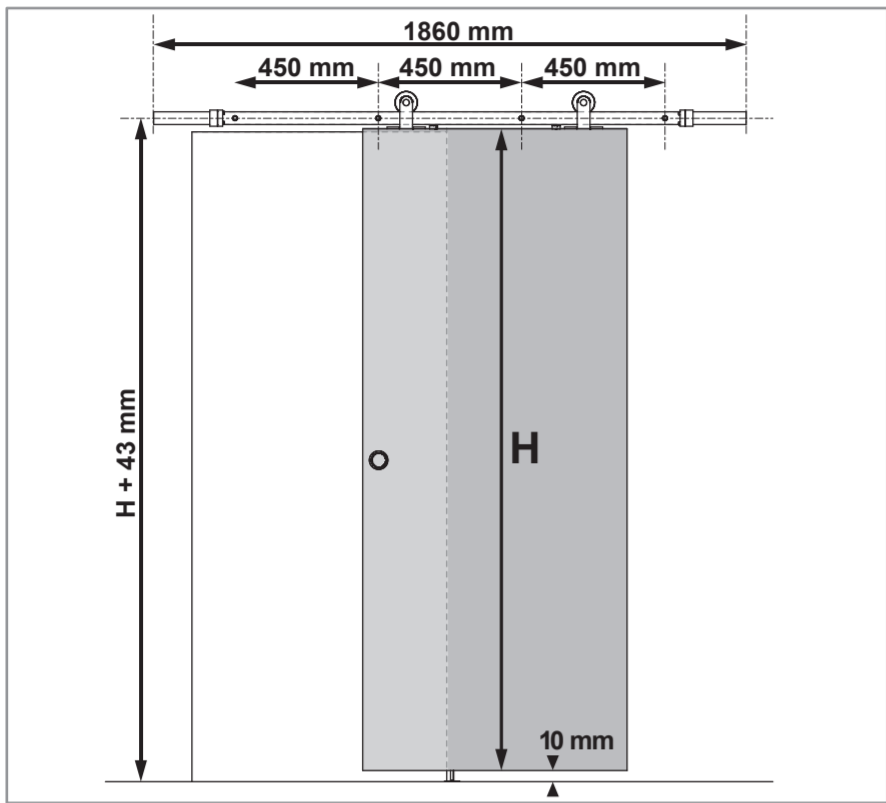

Caractéristiques techniques

- Dimensions porte : Hauteur 2040 mm x ép. 40 mm
- Porte alvéolaire
- Longueur du rail 1860 mm
- Rail adapté aux portes jusqu'à 930 mm
- Poignées métallisées
- Poids 15 kg

Sur porte et quincaillerie

ZOOM

**RAIL APPARENT
INCLUS**

**Porte coulissante
Décor Milano 2**
Largeur 830 mm

DI1721

N2020007
 La société Optimum SAS se réserve le droit d'apporter à tout moment les modifications qu'elle jugera utiles, dans un souci constant d'amélioration.
 Coloris et visuels non contractuels.
 Siège social : 142 Route de Condom - 47520 Le Passage - 05 53 69 22 00