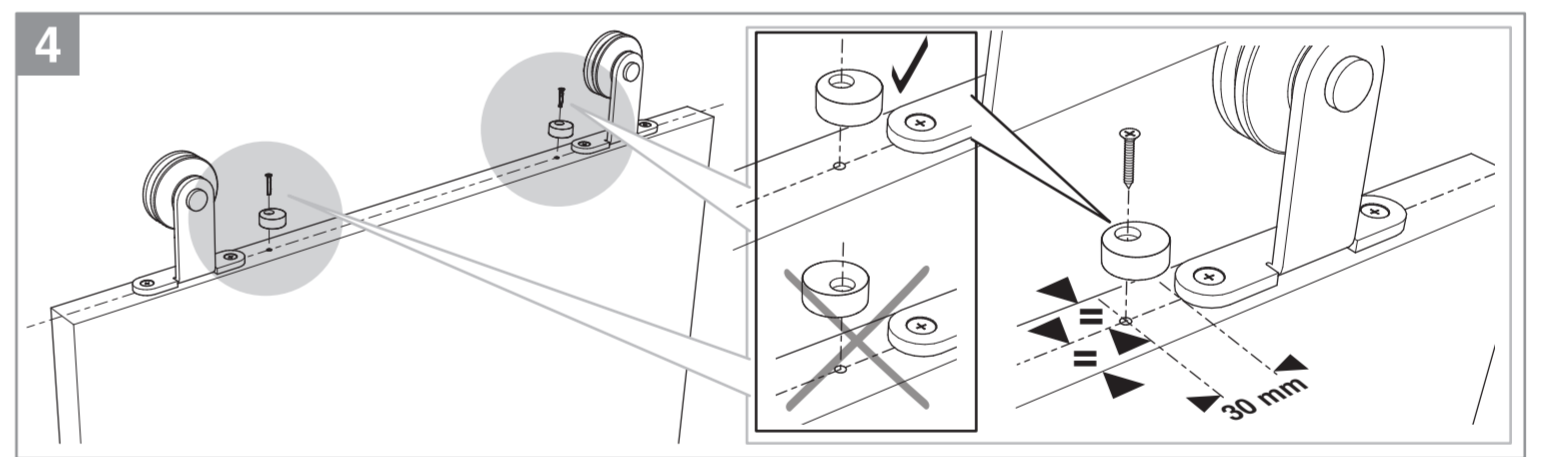

Les **PLUS** produits

MONTAGE ET VISUEL PRÉSENTÉS AVEC RAIL APPARENT

- Kit prêt à poser
- Fixation simple et rapide du rail (4 vis)
- Installation des roulettes par simple vissage
- Roulettes haute qualité, résistantes à l'usure
- 2 freins de butée et 2 blocs "anti-saut" pour une stabilité optimale
- Guide au sol : guidage optimisé

Caractéristiques techniques

- Dimensions porte : Hauteur 2040 mm x ép. 40 mm
- Porte alvéolaire
- Longueur du rail 1860 mm
- Rail adapté aux portes jusqu'à 930 mm
- Poignées métallisées
- Poids 15 kg

Sur porte et quincaillerie

ZOOM

**RAIL APPARENT
INCLUS**

**Porte coulissante
Décor Milano 2**
Largeur 830 mm

DI1721

N2020007
 La société Optimum SAS se réserve le droit d'apporter à tout moment les modifications qu'elle jugera utiles, dans un souci constant d'amélioration.
 Coloris et visuels non contractuels.
 Siège social : 142 Route de Condom - 47520 Le Passage - 05 53 69 22 00