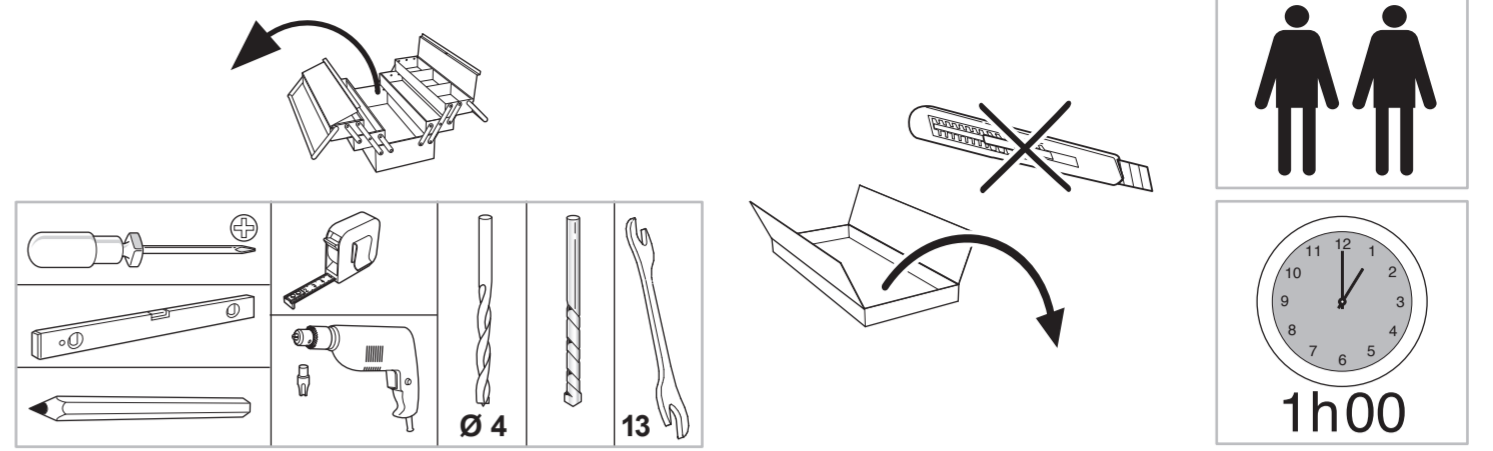

PORTE COULISSANTE pour pose en applique

Découvrez nos portes en applique au design moderne, faciles et rapides à poser ! Optez pour l'une de nos 3 OPTIONS DE RAIL : Optirail avec bandeau décor coordonné à la porte, optirail bandeau en aluminium ou rail acier apparent.

Les **PLUS** produits

MONTAGE ET VISUEL PRÉSENTÉS AVEC RAIL APPARENT

- Kit prêt à poser
- Fixation simple et rapide du rail (4 vis)
- Installation des roulettes par simple vissage
- Roulettes haute qualité, résistantes à l'usure
- 2 freins de butée et 2 blocs "anti-saut" pour une stabilité optimale
- Guide au sol : guidage optimisé

Caractéristiques techniques

- Dimensions porte : Hauteur 2040 mm x ép. 40 mm
- Porte alvéolaire
- Longueur du rail 1860 mm
- Rail adapté aux portes jusqu'à 930 mm
- Poignées métallisées
- Poids 15 kg

Sur porte et quincaillerie

ZOOM

**RAIL APPARENT
INCLUS**

**Porte coulissante
Décor Milano 2**
Largeur 830 mm

DI1721

N2020007
 La société Optimum SAS se réserve le droit d'apporter à tout moment les modifications qu'elle jugera utiles, dans un souci constant d'amélioration.
 Coloris et visuels non contractuels.
 Siège social : 142 Route de Condom - 47520 Le Passage - 05 53 69 22 00