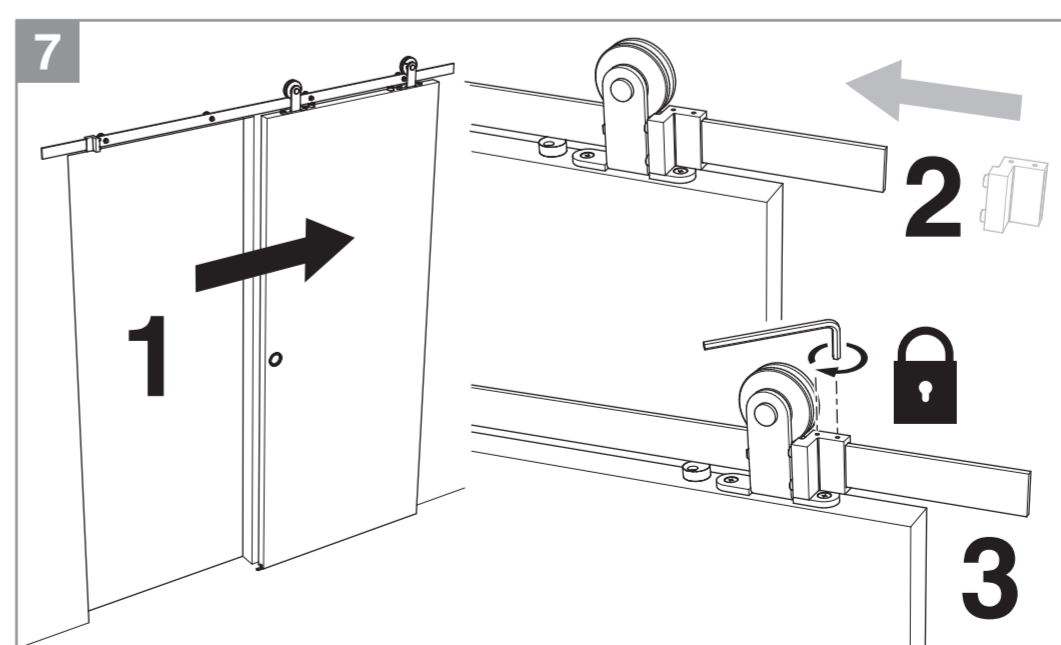

Les **PLUS** produits

MONTAGE ET VISUEL PRÉSENTÉS AVEC RAIL APPARENT

- Kit prêt à poser
- Fixation simple et rapide du rail (4 vis)
- Installation des roulettes par simple vissage
- Roulettes haute qualité, résistantes à l'usure
- 2 freins de butée et 2 blocs "anti-saut" pour une stabilité optimale
- Guide au sol : guidage optimisé

Caractéristiques techniques

- Dimensions porte : Hauteur 2040 mm x ép. 40 mm
- Porte alvéolaire
- Longueur du rail 1860 mm
- Rail adapté aux portes jusqu'à 930 mm
- Poignées métallisées
- Poids 15 kg

Sur porte et quincaillerie

ZOOM

**RAIL APPARENT
INCLUS**

**Porte coulissante
Décor Milano 2**
Largeur 830 mm

DI1721

N2020007
 La société Optimum SAS se réserve le droit d'apporter à tout moment les modifications qu'elle jugera utiles, dans un souci constant d'amélioration.
 Coloris et visuels non contractuels.
 Siège social : 142 Route de Condom - 47520 Le Passage - 05 53 69 22 00