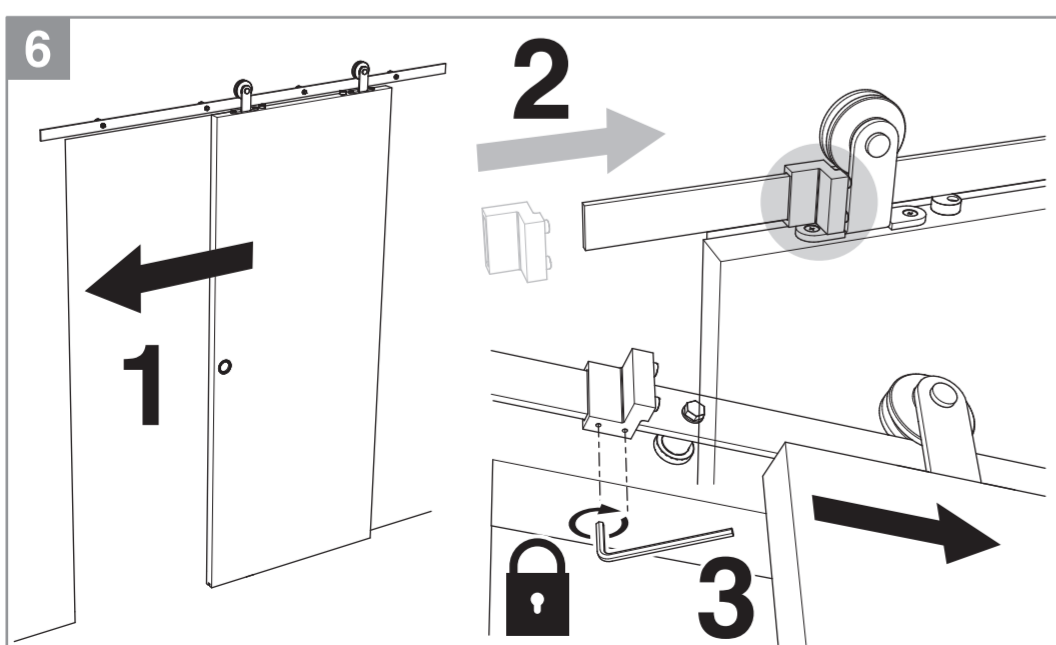

Les **PLUS** produits

MONTAGE ET VISUEL PRÉSENTÉS AVEC RAIL APPARENT

- Kit prêt à poser
- Fixation simple et rapide du rail (4 vis)
- Installation des roulettes par simple vissage
- Roulettes haute qualité, résistantes à l'usure
- 2 freins de butée et 2 blocs "anti-saut" pour une stabilité optimale
- Guide au sol : guidage optimisé

Caractéristiques techniques

- Dimensions porte : Hauteur 2040 mm x ép. 40 mm
- Porte alvéolaire
- Longueur du rail 1860 mm
- Rail adapté aux portes jusqu'à 930 mm
- Poignées métallisées
- Poids 15 kg

Sur porte et quincaillerie

ZOOM

**RAIL APPARENT
INCLUS**

**Porte coulissante
Décor Milano 2**
Largeur 830 mm

DI1721

N2020007
 La société Optimum SAS se réserve le droit d'apporter à tout moment les modifications qu'elle jugera utiles, dans un souci constant d'amélioration.
 Coloris et visuels non contractuels.
 Siège social : 142 Route de Condom - 47520 Le Passage - 05 53 69 22 00