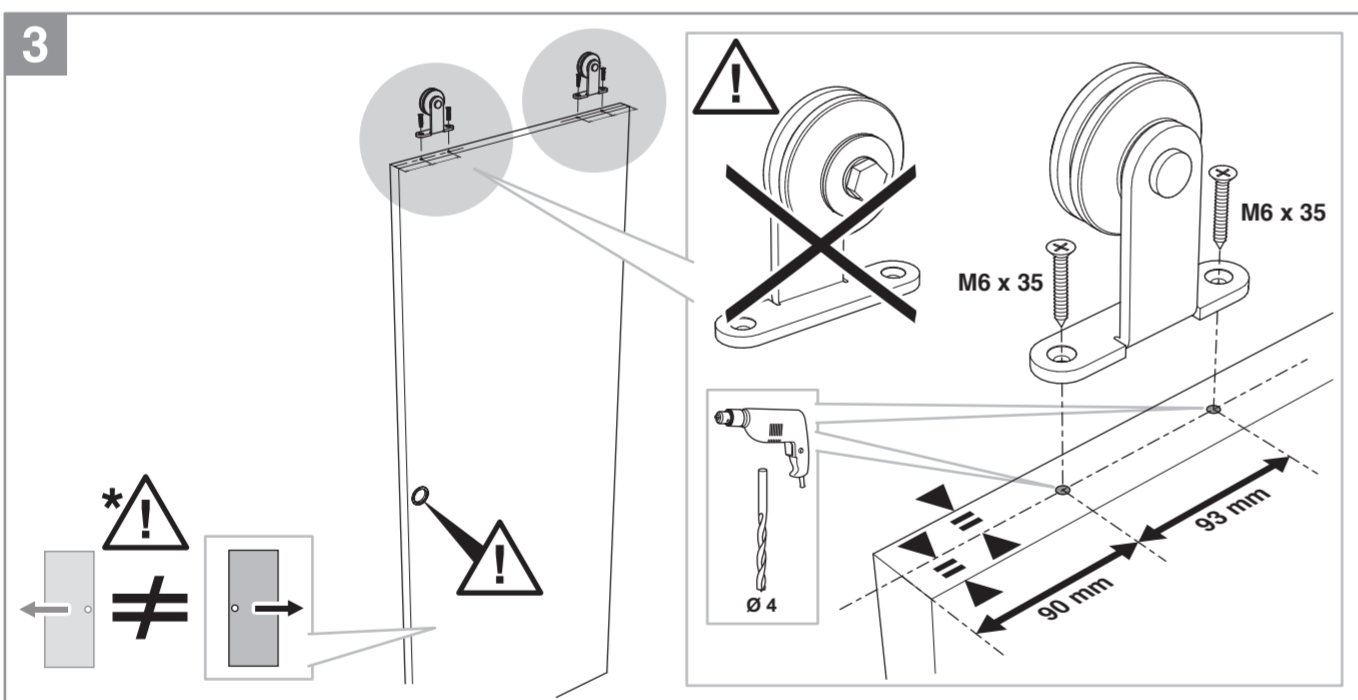

Les **PLUS** produits

MONTAGE ET VISUEL PRÉSENTÉS AVEC RAIL APPARENT

- Kit prêt à poser
- Fixation simple et rapide du rail (4 vis)
- Installation des roulettes par simple vissage
- Roulettes haute qualité, résistantes à l'usure
- 2 freins de butée et 2 blocs "anti-saut" pour une stabilité optimale
- Guide au sol : guidage optimisé

Caractéristiques techniques

- Dimensions porte : Hauteur 2040 mm x ép. 40 mm
- Porte alvéolaire
- Longueur du rail 1860 mm
- Rail adapté aux portes jusqu'à 930 mm
- Poignées métallisées
- Poids 15 kg

Sur porte et quincaillerie

ZOOM

**RAIL APPARENT
INCLUS**

**Porte coulissante
Décor Milano 2**
Largeur 830 mm

DI1721

N2020007
 La société Optimum SAS se réserve le droit d'apporter à tout moment les modifications qu'elle jugera utiles, dans un souci constant d'amélioration.
 Coloris et visuels non contractuels.
 Siège social : 142 Route de Condom - 47520 Le Passage - 05 53 69 22 00