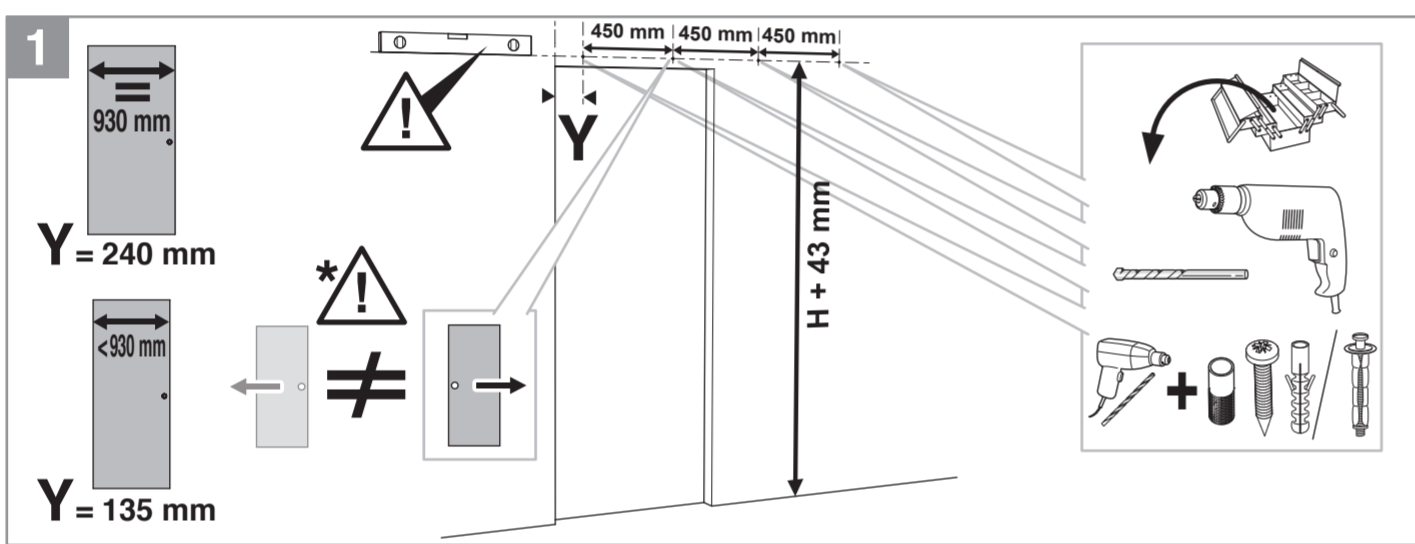

Les **PLUS** produits

MONTAGE ET VISUEL PRÉSENTÉS AVEC RAIL APPARENT

- Kit prêt à poser
- Fixation simple et rapide du rail (4 vis)
- Installation des roulettes par simple vissage
- Roulettes haute qualité, résistantes à l'usure
- 2 freins de butée et 2 blocs "anti-saut" pour une stabilité optimale
- Guide au sol : guidage optimisé

Caractéristiques techniques

- Dimensions porte : Hauteur 2040 mm x ép. 40 mm
- Porte alvéolaire
- Longueur du rail 1860 mm
- Rail adapté aux portes jusqu'à 930 mm
- Poignées métallisées
- Poids 15 kg

Sur porte et quincaillerie

ZOOM

**RAIL APPARENT
INCLUS**

**Porte coulissante
Décor Milano 2**
Largeur 830 mm

DI1721

N2020007
 La société Optimum SAS se réserve le droit d'apporter à tout moment les modifications qu'elle jugera utiles, dans un souci constant d'amélioration.
 Coloris et visuels non contractuels.
 Siège social : 142 Route de Condom - 47520 Le Passage - 05 53 69 22 00