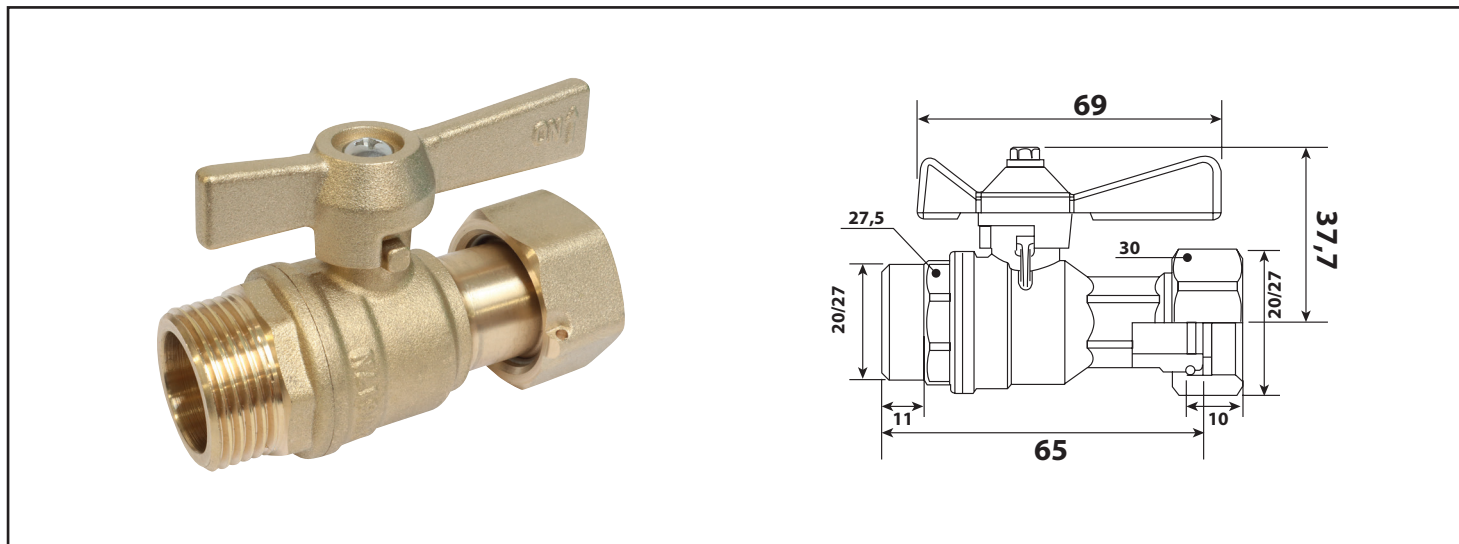

Référence : **104520503**

ROBINET D'ARRÊT POUR COMPTEUR - MÂLE 20/27 - ECROU TOURNANT 20/27 - MODÈLE COURT

- **ROBUSTE PAR SA CONCEPTION EN MATIÈRE LAITON NORMÉ EUROPÉEN**
- **RACCORDEMENT FACILITÉ GRÂCE À L'ÉCROU TOURNANT**
- **MANOEUVRABILITÉ AISÉE GRÂCE À LA MANETTE 1/4 DE TOUR**
- **POSSIBILITÉ DE SÉCURISER PAR L'ÉCROU PLOMBABLE**

DESCRIPTION

Robinet d'arrêt pour compteur en laiton pour une bonne tenue dans le temps. Modèle court compact pour s'adapter à toutes les configurations. - Raccordement droit entrée Mâle 3/4" et sortie Ecroû tournant 3/4" plombable pour sécuriser votre installation et faciliter le remplacement du compteur d'eau. - Manette papillon 1/4 de tour pour faciliter la manipulation. - L'étanchéité assurée par double joint torique garantit une sécurité optimale. - Normé ACS.

APPLICATIONS

Permet de couper l'eau en amont ou en aval du compteur.

PRÉCAUTION D'EMPLOI

S'assurer avant montage que la tuyauterie est propre et de son alignement amont-aval. L'étanchéité doit être réalisée avec du téflon ou de la résine anaérobie.