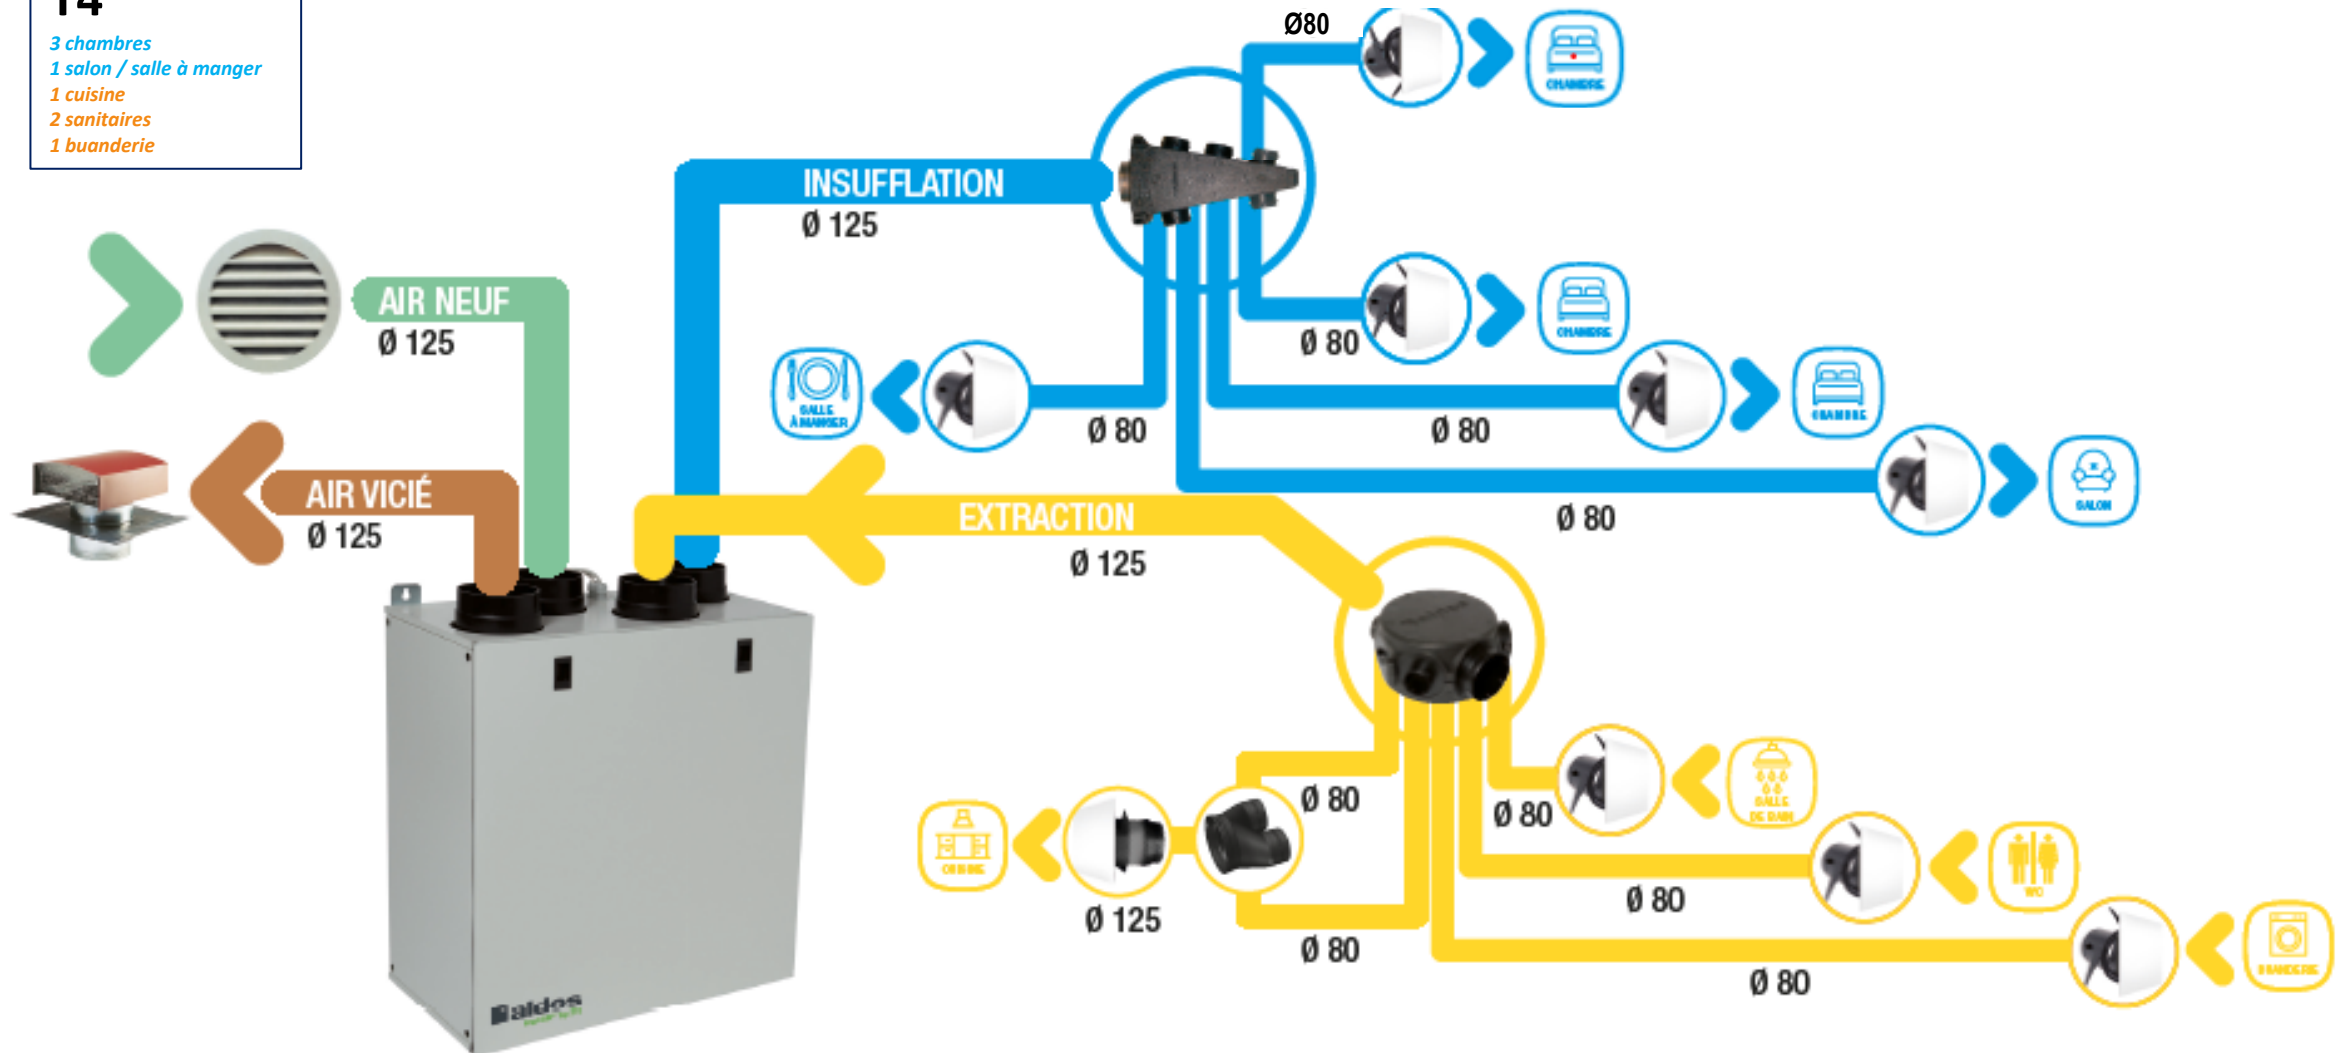

KITS ACC. POUR T4 COMPATIBLE AURA 210

COMPATIBLE ALGAINE UNIQUEMENT

ALGAINE – Kit acc. **T4** pour double flux avec piquages **D125** *(Compatible TOP 210/ Aura 210)*

KIT ACC. VMC DF T4 ALGAINE D125 Ref. 11091777

	réf.	Désignation	Quantité	
EXTRACTION <i>1 cuisine</i> <i>2 sanitaires</i> <i>1 buanderie</i>	11023194	CAISSON REPARTITEUR 1D160 + 1D125 + 6D80	1	
	11098216	BMJ GALVA - D160	1	
	11022156	KIT COLORLINE D80 - BLC/WHI	3	
	11022074	MANCHETTE TRIDENT D80 COMP. OPTIFLEX	3	
	11026043	REGULATEUR BAIN AUTO EASYHOME	2	
	11026042	REGULATEUR WC AUTO EASYHOME	1	
	11022157	KIT COLORLINE D125 - BLC/WHI	1	
	11129835	AUTO-AMPLIFICATEUR CUISINE	1	
	11091990	CULOTTE OPTIFLEX EASY CLIP 1XØ125 / 2XØ90 MM	1	
	11091991	OPTIFLEX RACCORD SOUPLE MANCHETTE D125	1	
INSUFFLATION <i>3 chambres</i> <i>1 salon / salle à manger</i> <i>(2 bouches D80)</i>	11023037	CAISSON REPARTITEUR 6 D80	1	
	11022156	KIT COLORLINE D80 - BLC/WHI	5	
	11022074	MANCHETTE TRIDENT D80 COMP. OPTIFLEX	5	

ALGAINE – Kit acc. **T4** pour double flux avec piquages **D125** *(Compatible TOP 210/ Aura 210)*

T4

3 chambres
1 salon / salle à manger
1 cuisine
2 sanitaires
1 buanderie

Non inclus dans les kits : accessoires pour prise et rejet d'air et gaines souples.