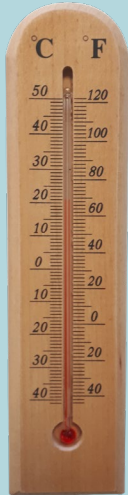

otio

Thermomètre analogique bois

Un outil précieux pour mesurer et surveiller la température dans la vie quotidienne

Que ce soit par forte chaleur ou par grand froid, en intérieur comme en extérieur, ce thermomètre vous fournira instantanément la température de l'air ambiant.

- **Véritable bois**, certifié FSC, issu de forêts Européennes gérées de manière responsables.
- Fluide thermo-réactif rouge pour faciliter la lecture de la température ambiante.
- Large plage de mesure, pour une utilisation en intérieur comme en extérieur.
- Crochet d'accroche pour une installation simple et extrêmement facile.
- Fonctionne indéfiniment, sans aucune alimentation électrique.

- Plage de température : -40°C à $+50^{\circ}\text{C}$
- Dimension : 20 x 5 cm
- Matière principale : Bois certifié FSC, origine Union Européenne

Réf.	EAN 13	Libellé	
936256	3545419362563	THERMOMÈTRE ANALOGIQUE BOIS	