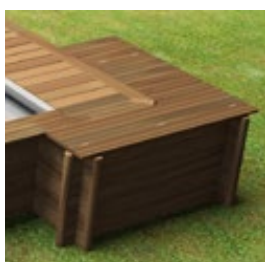

COFFRE BOIS

Le coffre bois d'une épaisseur de 28 mm et d'un profil équivalent aux margelles de la piscine, est livré avec des charnières et une serrure de sécurité, conformément à la norme NFP 90-308. Il se positionne dans un angle pour englober la partie électrique de la couverture automatique et la partie filtration.

Ce coffre est obligatoire dans le cas d'une pose semi-enterrée ou enterrée de la piscine.