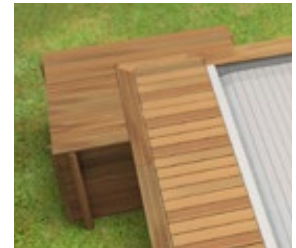

PISCINE URBAINE 4.20X3.50 BWT HORS-SOL | SEMI-ENTERRÉE | ENTERRÉE

Dimensions extérieures (cm)	419 × 353
Dimensions extérieures avec coffre(cm)	486 × 401
Dimensions du plan d'eau (cm)	314 × 300
Hauteur margelles incluses (cm)	133
Volume d'eau (m³)	13,30
Surface du plan d'eau (m²)	9,42

ÉQUIPEMENTS DE SÉRIE

Piscine URBAINE est livrée de série avec une couverture automatique de sécurité, une filtration compacte à cartouche d'un débit de 4 m³/h (version sans groupe de filtration), un liner de 75/100ème, un skimmer, un coffret électrique, un projecteur à LEDs, une échelle intérieure en aluminium de 3 marches (en 2 parties) avec crosses en inox, une échelle extérieure en bois, et un élastique de nage à contre-courant.

4 NIVEAUX D'ÉQUIPEMENTS

COUVERTURE AUTOMATIQUE

ÉQUIPEMENT DE SÉRIE AVEC COUVERTURE AUTOMATIQUE INTÉGRÉE, ET FILTRATION COMPACTE À CARTOUCHE

CODE : 27181614 | EAN : 3566837163570 | PRIX T.T.C

COFFRE BOIS

ÉQUIPEMENT DE SÉRIE AVEC COUVERTURE AUTOMATIQUE INTÉGRÉE, ET COFFRE BOIS

CODE : 27181214 | EAN : 3566837184957 | PRIX T.T.C

FILTRATION

ÉQUIPEMENT DE SÉRIE AVEC COUVERTURE AUTOMATIQUE INTÉGRÉE, COFFRE BOIS ET GROUPE DE FILTRATION À SABLE

CODE : 27181314 | EAN : 3566837184971 | PRIX T.T.C

CHAUFFAGE

ÉQUIPEMENT DE SÉRIE AVEC COUVERTURE AUTOMATIQUE INTÉGRÉE, COFFRE BOIS, GROUPE DE FILTRATION À SABLE ET CHAUFFAGE

CODE : 27181414 | EAN : 3566837184988 | PRIX T.T.C

Cachet du revendeur :