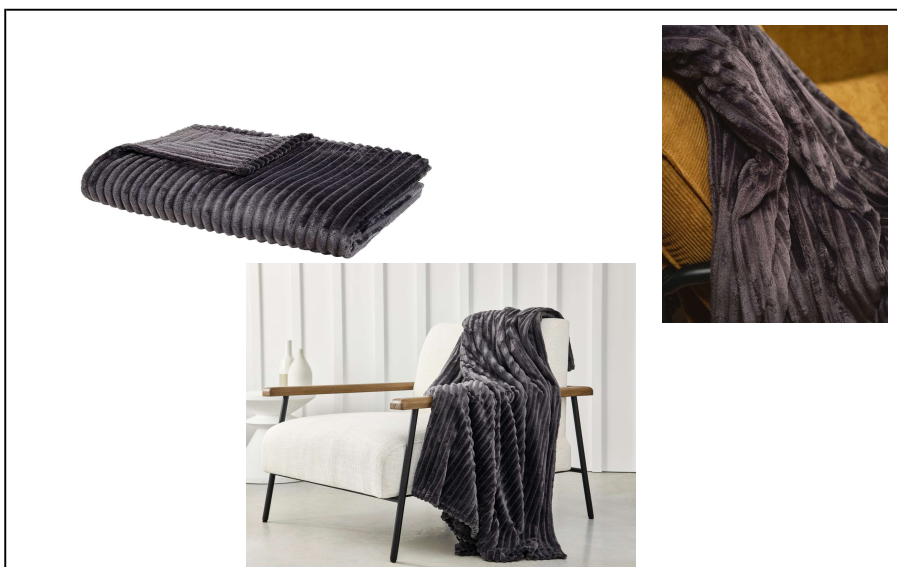

PODIUM INTERIEUR 2024 DECORATION

PRODUIT : Plaid

Code EAN : 3574641246778

Libellé Produit : PLAID COTELE 150X200 ANTH

Fournisseur : LEFEBVRE TEXTILE

PHOTO

DETAILS TECHNIQUES DU PRODUIT

100% Polyester