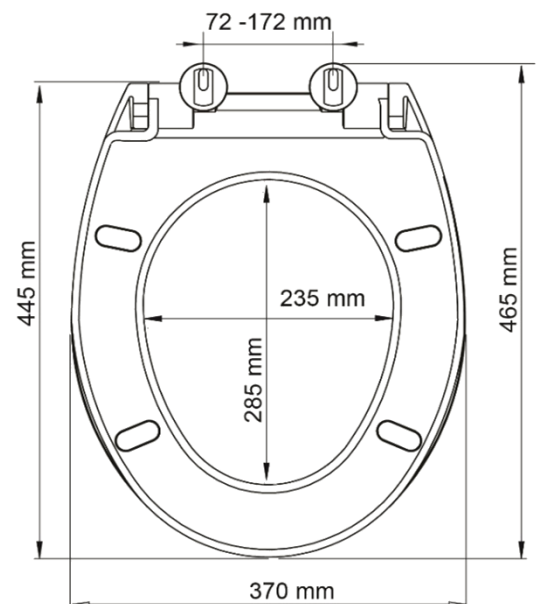

Abattant **LENTI**

+ Fixation par le dessous
Fermeture progressive

LENTI

Abattants THERMOPLASTIQUE

Charnières plastiques
Fixation par le dessous
Déclipsable par traction
Fermeture progressive
Standard

Blanc Brillant - Réf. 824670
Gris Brillant - Réf. 826536
Vert Lichen Brillant - Réf. 826537

Dim. : 37 x 5,8 x 46,5 cm
Poids : 1,41 kg

2ans
garantie

**SOFT
CLOSE**