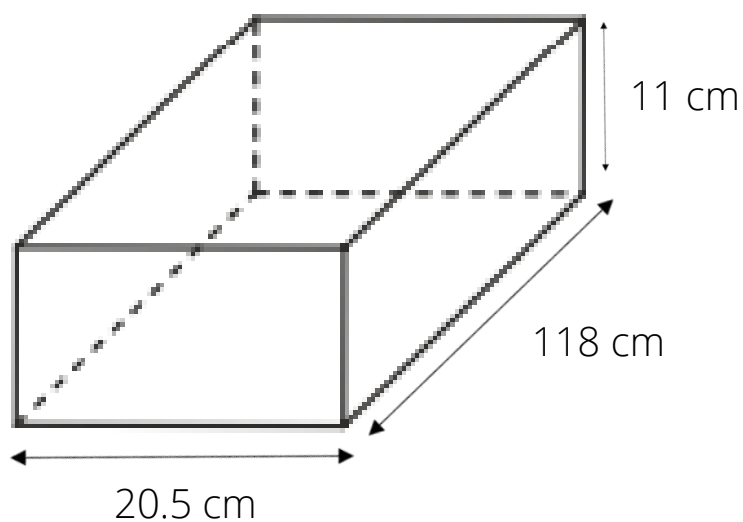

ADVANT VARIO

10722

POIDS

BRUT 12.7 kg

NET 12.3 kg