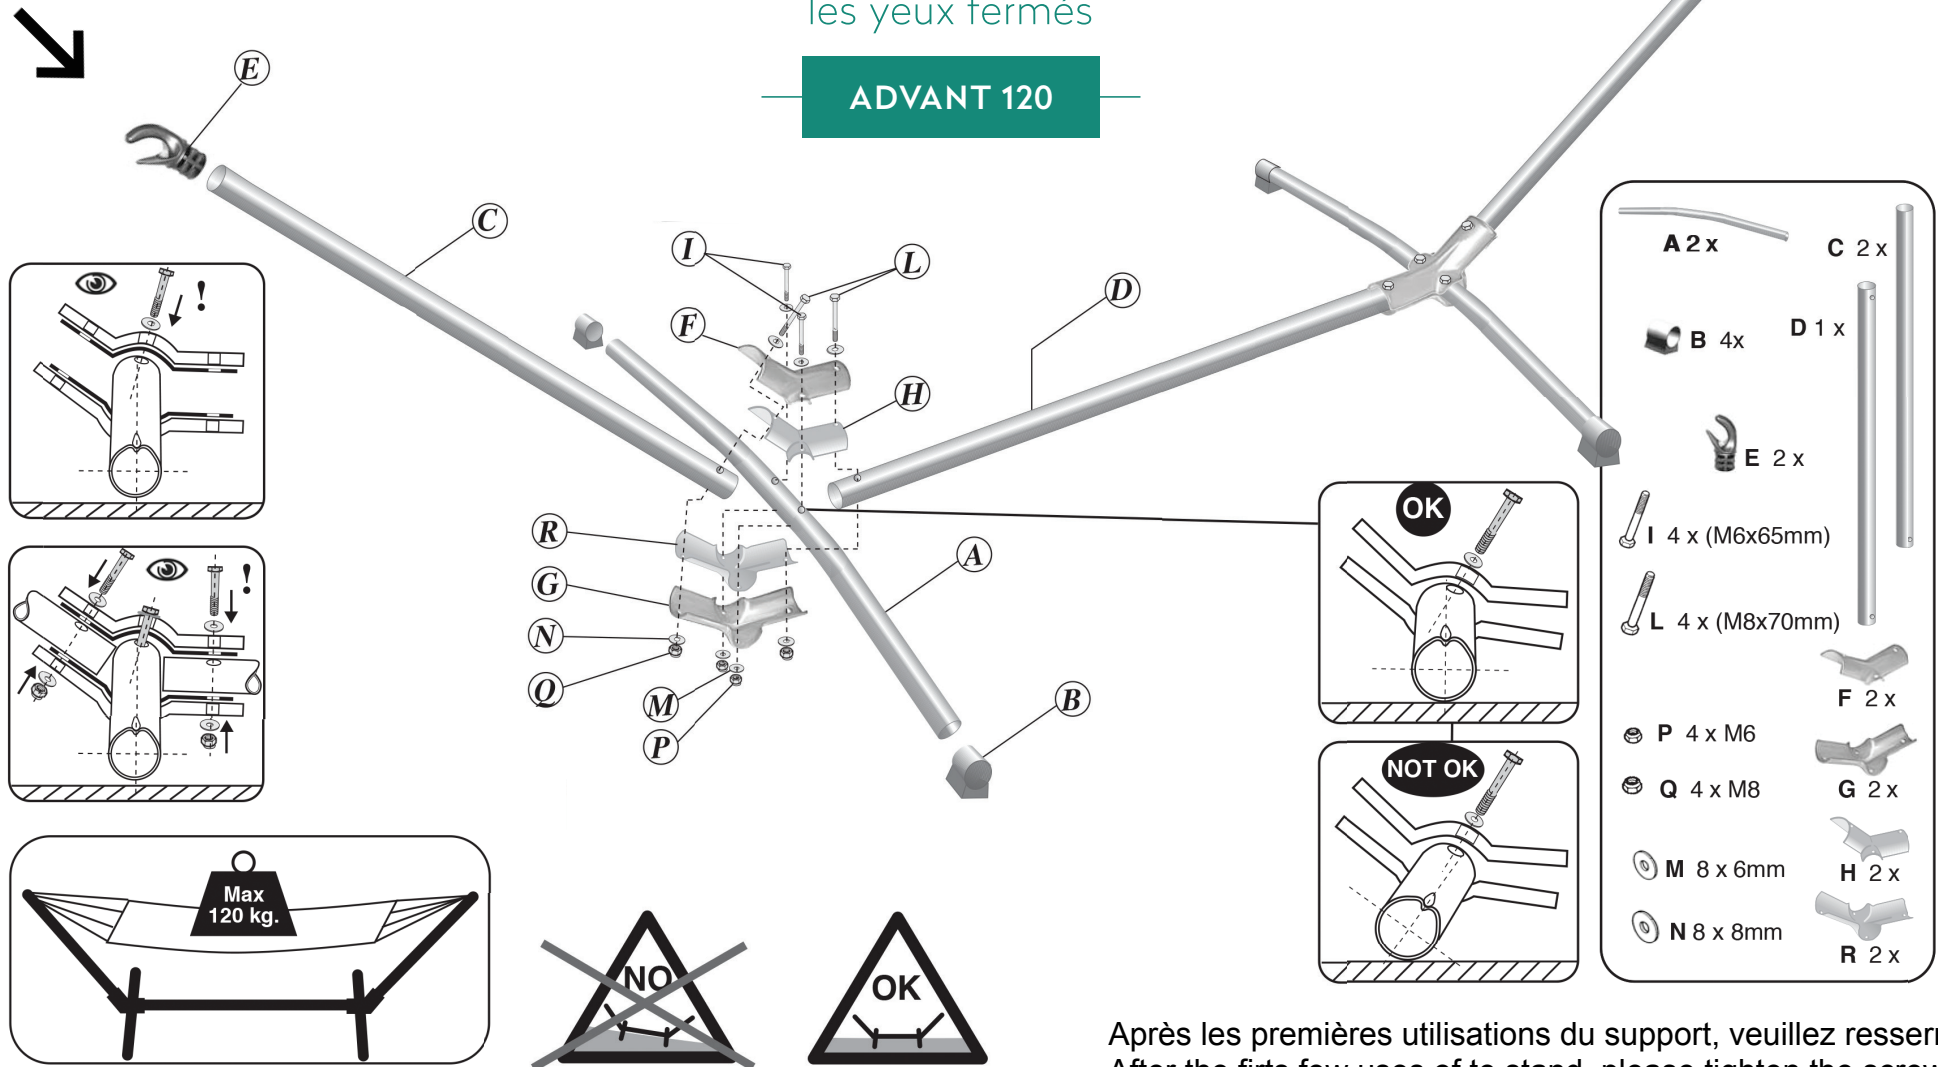

ADVANT 120

SUPPORT METAL ADVANT 120

- Longueur : 295-300 cm
- Hauteur : 100 cm
- Largeur : 100 cm
- En acier pulvérisé, peinture epoxy anthracite
- Fabriqué en Italie
- 10 Kg environ
- Poids maximum : 120 kg
- A monter soi-même

HAMMOCK STAND ADVANT 120

- Length : 295-300 cm
- Height : 100 cm
- Width : 100 cm
- Powder-coated, Anthracite
- Made in Italy
- 10 Kg
- Max load capacity : 120 kg
- To be assembled

JOBEK
les yeux fermés

ADVANT 120

REF. 10840

SUPPORT CONTENU DANS LES SETS MÉTALIK

JOBEK
les yeux fermés

ADVANT 120

Crochets "E" à rentrer dans les tubes
"C" avant le montage du support
Hooks "E" to be inserted into tubes
"E" before mounting the stand