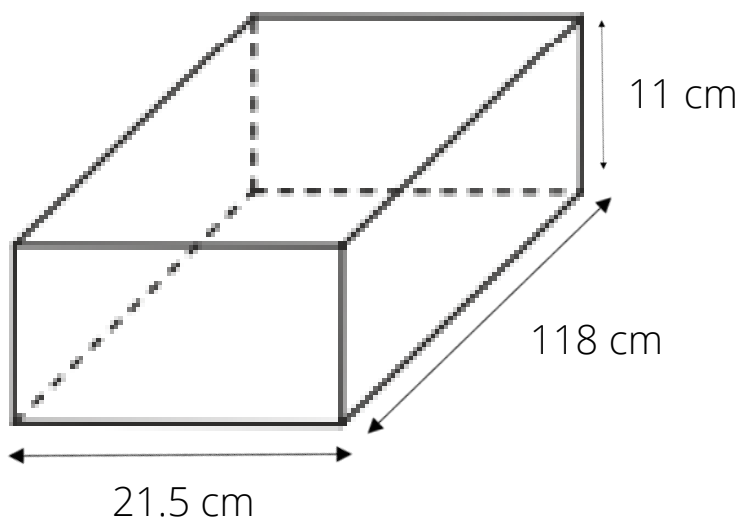

ADVANT 120

10840

SET MÉTALIK

POIDS

BRUT 9.3 kg

NET 8.7 kg