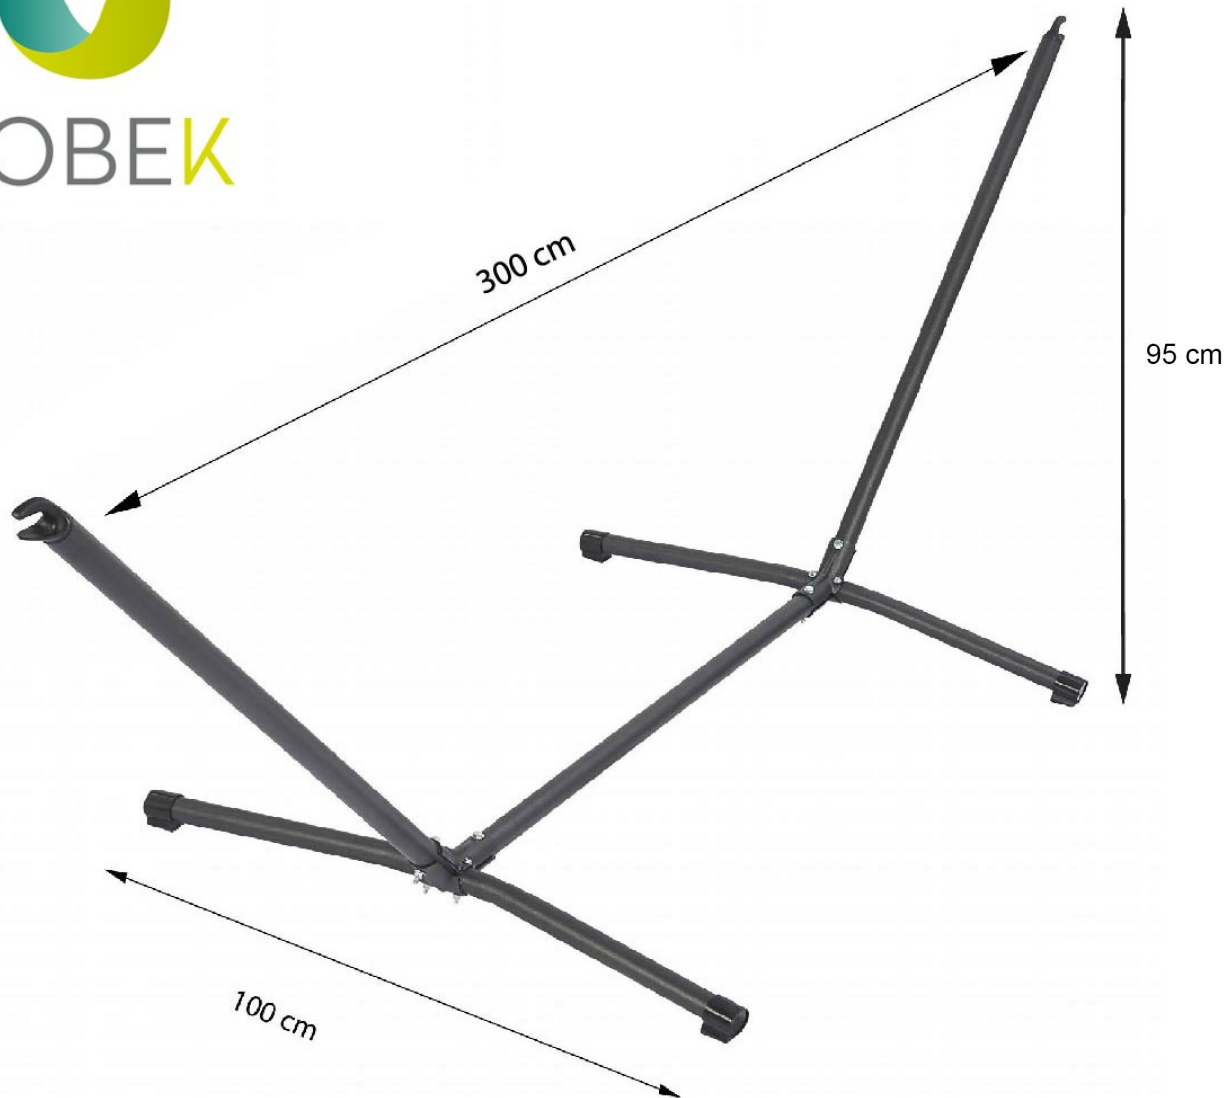

ADVANT 120

10840

SET MÉTALIK

POIDS

BRUT 9.3 kg

NET 8.7 kg