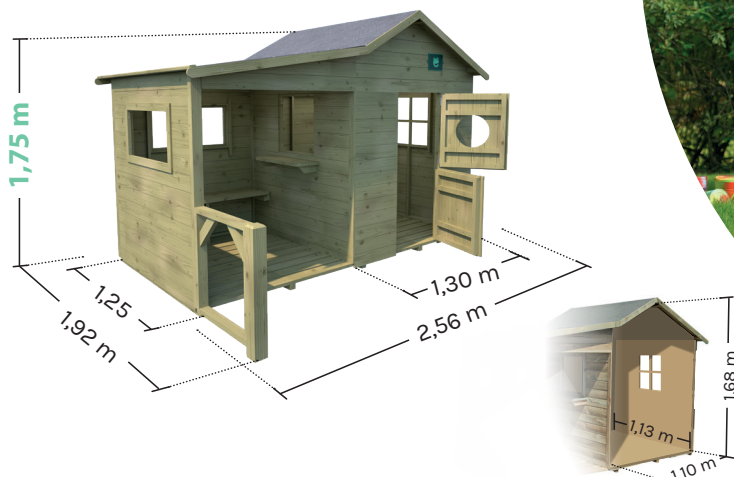

506004

HACIENDA

3-12
ans

Une grande cabane en bois dans laquelle vos enfants vivront de beaux moments de jeu !

- Produit en kit, à monter soi-même : 3h de temps de montage pour 2 adultes.
- Bois d'épaisseur 12 mm, traité autoclave classe 3, pour une longévité assurée, et garanti 3 ans*.
- Vendue non peinte et sans accessoire. Suggestion de présentation.

Équipement inclus :

CABANE ÉQUIPÉE D'UN PLANCHER DE 20 MM, D'UN PRÉAU, D'UN BANC ET D'UN COMPTOIR.

PANNEAUX PRÉASSEMBLÉS, FACILITANT LE MONTAGE.

UNE PORTE FERMIÈRE 48 X 112 CM ET 4 FENÊTRES (44 X 44 CM / 44 X 44 CM + PLEXI / 70 X 35 CM / 70 X 35 CM).

TOIT AVEC FEUTRE BITUMEUX.

200 kg

↓ 65 cm
→ 152 cm
↘ 122 cm

Attention.

- Réservé à un usage familial en extérieur.
- Ne convient pas aux enfants de moins de 36 mois.
- Pour enfants de 3 à 12 ans (50 kg max).