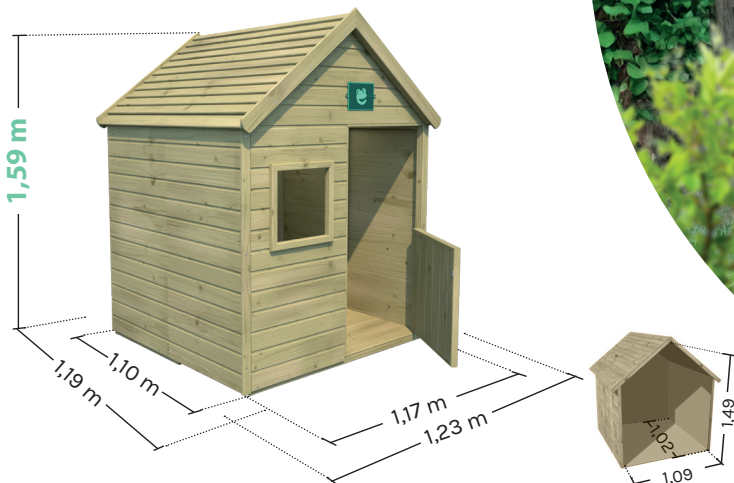

506010

MARINA

3-12
ans

Conçu en France.
Fabriqué en Europe.

Conforme à la réglementation Jouet en vigueur

* Contre les Champignons (Basidiomycètes, pourriture cubique, molle, fibreuse)

Équipement inclus :

CABANE ÉQUIPÉE D'UN PLANCHER.

PANNEAUX PRÉASSEMBLÉS, FACILITANT LE MONTAGE.

UN PORTILLON 54 X 103 CM QUI NE CLAQUE PAS AU VENT, ET UNE FENÊTRE SANS PLEXI 29 X 32,5 CM.

TOIT EN BOIS.

86 kg

56 cm
120 cm
80 cm

Attention.

- Réservé à un usage familial en extérieur.
- Ne convient pas aux enfants de moins de 36 mois.
- Pour enfants de 3 à 12 ans (50 kg max).