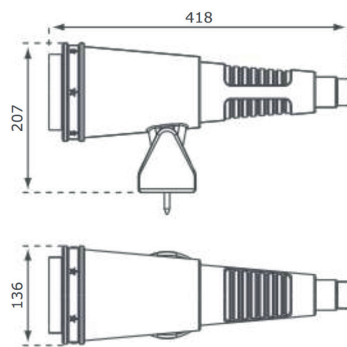

Ref. 3942

KIT DÉCOUVERTE

3-12 ans

x1 Tableau

x1 Longue-vue

Conforme à la réglementation en vigueur

Visuels non contractuels

40 cm
80 cm
50 cm