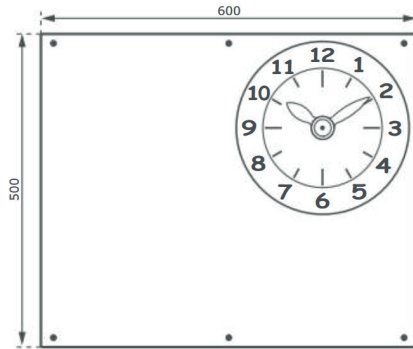

Ref. 3942

KIT DÉCOUVERTE

3-12 ans

x1 Tableau

x1 Longue-vue

Conforme à la réglementation en vigueur

Visuels non contractuels

40 cm
80 cm
50 cm