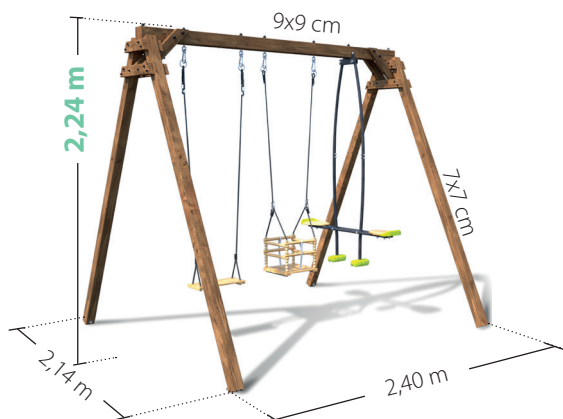

504488

PIERRE

3-12
ans

x3

+

6-24
mois

x1

Ce portique Pierre de la gamme Objectif Nature est doté d'une balançoire simple, d'une balançoire bébé et d'un vis-à-vis ! Les enfants apprécieront jouer, seul ou entre copains avec cette balançoire évolutive !

- Produit en kit, à monter soi-même : 3h de temps de montage pour 2 adultes.
- Inclus : structure, agrès, visserie, crochets mousquetons, kit de scellement.
- Structure : bois traité autoclave classe 4, pour une longévité assurée, et garanti 10 ans*.
- Sections : poutre 9 x 9 cm / pieds 7 x 7 cm.

Attention.

- Réservé à un usage familial en extérieur.
- Ne convient pas aux enfants de moins de 36 mois. (Sauf siège bébé).
- Pour enfants de 3 à 12 ans (50 kg max). (sauf siège bébé : 6-24 mois, 15 kg max). Ce poids maxi est ramené à 35 kg par assise dans le cas des agrès à assise double (vis-à-vis et balancelle).