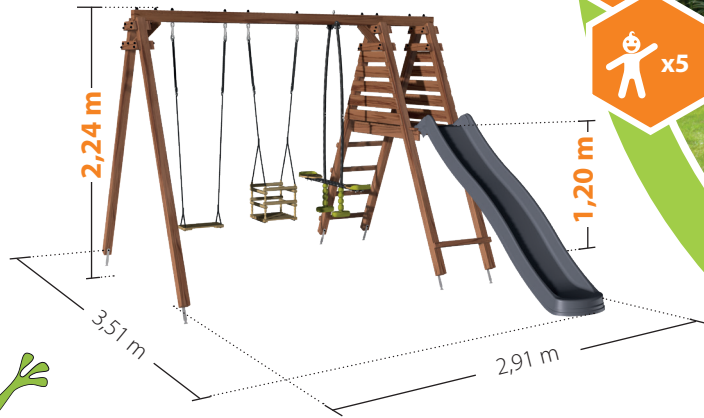

Ref. 4491

TREFLE

2,91 x 3,51 x H. 2,24 m

3-12 ans

Poutre percée et lames bois préperçées : facilité de montage !

Plateforme sécurisée : garde-corps et cales anticoincement.

Autoclave marron

Pattes de scellement fournies. À sceller dans un plot de béton (non fourni).

Incluses !

Agrès en bois !

Siège bébé : 6-24 mois

Vis-à vis résistant : tubes galvanisés
Resistant see-saw : galvanized tubes

Conforme à la réglementation Jouet en vigueur

Ensemble complet livré avec :

Livré en kit. À monter soi-même.

Visuels non contractuels

La marque de la gestion forestière responsable

Prix TTC.

ATTENTION !

- Réservé à un usage familial en extérieur.
 - Ne convient pas aux enfants de moins de 36 mois.
 - Pour enfants de 3 à 12 ans (50 kg max).
 - (sauf siège bébé : 6-24 mois, 15 kg max).
- Ce poids maxi est ramené à 35 kg par assise dans le cas des agrès à assise double (vis-à-vis et balancelle)