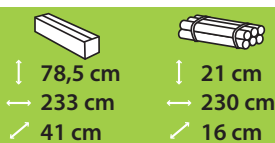

Ref. 4491

TREFLE

2,91 x 3,51 x H. 2,24 m

3-12 ans

Poutre percée et lames bois préperçées : facilité de montage !

Plateforme sécurisée : garde-corps et cales anticoincement.

Autoclave marron

Pattes de scellement fournies. À sceller dans un plot de béton (non fourni).

Incluses !

Agrès en bois !

Siège bébé : 6-24 mois

Vis-à vis résistant : tubes galvanisés
Resistant see-saw : galvanized tubes

Conforme à la réglementation Jouet en vigueur

Ensemble complet livré avec :

Livré en kit. À monter soi-même.

Visuels non contractuels

La marque de la gestion forestière responsable

Prix TTC.

ATTENTION !

- Réservé à un usage familial en extérieur.
 - Ne convient pas aux enfants de moins de 36 mois.
 - Pour enfants de 3 à 12 ans (50 kg max).
 - (sauf siège bébé : 6-24 mois, 15 kg max).
- Ce poids maxi est ramené à 35 kg par assise dans le cas des agrès à assise double (vis-à-vis et balancelle)