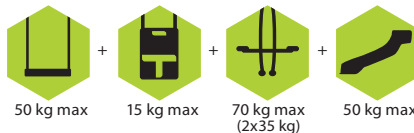

Ref. 4491

TREFLE

2,91 x 3,51 x H. 2,24 m

3-12 ans

Poutre percée et lames bois préperçées : facilité de montage !

Plateforme sécurisée : garde-corps et cales anticoincement.

Autoclave marron

Pattes de scellement fournies. À sceller dans un plot de béton (non fourni).

Incluses !

Agrès en bois !

Siège bébé : 6-24 mois

Vis-à vis résistant : tubes galvanisés
Resistant see-saw : galvanized tubes

Conforme à la réglementation Jouet en vigueur

Ensemble complet livré avec :

Livré en kit. À monter soi-même.

Visuels non contractuels

La marque de la gestion forestière responsable

Prix TTC.

ATTENTION !

- Réservé à un usage familial en extérieur.
 - Ne convient pas aux enfants de moins de 36 mois.
 - Pour enfants de 3 à 12 ans (50 kg max).
 - (sauf siège bébé : 6-24 mois, 15 kg max).
- Ce poids maxi est ramené à 35 kg par assise dans le cas des agrès à assise double (vis-à-vis et balancelle)