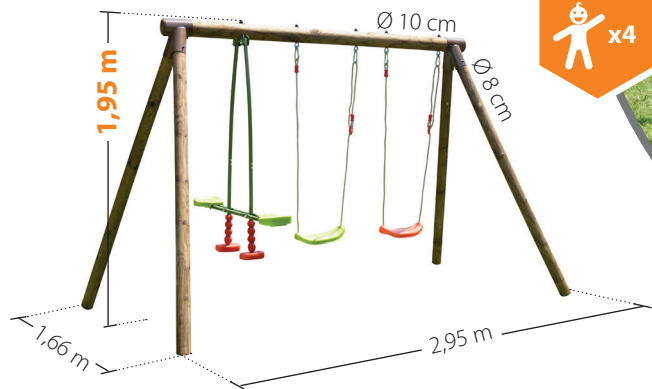

Ref. 4494

PACCO

2,95 x 1,66 x H. 1,95 m

3-12 ans

x4

Conforme à la réglementation Jouet en vigueur

Poutre percée :
facilité de montage !

Angle acier

Autoclave marron

Pattes de scellement fournies.
À sceller dans un plot de béton (non fourni).

Incluses !

Vis-à vis résistant :
tubes galvanisés

Ensemble complet livré avec :

Livré en kit. À monter soi-même.

Visuels non contractuels

La marque de la gestion forestière responsable

61 kg

Prix TTC.

ATTENTION !

- Réservé à un usage familial en extérieur.
 - Ne convient pas aux enfants de moins de 36 mois.
 - Pour enfants de 3 à 12 ans (50 kg max).
- Ce poids maxi est ramené à 35 kg par assise dans le cas des agrès à assise double (vis-à-vis et balancelle)