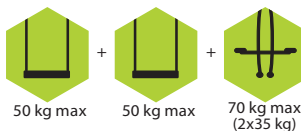

Ref. 4494

PACCO

2,95 x 1,66 x H. 1,95 m

3-12 ans

x4

Conforme à la réglementation Jouet en vigueur

Poutre percée :
facilité de montage !

Angle acier

Autoclave marron

Pattes de scellement fournies.
À sceller dans un plot de béton (non fourni).

Incluses !

Vis-à vis résistant :
tubes galvanisés

Ensemble complet livré avec :

Livré en kit. À monter soi-même.

Visuels non contractuels

La marque de la gestion forestière responsable

61 kg

Prix TTC.

ATTENTION !

1. Réservé à un usage familial en extérieur.
   - Ne convient pas aux enfants de moins de 36 mois.
   - Pour enfants de 3 à 12 ans (50 kg max).
2. Ce poids maxi est ramené à 35 kg par assise dans le cas des agrès à assise double (vis-à-vis et balancelle)

* Contre les Champignons (Basidiomycètes, pourriture cubique, molle, fibreuse)