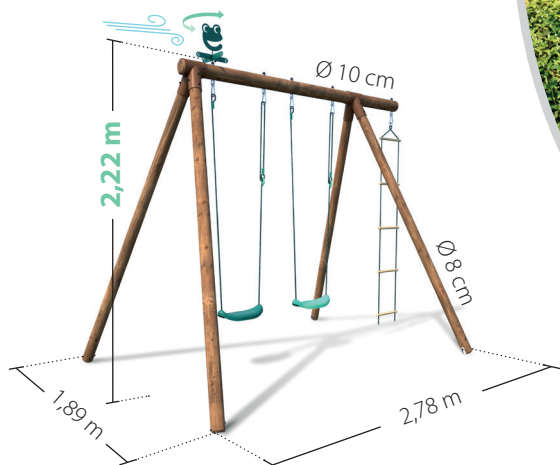

505888

ARTHUR

3-12
ans

Deux possibilités de jeux pour ce portique : se balancer avec les deux balançoires ou prendre de la hauteur grâce à son échelle de corde et de bois !

- Produit en kit, à monter soi-même : 1h de temps de montage pour 2 adultes.
- Inclus : structure, agrès, girouette en métal, visserie, crochets mousquetons, kit de scellement.
- Structure : bois traité autoclave classe 4, pour une longévité assurée, et garanti 10 ans*.
- Sections : poutre Ø 10 cm / pieds Ø 8 cm.