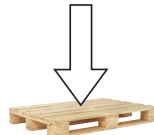

Attention.

- Réservé à un usage familial en extérieur.
- Ne convient pas aux enfants de moins de 36 mois.
- Pour enfants de 3 à 12 ans (50 kg max).