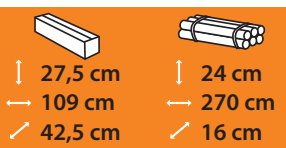

Prix TTC.

ATTENTION !
• Réservé à un usage familial en extérieur.
• Ne convient pas aux enfants de moins de 36 mois.
• Pour enfants de 3 à 12 ans (50 kg max).
(sauf siège bébé : 6-24 mois, 15 kg max).
Ce poids maxi est ramené à 35 kg par assise dans le cas des agrès à assise double (vis-à-vis et balancelle)

* Contre les Champignons (Basidiomycètes, pourriture cubique, molle, fibreuse)