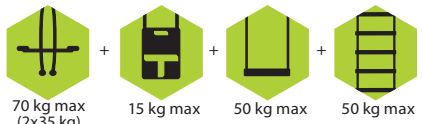

Ref. 4500

SUZON

3,18 x 1,89 x H. 2,22 m

3-12 ans

Conforme à la réglementation Jouet en vigueur

Poutre percée : facilité de montage !

Angle acier

Autoclave marron

Pattes de scellement fournies. À sceller dans un plot de béton (non fourni).

Incluses !

Vis-à vis résistant : tubes galvanisés

Siège bébé avec ceinture

Siège bébé : 6-24 mois

Ensemble complet livré avec :

Livré en kit. À monter soi-même.

Visuels non contractuels

La marque de la gestion forestière responsable

Prix TTC.

ATTENTION !
• Réservé à un usage familial en extérieur.
• Ne convient pas aux enfants de moins de 36 mois.
• Pour enfants de 3 à 12 ans (50 kg max).
(sauf siège bébé : 6-24 mois, 15 kg max).
Ce poids maxi est ramené à 35 kg par assise dans le cas des agrès à assise double (vis-à-vis et balancelle)